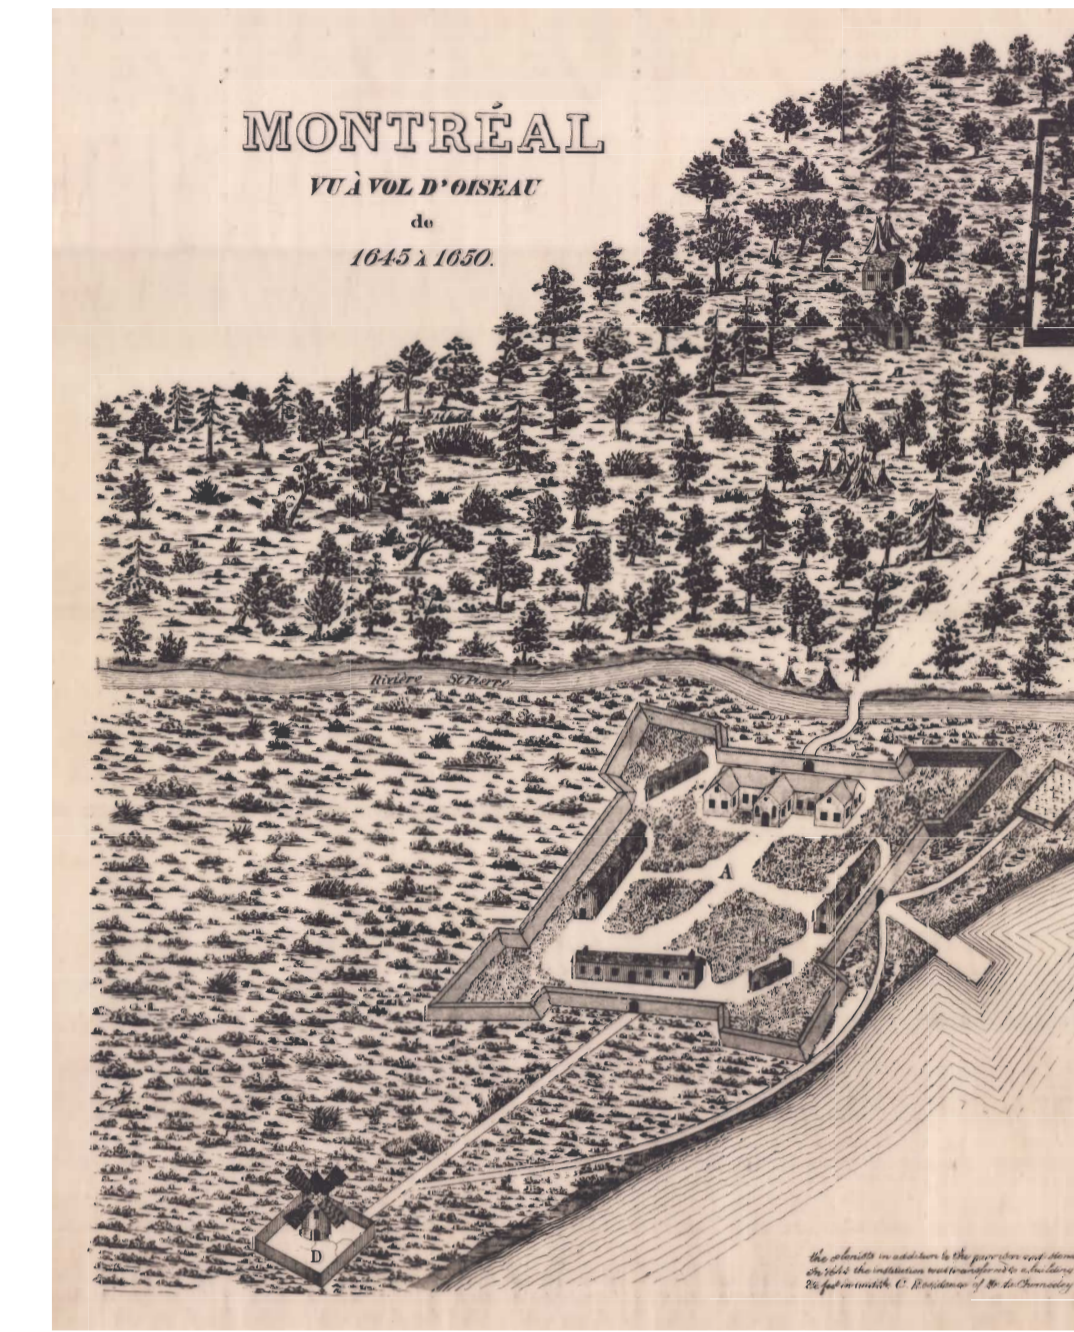

ESPLANADE DE NUIT
SCÈNE HIVERNALE NOCTURNE
SAINTE-CATHERINE

LA // TRAVERSÉE

ESPLANADE DE NUIT

ESPLANADE DE JOUR
SAINTE-CATHERINE

PLAN D'IMPLANTATION ET DE CIRCULATION

DÉTAILS TECHNIQUES

Charte lumineuse

ÉLÉVATION

ECH : 1/200ème