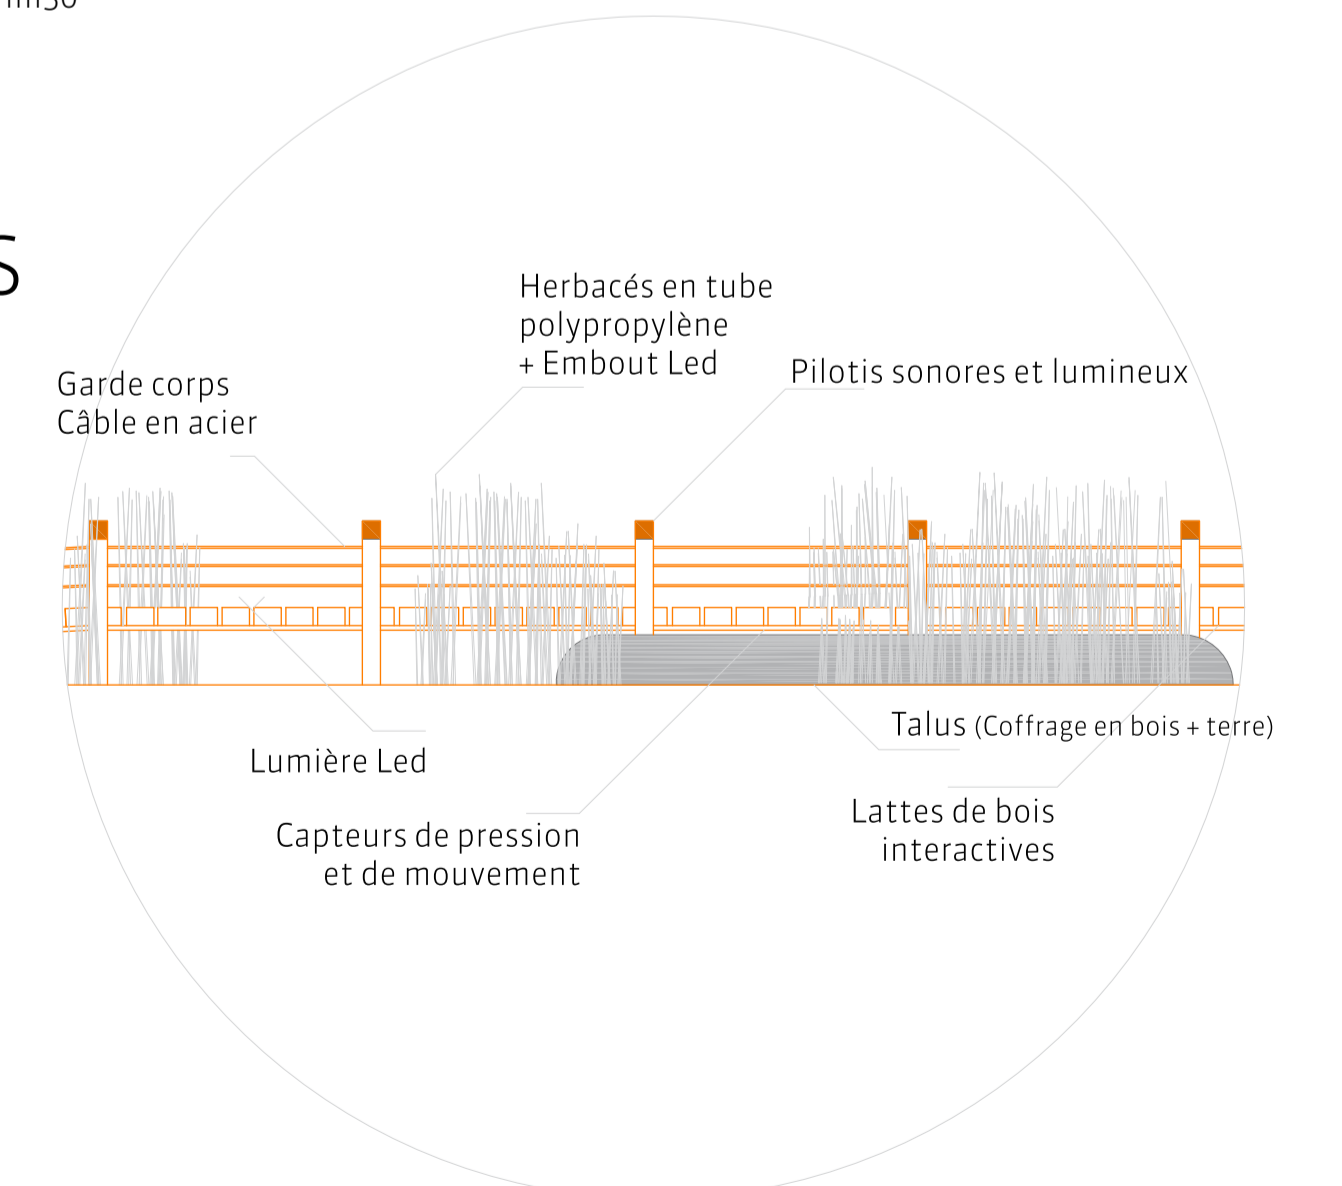

ESPLANADE DE NUIT
SCÈNE HIVERNALE NOCTURNE
SAINTE-CATHERINE

LA // TRAVERSÉE

ESPLANADE DE NUIT

ESPLANADE DE JOUR
SAINTE-CATHERINE

PLAN D'IMPLANTATION ET DE CIRCULATION

DÉTAILS TECHNIQUES

Charte lumineuse

ÉLÉVATION

ECH : 1/200ème