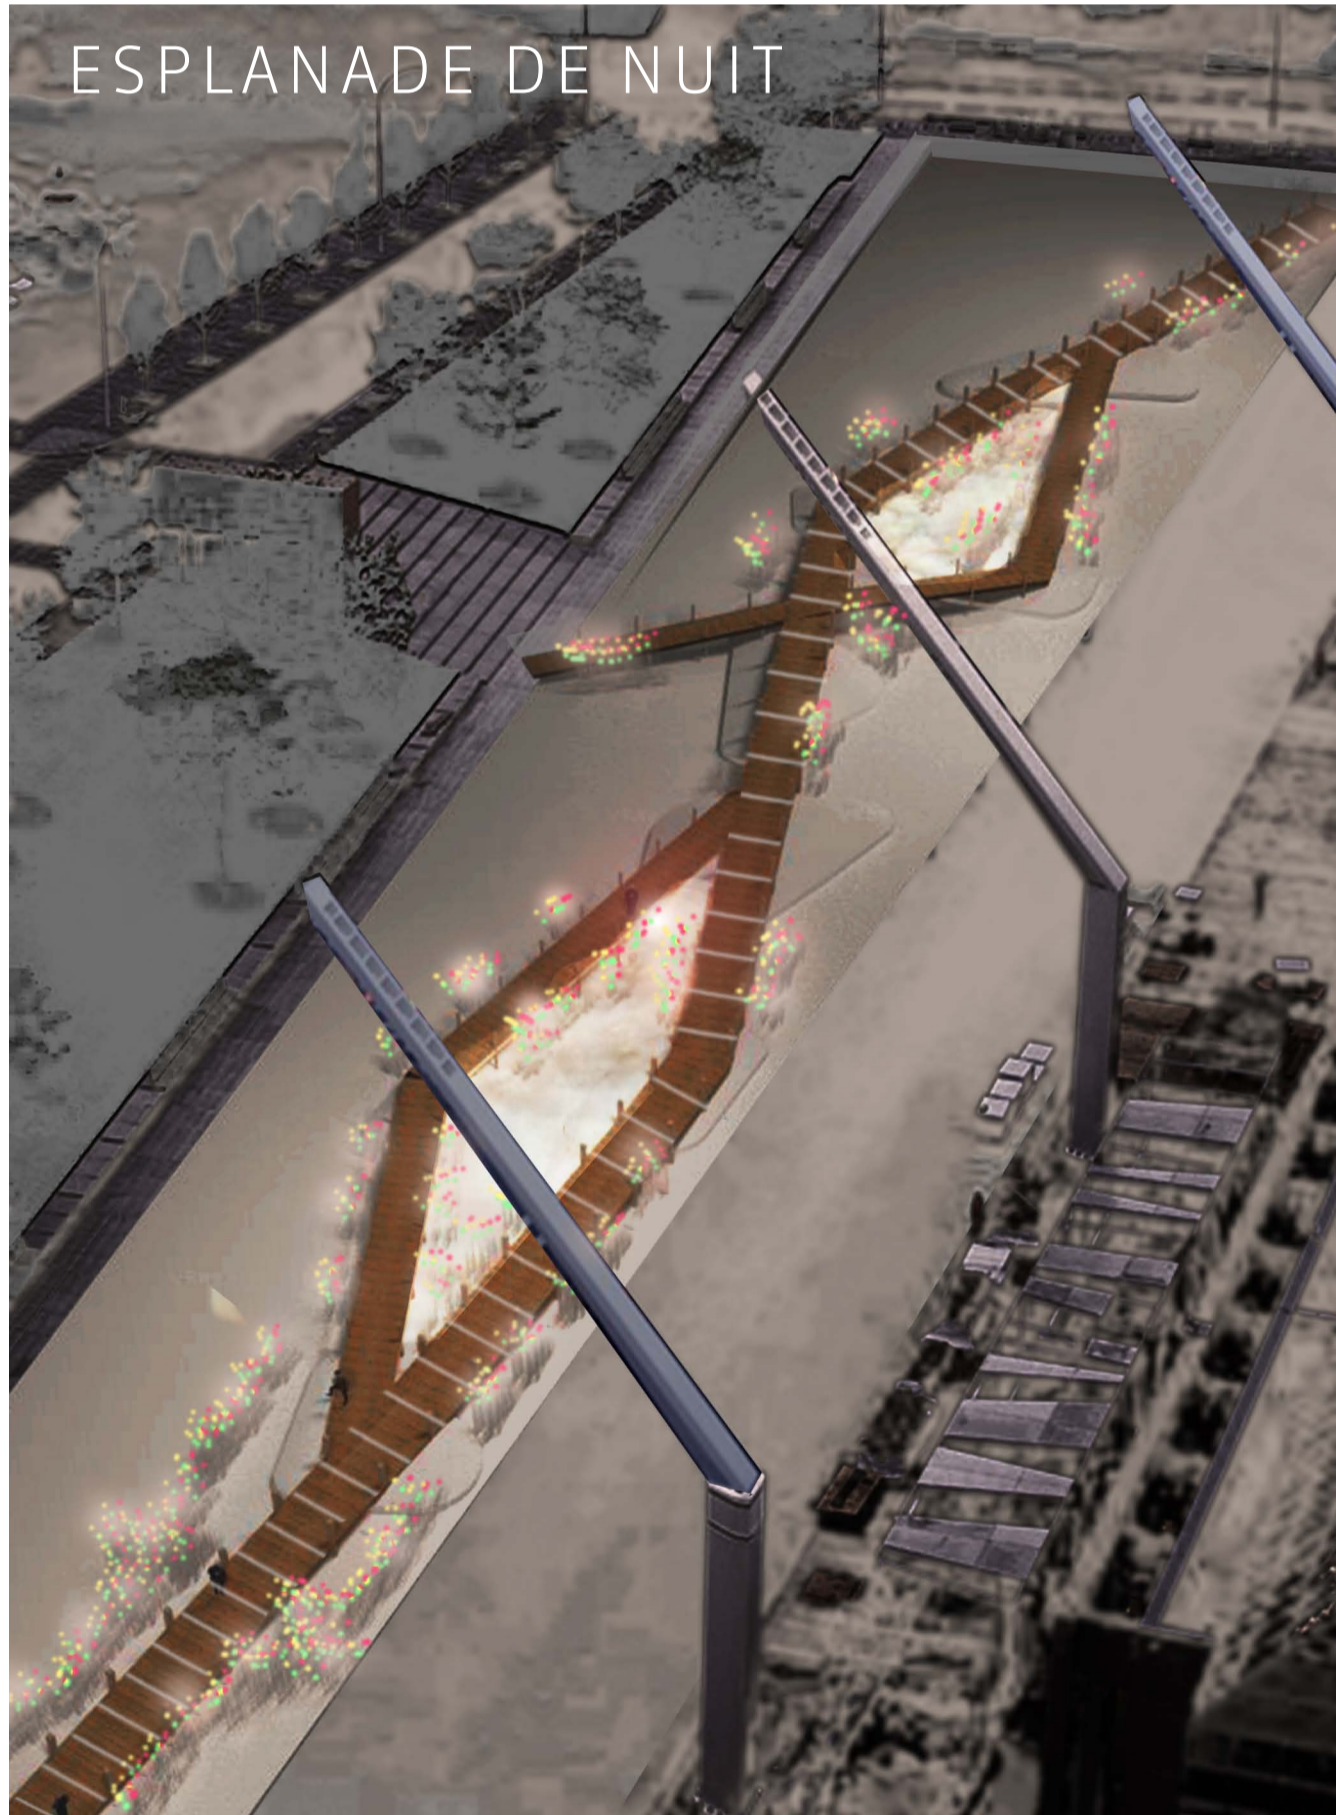

ESPLANADE DE NUIT
SCÈNE HIVERNALE NOCTURNE
SAINTE-CATHERINE

LA // TRAVERSÉE

ESPLANADE DE NUIT

ESPLANADE DE JOUR
SAINTE-CATHERINE

PLAN D'IMPLANTATION ET DE CIRCULATION

DÉTAILS TECHNIQUES

Charte lumineuse

ÉLÉVATION

ECH : 1/200ème