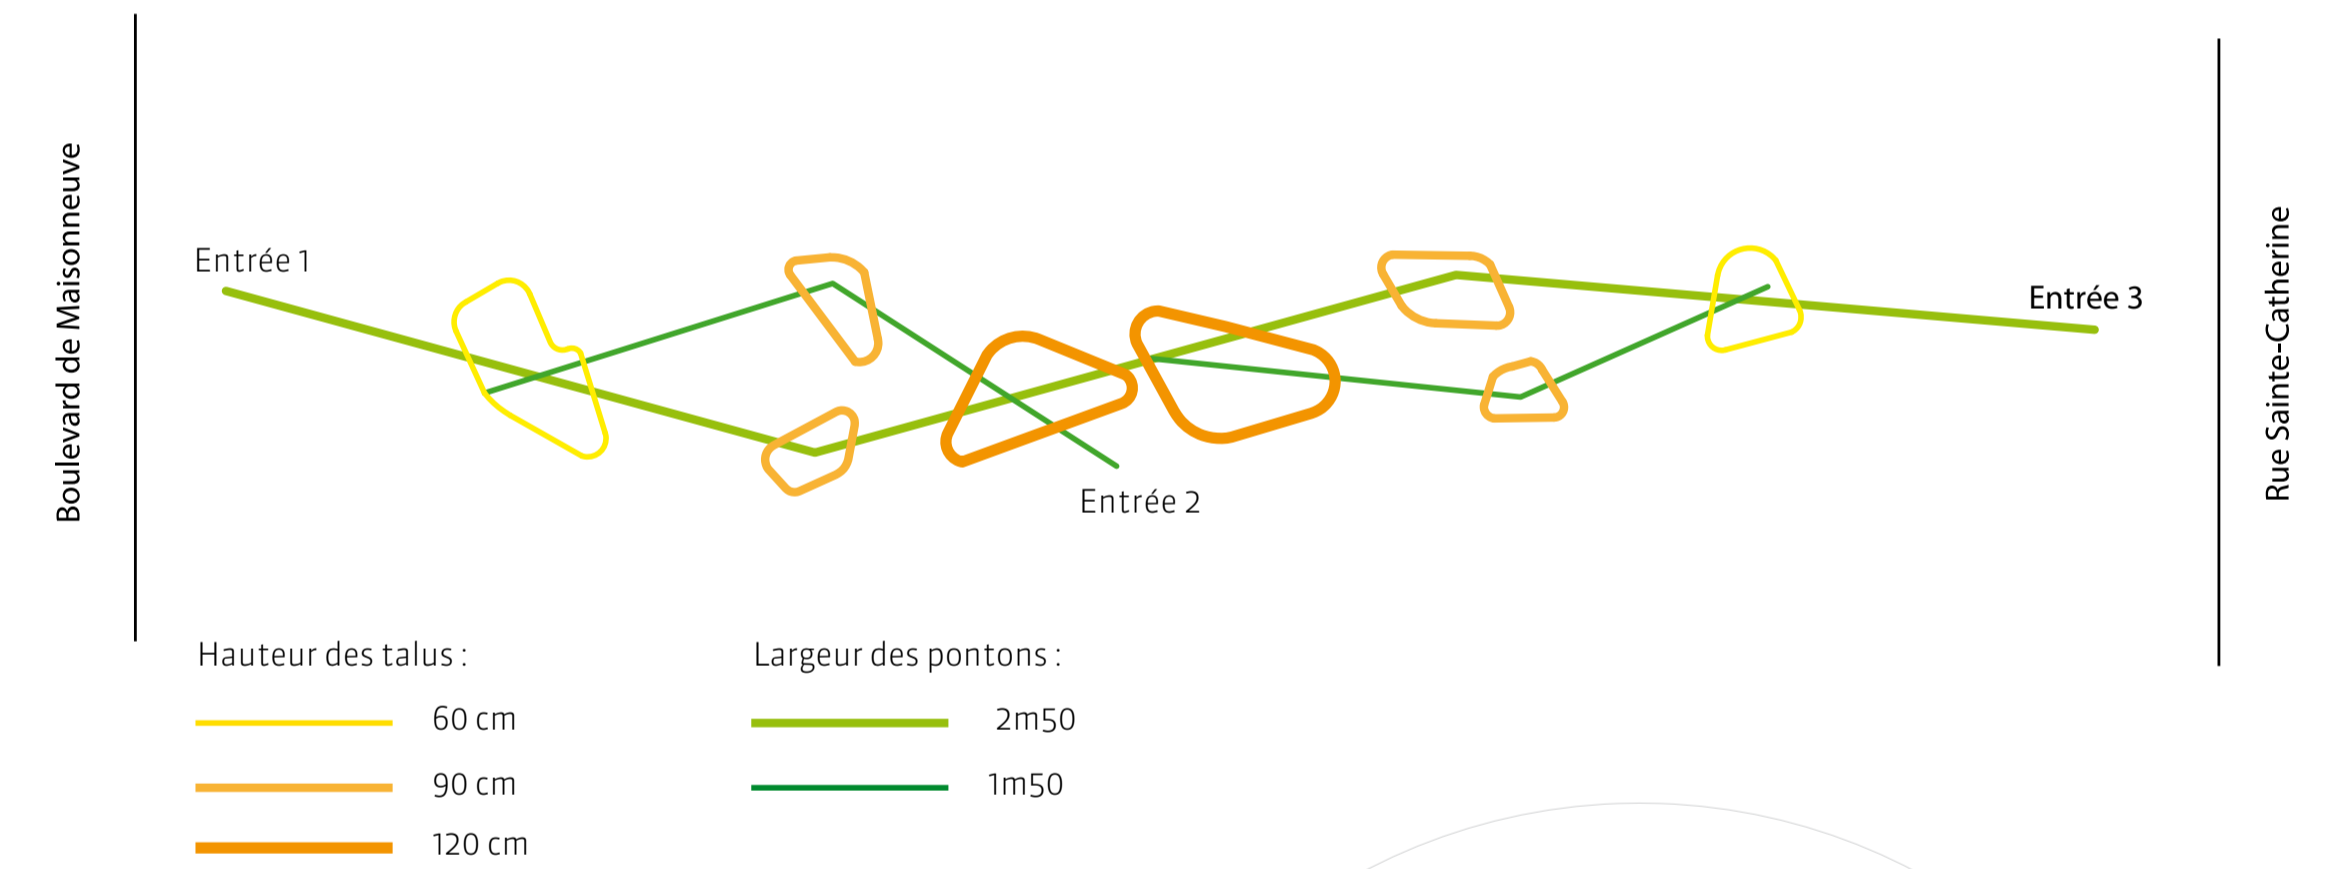

ESPLANADE DE NUIT
SCÈNE HIVERNALE NOCTURNE
SAINTE-CATHERINE

LA // TRAVERSÉE

ESPLANADE DE NUIT

ESPLANADE DE JOUR
SAINTE-CATHERINE

PLAN D'IMPLANTATION ET DE CIRCULATION

DÉTAILS TECHNIQUES

Charte lumineuse

ÉLÉVATION

ECH : 1/200ème