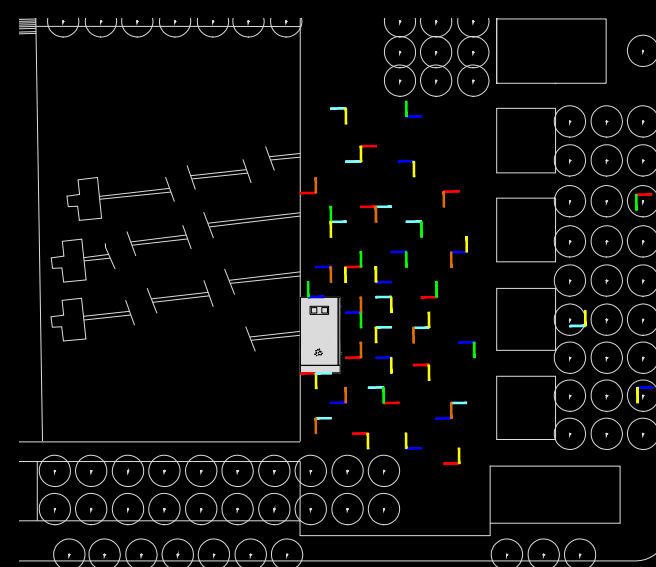

un labyrinthe de glaces multicolores

un tableau vivant d'ombres et de lumière

un espace ludique et interactif

sculpter l'espace urbain en transformant de façon dynamique les projections vidéo sur les façades des immeubles longeant le parc