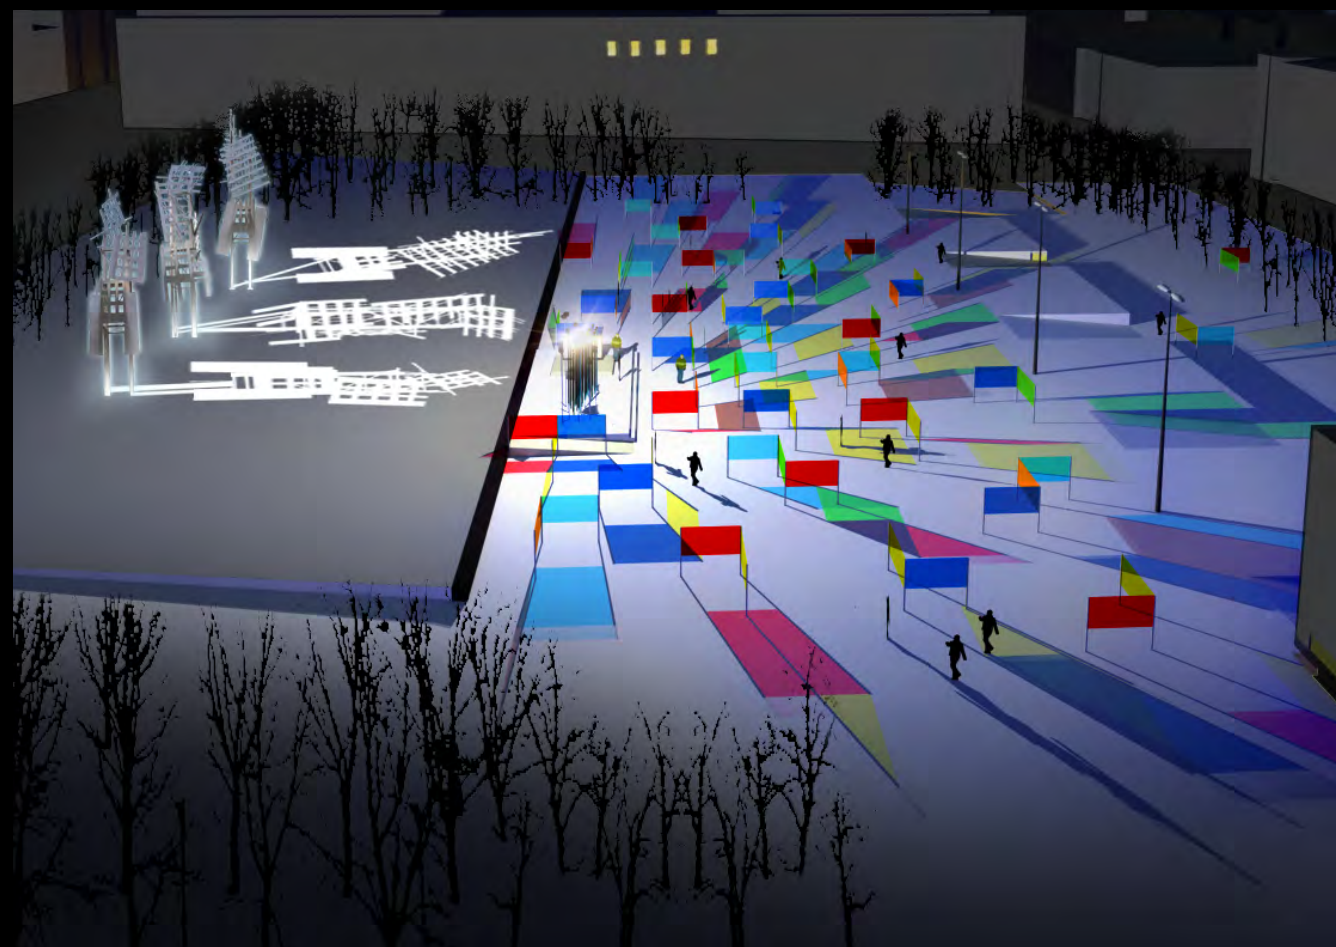

un labyrinthe de glaces multicolores

un tableau vivant d'ombres et de lumière

un espace ludique et interactif

sculpter l'espace urbain en transformant de façon dynamique les projections vidéo sur les façades des immeubles longeant le parc