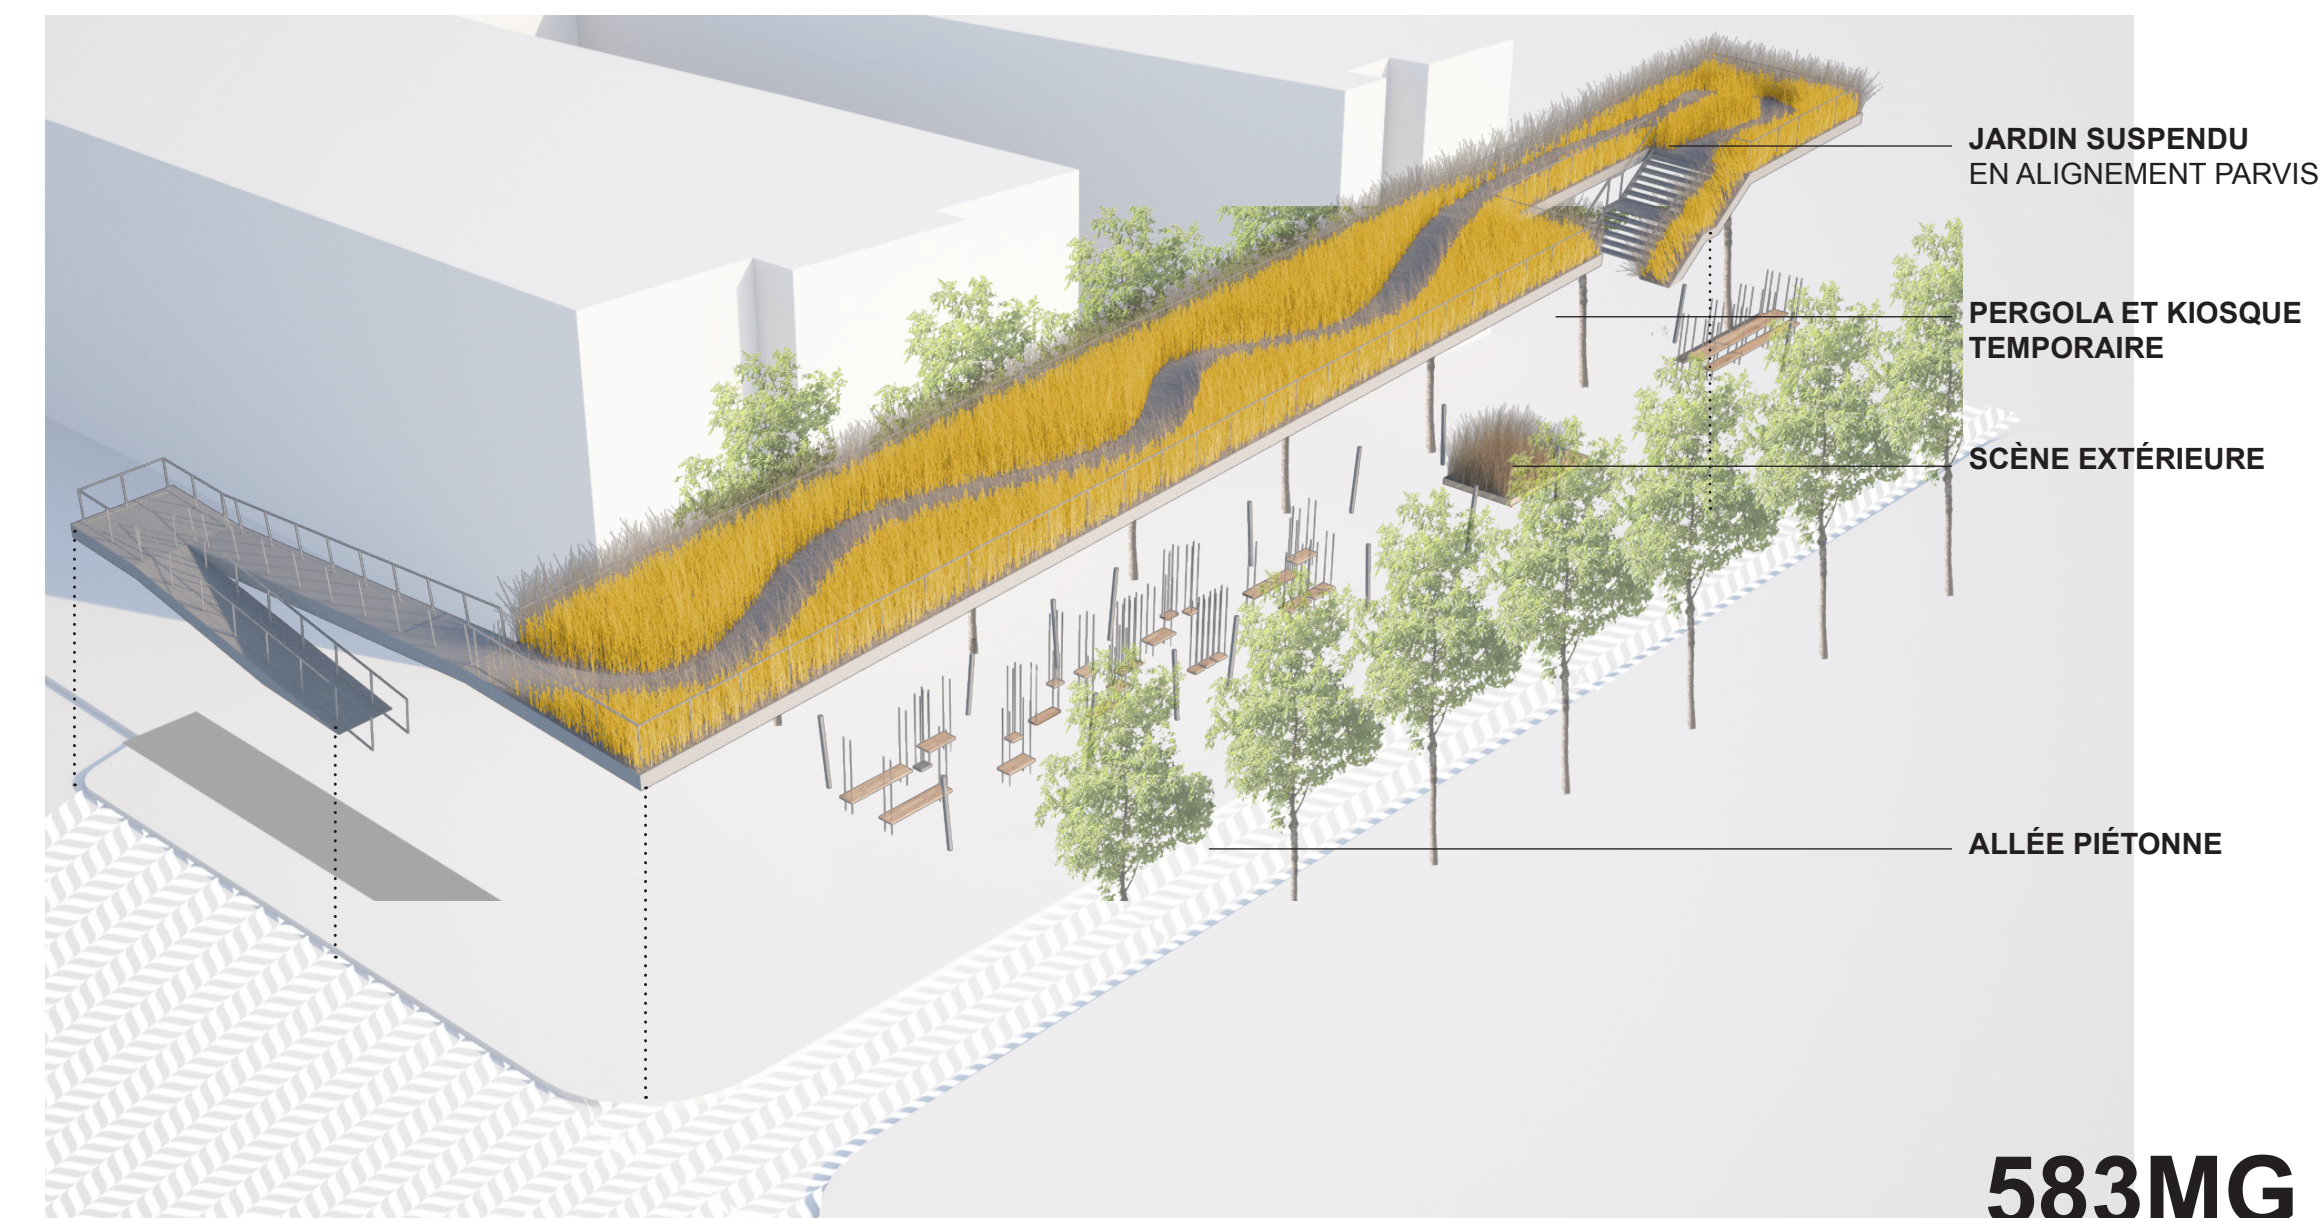

# LE JARDIN SUSPENDU

PERSPECTIVE | DEPUIS LE JARDIN SUSPENDU RUE BIENCOURT

PERSPECTIVE | DU CONCEPT DEPUIS LE PARVIS DE L'ANCIENNE ÉGLISE NOTRE-DAME -DU-PERPÉTUEL-SECOURS

ÉLEVATION | DEPUIS LA RUE DE BIENCOURT VERS LE NORD | ÉCHELLE 1:100

PERSPECTIVE | DEPUIS LE BOULEVARD MONK VERS LE NORD

PLAN | ZONE D'INTERVENTION | ÉCHELLE 1:200

PERSPECTIVE | DEPUIS LA RUE DE BIENCOURT VERS L'OUEST

COUPE SCHÉMATIQUE NORD-SUD | SUR LA RUE DE BIENCOURT | ÉCHELLE 1:50

- JARDIN SUSPENDU EN ALIGNEMENT PARVIS
- PERGOLA ET KIOSQUE TEMPORAIRE
- SCÈNE EXTÉRIEURE
- ALLÉE PIÉTONNE