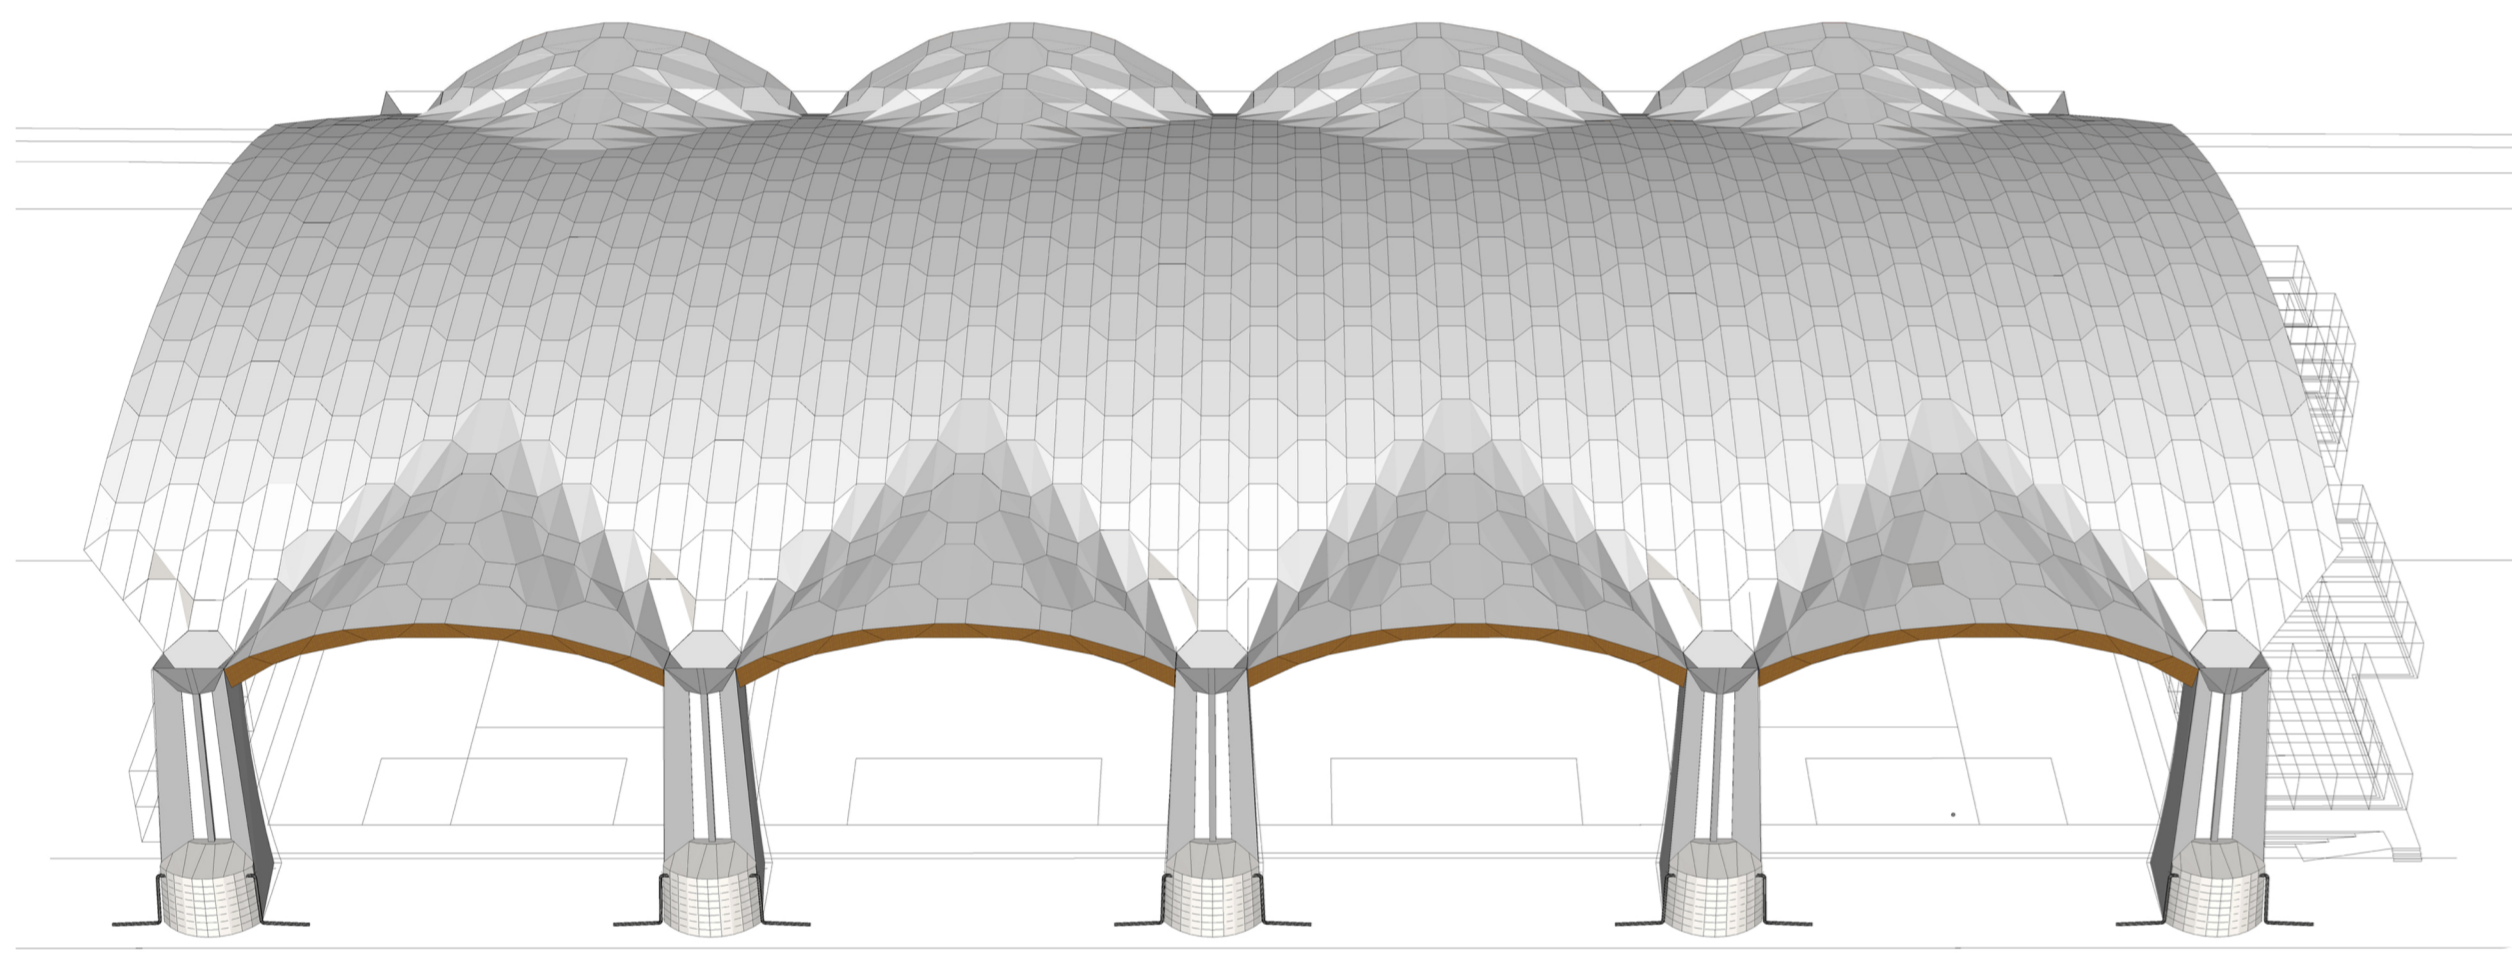

Élévation sud 1:300

Aire de jeu intérieure (vers le sud)

Supports de toit et récupérateurs d'eau pluviale

Panneaux translucides et déflecteurs solaires

Maquette 3D - vue du sud

Maquette 3D - vue de l'ouest

Plan d'implantation 1:1000