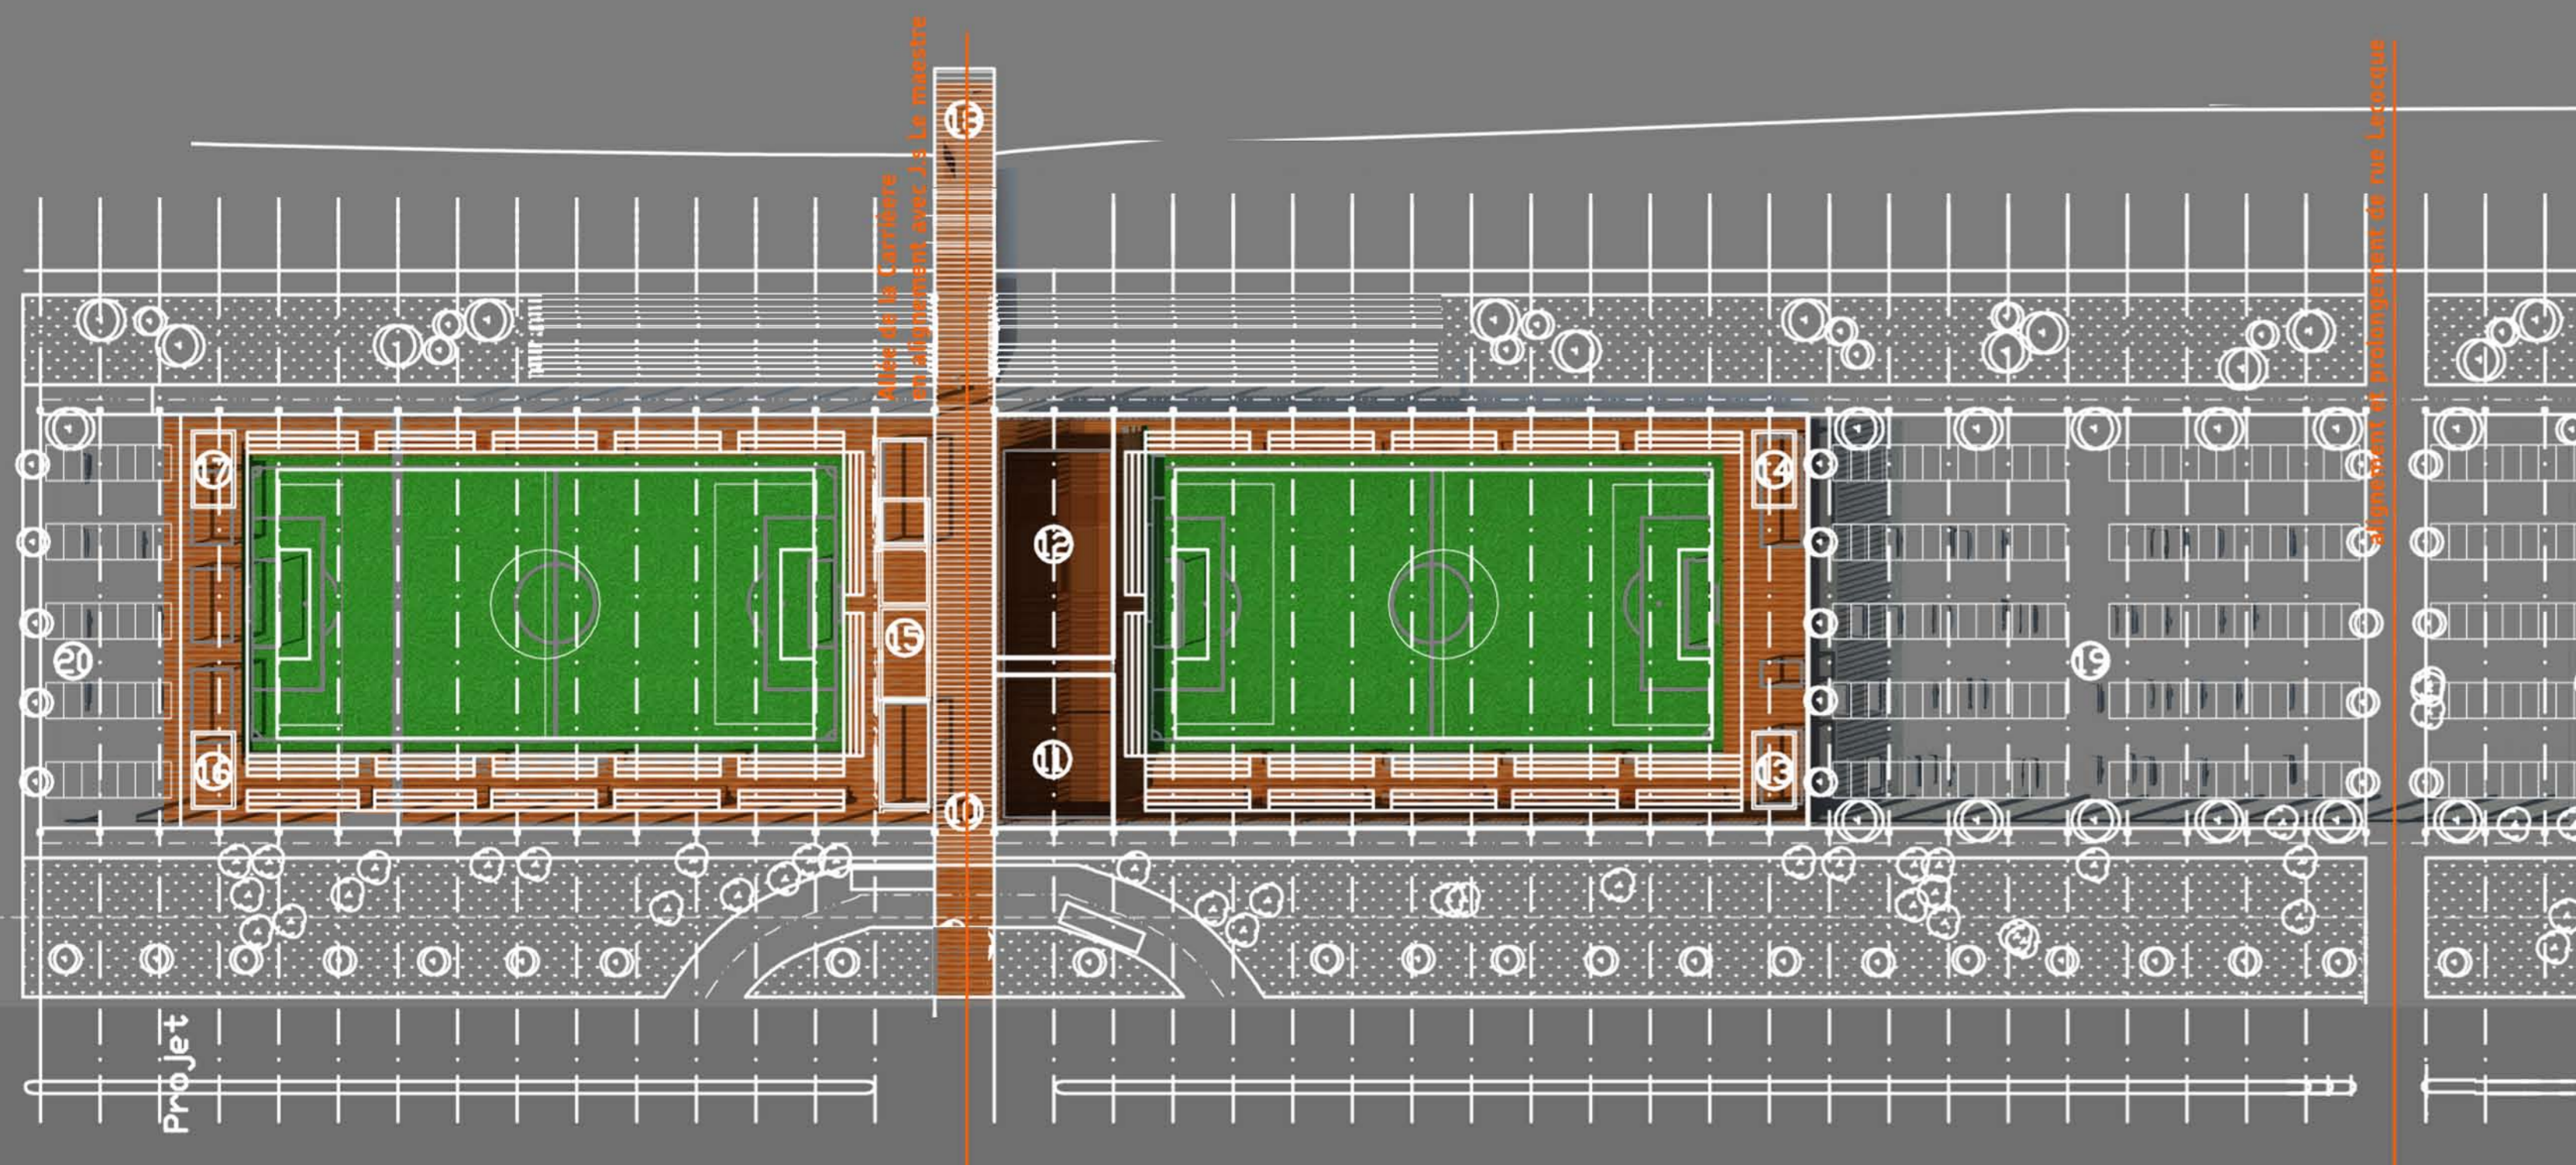

la grande toiture - un grand voile climatique à l'échelle du site - plafond réfléchissant 1:1000