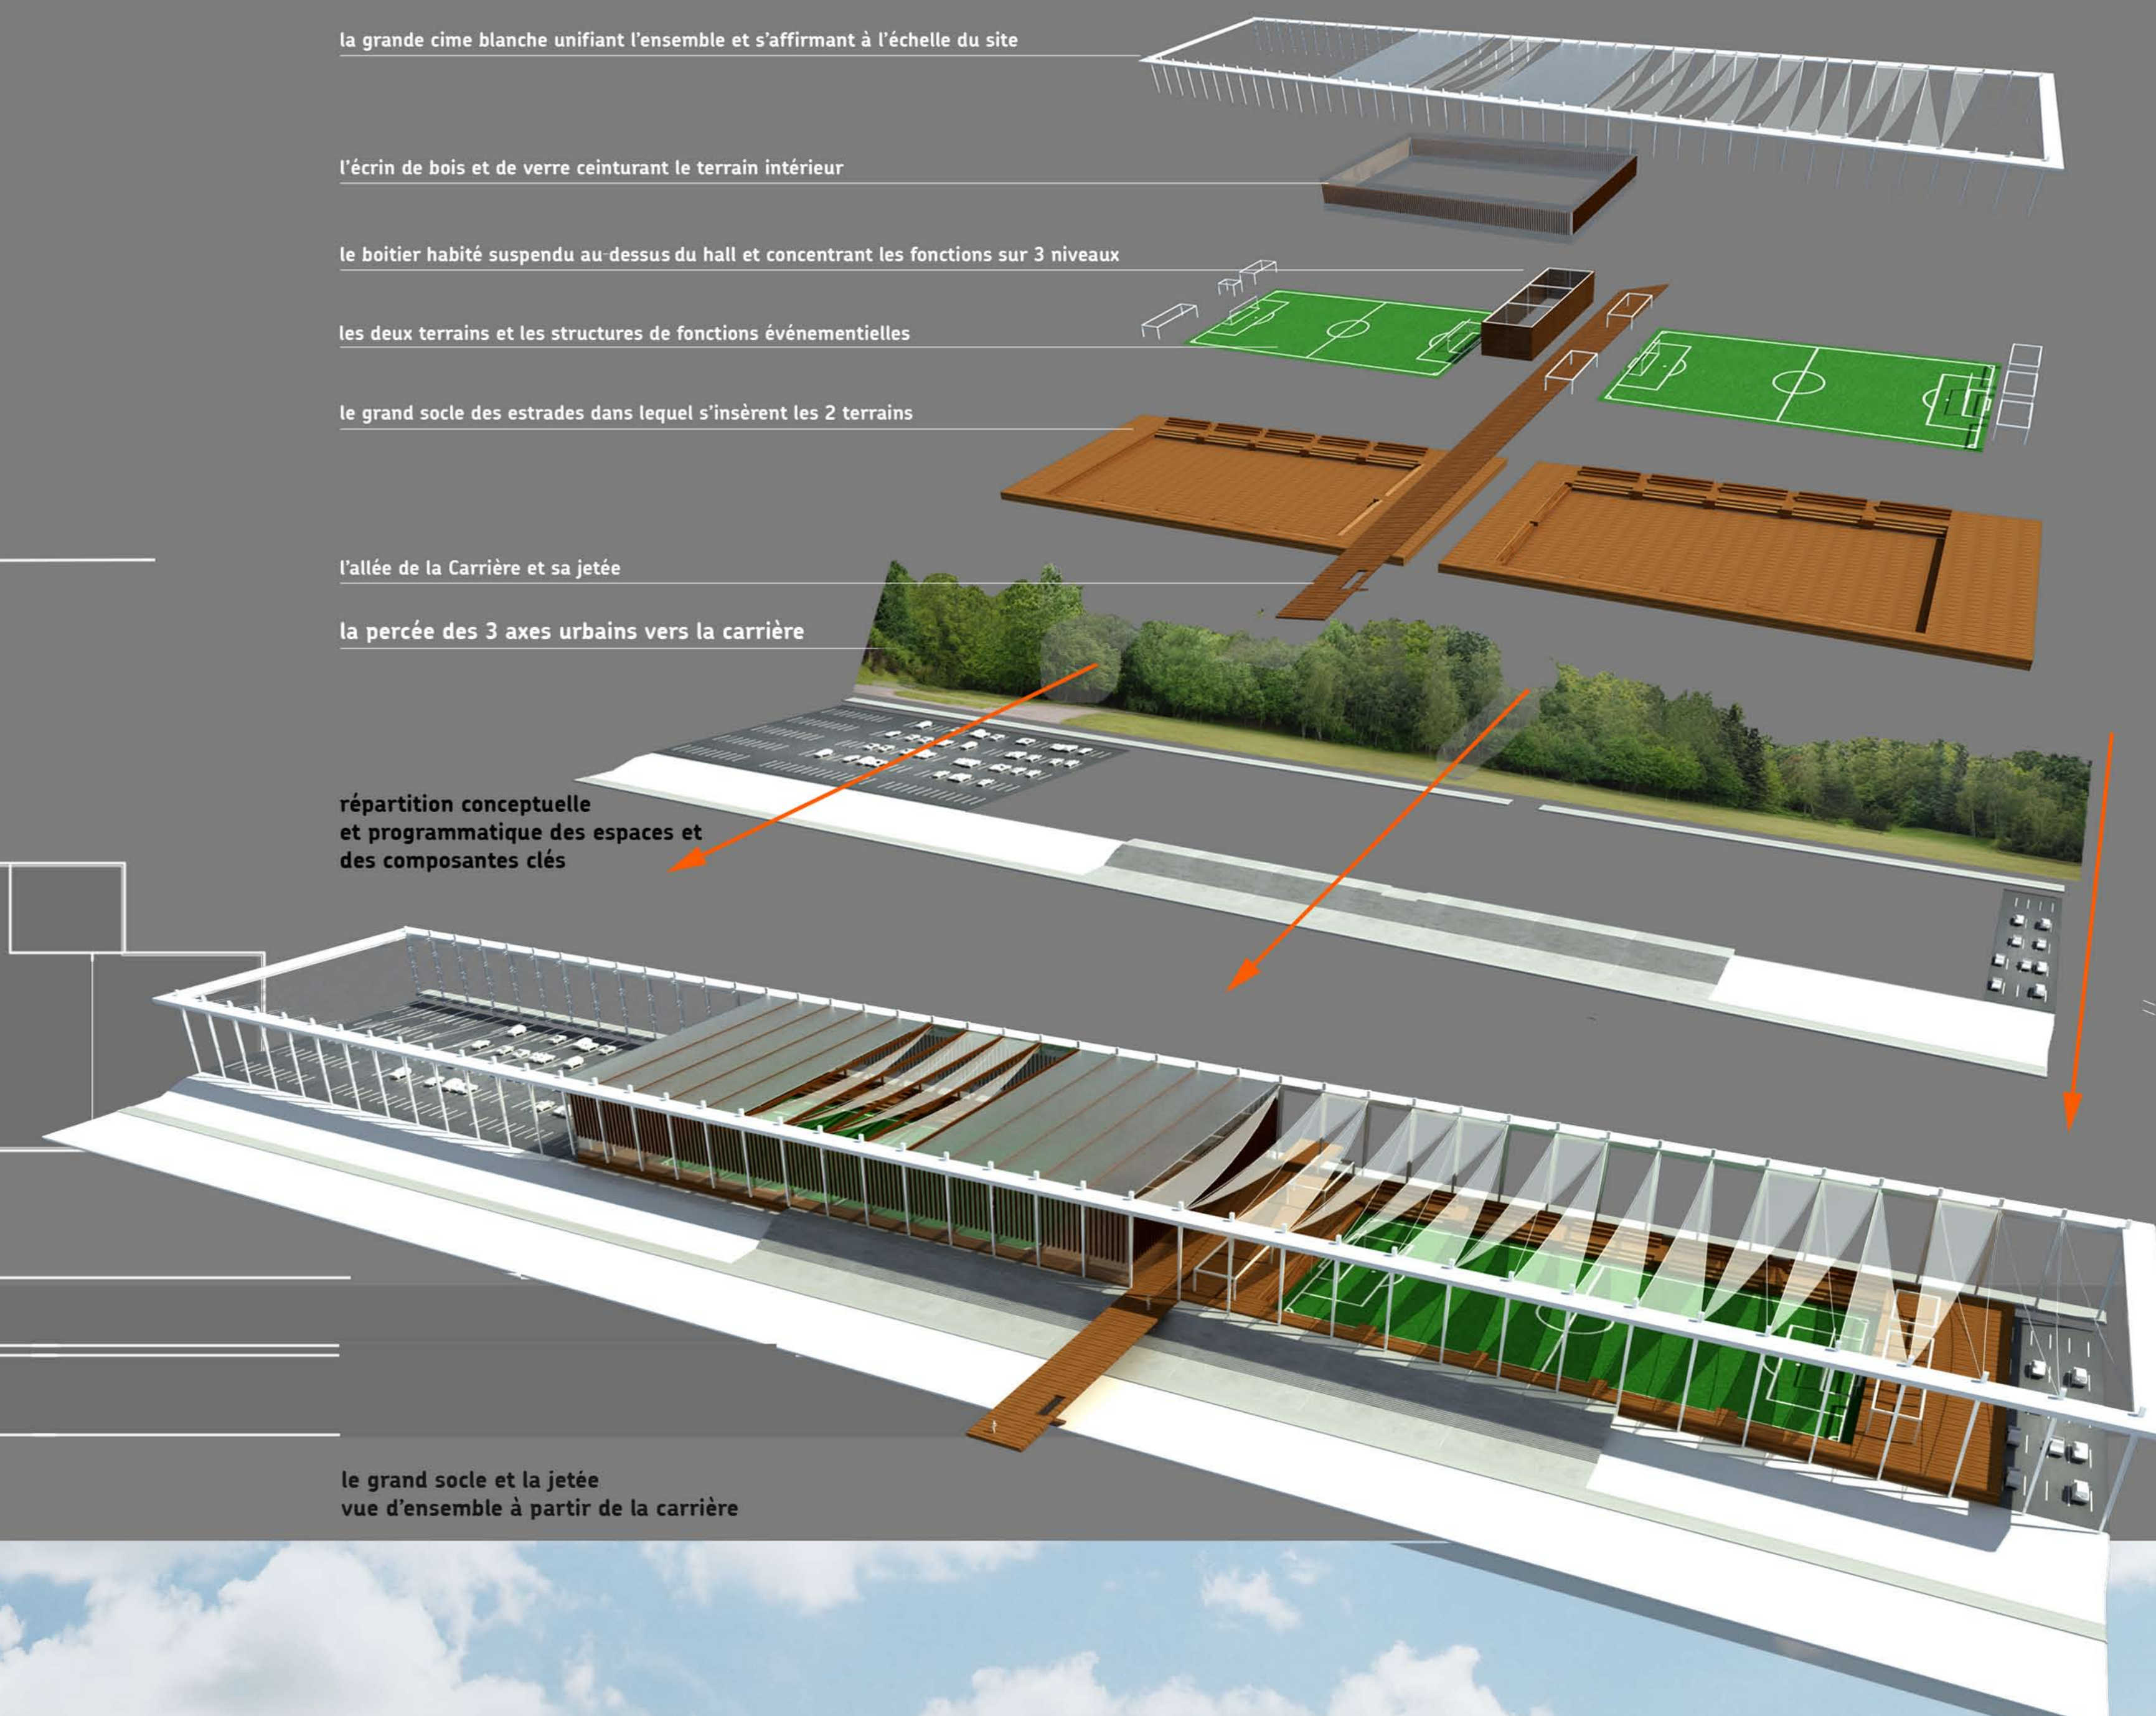

l'allée de la Carrière et sa jetée

la percée des 3 axes urbains vers la carrière