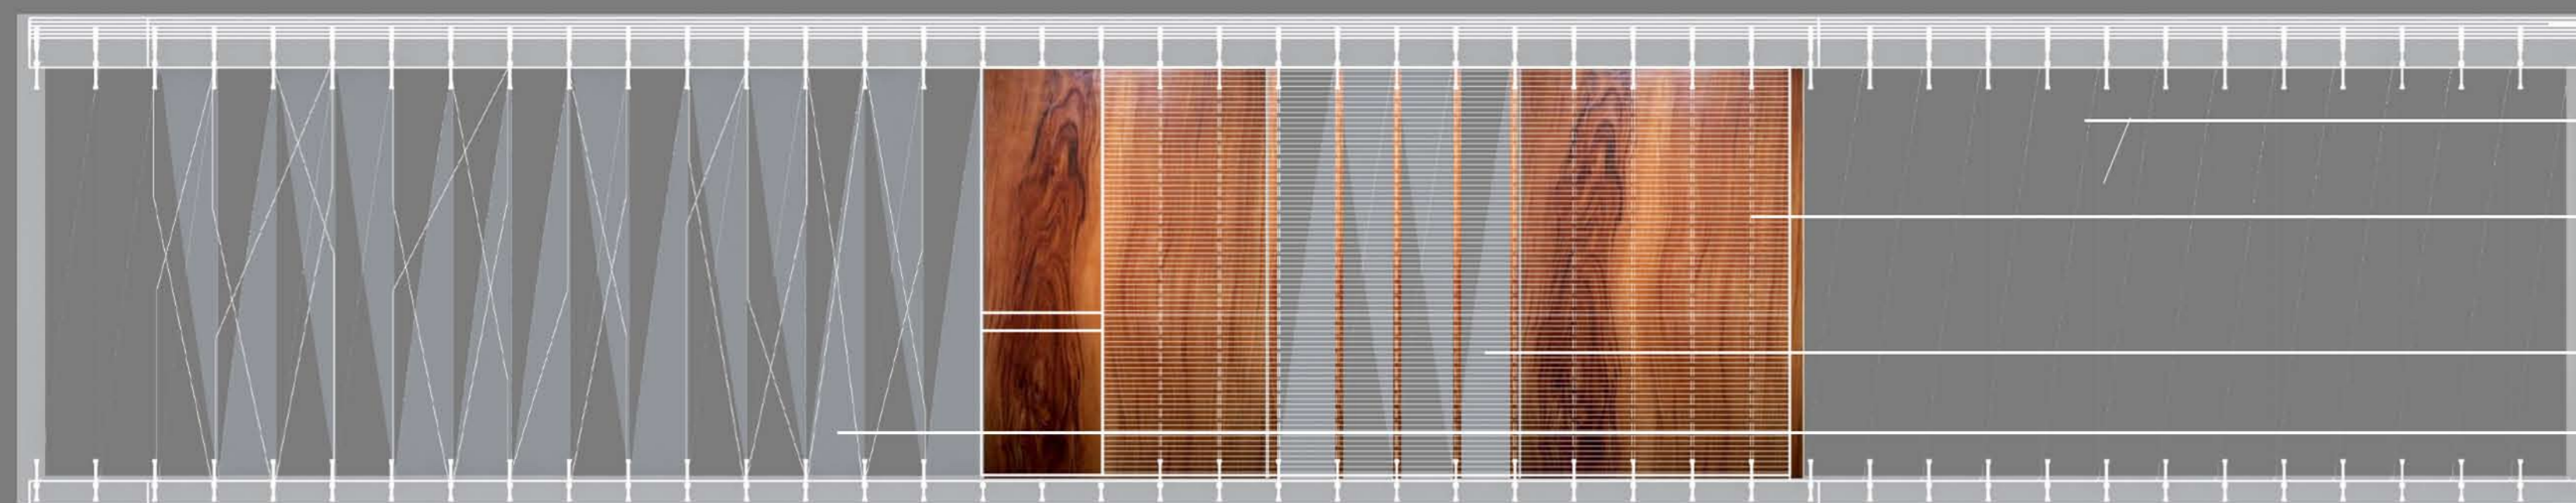

- le grand cadre blanc
- la rèsille de cable, prolongeant les veinures des boiseries, pour ancrage des équipement de mise en lumière et de signalétique
- le plafond de bois, un boitier révélant le terrain intérieur dans le socle
- les puits de lumière, les lames de panneau solaire et les trappes de ventilation naturelle
- les voiles d'ombre du terrain extérieur et la rèsille de suspension