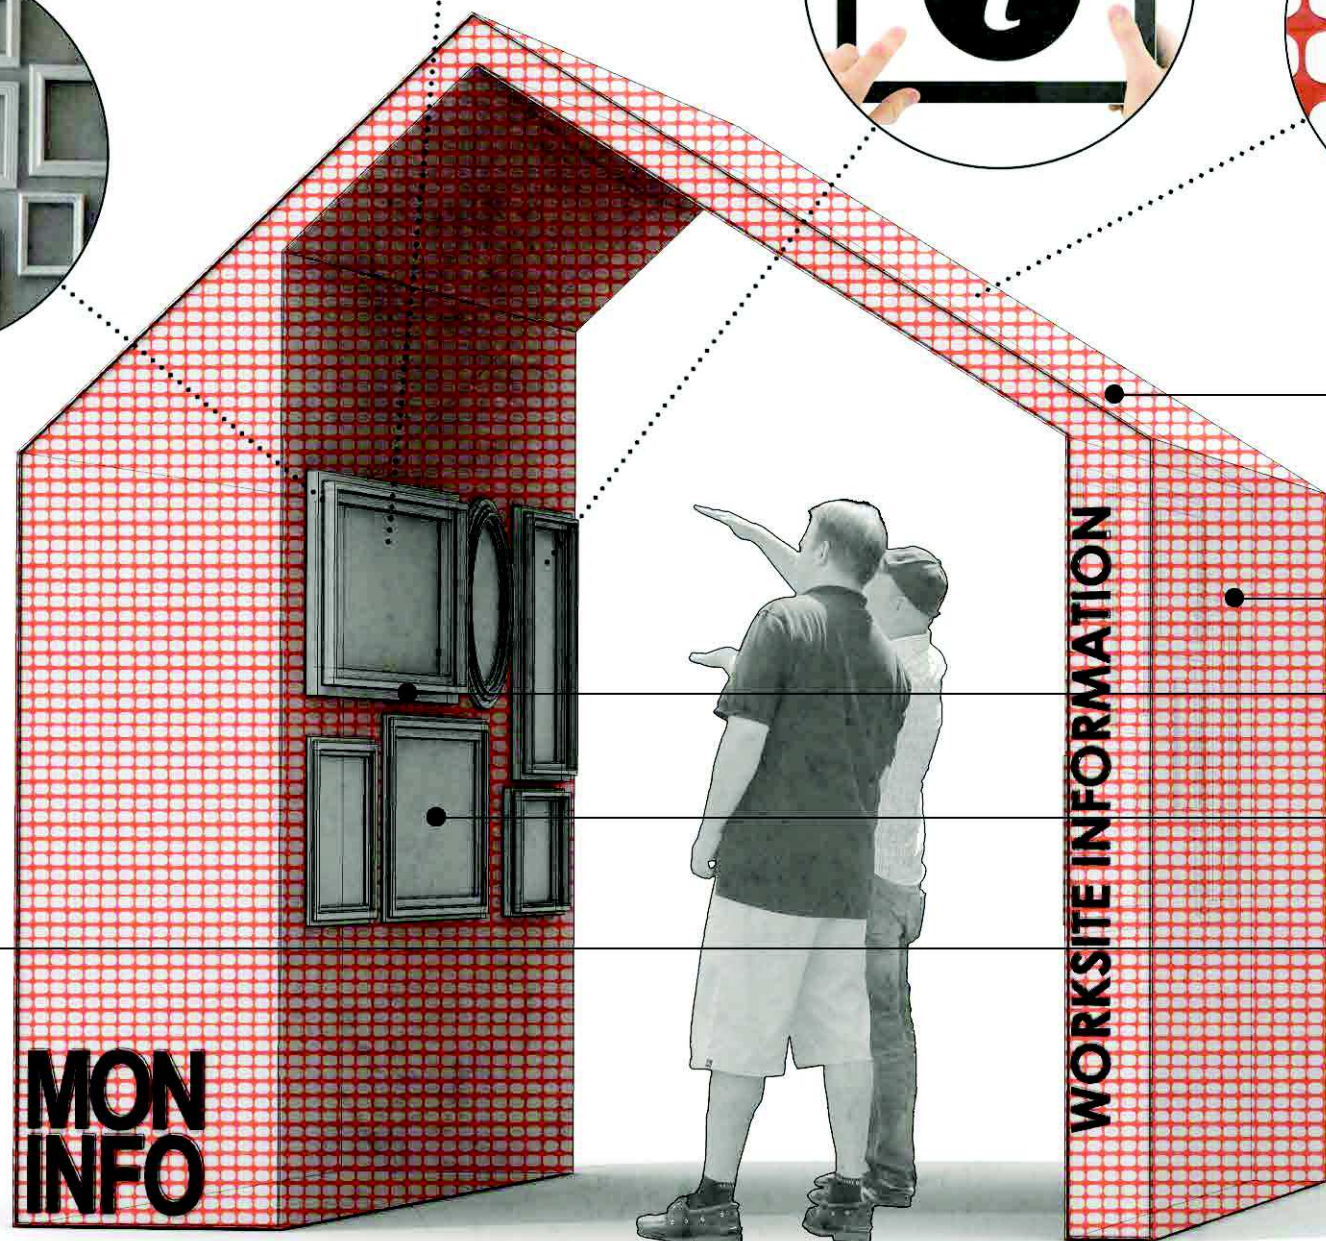

maisons archétypiques
MON.INFO, information urbaine à l'échelle domestique

MODULE 2

couleur orange (et blanc) comme les barrières en grillage de plastique

structure métallique

cadre urbaine

information digitale ou physique

salon urbain

MODULE 1