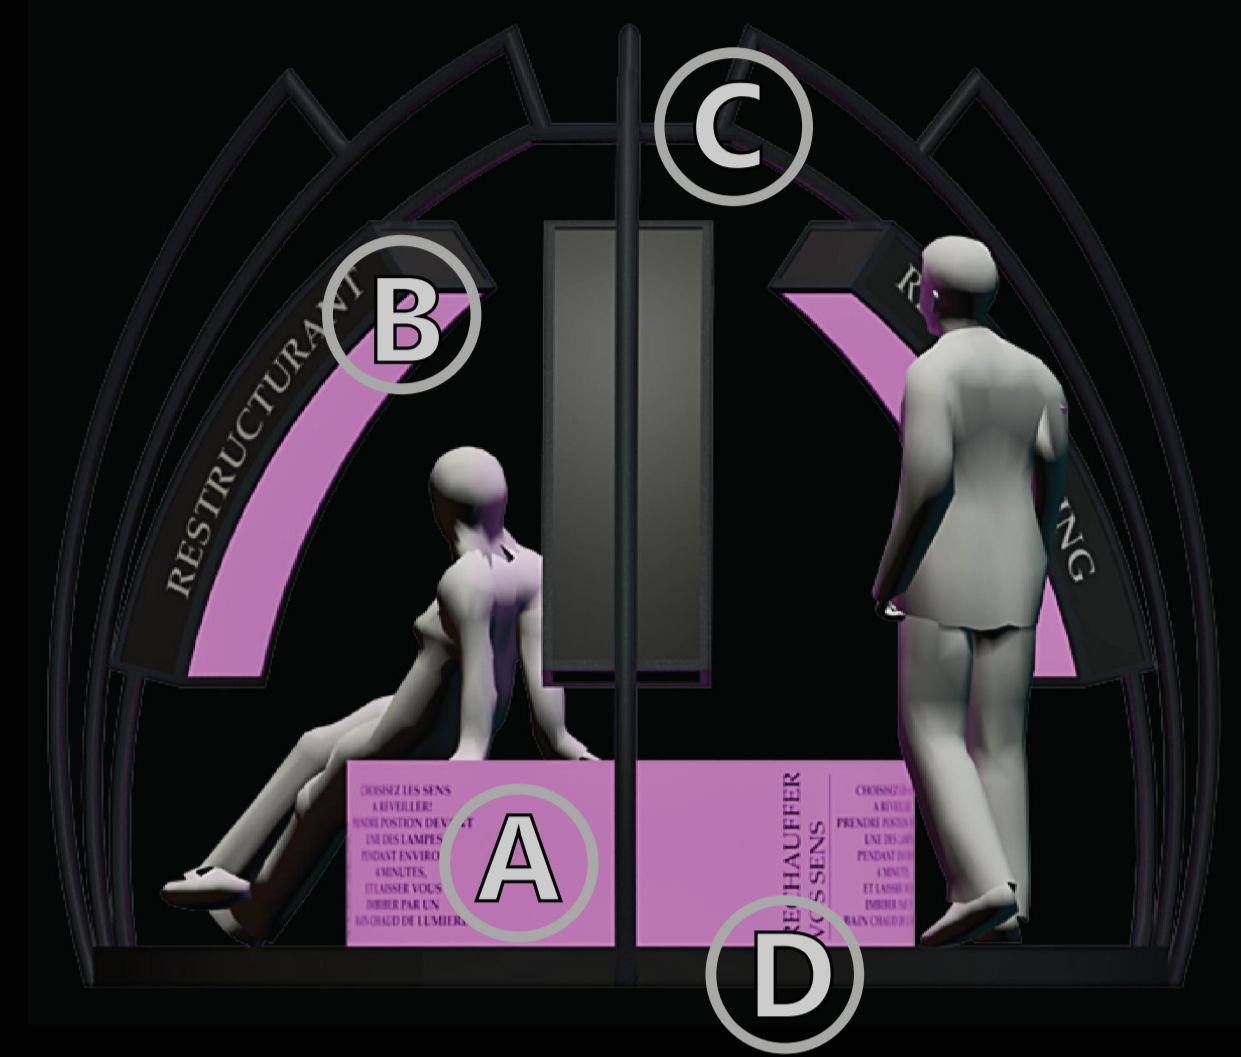

# Ludôme

Ludôme... une expérience ludique et loufoque, lumineuse et colorée, apaisante et réconfortante !

- Rouge  
Regain d'énergie
- Orange  
Créatif et optimiste
- Jaune  
Anti-fatigue et stimulant
- Vert  
Anti-stress et réconfortant
- Bleu  
Apaisant et rafraichissant
- Violet  
Spirituel et anti-angoisse
- Magenta  
Relaxant et aphrodisiaque

## Couleurs de la chromothérapie

## Vue de devant

## Composantes Ludôme

- A- Banc circulaire
- B- Boîtes lumineuses
- C- Structure en acier
- D- Plateforme de support

Distribution des Ludômes sur la place des festivals