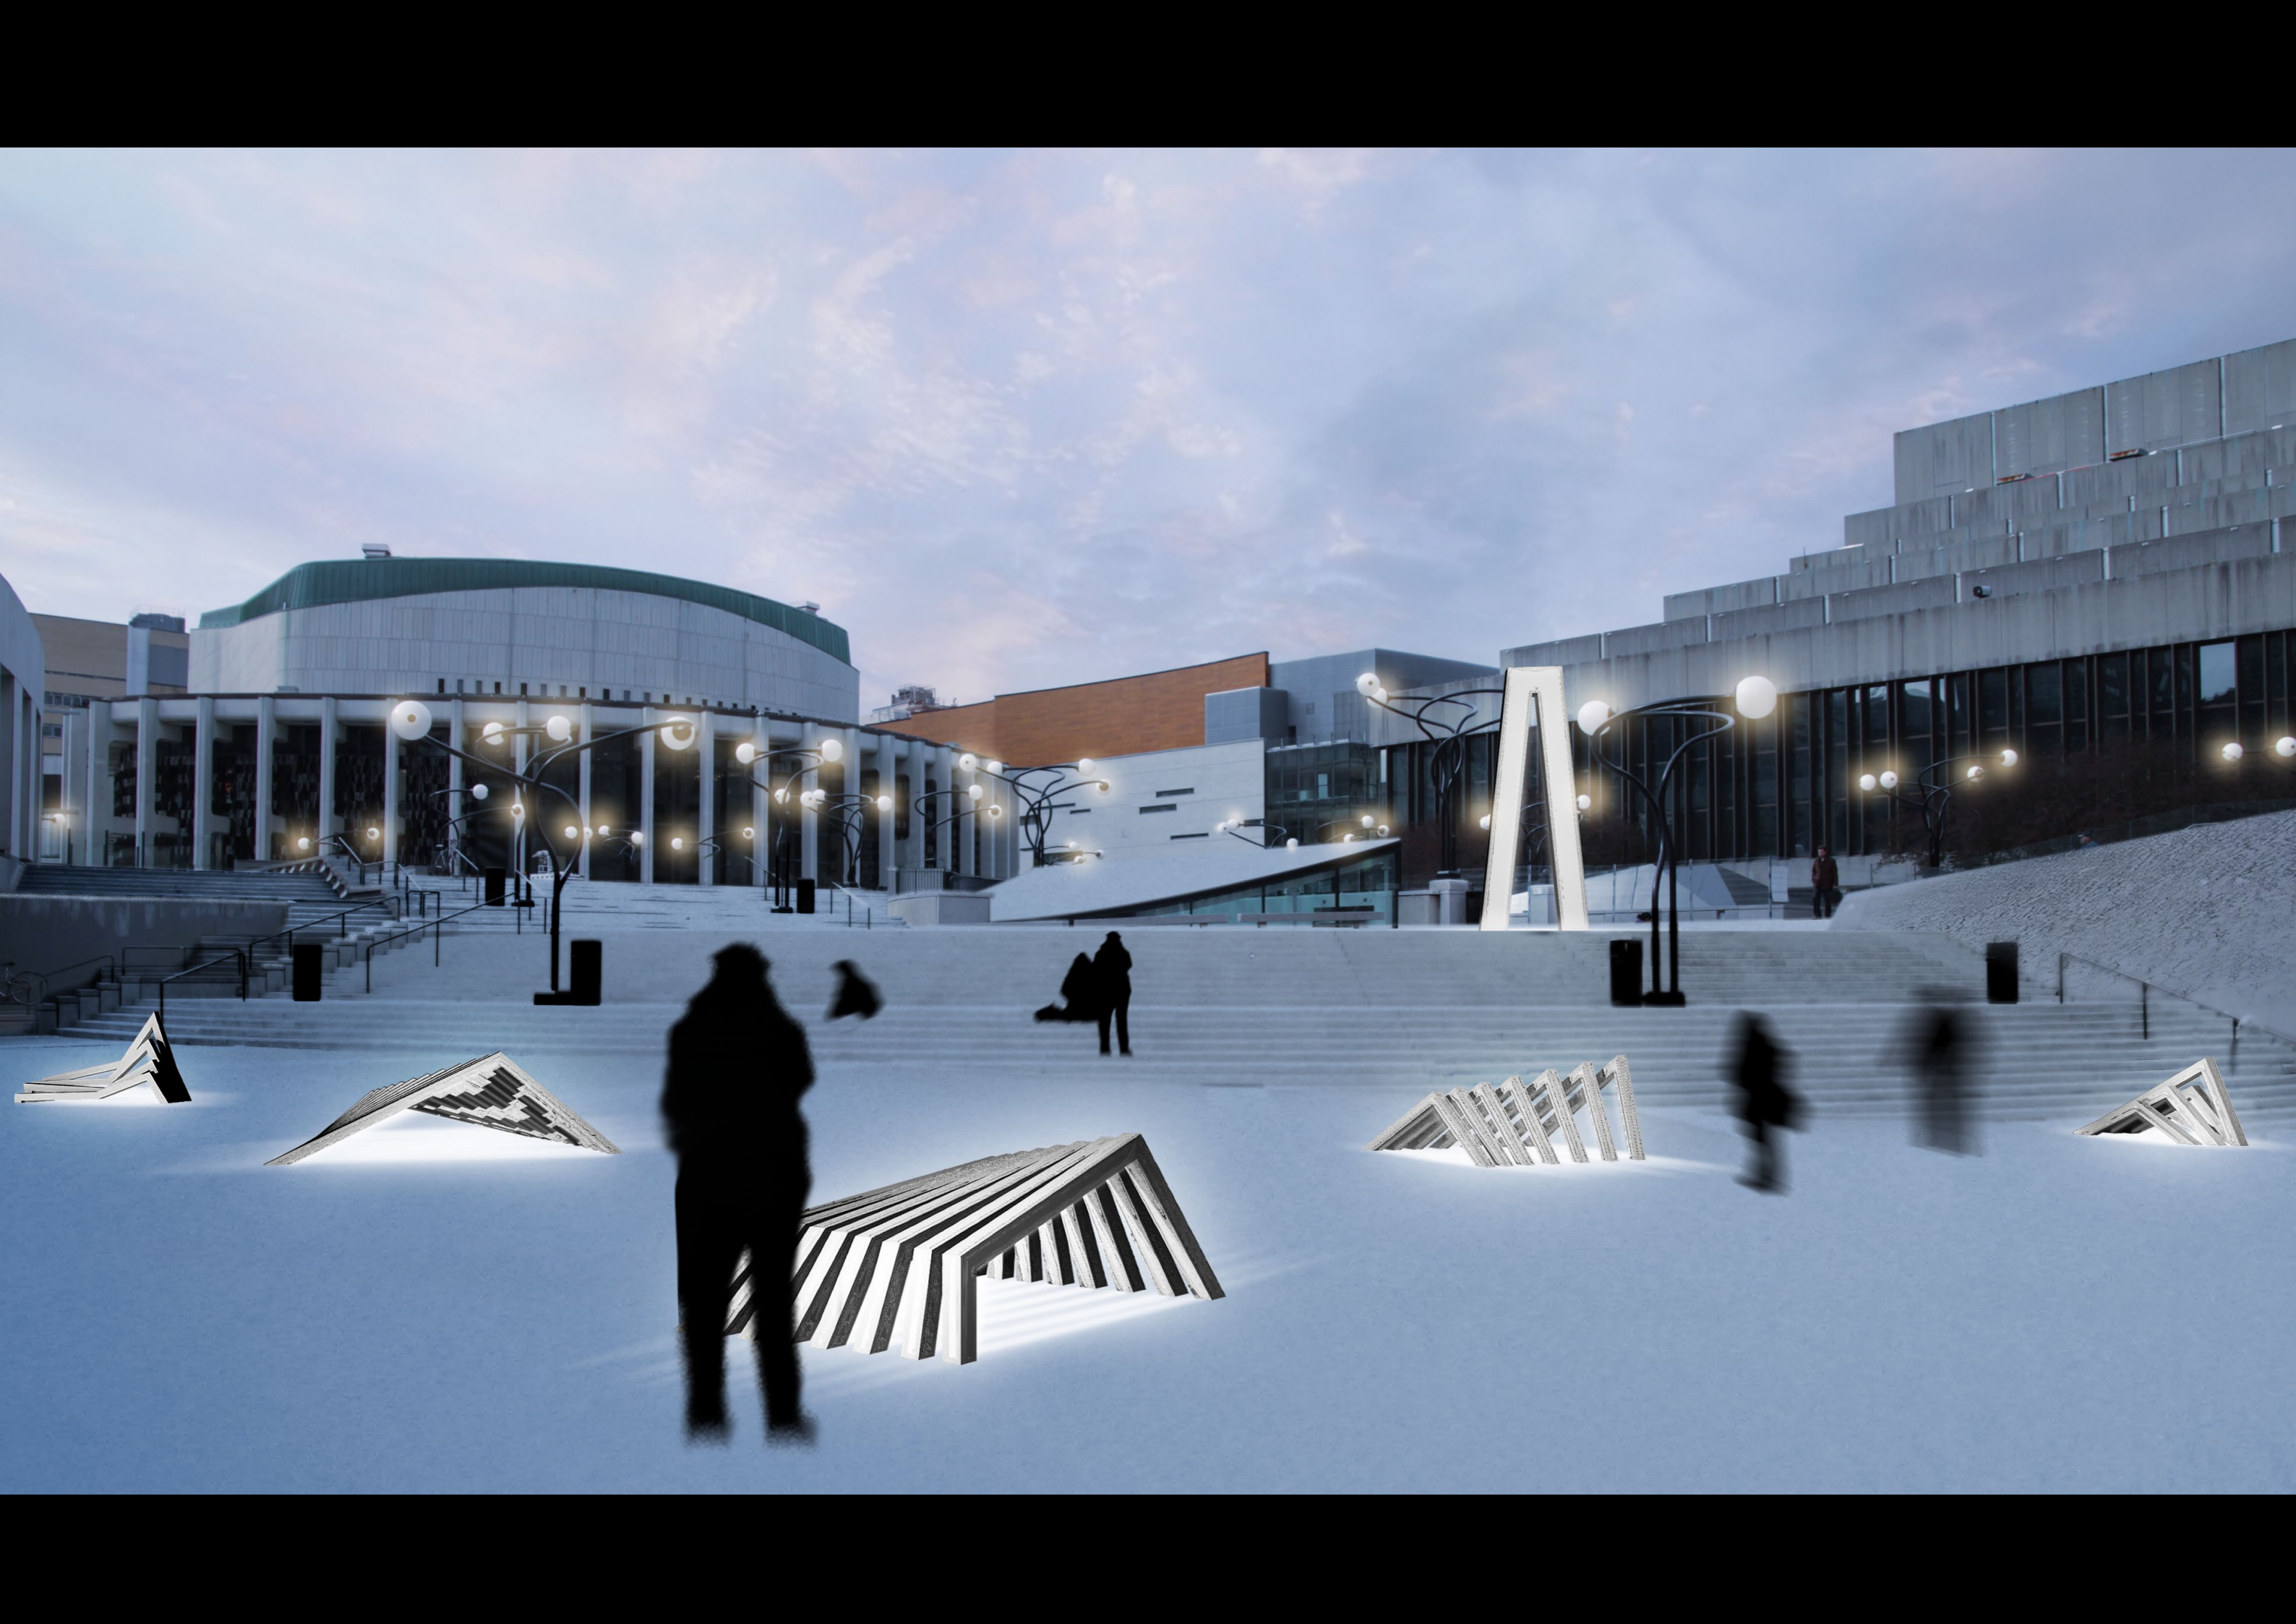

SERGE CÔTÉ  
DIRECTEUR TECHNIQUE

GUILLAUME SIMARD  
CHARGÉ DE PROJET SCÉNOGRAPHIE

?

tube en aluminium  
pour passage des fils

plaque d'aluminium pour  
relier la structure ensemble