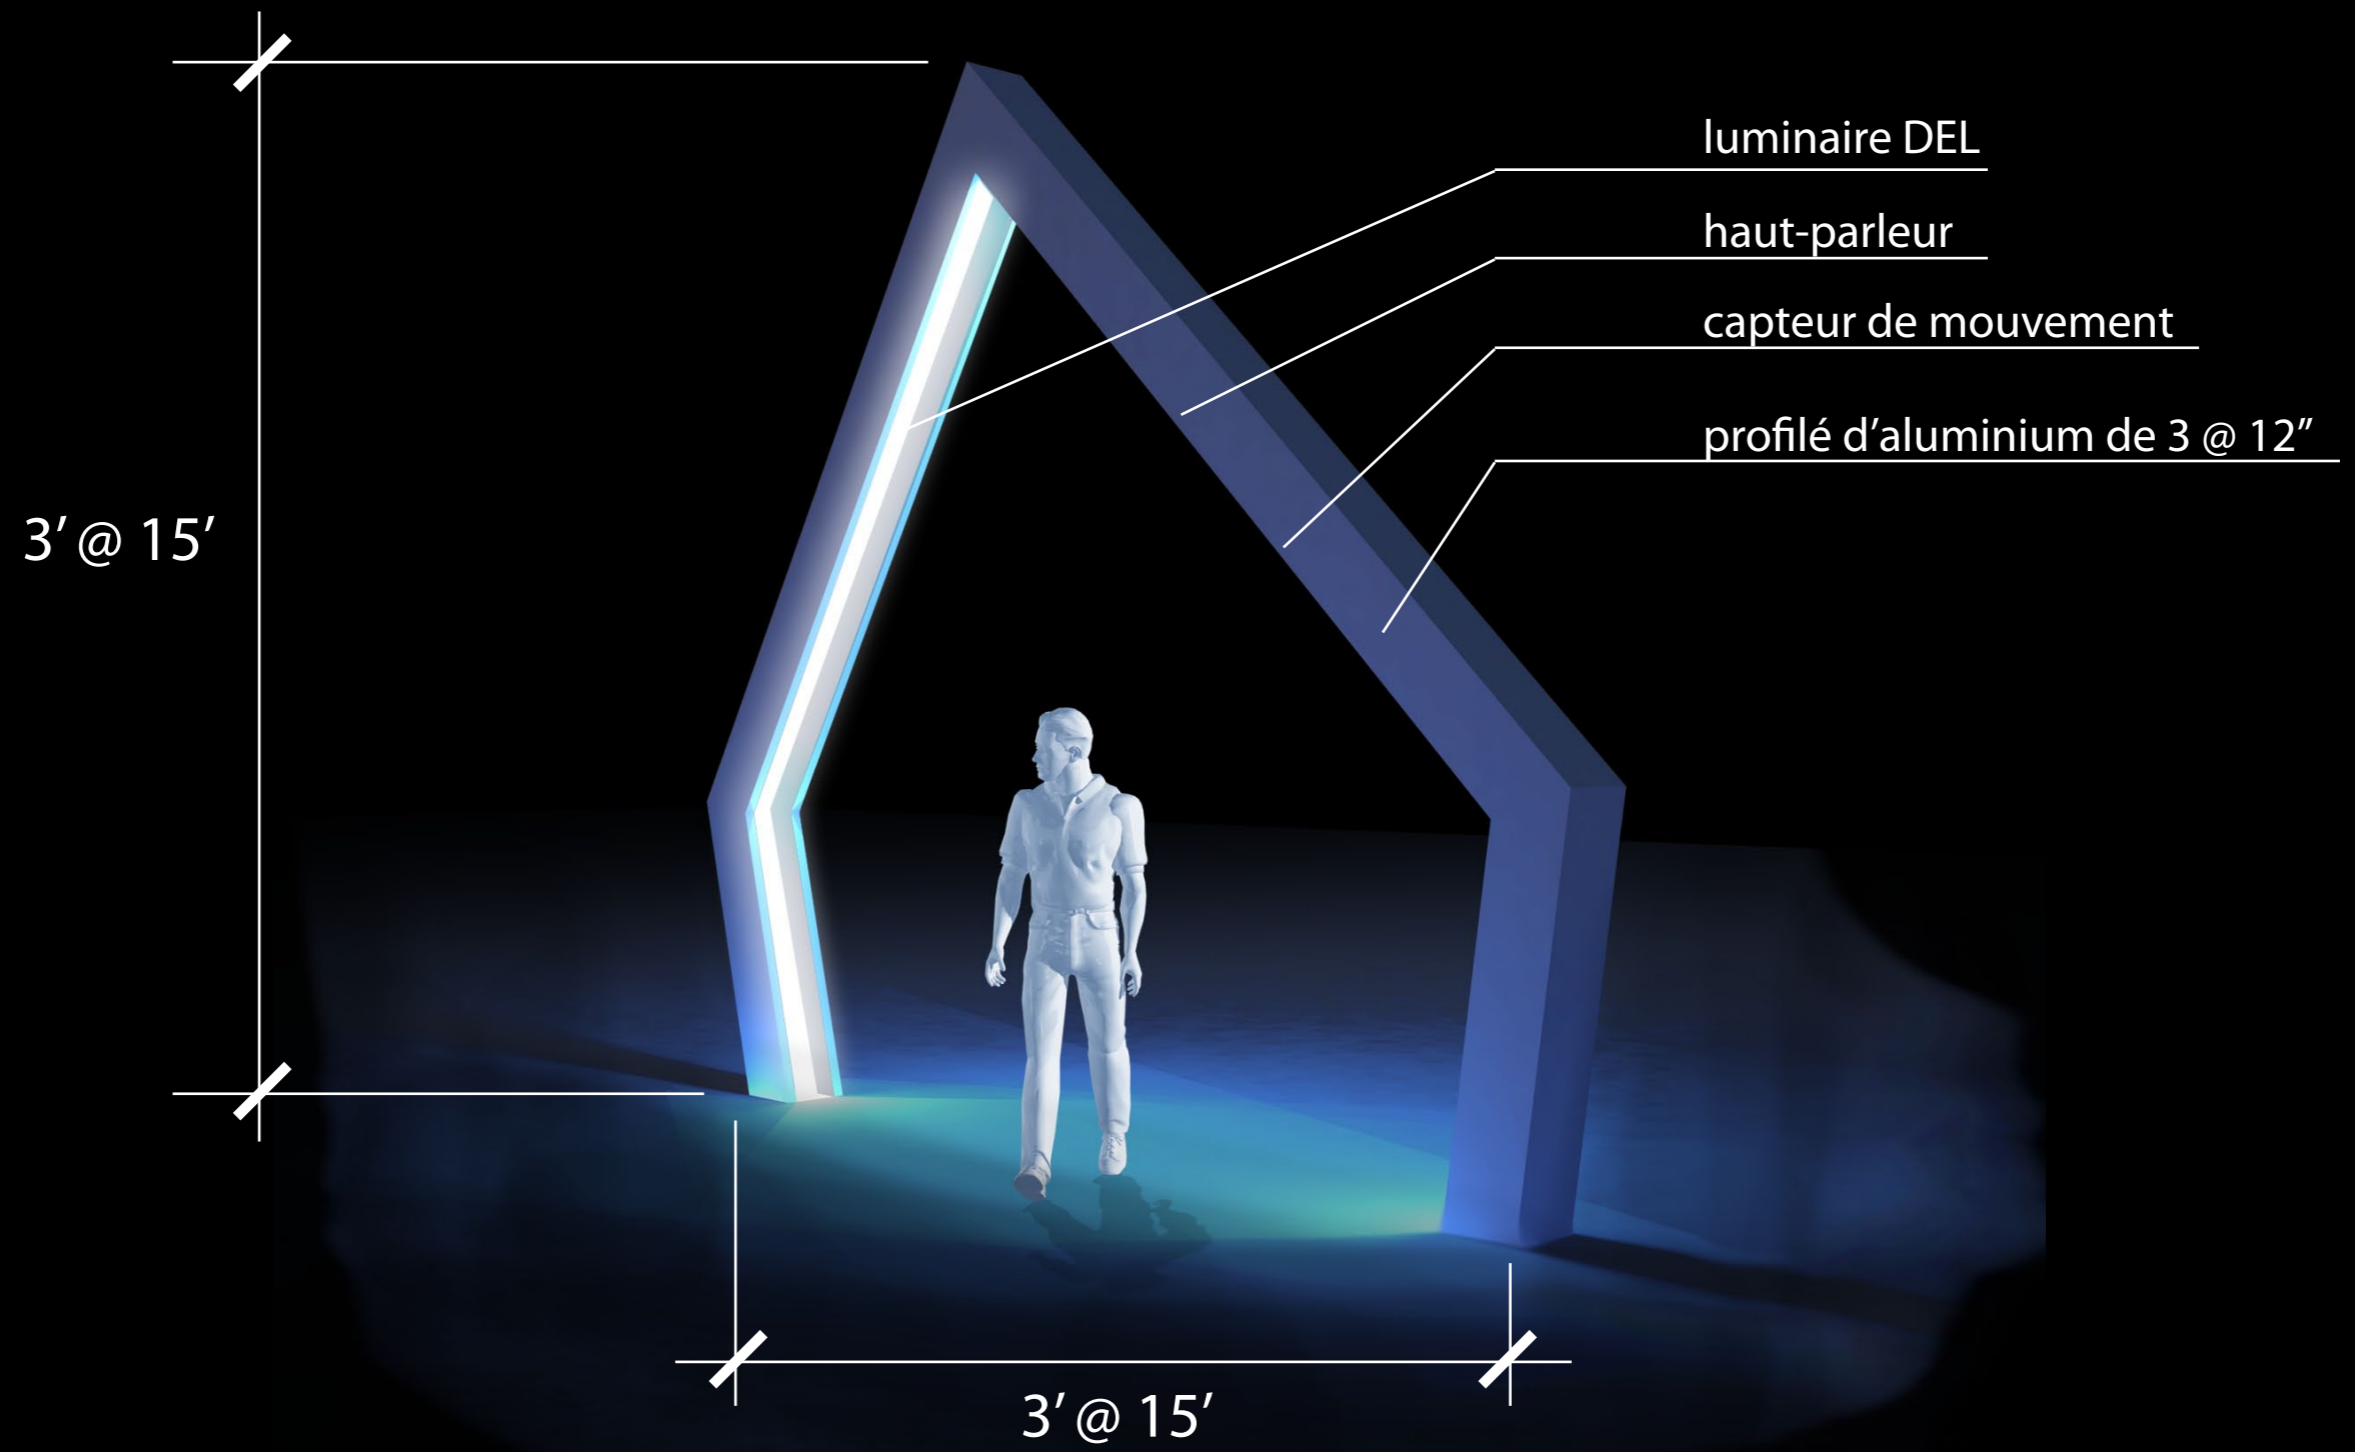

ICEBERG

LUMINOTHERAPIE 2013

ATOMIC3 + APPAREIL ARCHITECTURE

EN COLLABORATION AVEC: JEAN-SÉBASTIEN  
CÔTÉ / PHILIPPE JEAN / SERGE CÔTÉ /  
GUILLAUME SIMARD

ATOMIC3

## ÉCLATS DE VERRE

SERGE CÔTÉ  
DIRECTEUR TECHNIQUE

GUILLAUME SIMARD  
CHARGÉ DE PROJET SCÉNOGRAPHIE

?

tube en aluminium  
pour passage des fils

plaque d'aluminium pour  
relier la structure ensemble