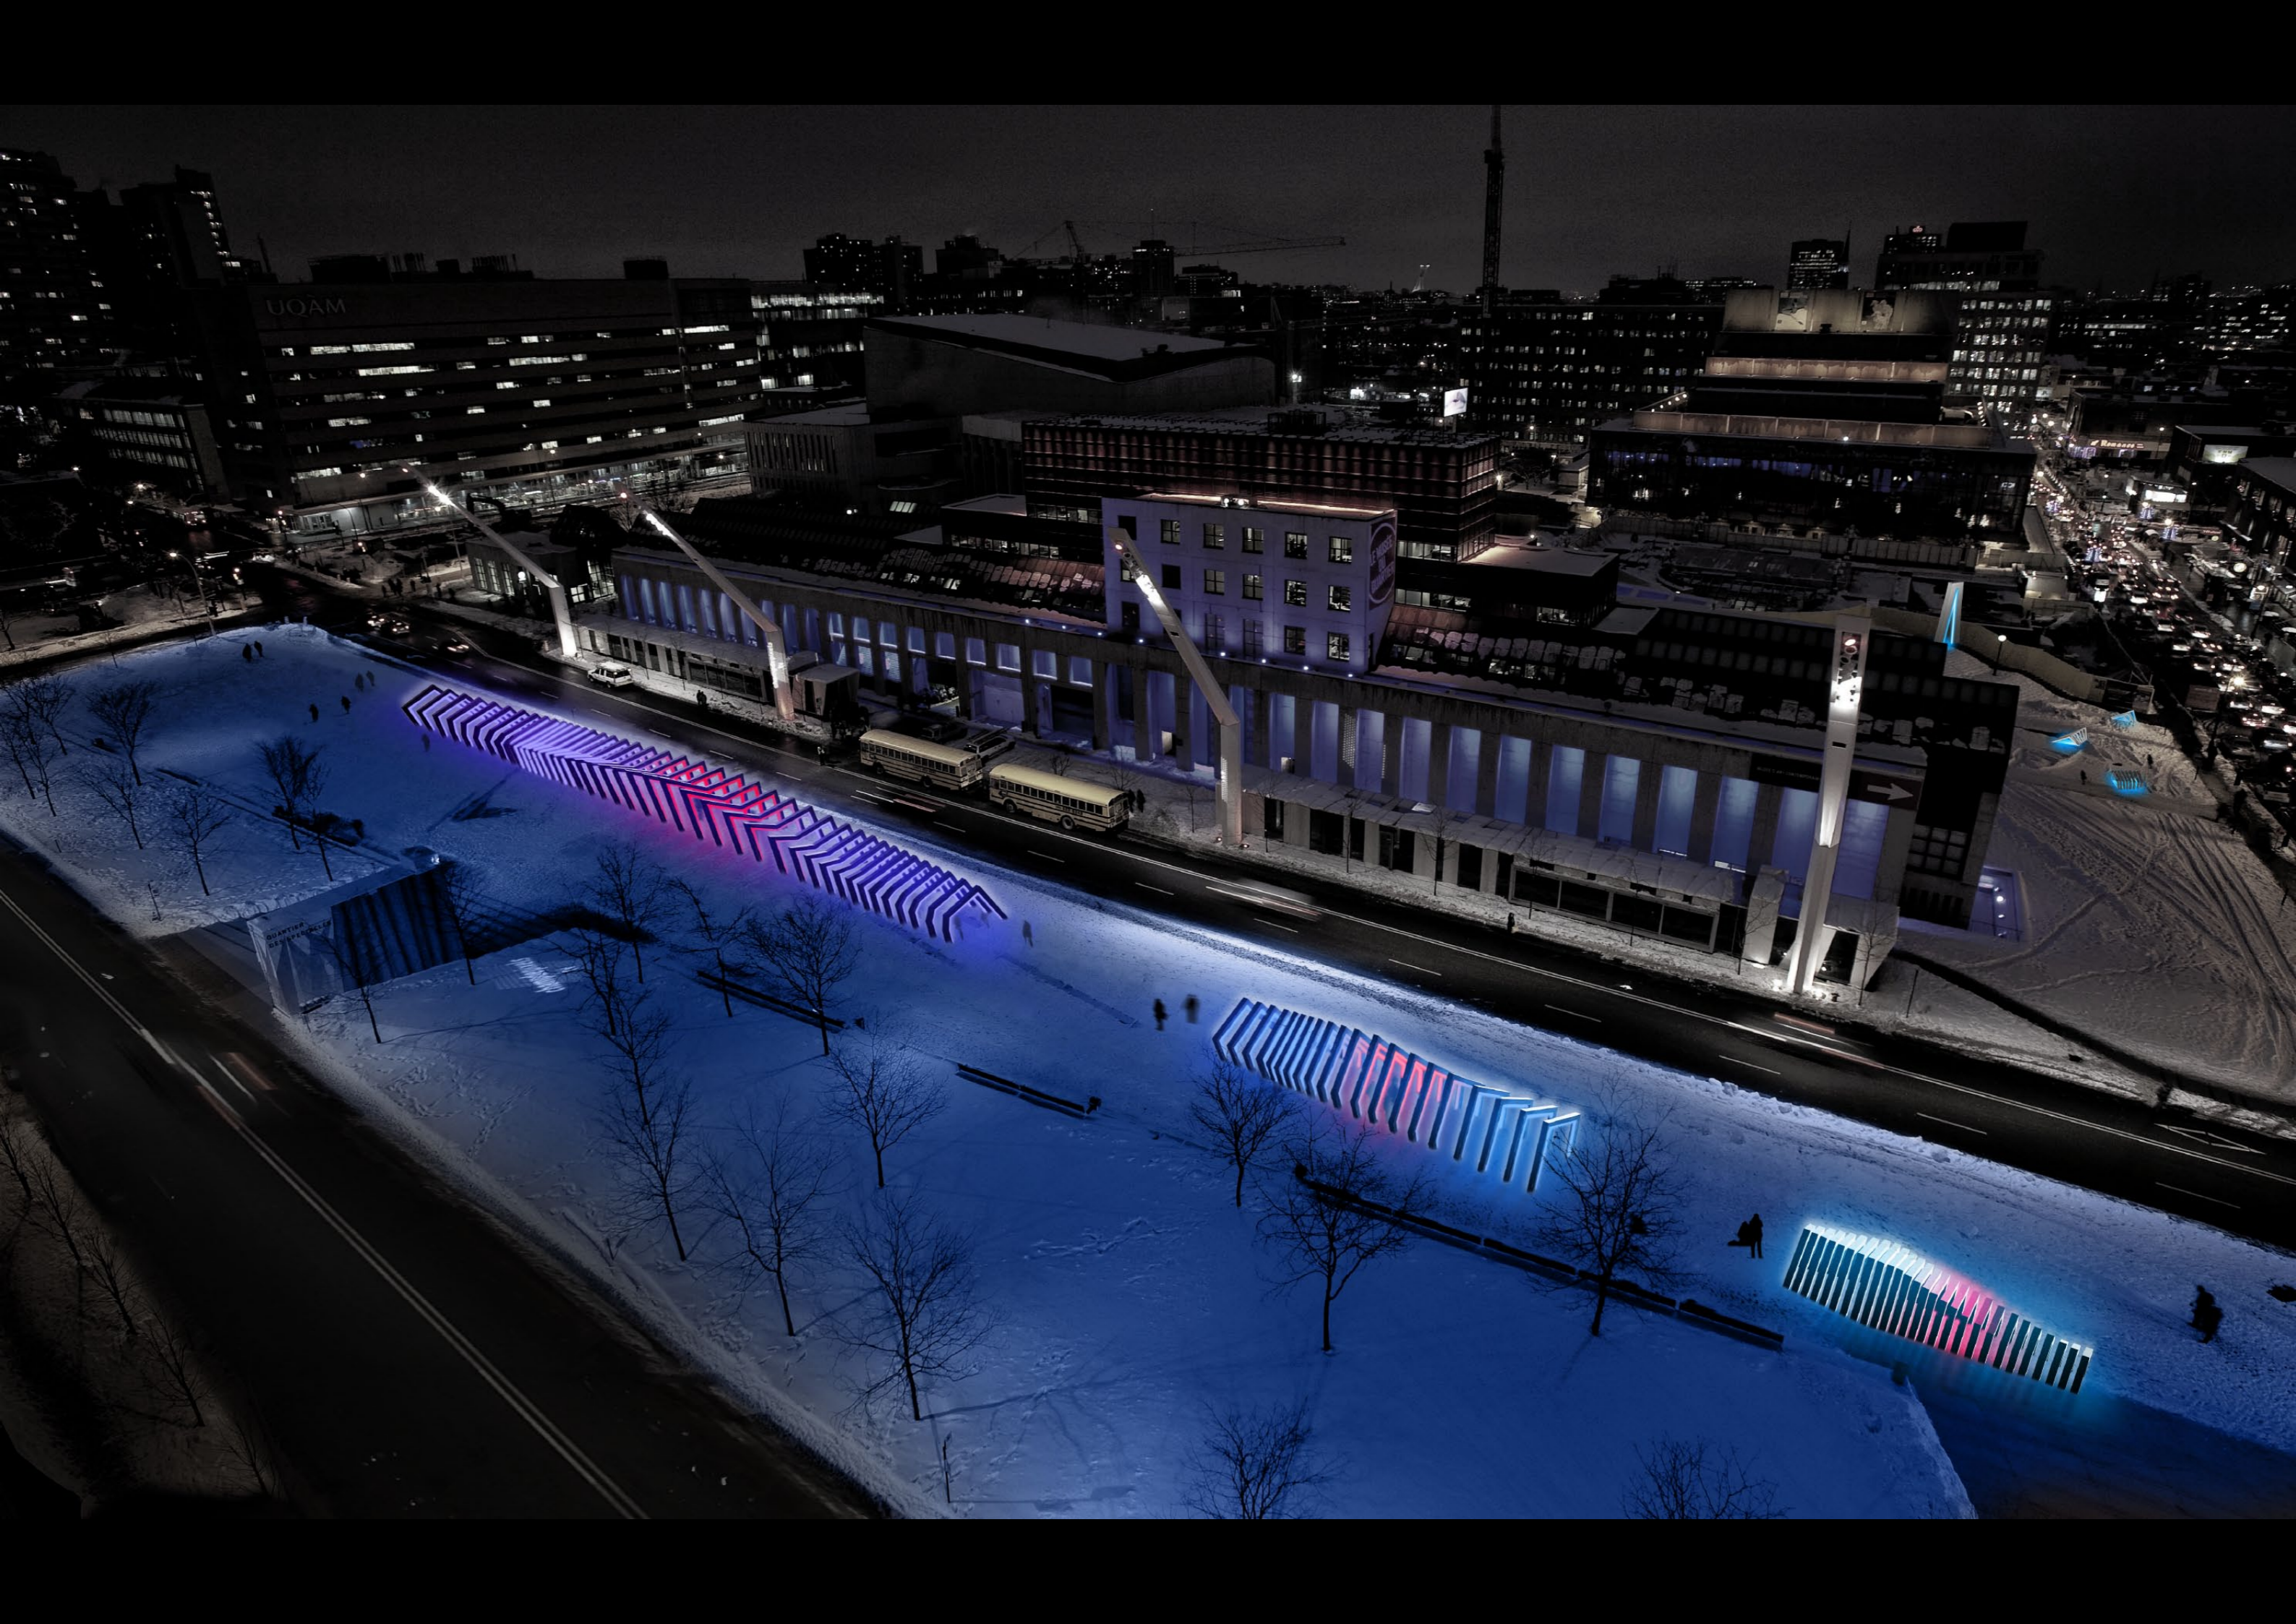

# ATOMIC3

POTAGER DES VISIONNAIRES / JEU DE CARTES 1: PIQUE / LE DRAGON BLEU / LA TEMPÊTE

JEAN-SÉBASTIEN CÔTÉ  
COMPOSITEUR ET CONCEPTEUR SONORE

PHILIPPE JEAN - LES ATELIERS NUMÉRIQUES  
CONCEPTION ET DÉVELOPPEMENT DU SYSTÈME INTERACTIF

SERGE CÔTÉ  
DIRECTEUR TECHNIQUE

GUILLAUME SIMARD  
CHARGÉ DE PROJET SCÉNOGRAPHIE

?

tube en aluminium  
pour passage des fils

plaque d'aluminium pour  
relier la structure ensemble