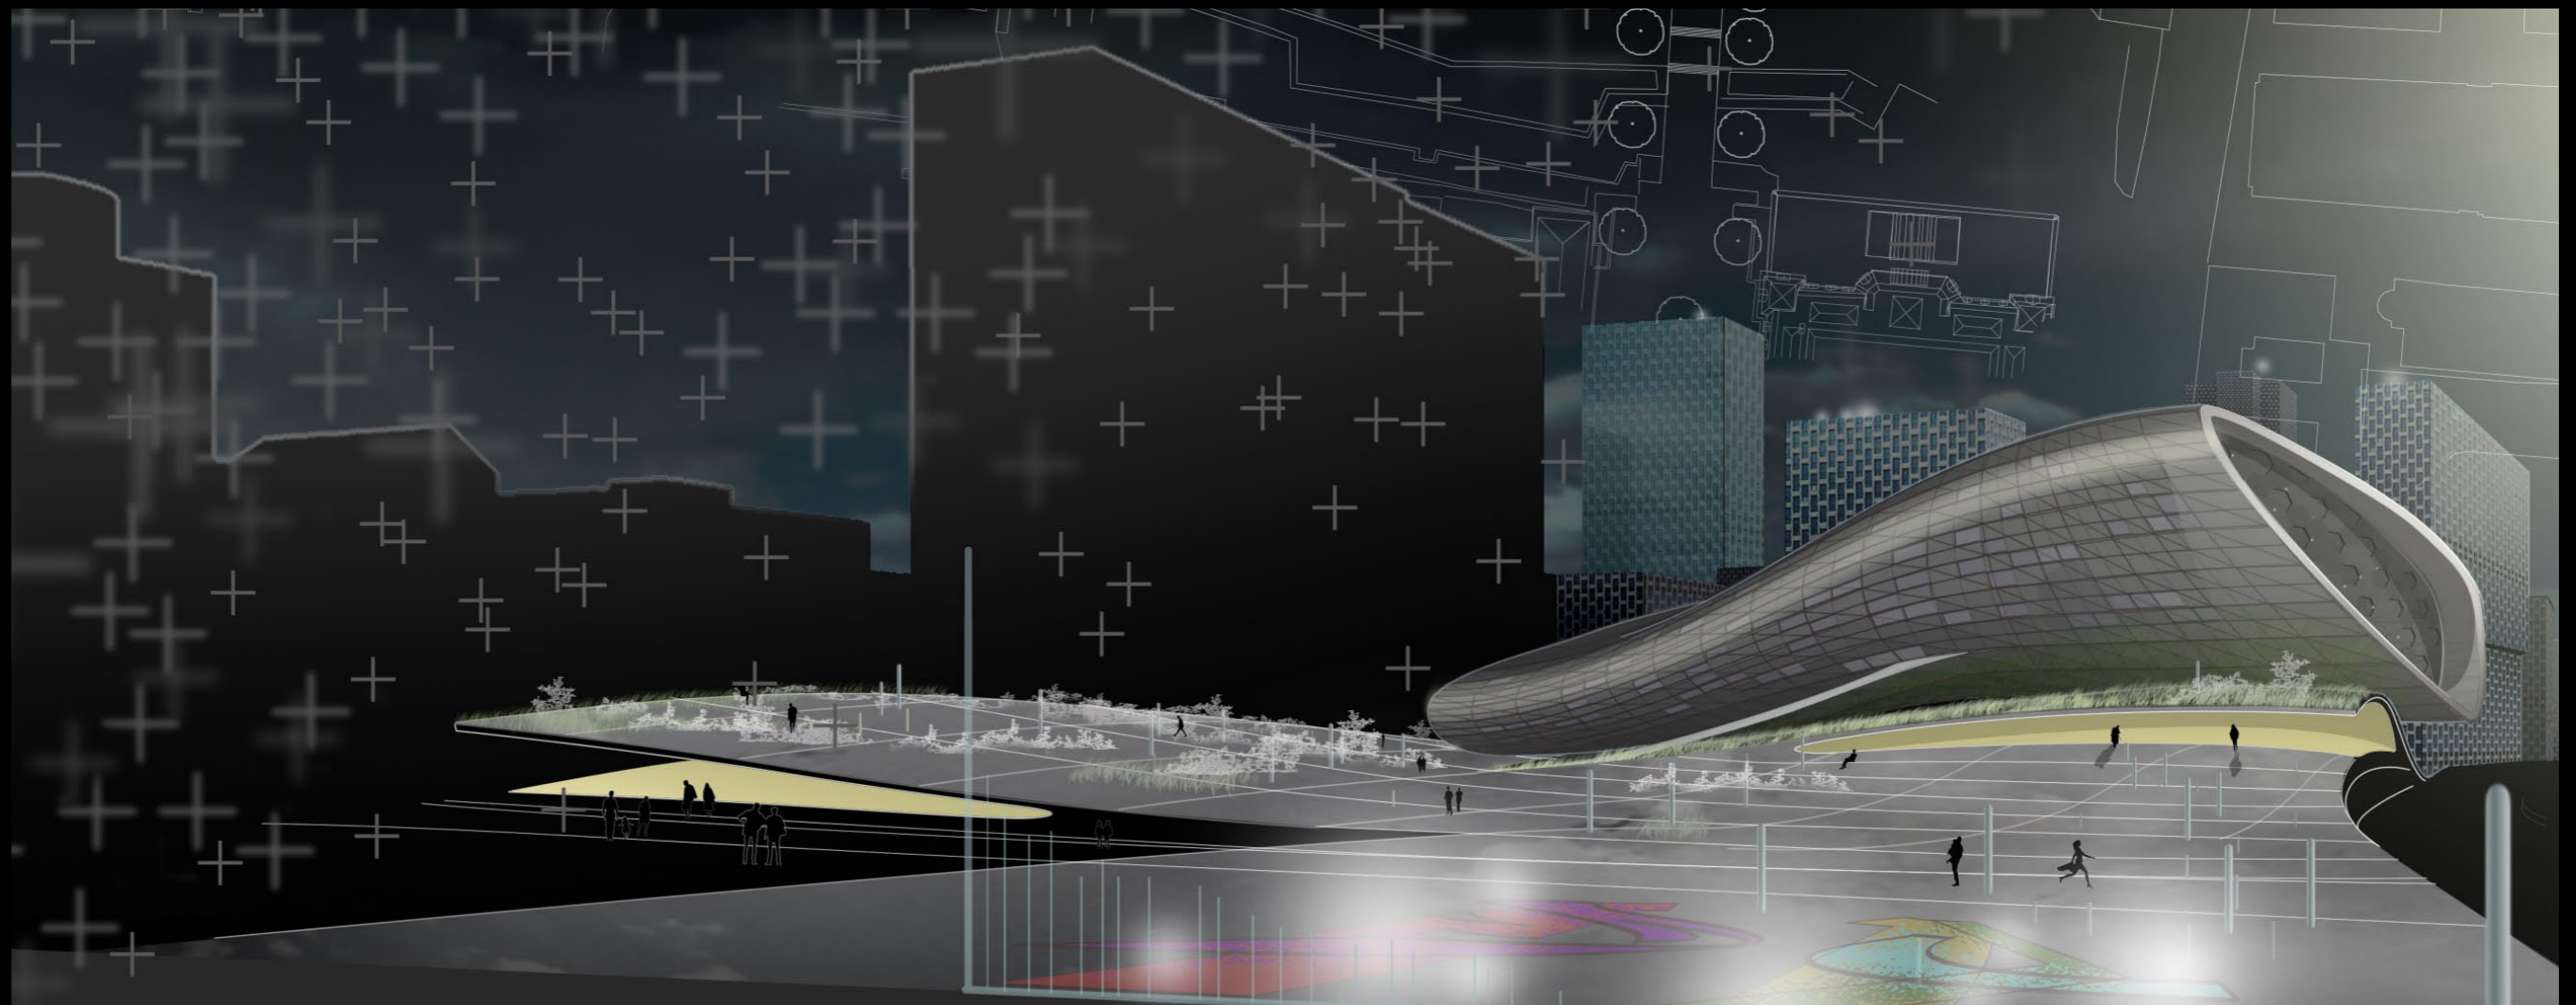

## ÉCLATS DE VERRE

# ATOMIC3

POTAGER DES VISIONNAIRES / JEU DE CARTES 1: PIQUE / LE DRAGON BLEU / LA TEMPÊTE

JEAN-SÉBASTIEN CÔTÉ  
COMPOSITEUR ET CONCEPTEUR SONORE

PHILIPPE JEAN - LES ATELIERS NUMÉRIQUES  
CONCEPTION ET DÉVELOPPEMENT DU SYSTÈME INTERACTIF

SERGE CÔTÉ  
DIRECTEUR TECHNIQUE

GUILLAUME SIMARD  
CHARGÉ DE PROJET SCÉNOGRAPHIE

?

tube en aluminium  
pour passage des fils

plaque d'aluminium pour  
relier la structure ensemble