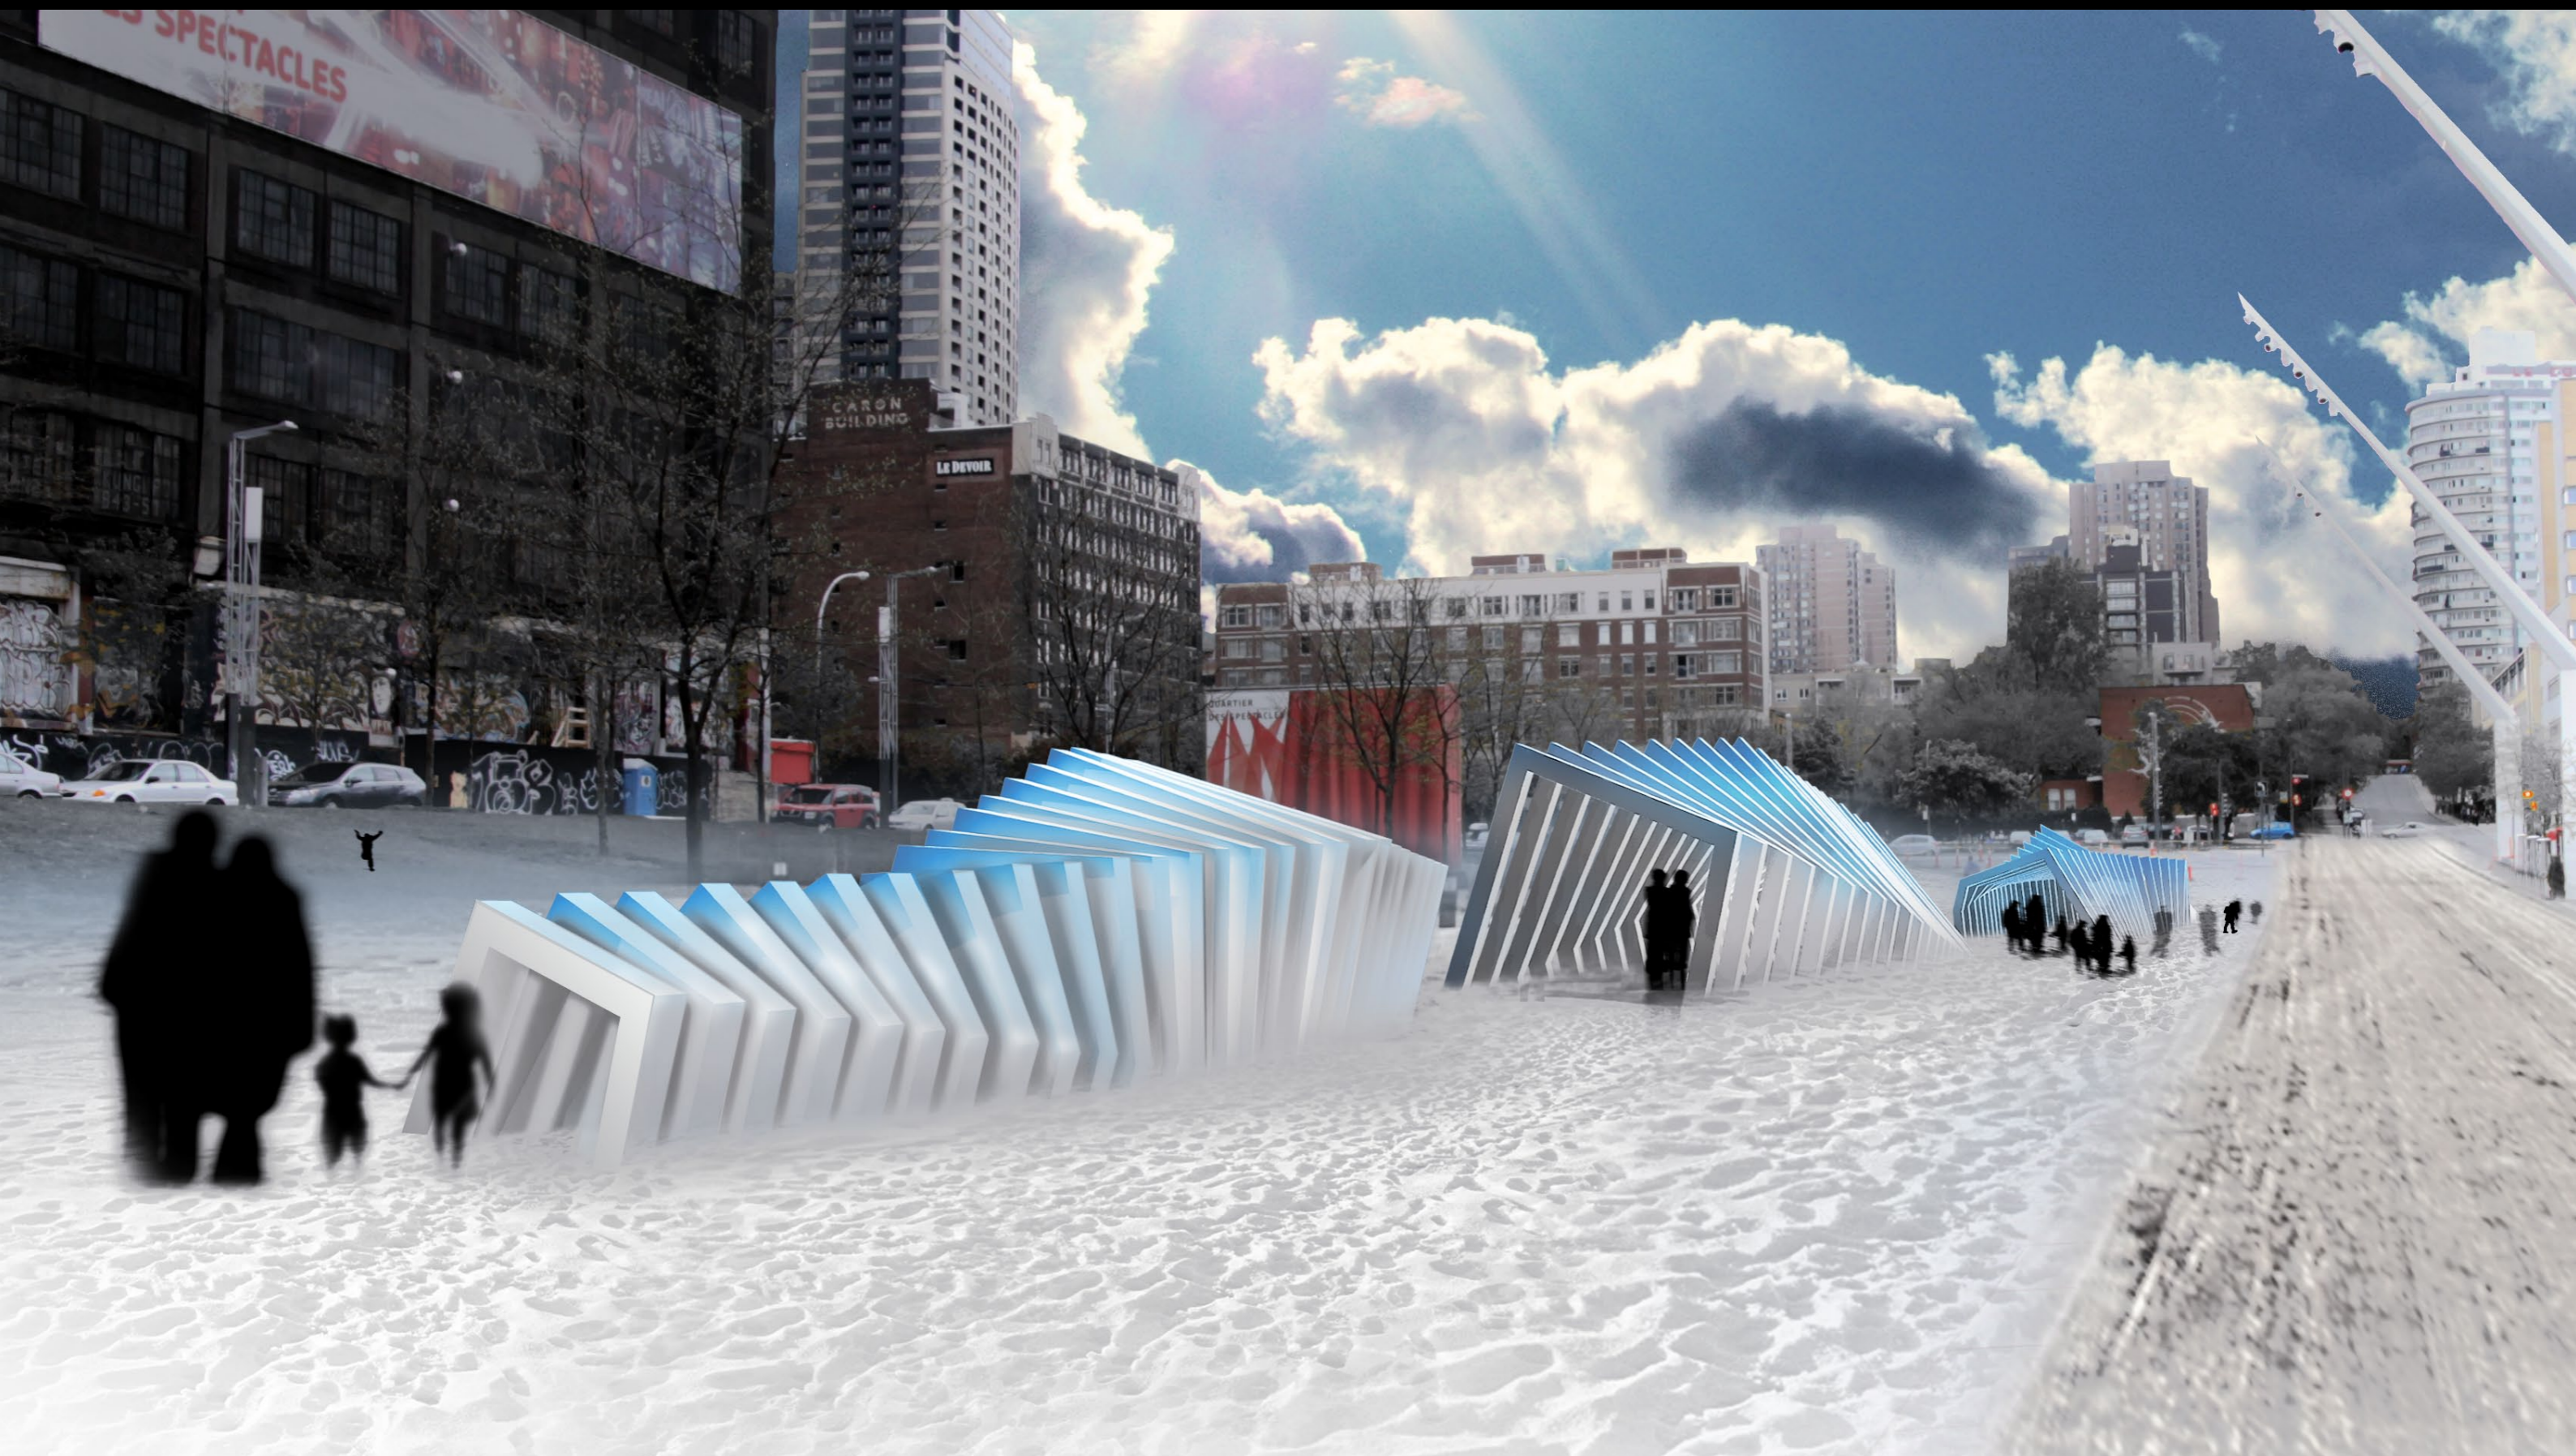

SERGE CÔTÉ  
DIRECTEUR TECHNIQUE

GUILLAUME SIMARD  
CHARGÉ DE PROJET SCÉNOGRAPHIE

?

tube en aluminium  
pour passage des fils

plaque d'aluminium pour  
relier la structure ensemble