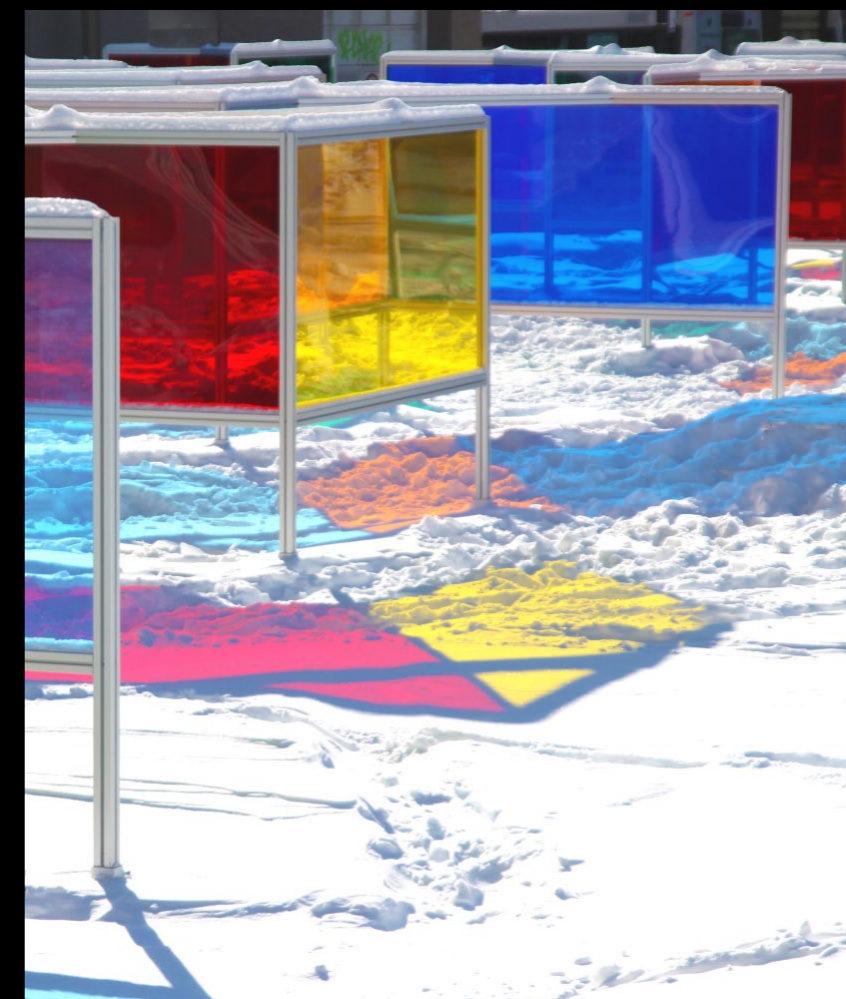

ICEBERG

LUMINOTHERAPIE 2013

ATOMIC3 + APPAREIL ARCHITECTURE

EN COLLABORATION AVEC: JEAN-SÉBASTIEN  
CÔTÉ / PHILIPPE JEAN / SERGE CÔTÉ /  
GUILLAUME SIMARD

ATOMIC3

## ÉCLATS DE VERRE

# ATOMIC3

POTAGER DES VISIONNAIRES / JEU DE CARTES 1: PIQUE / LE DRAGON BLEU / LA TEMPÊTE

JEAN-SÉBASTIEN CÔTÉ  
COMPOSITEUR ET CONCEPTEUR SONORE

PHILIPPE JEAN - LES ATELIERS NUMÉRIQUES  
CONCEPTION ET DÉVELOPPEMENT DU SYSTÈME INTERACTIF

SERGE CÔTÉ  
DIRECTEUR TECHNIQUE

GUILLAUME SIMARD  
CHARGÉ DE PROJET SCÉNOGRAPHIE

?

tube en aluminium  
pour passage des fils

plaque d'aluminium pour  
relier la structure ensemble