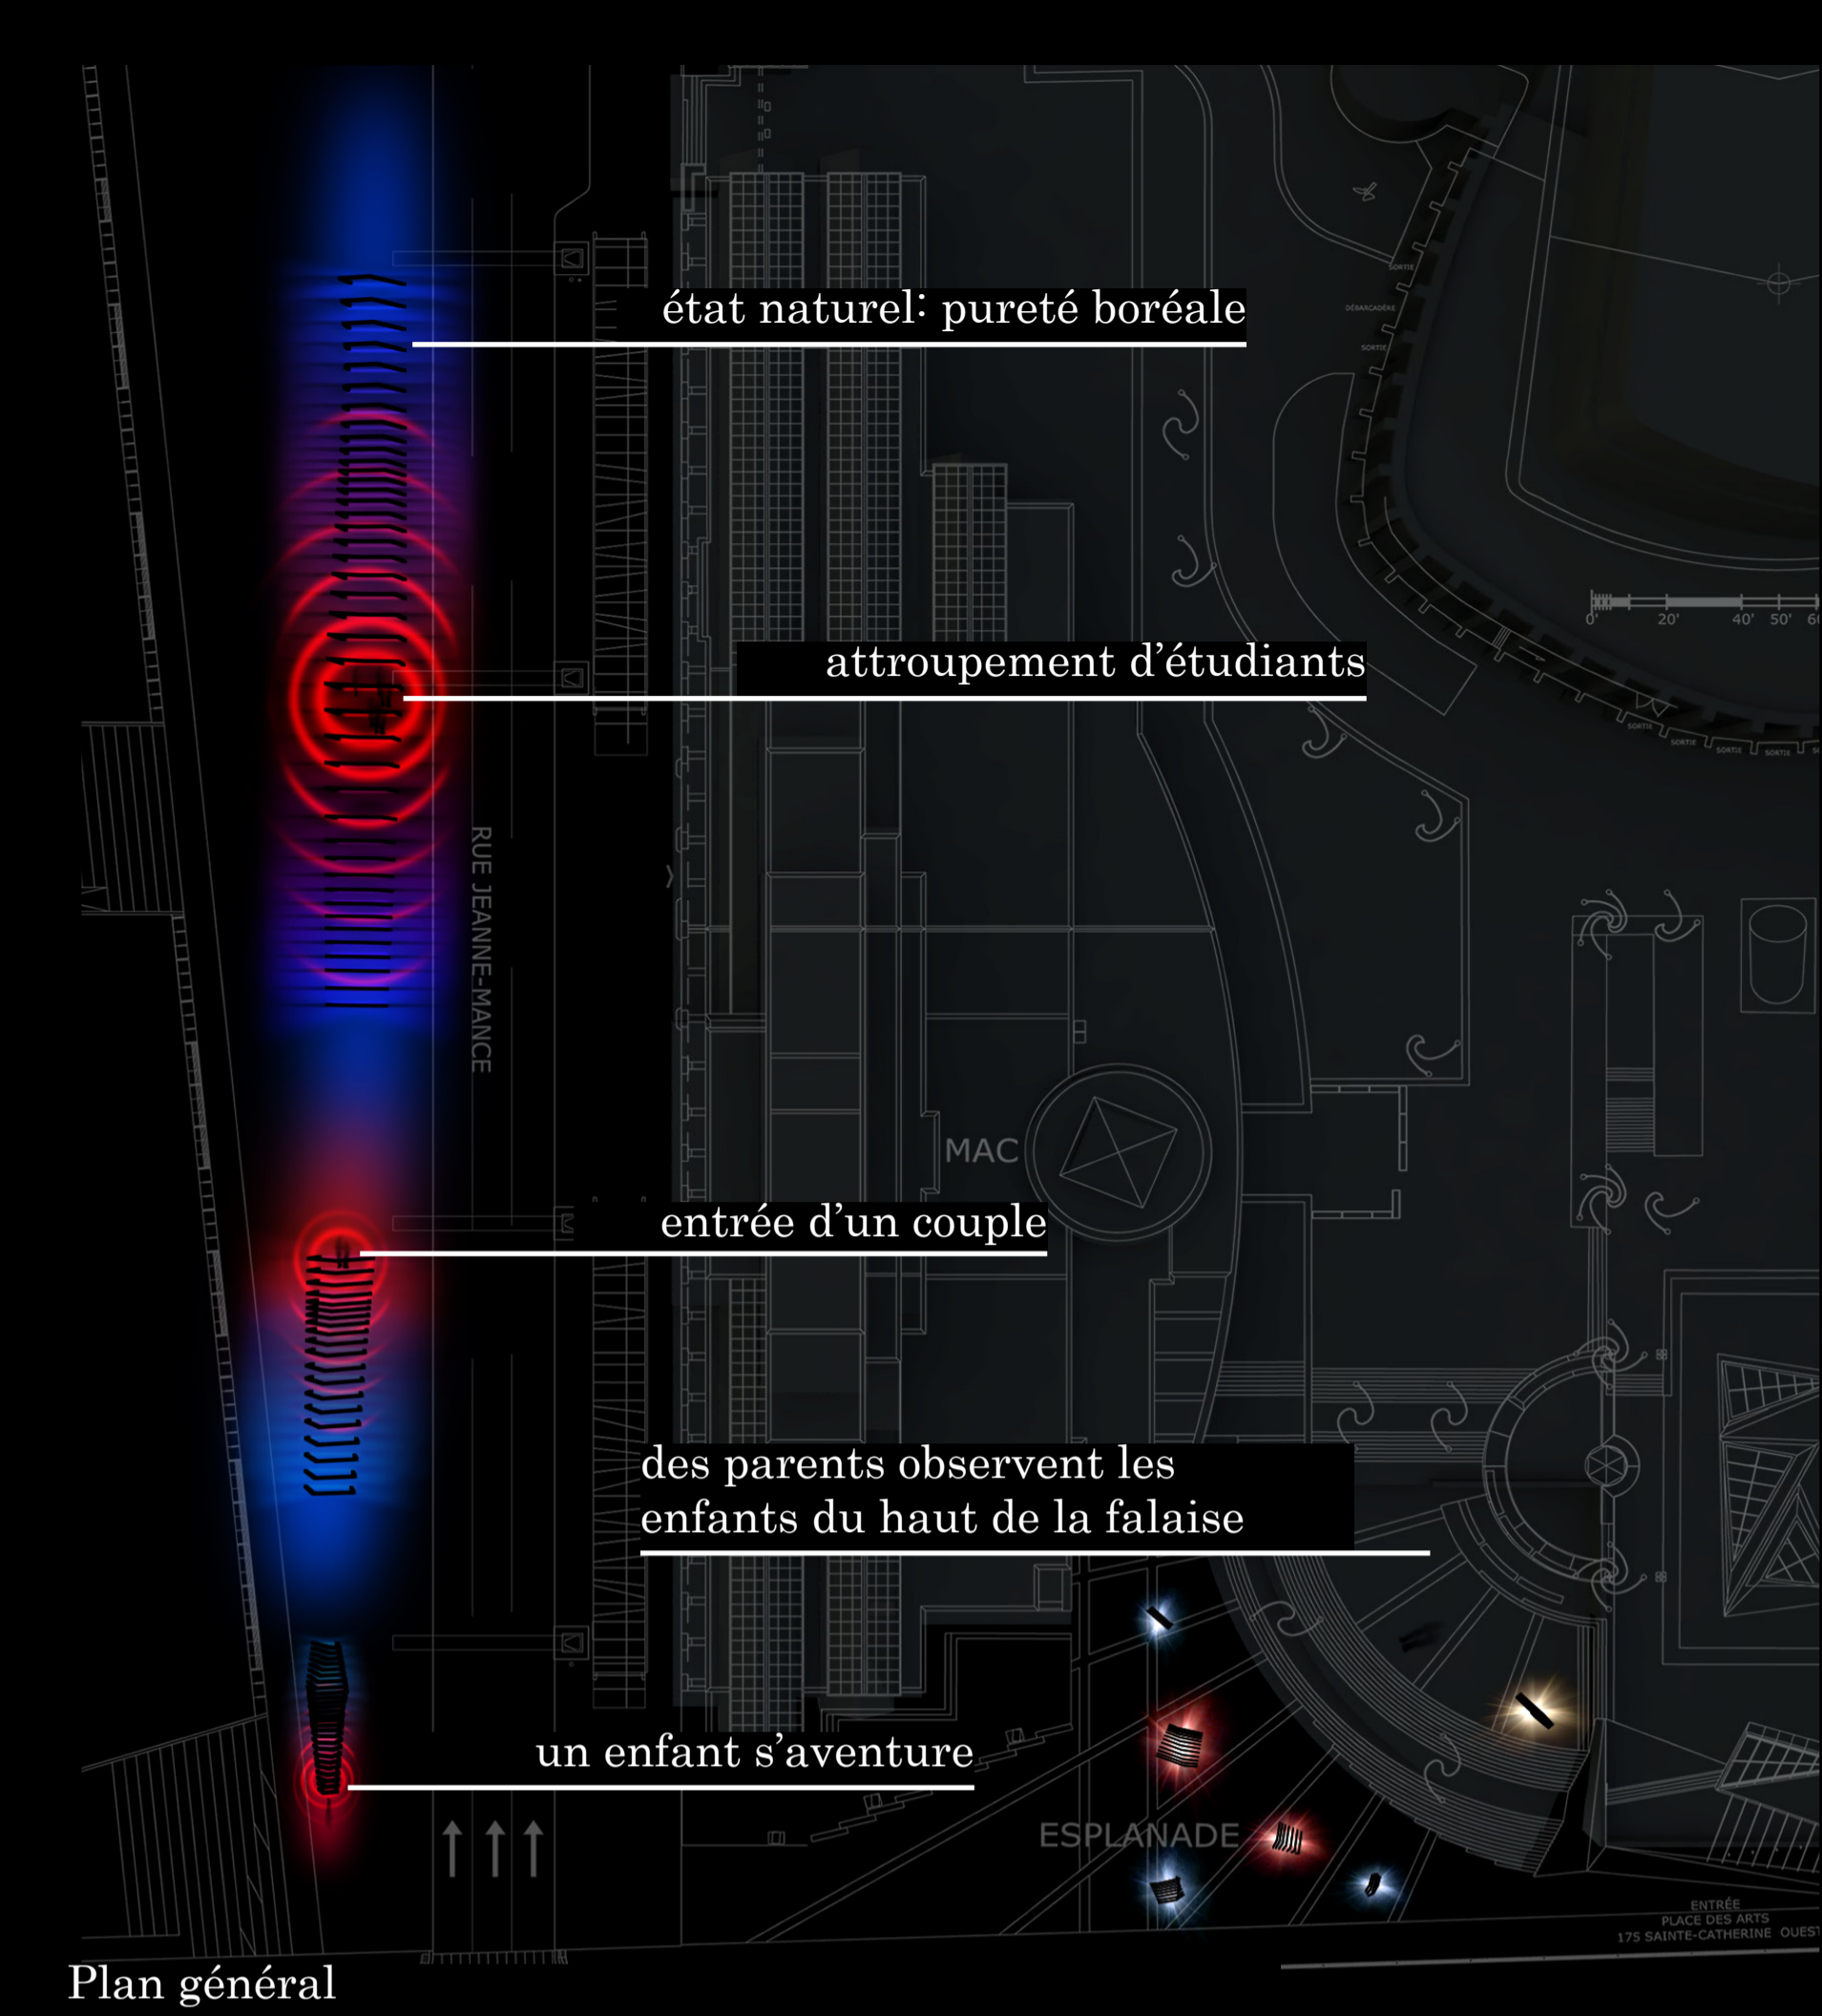

iceberg

Plan général

Place des festivals, vue de Sainte-Catherine la nuit

Esplanade de la Place des Arts, vue de Sainte-Catherine, en fin d'après-midi

Place des Festivals, vue de Maisonneuve, la nuit

1 iceberg : 3 formes, 3 tonalités, 3 ambiances sonores

Vue en coupe, interactivité sonore et lumineuse

527KX