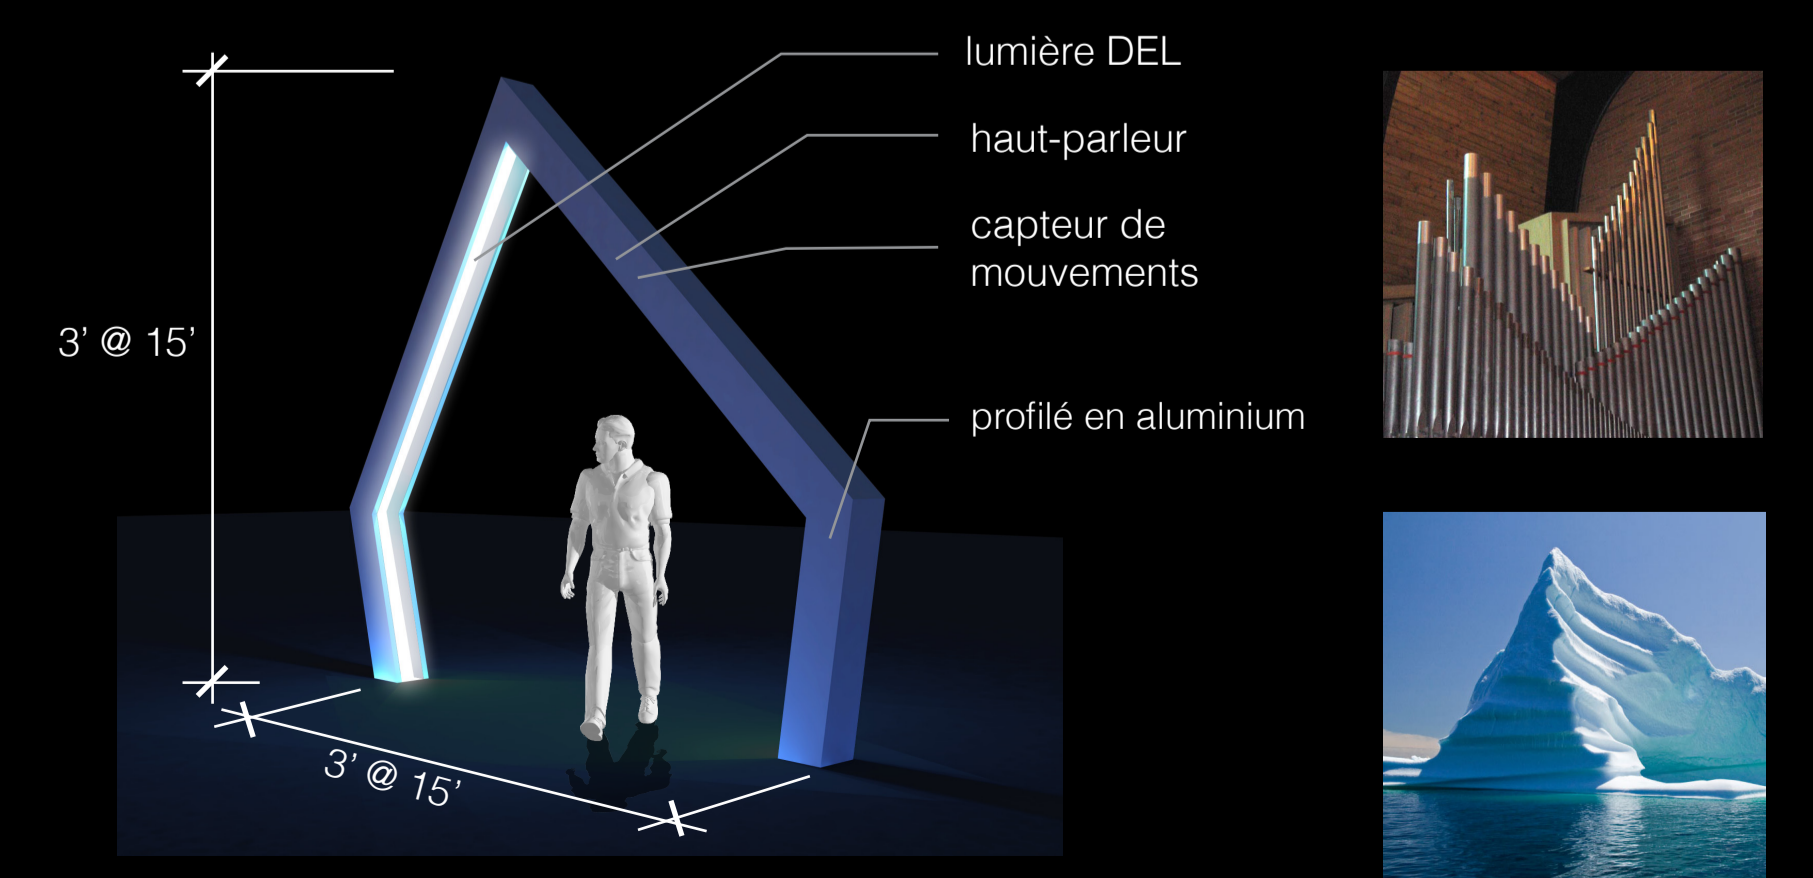

iceberg

Plan général

Place des festivals, vue de Sainte-Catherine la nuit

Esplanade de la Place des Arts, vue de Sainte-Catherine, en fin d'après-midi

Place des Festivals, vue de Maisonneuve, la nuit

1 iceberg : 3 formes, 3 tonalités, 3 ambiances sonores

Vue en coupe, interactivité sonore et lumineuse

527KX