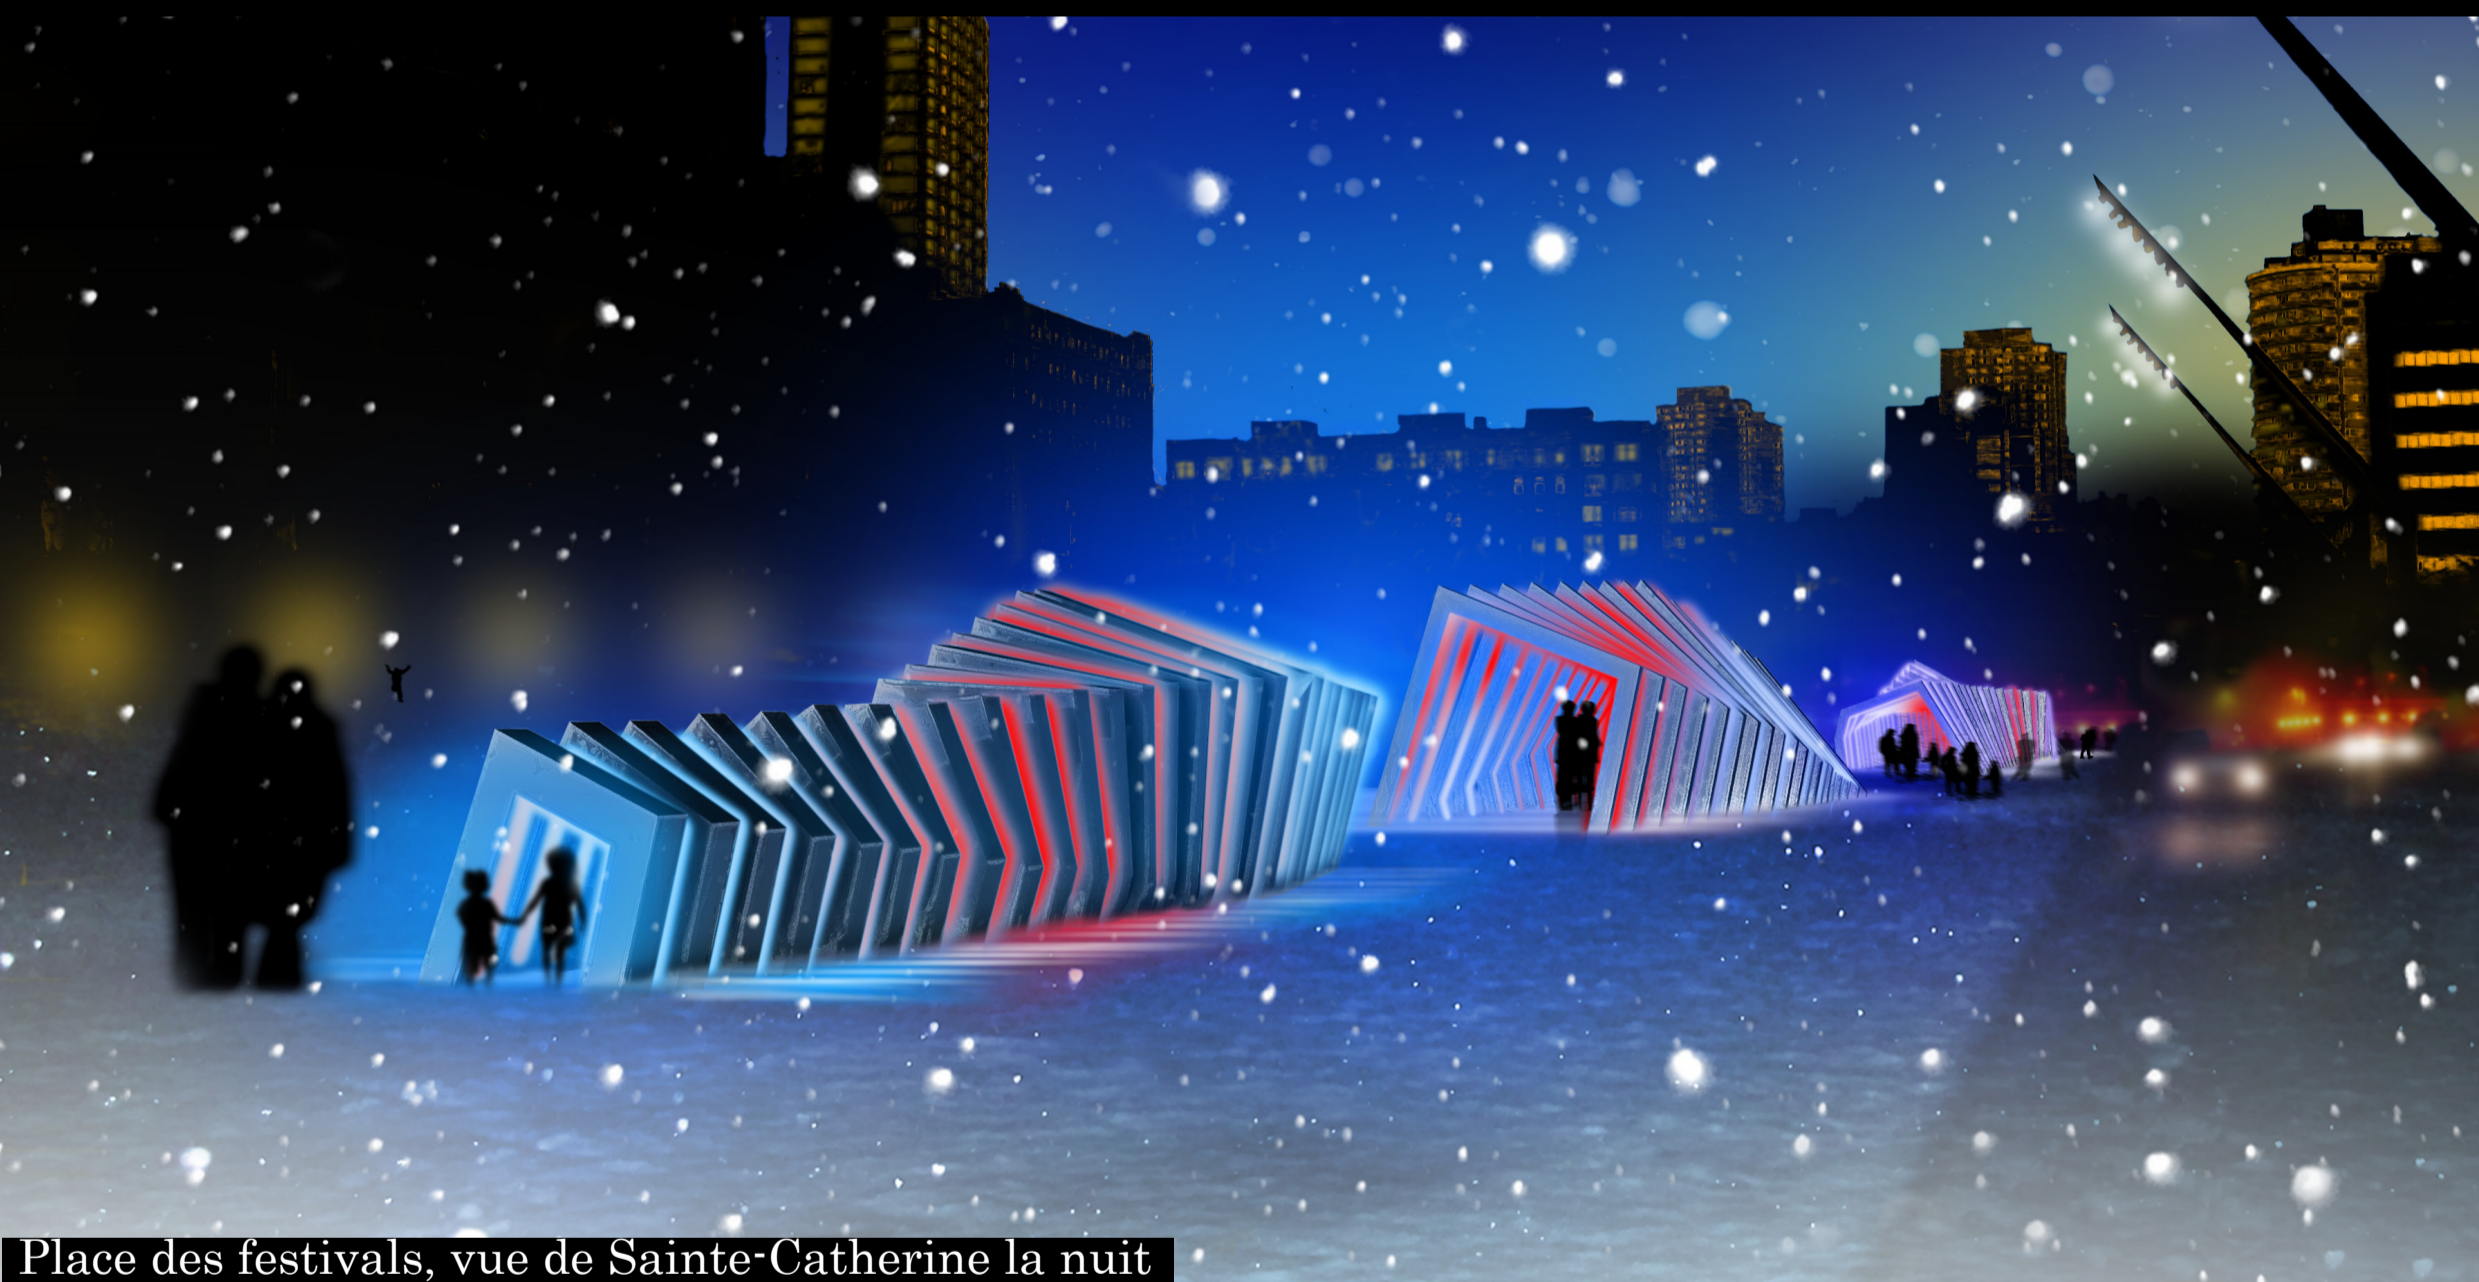

iceberg

Plan général

Place des festivals, vue de Sainte-Catherine la nuit

Esplanade de la Place des Arts, vue de Sainte-Catherine, en fin d'après-midi

Place des Festivals, vue de Maisonneuve, la nuit

1 iceberg : 3 formes, 3 tonalités, 3 ambiances sonores

Vue en coupe, interactivité sonore et lumineuse

527KX