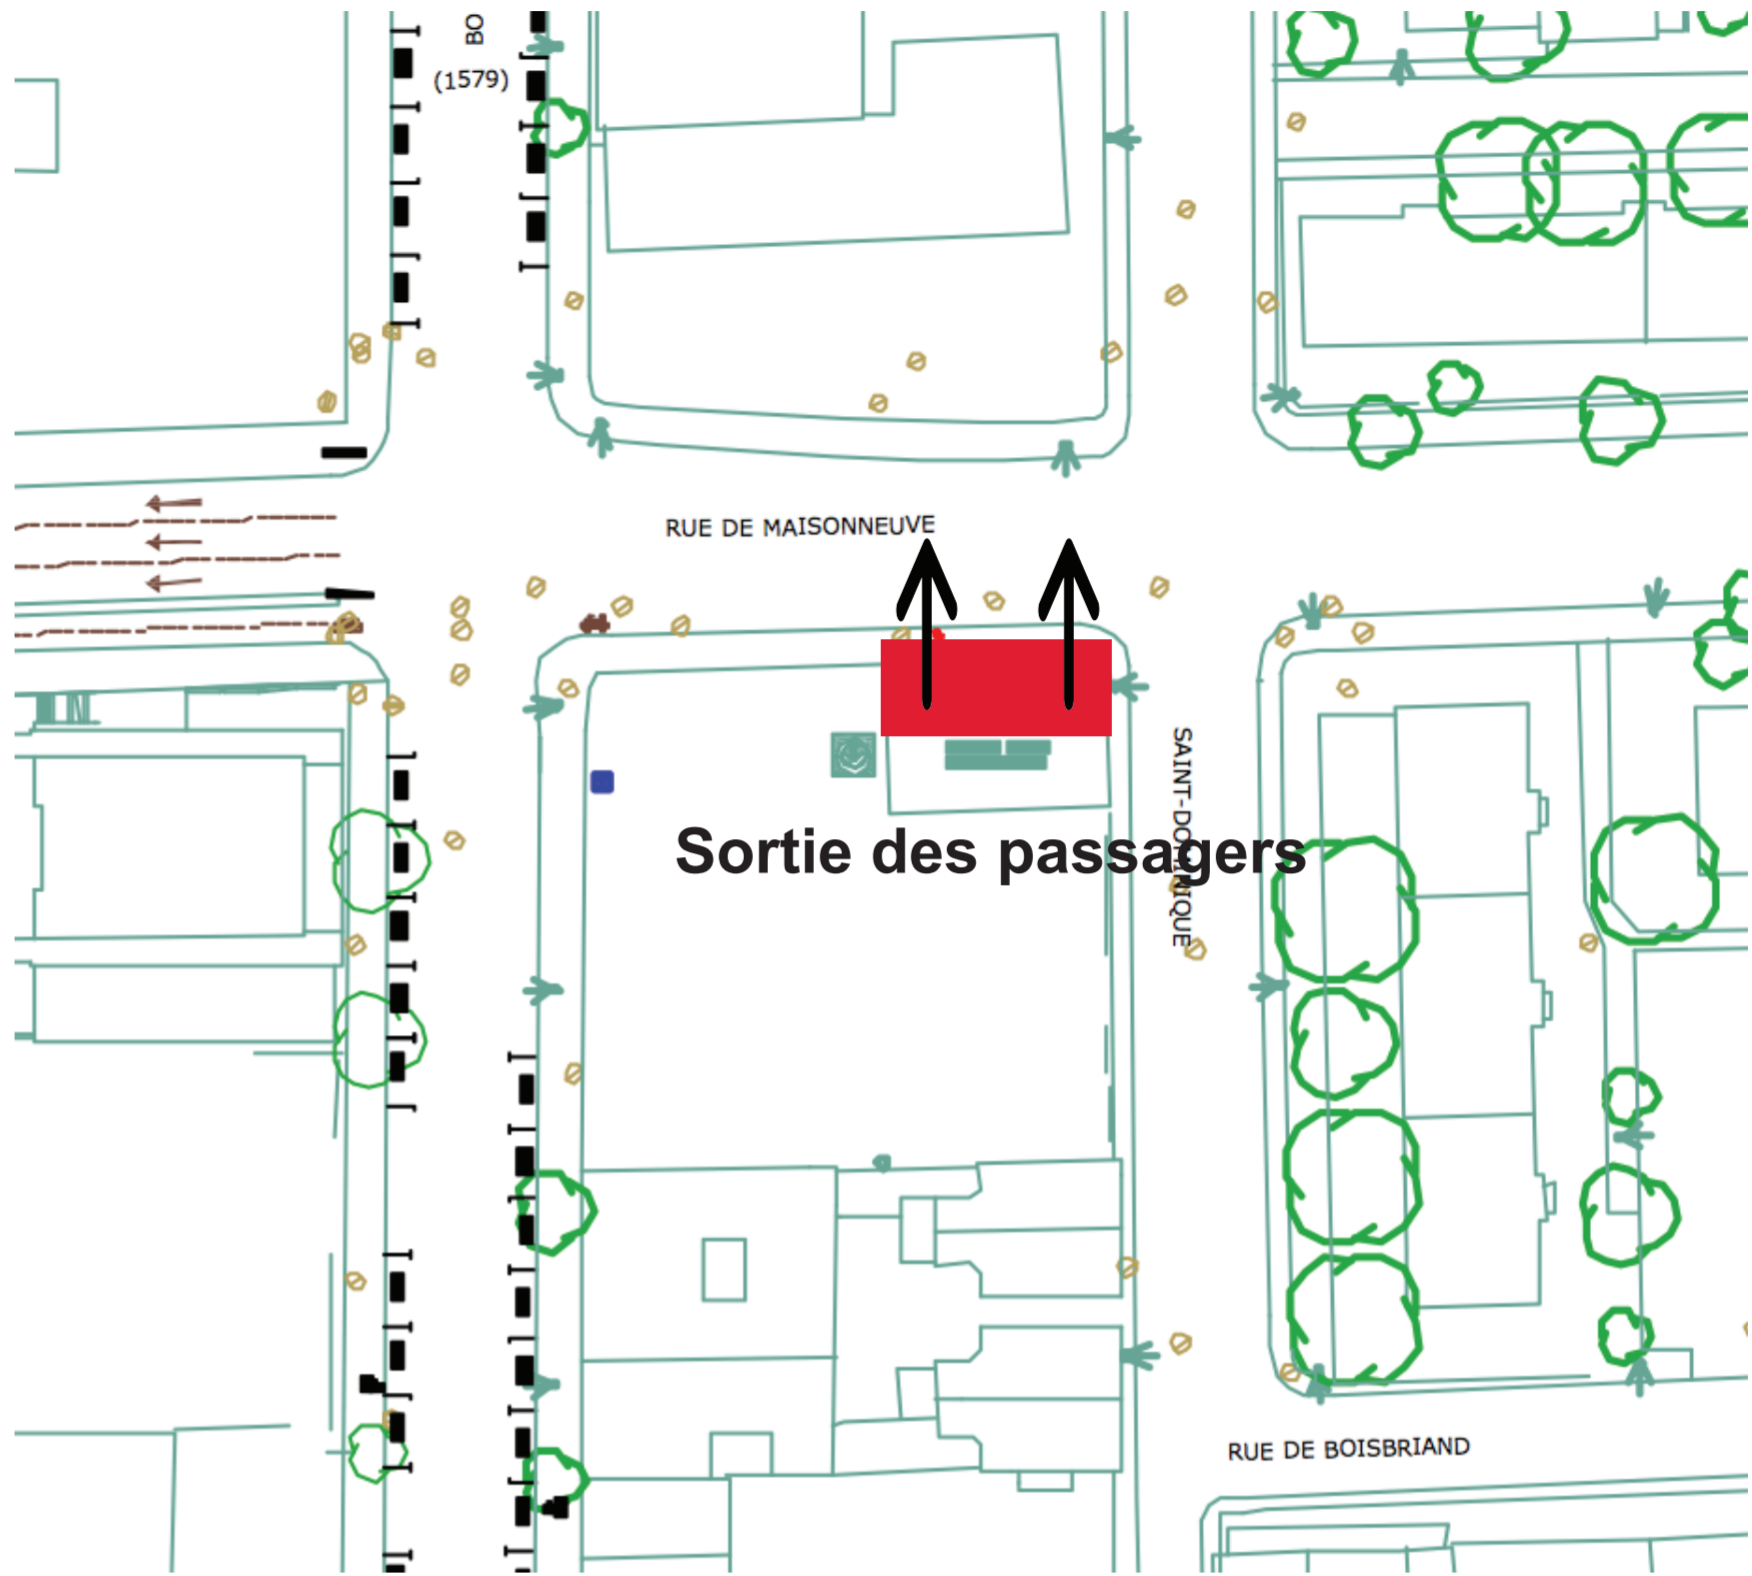

Installation urbaine aux abords du métro Saint-Laurent

Images de référence

Spinners réfléchissants

Faisceaux de lumière