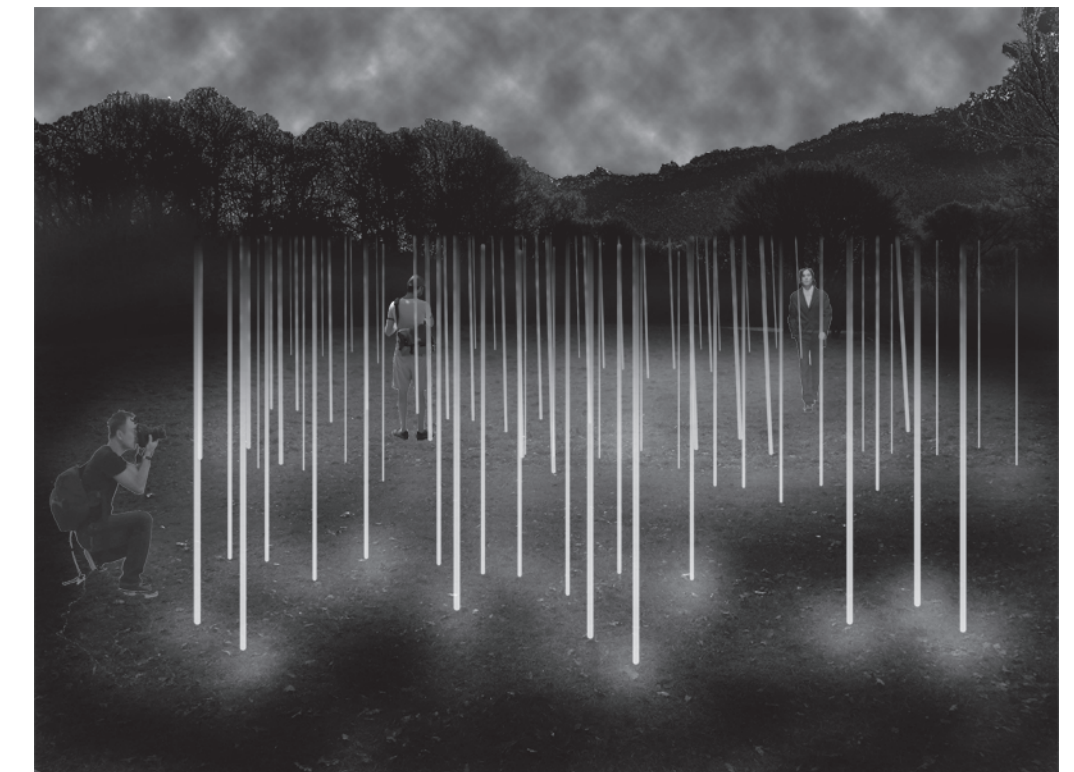

Installation urbaine sur la Place des Festivals

Après le 1er Janvier 2012

Avant le 1er Janvier 2012

Images de référence

Jardin magique

Tunnel de l'amour

Spinners