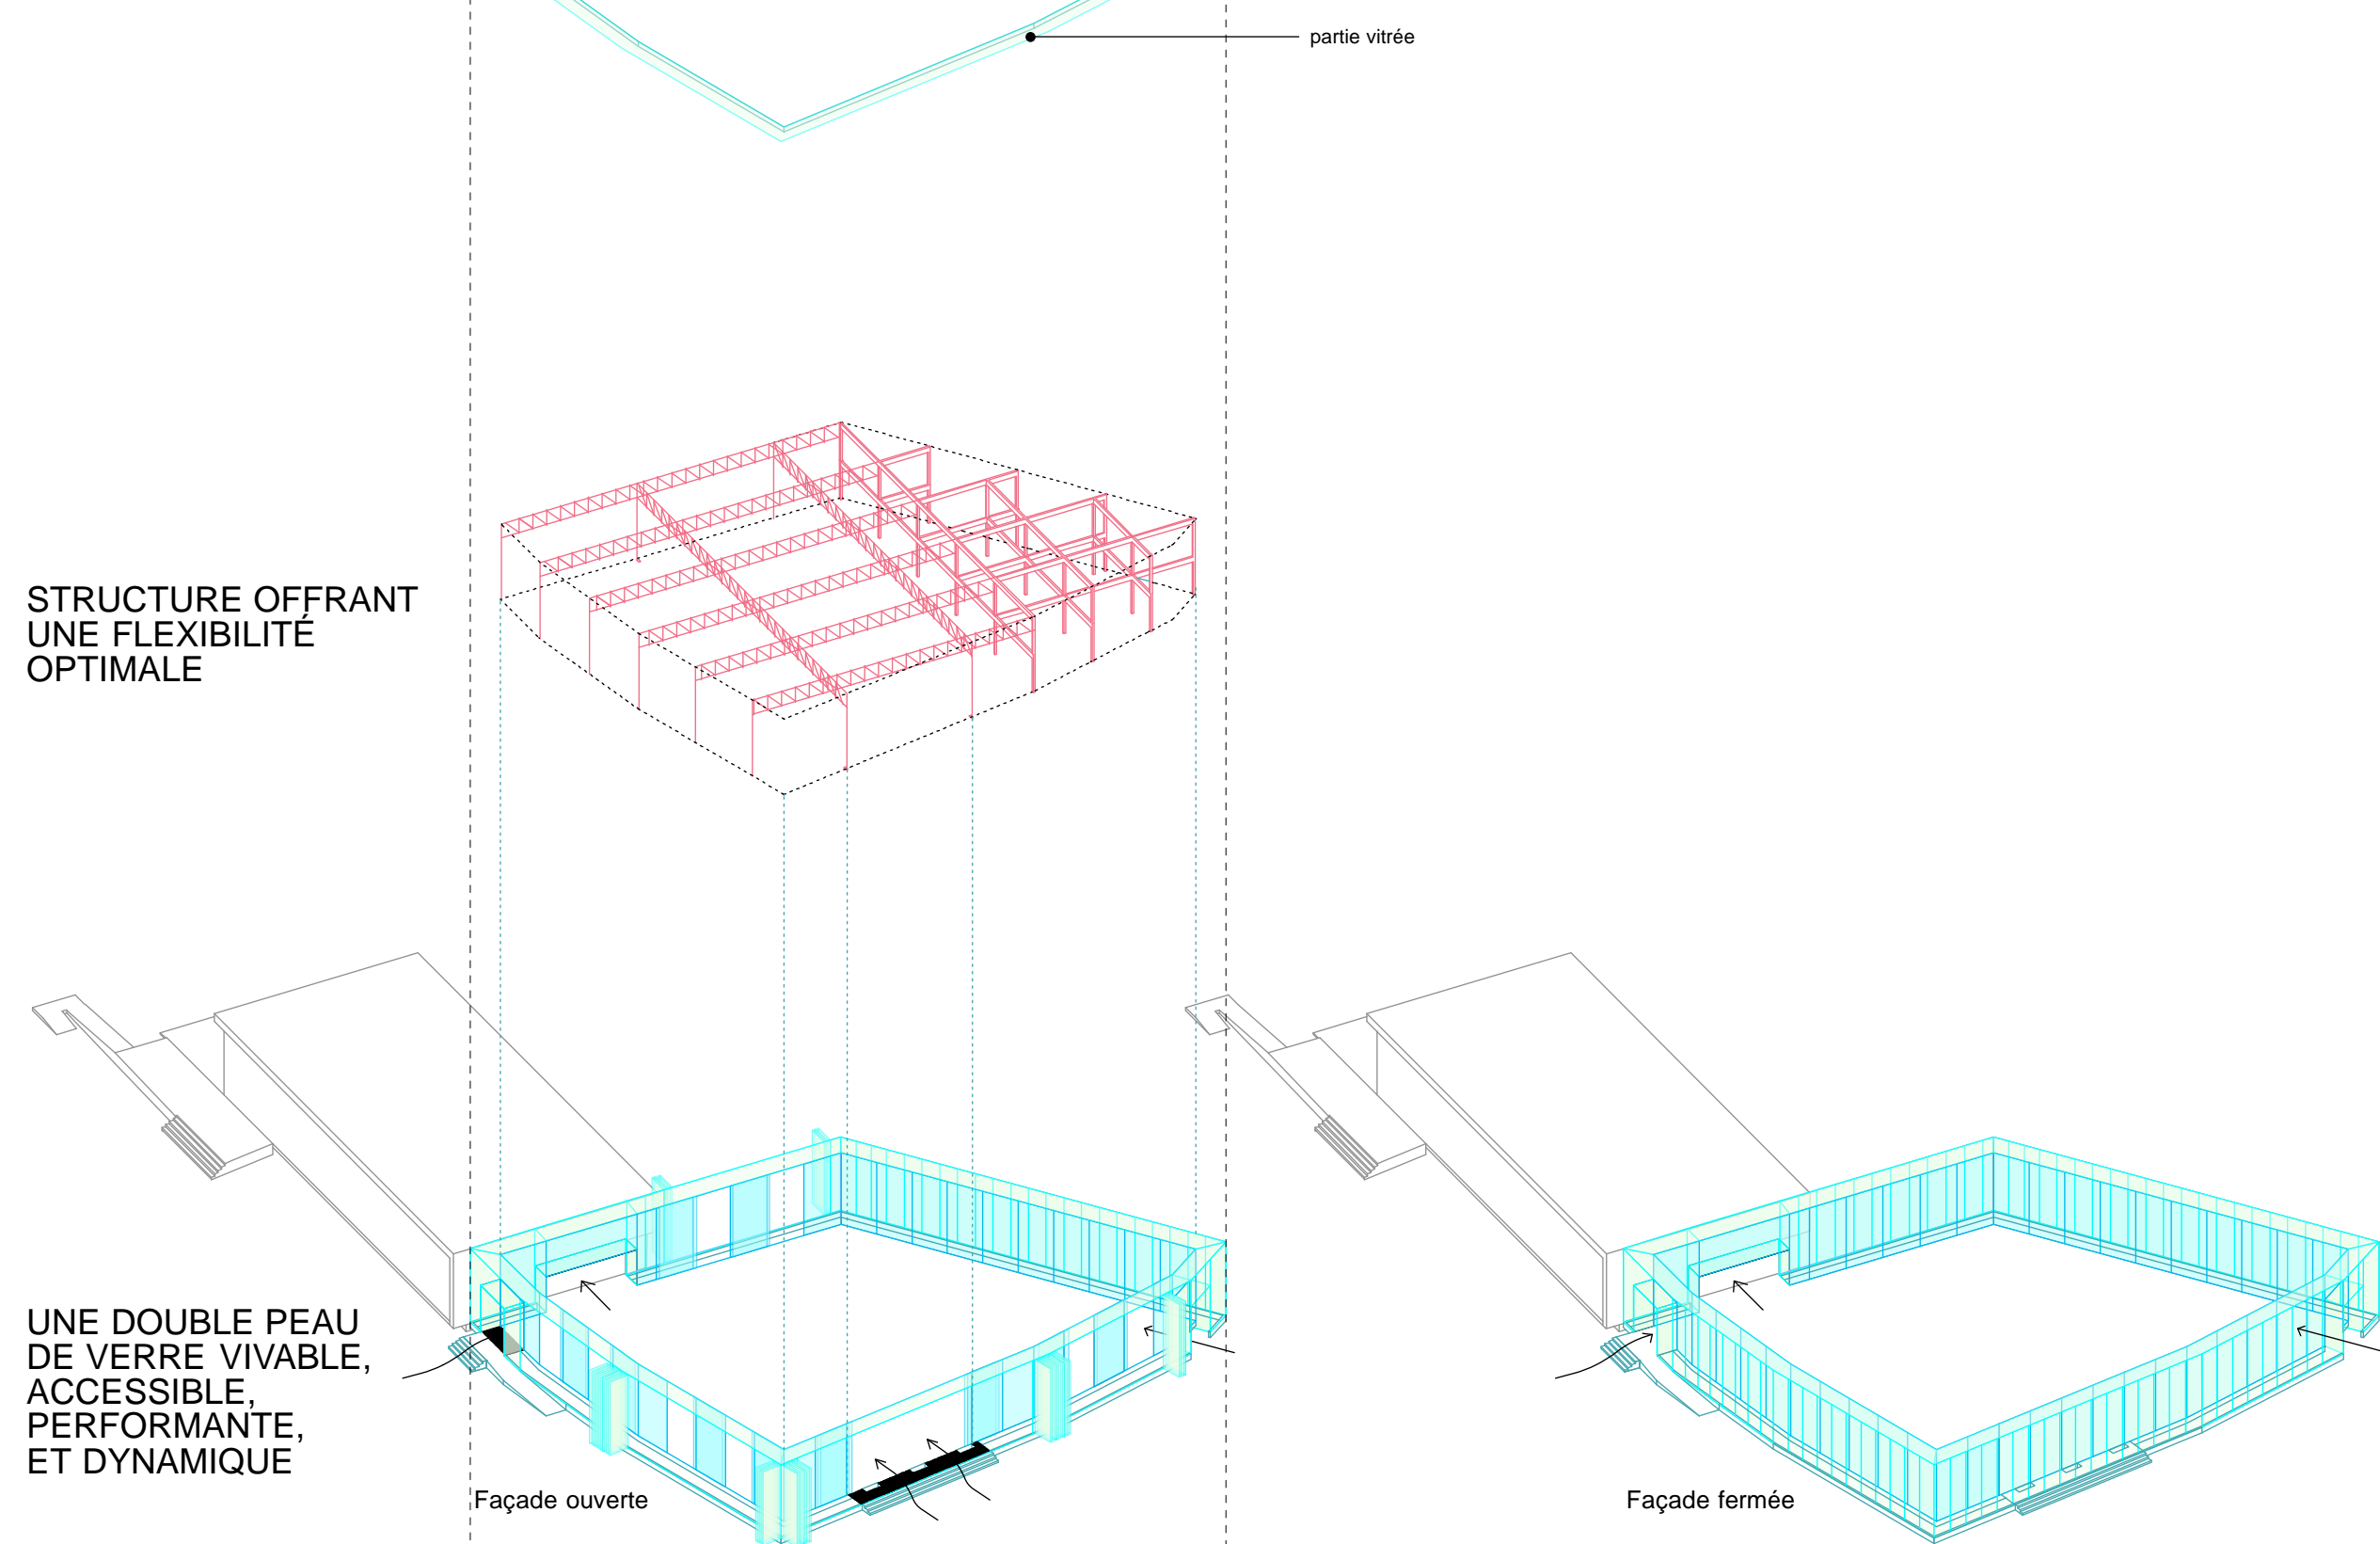

TOITURE

DU PLAISIR AU MILIEU DES ROSES

NIVEAU 1

REZ DE JARDIN

SOUS SOL

Espaces fonctionnels et techniques au sous sol

AXONOMÉTRIE DE PRINCIPE éch. 1:500