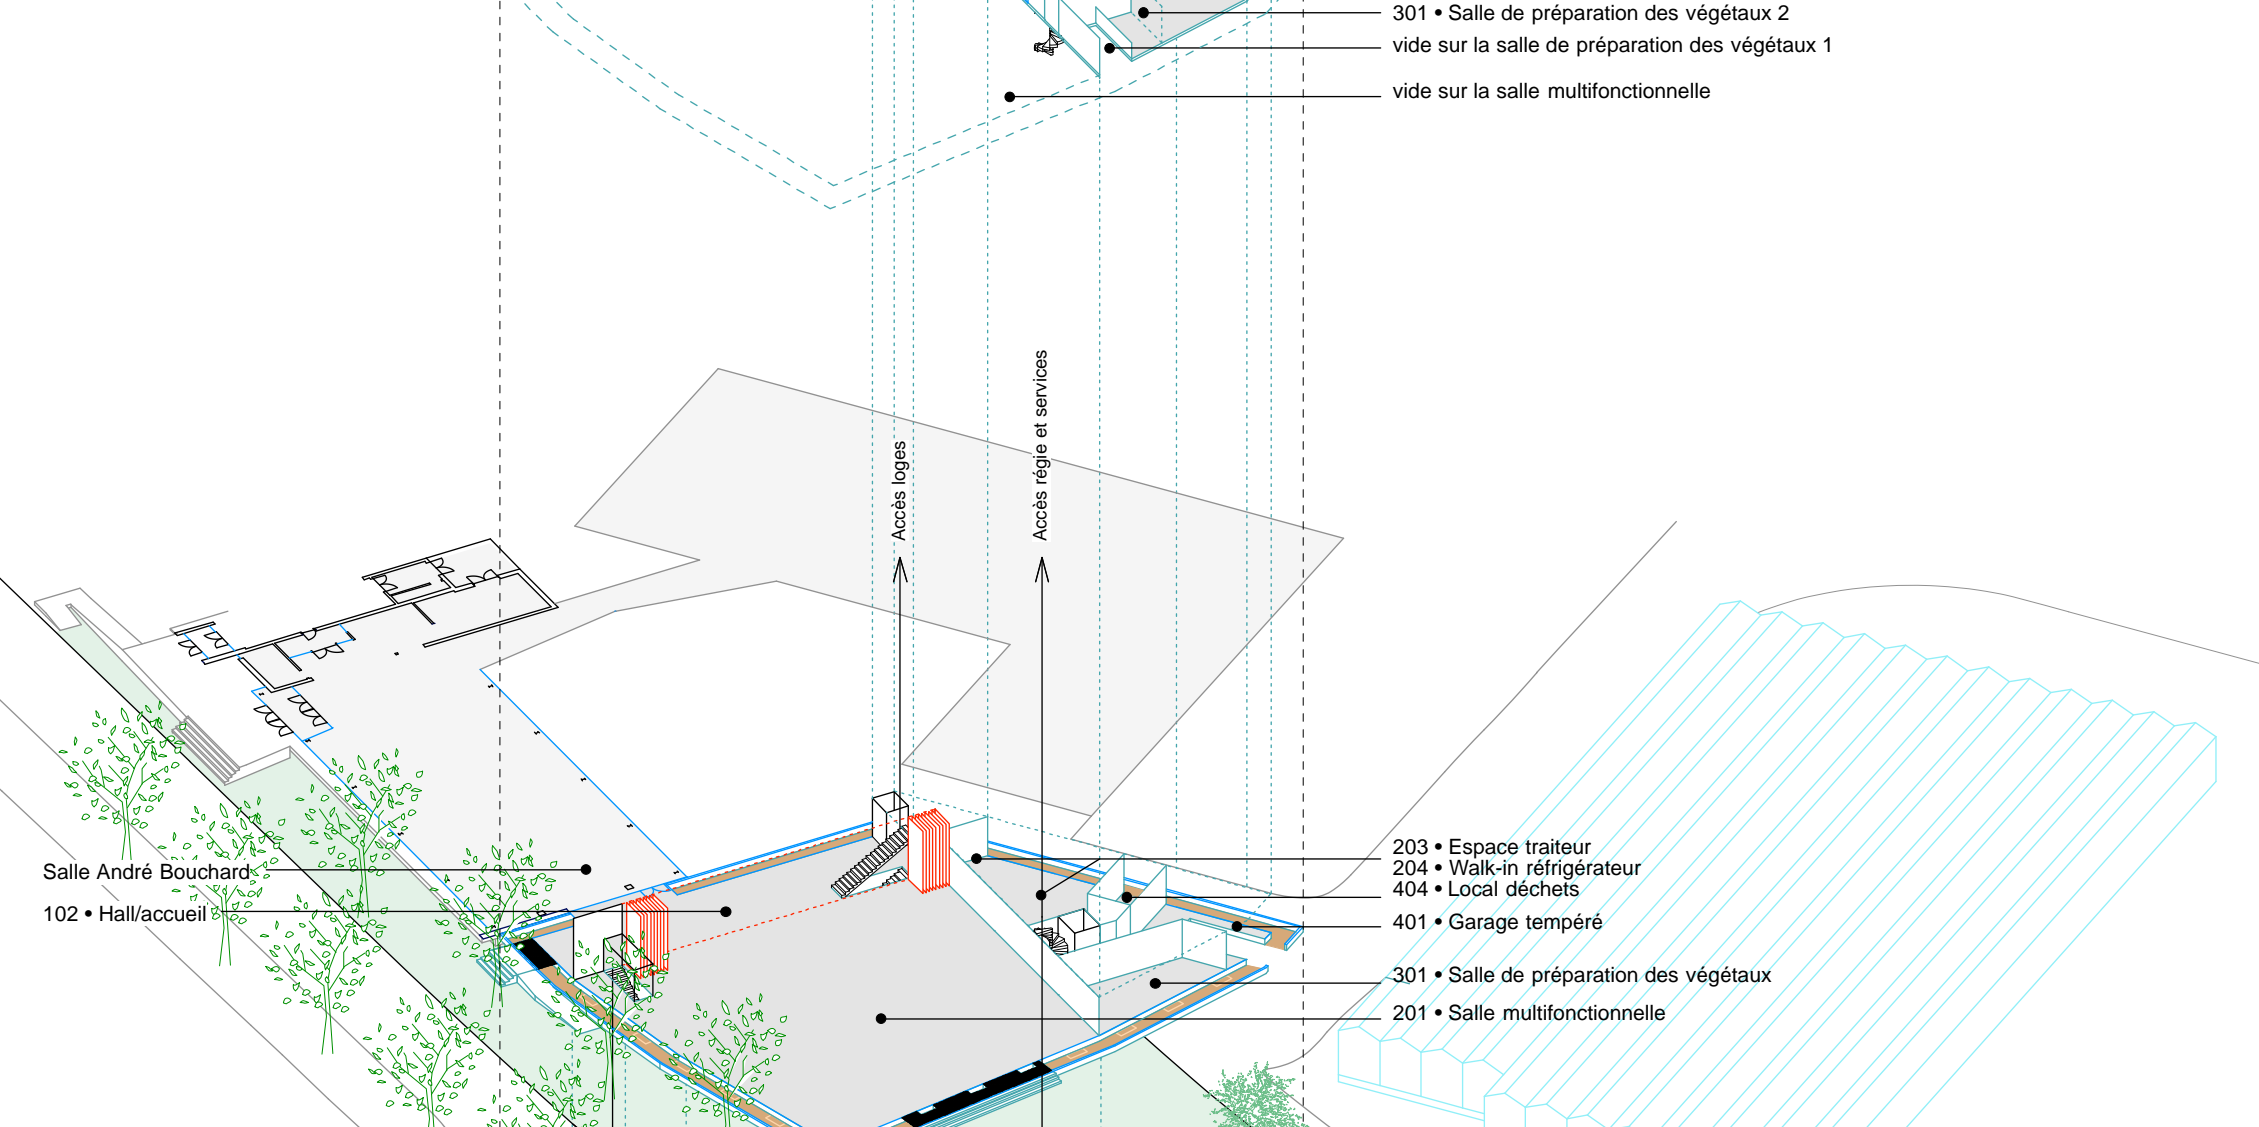

DU PLAISIR AU MILIEU DES ROSES

NIVEAU 1

REZ DE JARDIN

SOUS SOL

Espaces fonctionnels et techniques au sous sol

AXONOMÉTRIE DE PRINCIPE éch. 1:500