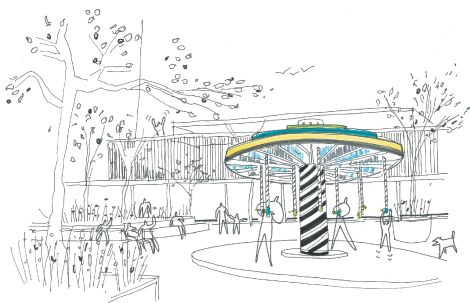

carrousel réinventé  
(9 mts diamètre approximatif)

meublier urbain ludique

fontaine réinventée

famille de mobilier avec carrousel

brume

jeux d'eau