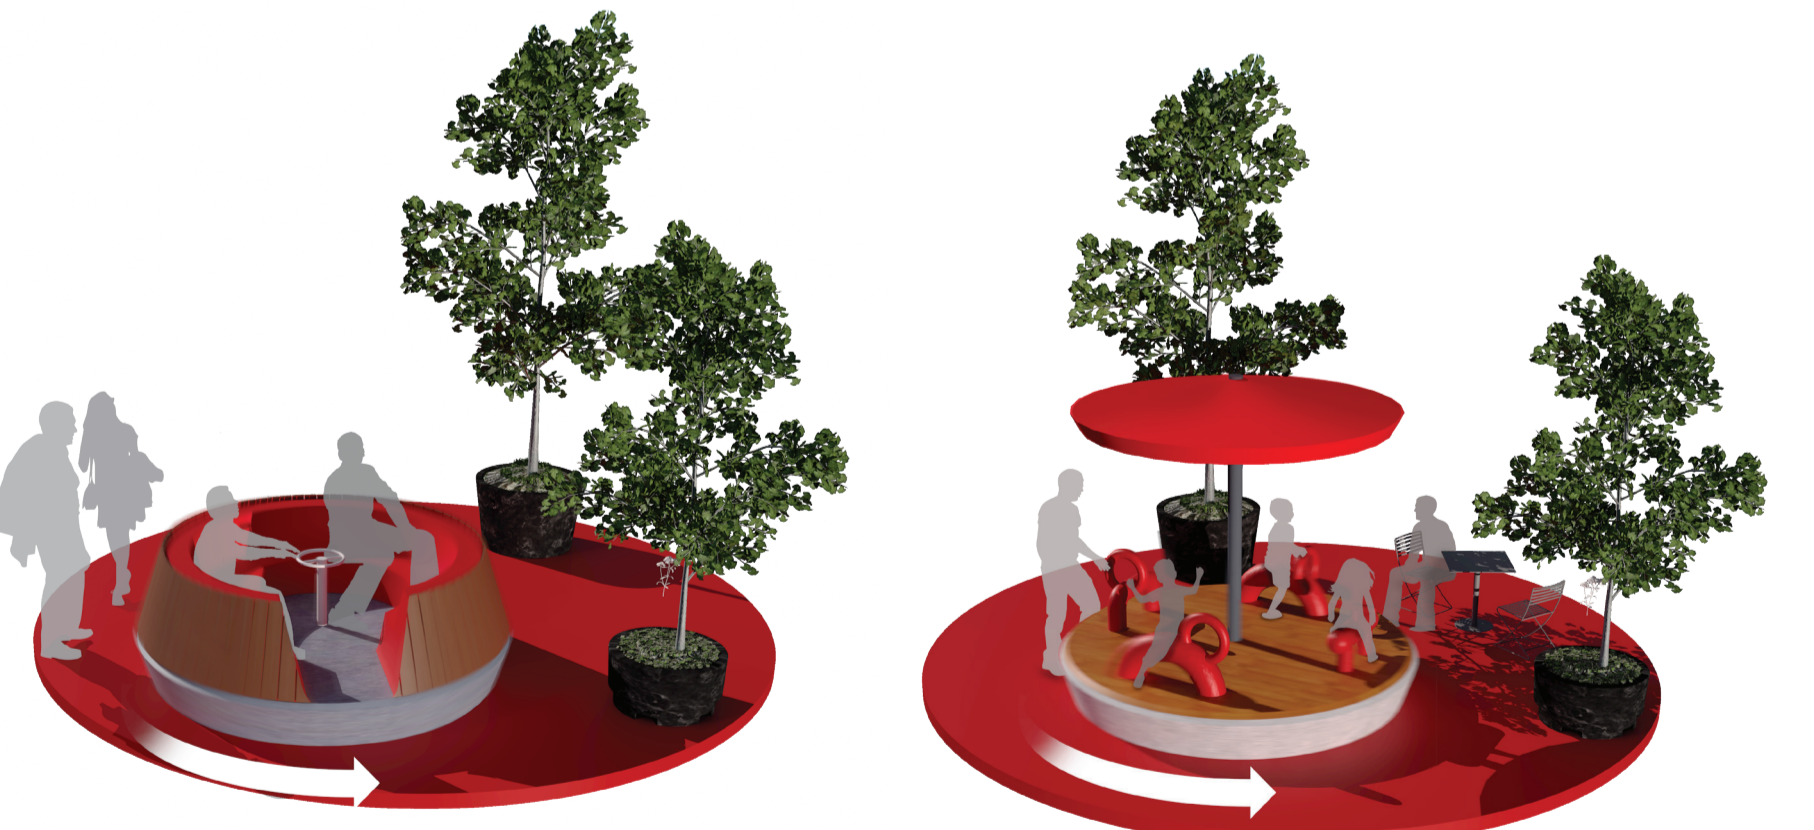

VUE D'AMBIANCE NUIT
ESPLANADE CLARK

VUE D'AMBIANCE JOUR
ESPLANADE CLARK

S'amuser

« Réveiller l'enfant qui sommeil en chacun de nous »

1 Hamac
module : (H) 102"x (L) 96"x (P) 96"

2 Chaise longue ronde
module : (H) 102"x (L) 96"x (P) 96"

3 Banc tournant
module : (H) 102"x (L) 96"x (P) 96"

4 Petit carrousel
module : (H) 102"x (L) 96"x (P) 96"

(fig. 1.1)

Grand carrousel

- Module lumineux
- Module interchangeable et modulable (fig. 1.1)
- Réglage mode rotatif ou statique
- Brumisateur

carrousel : (H) 144"x (L) 202"x (P) 202"

Petit carrousel individuel

- Module interchangeable et modulable (fig. 1.2)
- Module complémentaire de la config. triple
- Réglage mode rotatif ou statique

Socle commun

- Module empilable
- Déplaçable grâce à un chariot élévateur

Contempler
CARROUSEL LUMINEUX

- Module lumineux
- Réglage mode rotatif ou statique

module : (H) 102"x (L) 96"x (P) 96"

S'émerveiller
CARROUSEL MUSICAL