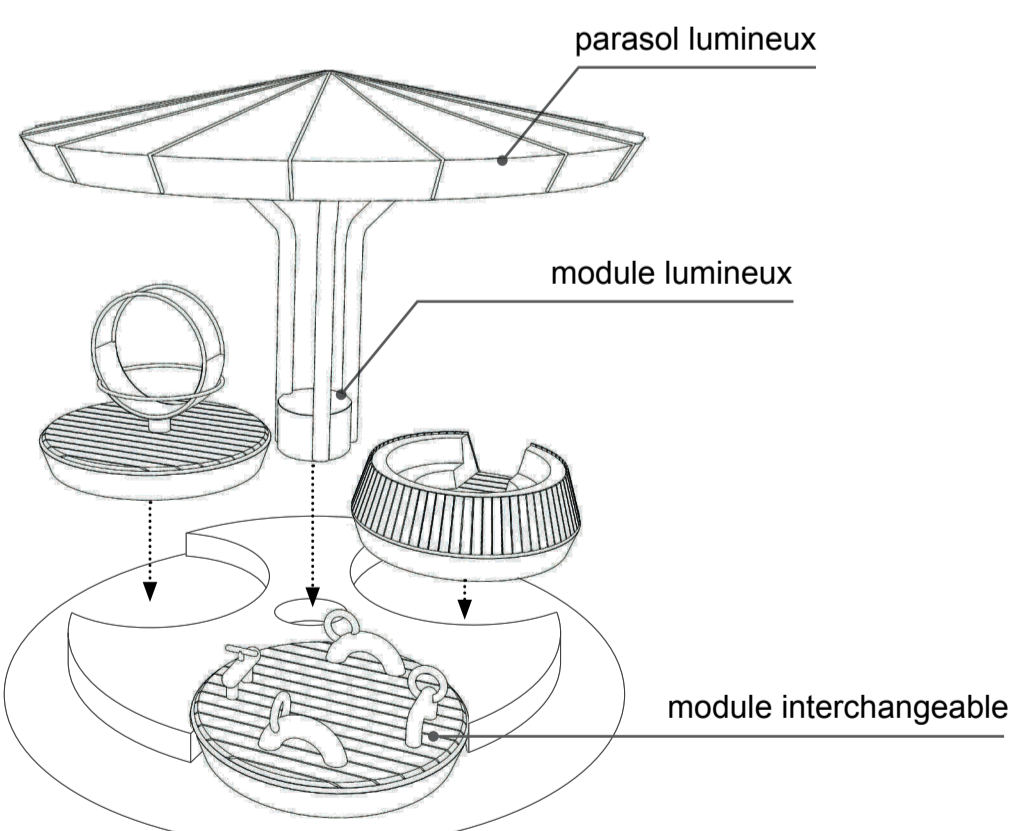

VUE D'AMBIANCE NUIT
ESPLANADE CLARK

VUE D'AMBIANCE JOUR
ESPLANADE CLARK

S'amuser

« Réveiller l'enfant qui sommeil en chacun de nous »

1 Hamac
module : (H) 102"x (L) 96"x (P) 96"

2 Chaise longue ronde
module : (H) 102"x (L) 96"x (P) 96"

3 Banc tournant
module : (H) 102"x (L) 96"x (P) 96"

4 Petit carrousel
module : (H) 102"x (L) 96"x (P) 96"

(fig. 1.1)

Grand carrousel

- Module lumineux
- Module interchangeable et modulable (fig. 1.1)
- Réglage mode rotatif ou statique
- Brumisateur

carrousel : (H) 144"x (L) 202"x (P) 202"

Petit carrousel individuel

- Module interchangeable et modulable (fig. 1.2)
- Module complémentaire de la config. triple
- Réglage mode rotatif ou statique

Socle commun

- Module empilable
- Déplaçable grâce à un chariot élévateur

Contempler
CARROUSEL LUMINEUX

- Module lumineux
- Réglage mode rotatif ou statique

module : (H) 102"x (L) 96"x (P) 96"

S'émerveiller
CARROUSEL MUSICAL