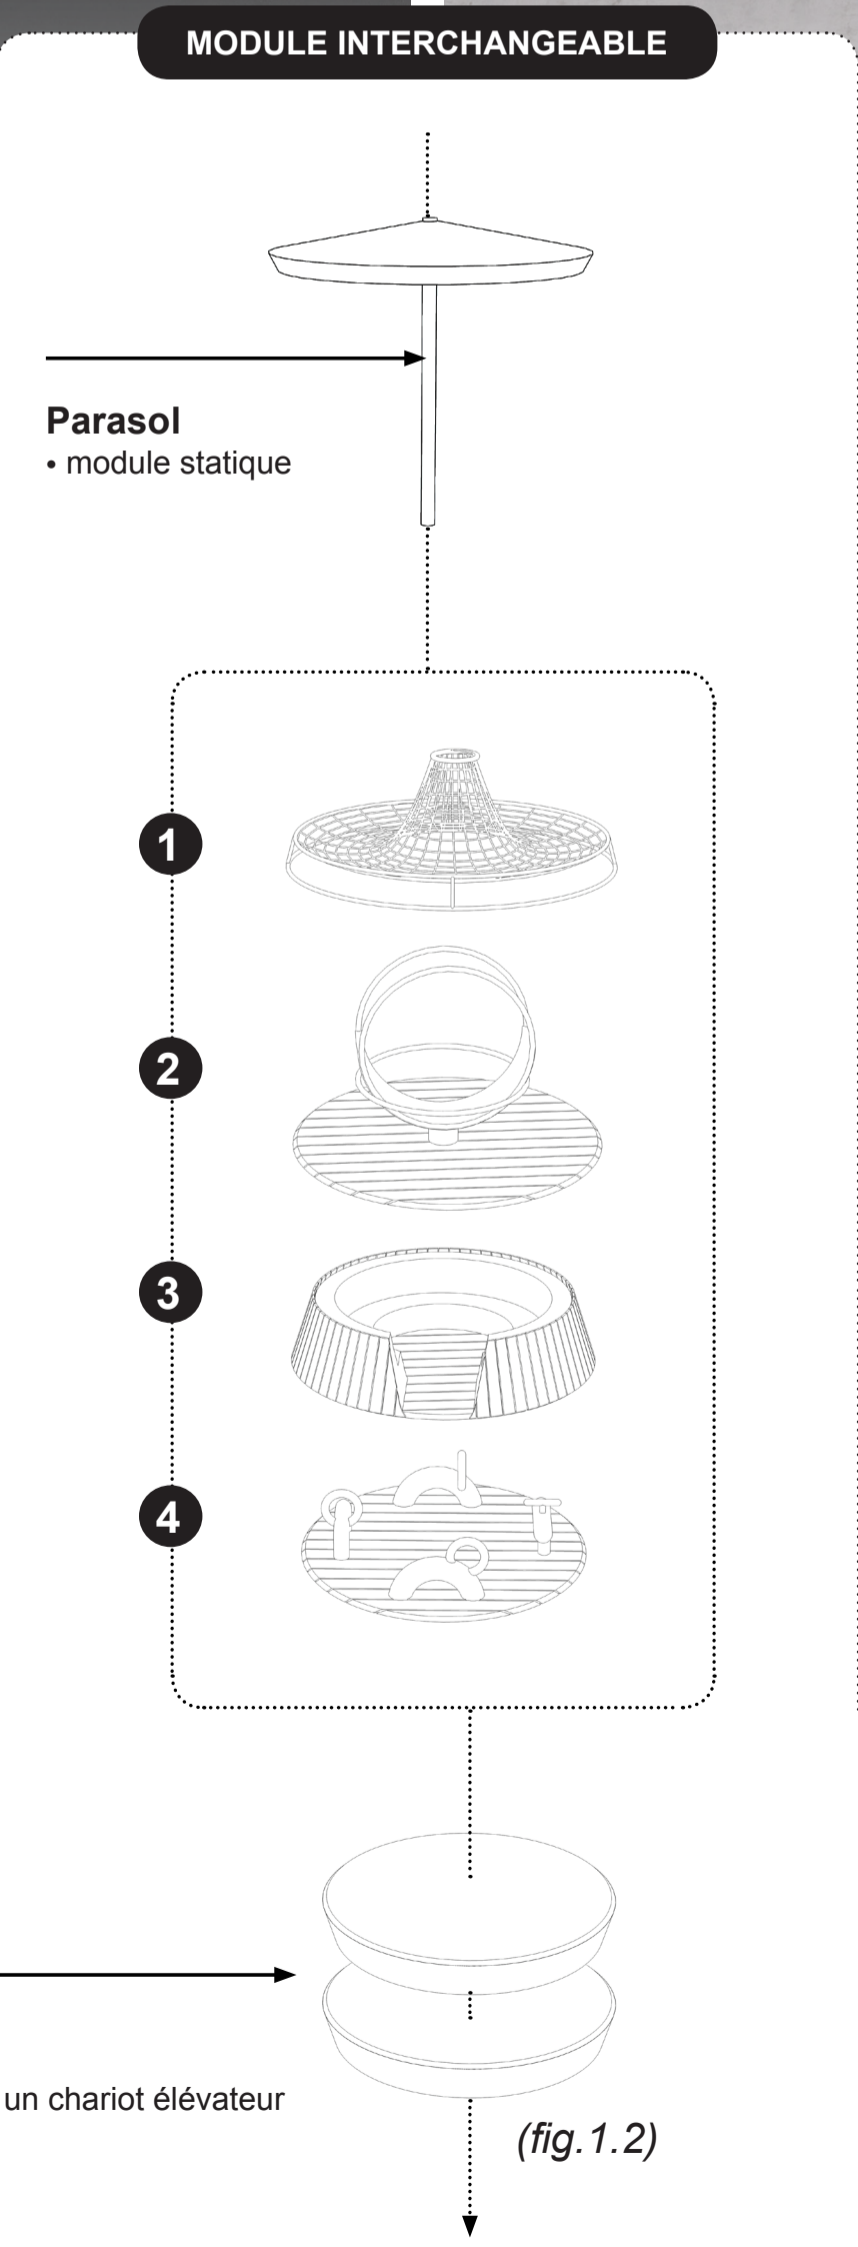

VUE D'AMBIANCE NUIT
ESPLANADE CLARK

VUE D'AMBIANCE JOUR
ESPLANADE CLARK

S'amuser

« Réveiller l'enfant qui sommeil en chacun de nous »

1 Hamac
module : (H) 102"x (L) 96"x (P) 96"

2 Chaise longue ronde
module : (H) 102"x (L) 96"x (P) 96"

3 Banc tournant
module : (H) 102"x (L) 96"x (P) 96"

4 Petit carrousel
module : (H) 102"x (L) 96"x (P) 96"

(fig. 1.1)

Grand carrousel

- Module lumineux
- Module interchangeable et modulable (fig. 1.1)
- Réglage mode rotatif ou statique
- Brumisateur

carrousel : (H) 144"x (L) 202"x (P) 202"

Petit carrousel individuel

- Module interchangeable et modulable (fig. 1.2)
- Module complémentaire de la config. triple
- Réglage mode rotatif ou statique

Socle commun

- Module empilable
- Déplaçable grâce à un chariot élévateur

Contempler
CARROUSEL LUMINEUX

- Module lumineux
- Réglage mode rotatif ou statique

module : (H) 102"x (L) 96"x (P) 96"

S'émerveiller
CARROUSEL MUSICAL