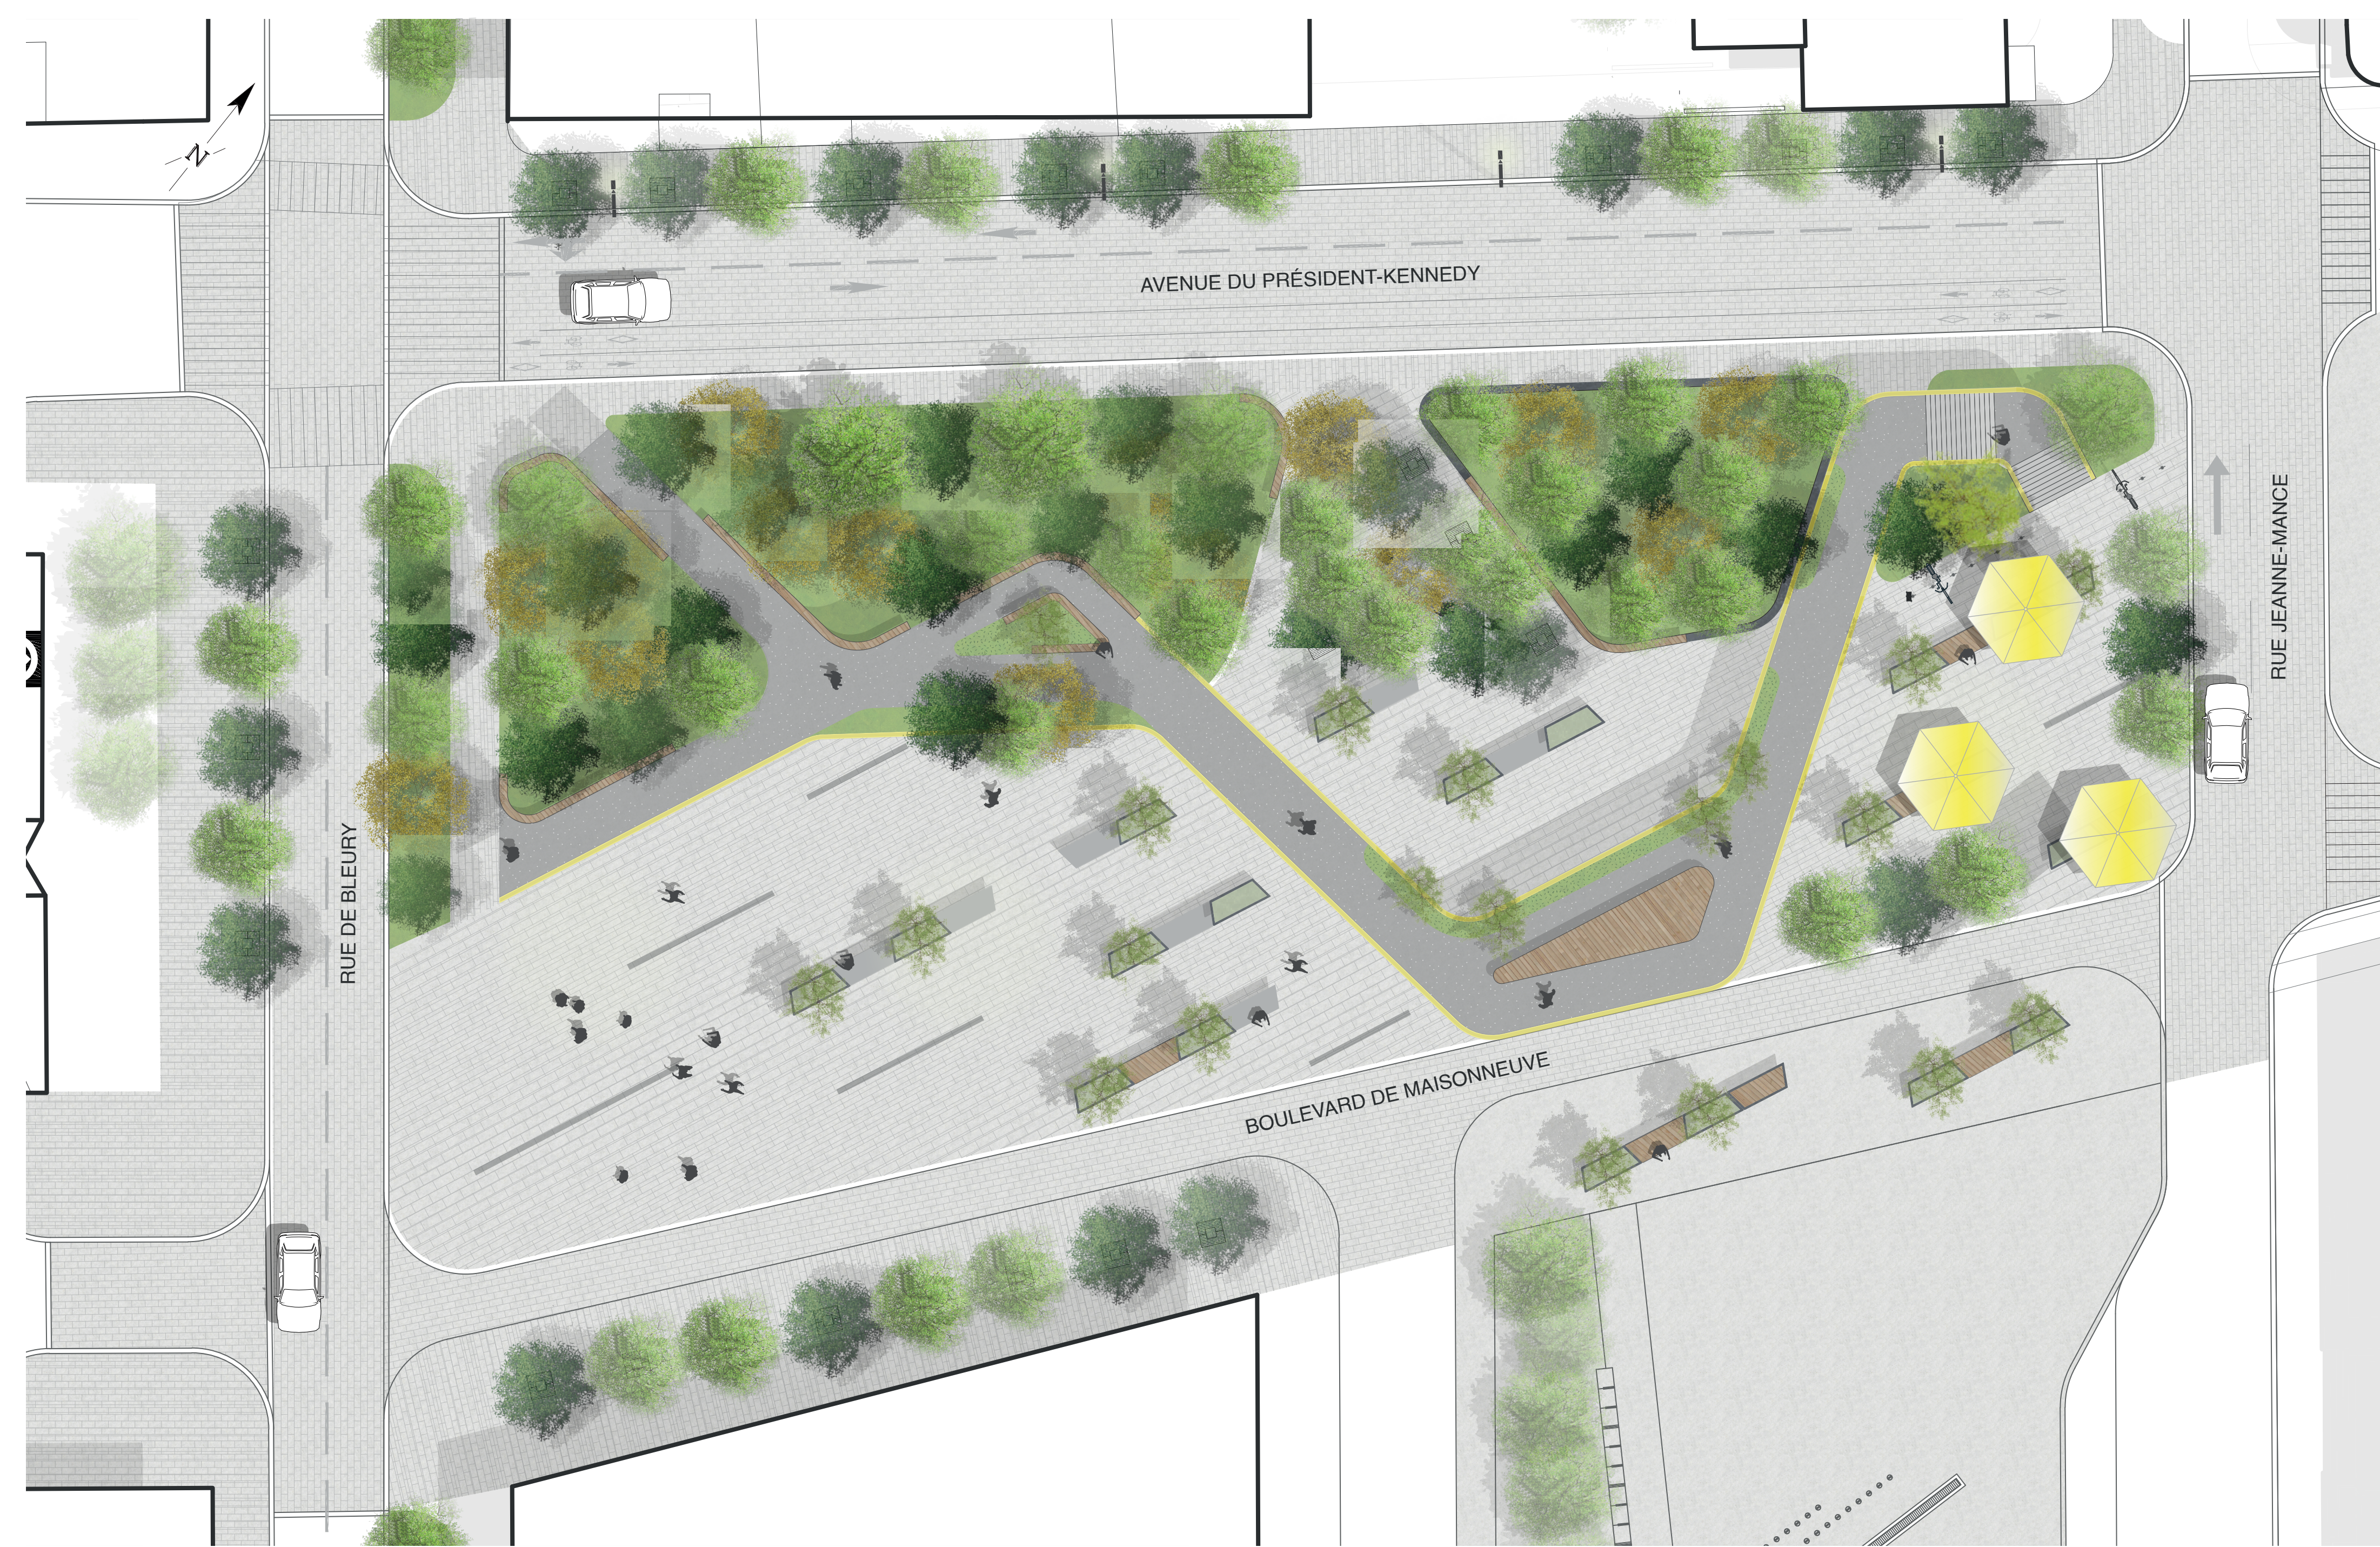

# BALCONVILLE

Entre Fleuve et Montagne

Secteur de la Place des Arts - 1:1500

Aménagements Temporaires

Aménagements en période de Festivals

Aménagements hors festivals

Détail de la passerelle

Vue en plan de la zone d'intervention - échelle 1:250

Vue de l'intersection Jeanne-Mance et De Maisonneuve

Coupe schématique nord/sud depuis l'avenue Président-Kennedy jusqu'au boulevard De Maisonneuve échelle 1:100

Perspective d'ambiance depuis l'intérieur de l'îlot du terrain n 066