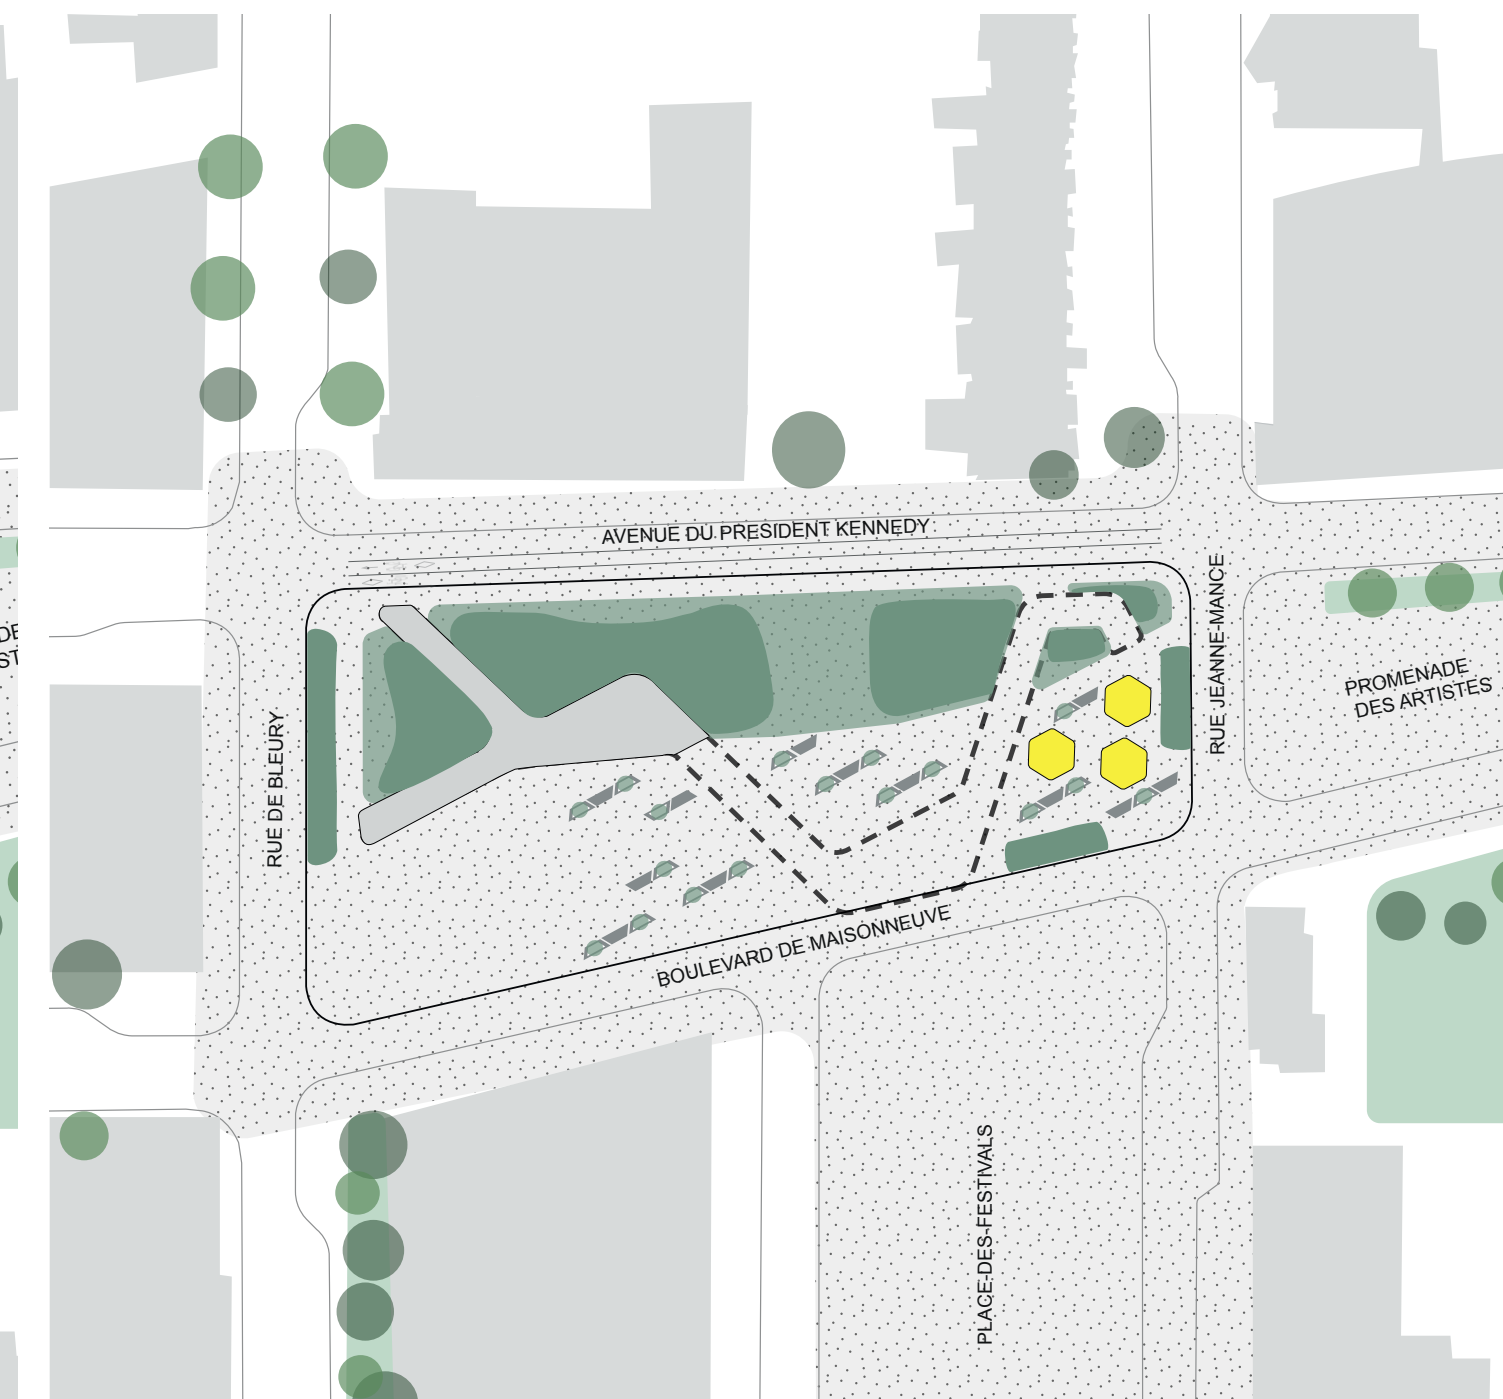

# BALCONVILLE

Entre Fleuve et Montagne

Secteur de la Place des Arts - 1:1500

Aménagements Temporaires

Aménagements en période de Festivals

Aménagements hors festivals

Détail de la passerelle

Vue en plan de la zone d'intervention - échelle 1:250

Vue de l'intersection Jeanne-Mance et De Maisonneuve

Coupe schématique nord/sud depuis l'avenue Président-Kennedy jusqu'au boulevard De Maisonneuve échelle 1:100

Perspective d'ambiance depuis l'intérieur de l'îlot du terrain n 066