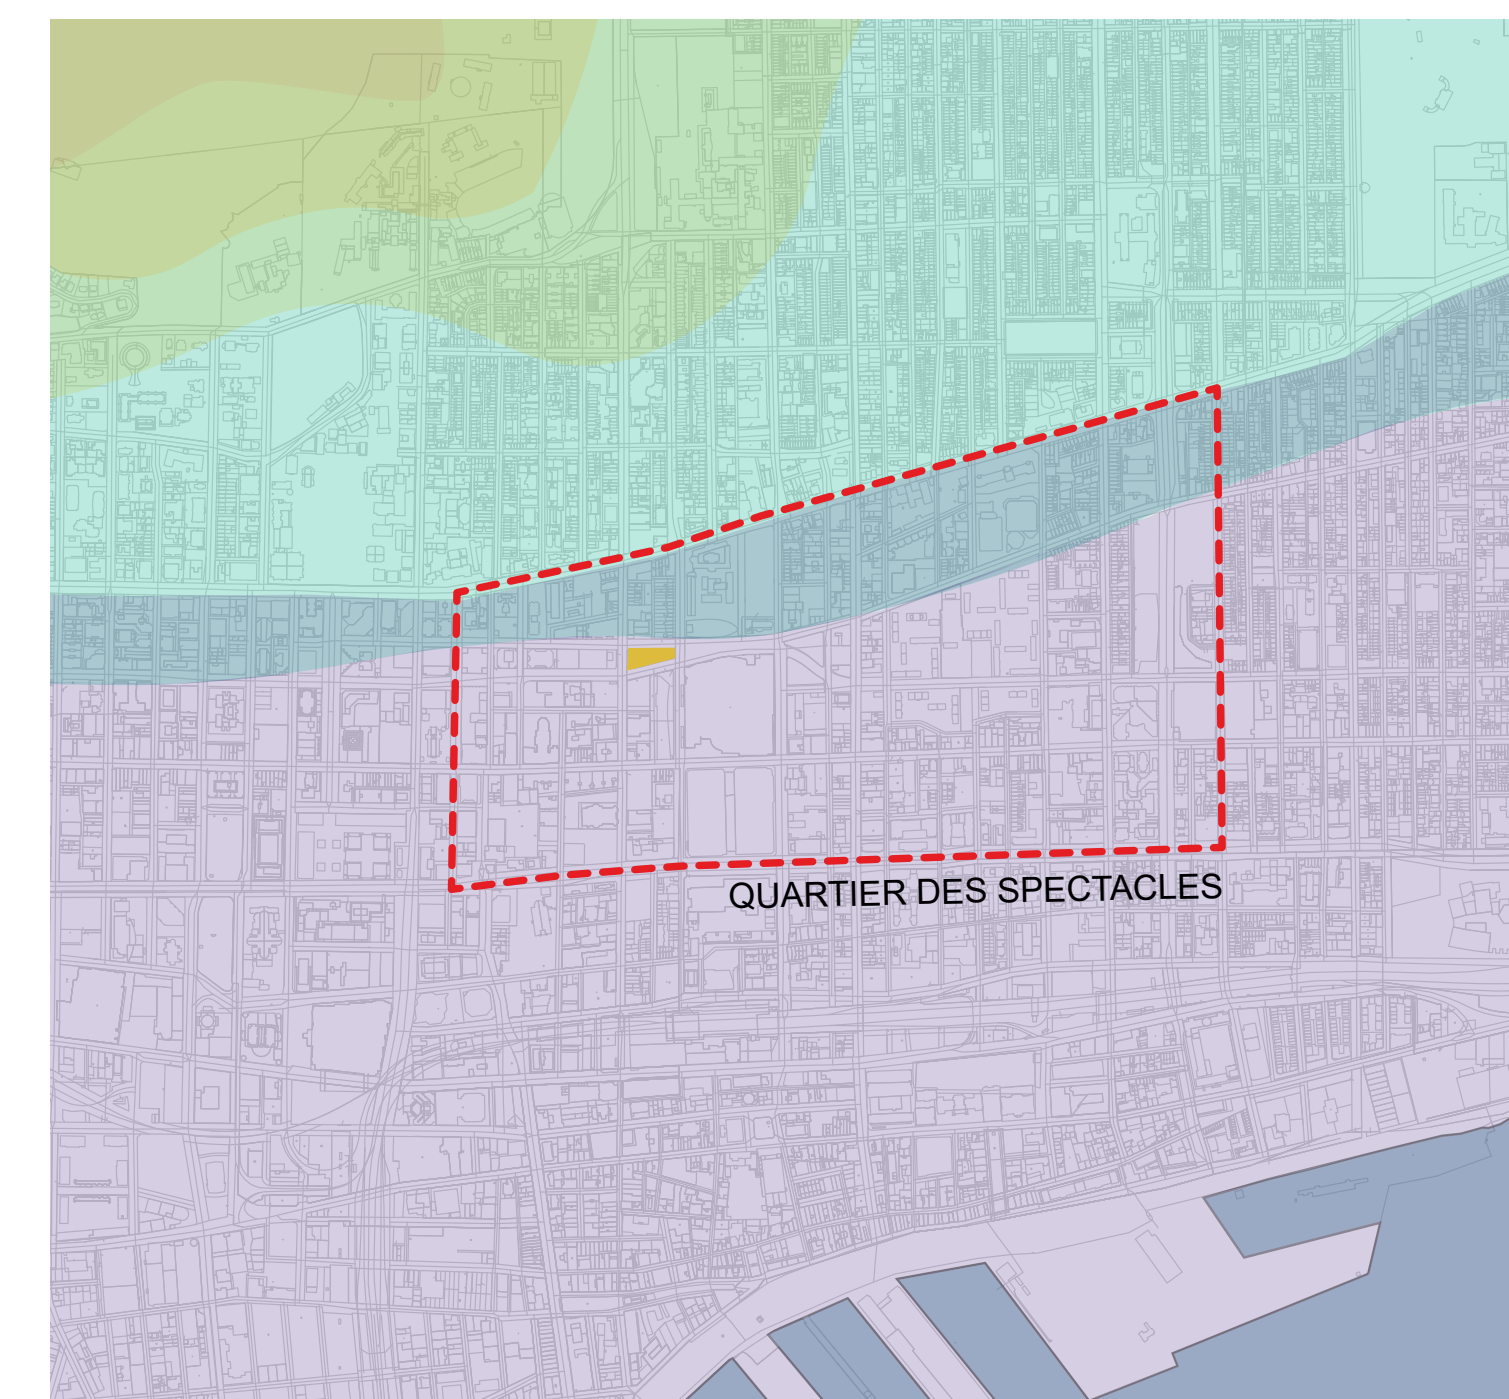

# BALCONVILLE

Entre Fleuve et Montagne

Secteur de la Place des Arts - 1:1500

Aménagements Temporaires

Aménagements en période de Festivals

Aménagements hors festivals

Détail de la passerelle

Vue en plan de la zone d'intervention - échelle 1:250

Vue de l'intersection Jeanne-Mance et De Maisonneuve

Coupe schématique nord/sud depuis l'avenue Président-Kennedy jusqu'au boulevard De Maisonneuve échelle 1:100

Perspective d'ambiance depuis l'intérieur de l'îlot du terrain n 066