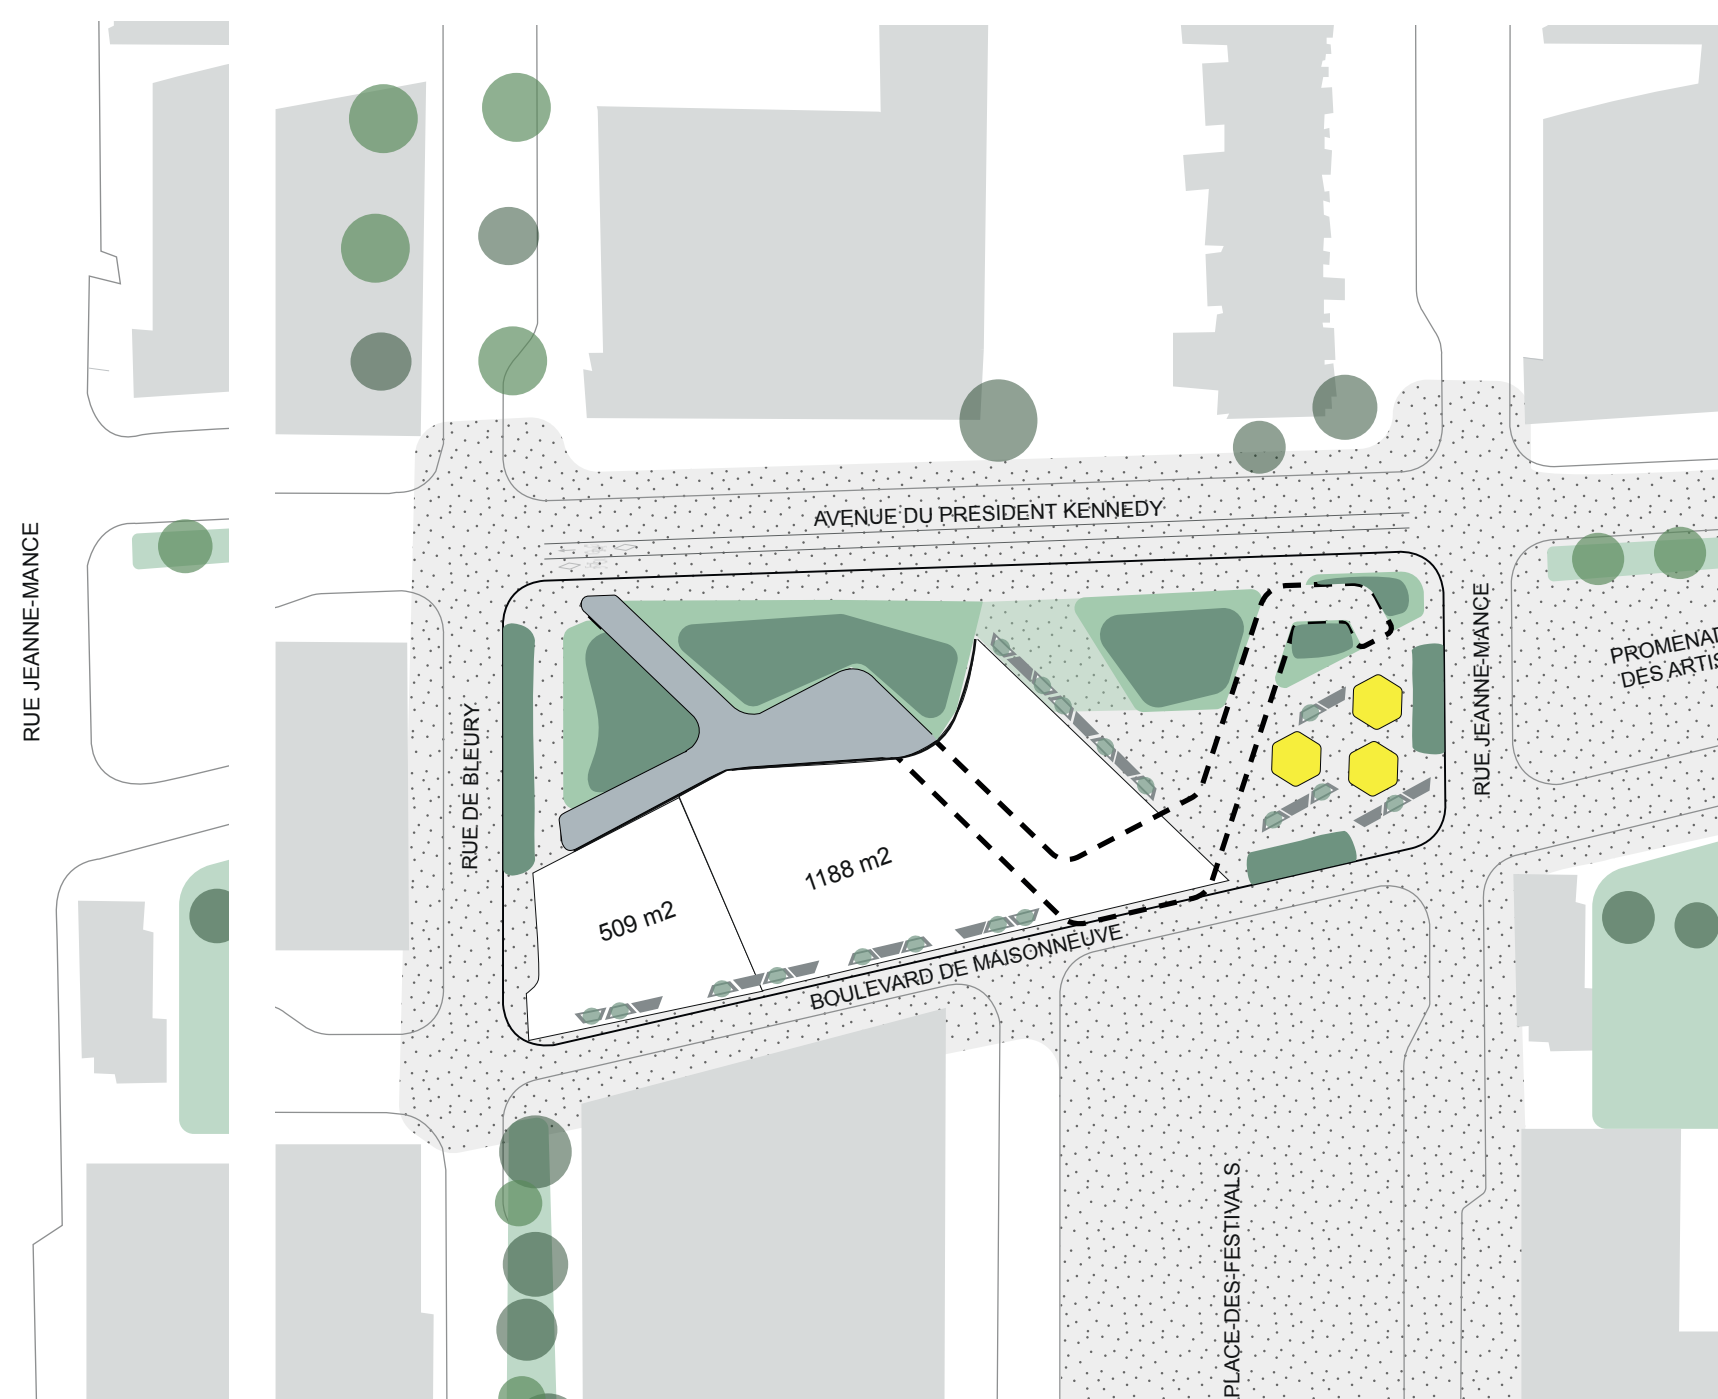

# BALCONVILLE

Entre Fleuve et Montagne

Secteur de la Place des Arts - 1:1500

Aménagements Temporaires

Aménagements en période de Festivals

Aménagements hors festivals

Détail de la passerelle

Vue en plan de la zone d'intervention - échelle 1:250

Vue de l'intersection Jeanne-Mance et De Maisonneuve

Coupe schématique nord/sud depuis l'avenue Président-Kennedy jusqu'au boulevard De Maisonneuve échelle 1:100

Perspective d'ambiance depuis l'intérieur de l'îlot du terrain n 066