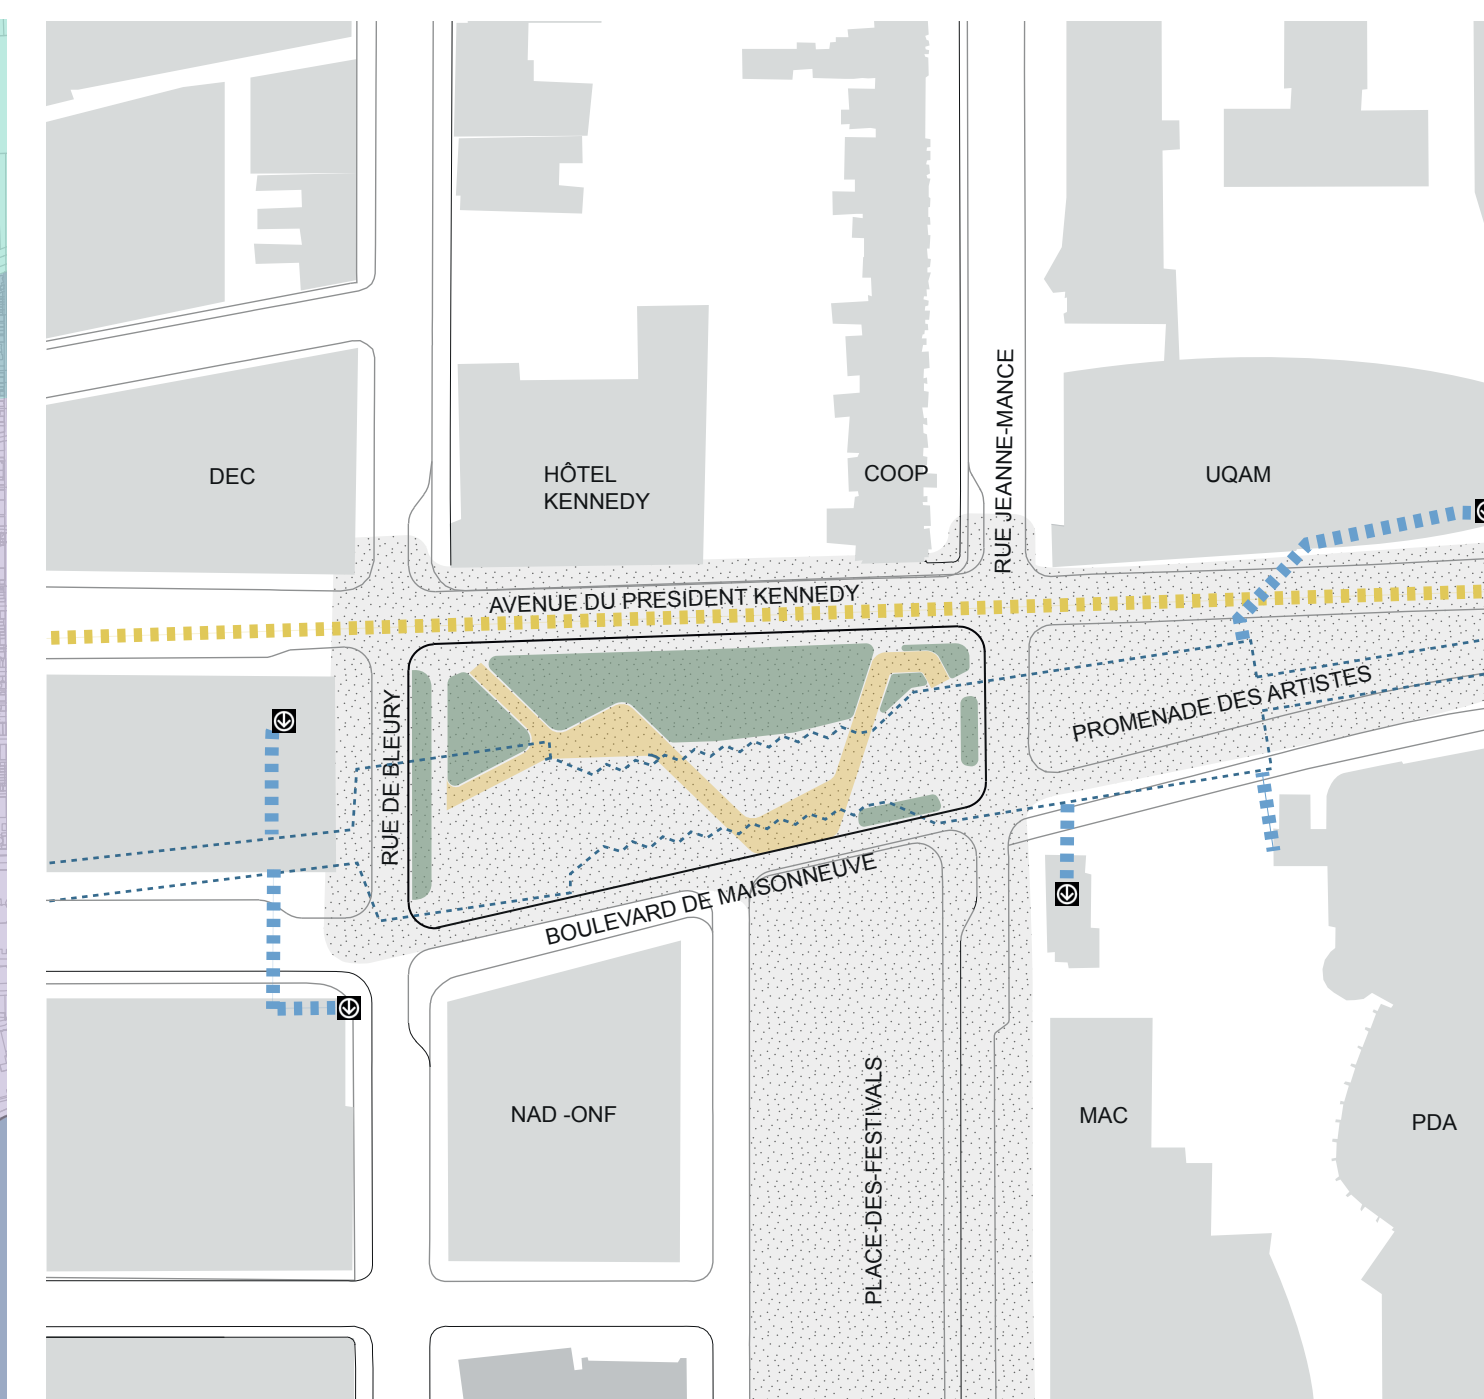

# BALCONVILLE

Entre Fleuve et Montagne

Secteur de la Place des Arts - 1:1500

Aménagements Temporaires

Aménagements en période de Festivals

Aménagements hors festivals

Détail de la passerelle

Vue en plan de la zone d'intervention - échelle 1:250

Vue de l'intersection Jeanne-Mance et De Maisonneuve

Coupe schématique nord/sud depuis l'avenue Président-Kennedy jusqu'au boulevard De Maisonneuve échelle 1:100

Perspective d'ambiance depuis l'intérieur de l'îlot du terrain n 066