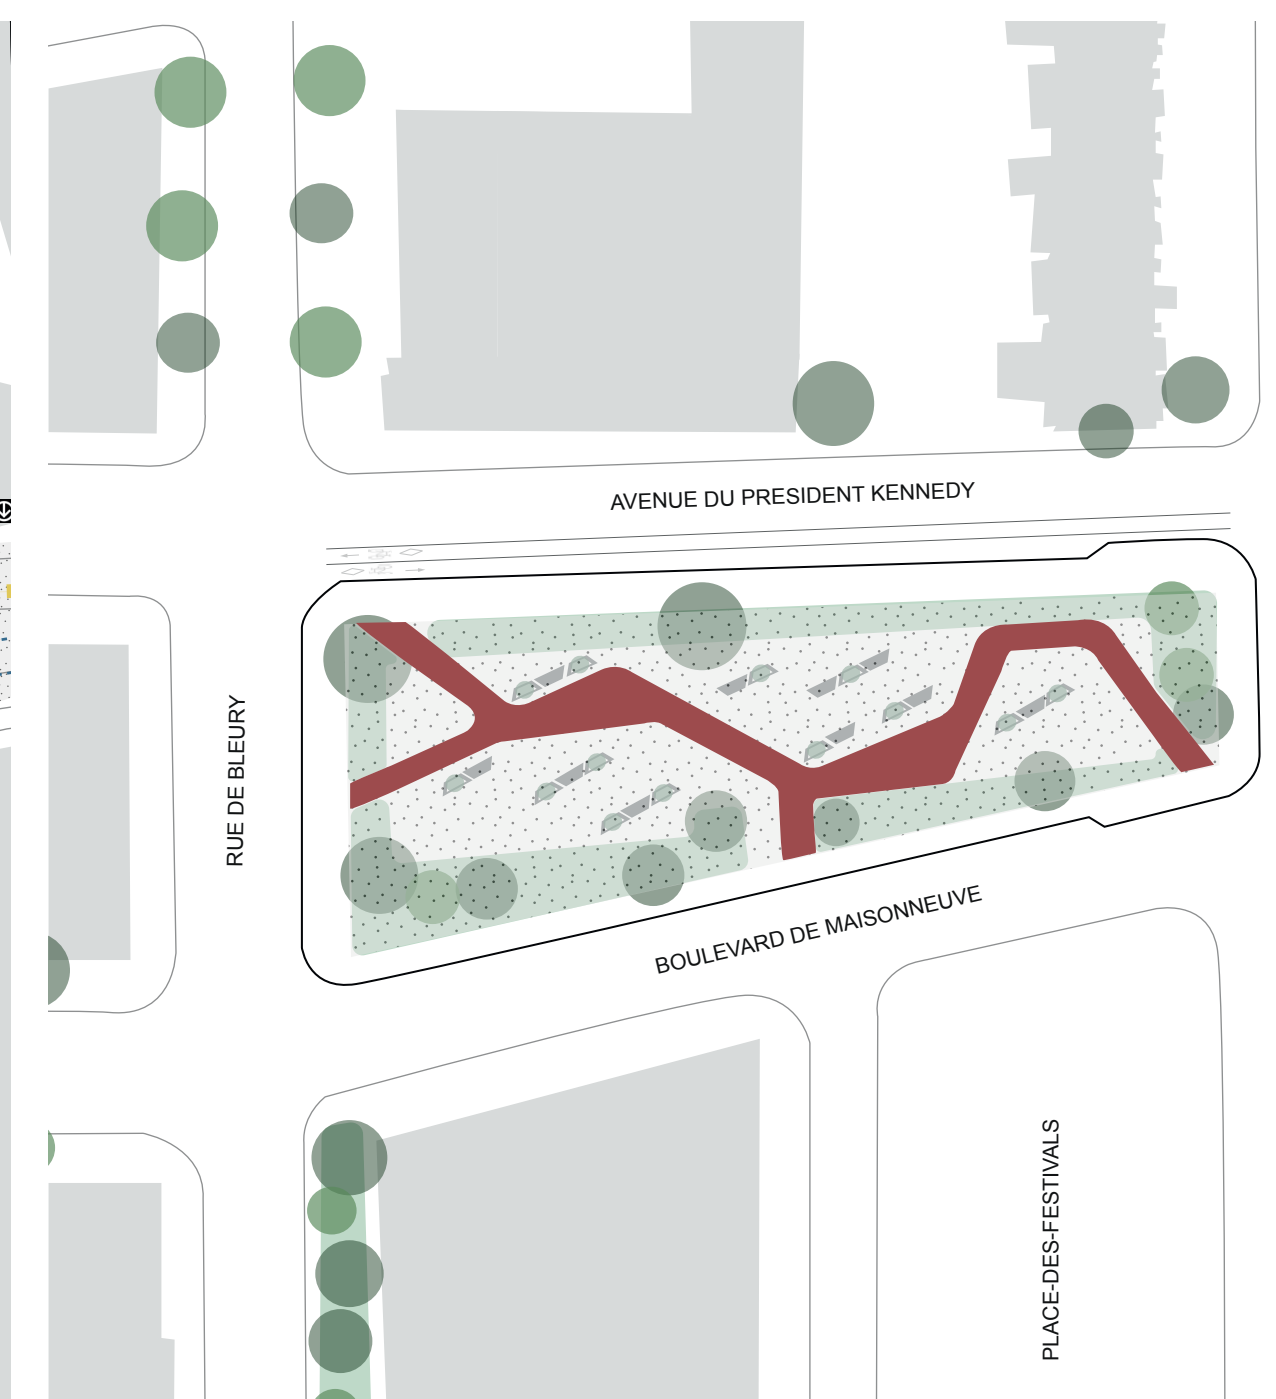

# BALCONVILLE

Entre Fleuve et Montagne

Secteur de la Place des Arts - 1:1500

Aménagements Temporaires

Aménagements en période de Festivals

Aménagements hors festivals

Détail de la passerelle

Vue en plan de la zone d'intervention - échelle 1:250

Vue de l'intersection Jeanne-Mance et De Maisonneuve

Coupe schématique nord/sud depuis l'avenue Président-Kennedy jusqu'au boulevard De Maisonneuve échelle 1:100

Perspective d'ambiance depuis l'intérieur de l'îlot du terrain n 066