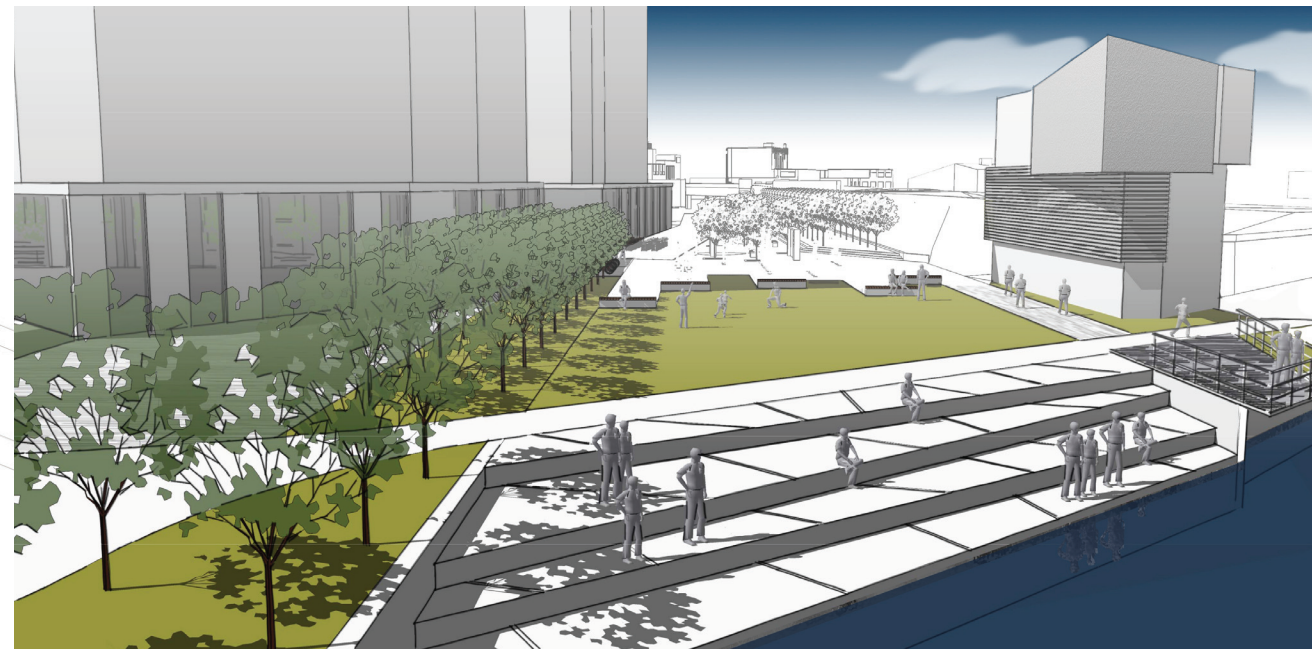

MOTIF LINÉAIRE
SURFACES DURES
CRÉATION D'UN
ESPACE PUBLIC
SANS LIMITES
PROMENADE

TRAITEMENT
HISTORIQUE
MATÉRIAUX
LIEN PASSÉ
VESTIGES

AIRE GAZONNÉE
FOLIES
DÉTENTE
POINT FOCAL
VUES IMPORTANTES

TRAITEMENT
ARCHITECTURAL
CONTEMPORAIN
FOLIES
ARCHITECTURE
PARASITE
PAREMENT

PROMENADE SMITH

Avec la venue des nouveaux projets d'habitations qui transformeront à tous jamais le visage de Griffintown, ce pourquoi nous désirons ancrer la mémoire du lieu par l'utilisation d'une palette d'outils (moblier, matériaux, éclairage, plantation, etc.), de design urbain qui permettra une lecture évocatrice de l'histoire du site sans toutefois en faire un pastiche. L'évocation du passé industriel pourra se refléter dans le choix des matériaux et des couleurs, le tout dans un aménagement contemporain qui s'harmonisera avec le nouveau cadre bâti.

Plan 1:750

PROMENADE
SMITH
Coupe AA'
1:200