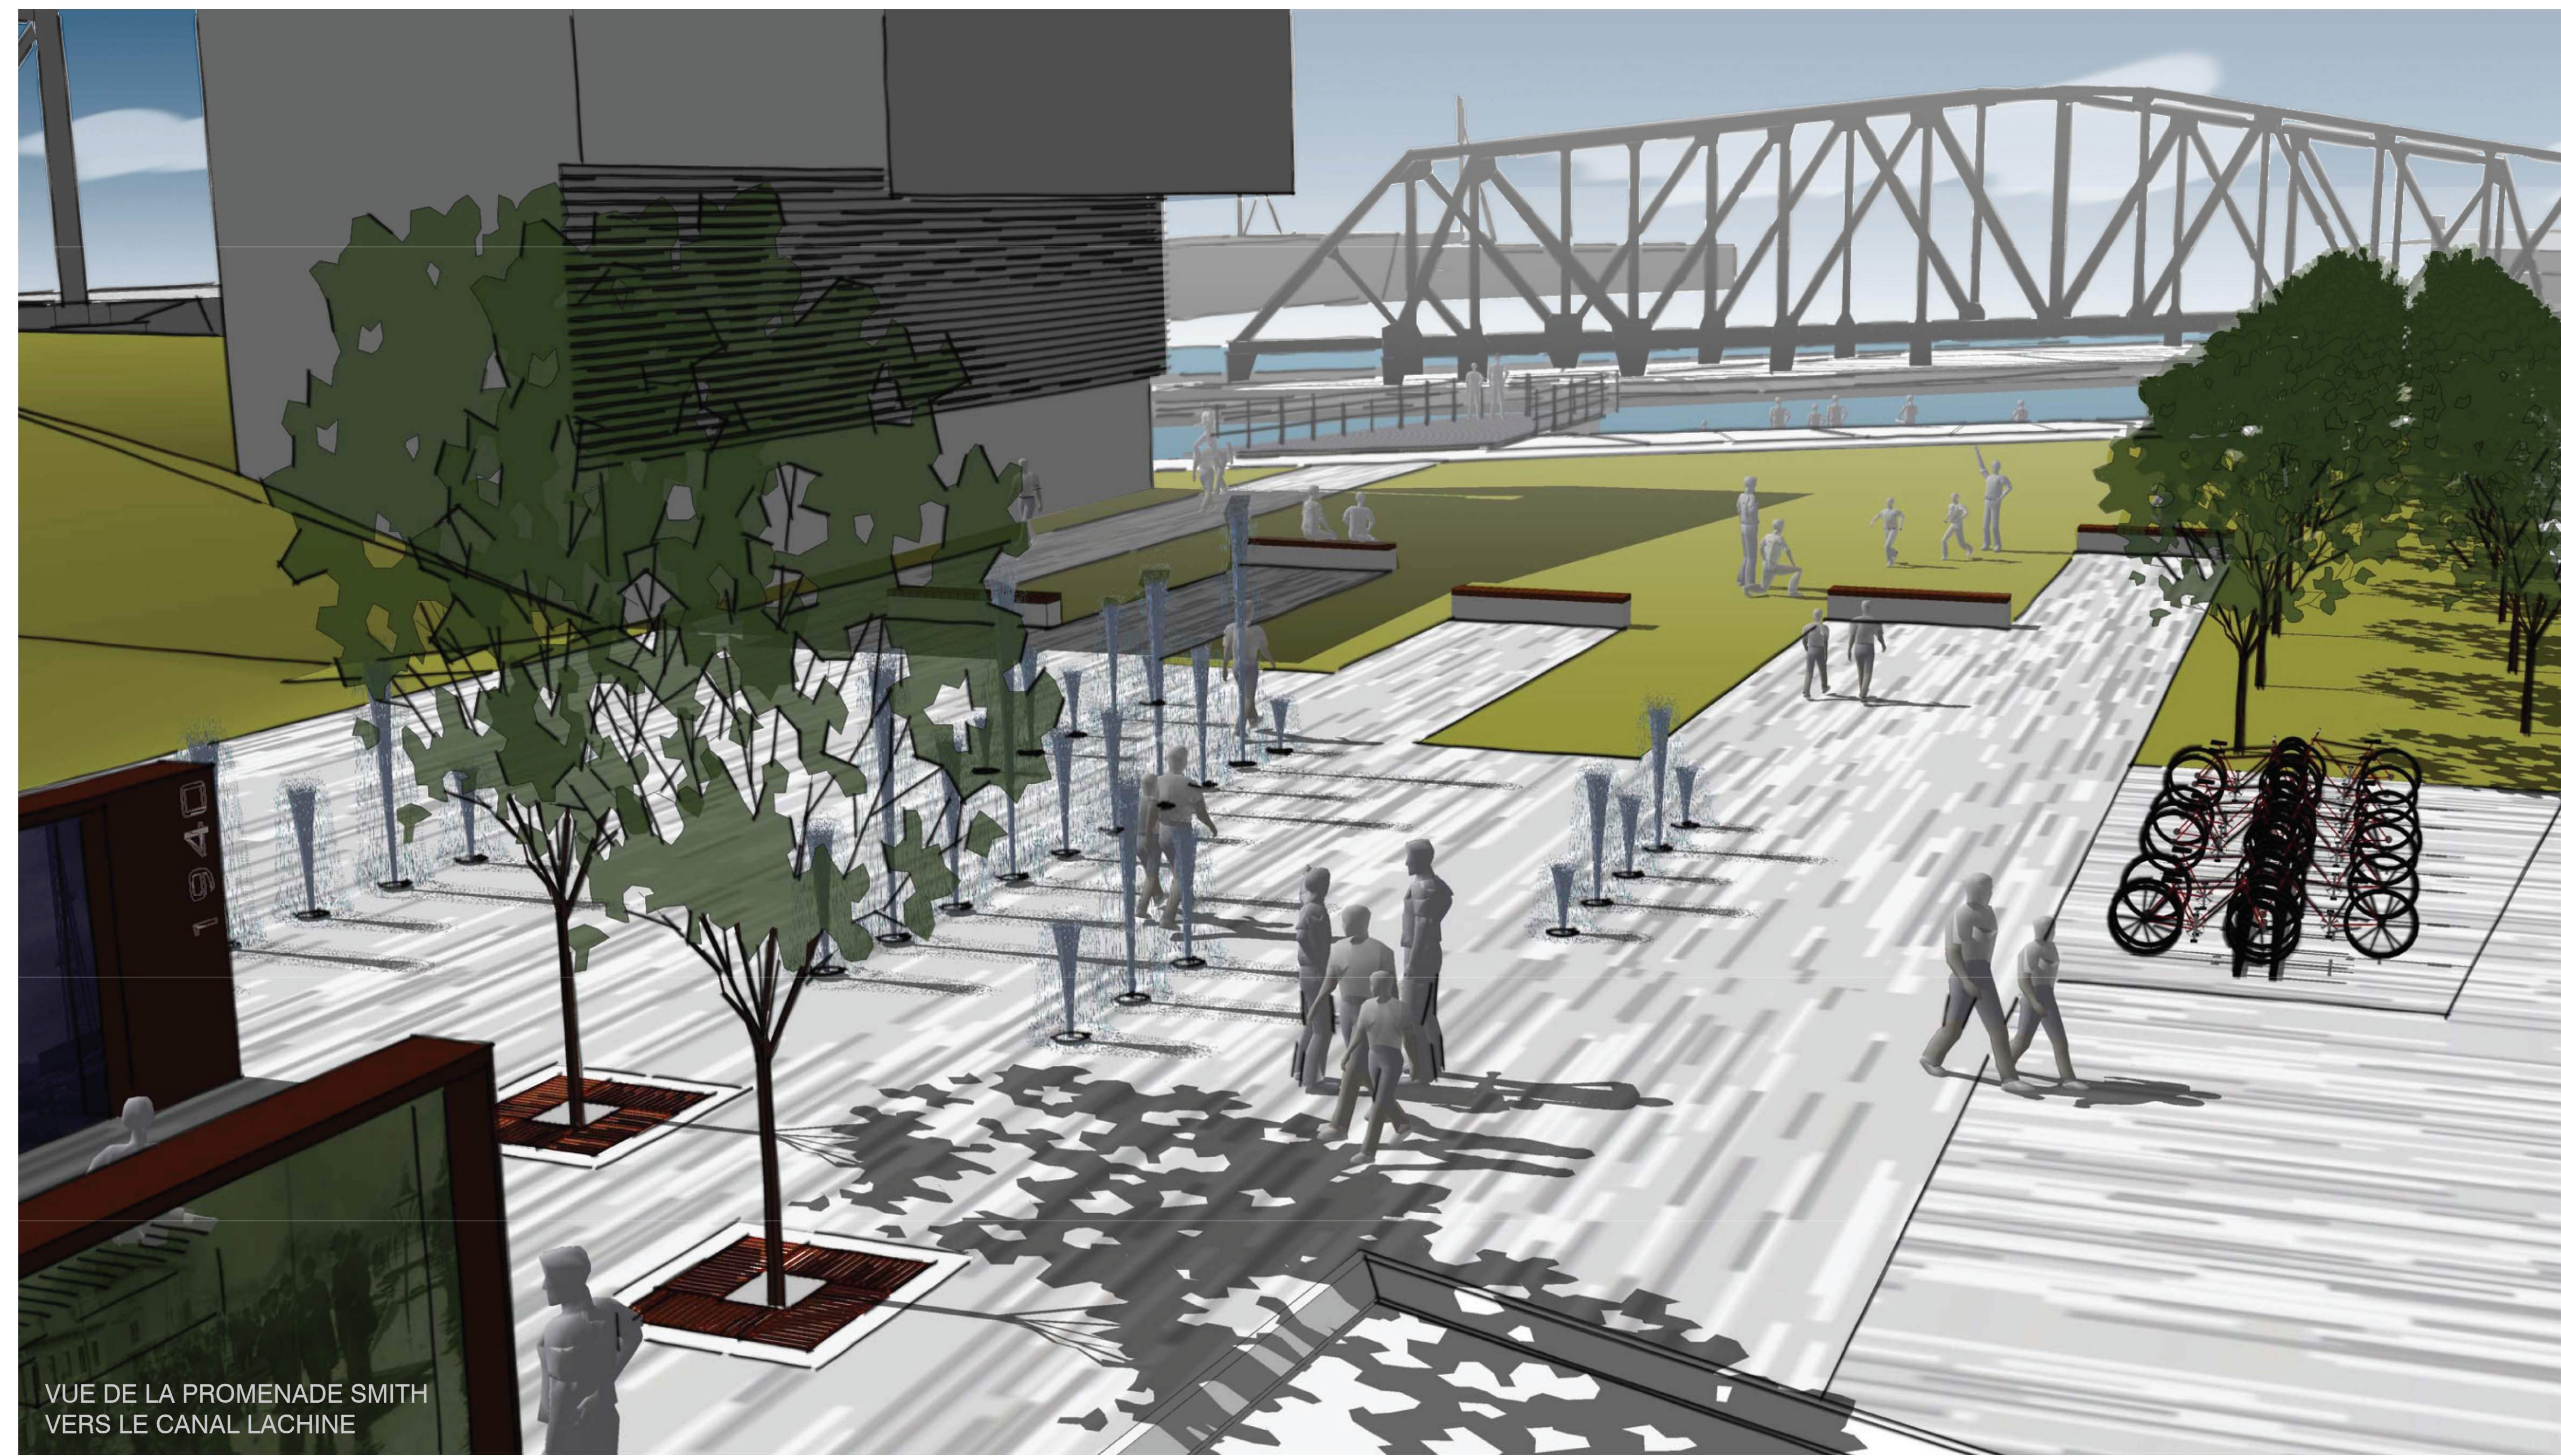

VUE DE LA PROMENADE SMITH
VERS LE CANAL LACHINE

PROMENADE SMITH

Avec la venue des nouveaux projets d'habitations qui transformeront à tous jamais le visage de Griffintown, ce pourquoi nous désirons ancrer la mémoire du lieu par l'utilisation d'une palette d'outils (moblier, matériaux, éclairage, plantation, etc.), de design urbain qui permettra une lecture évocatrice de l'histoire du site sans toutefois en faire un pastiche. L'évocation du passé industriel pourra se refléter dans le choix des matériaux et des couleurs, le tout dans un aménagement contemporain qui s'harmonisera avec le nouveau cadre bâti.