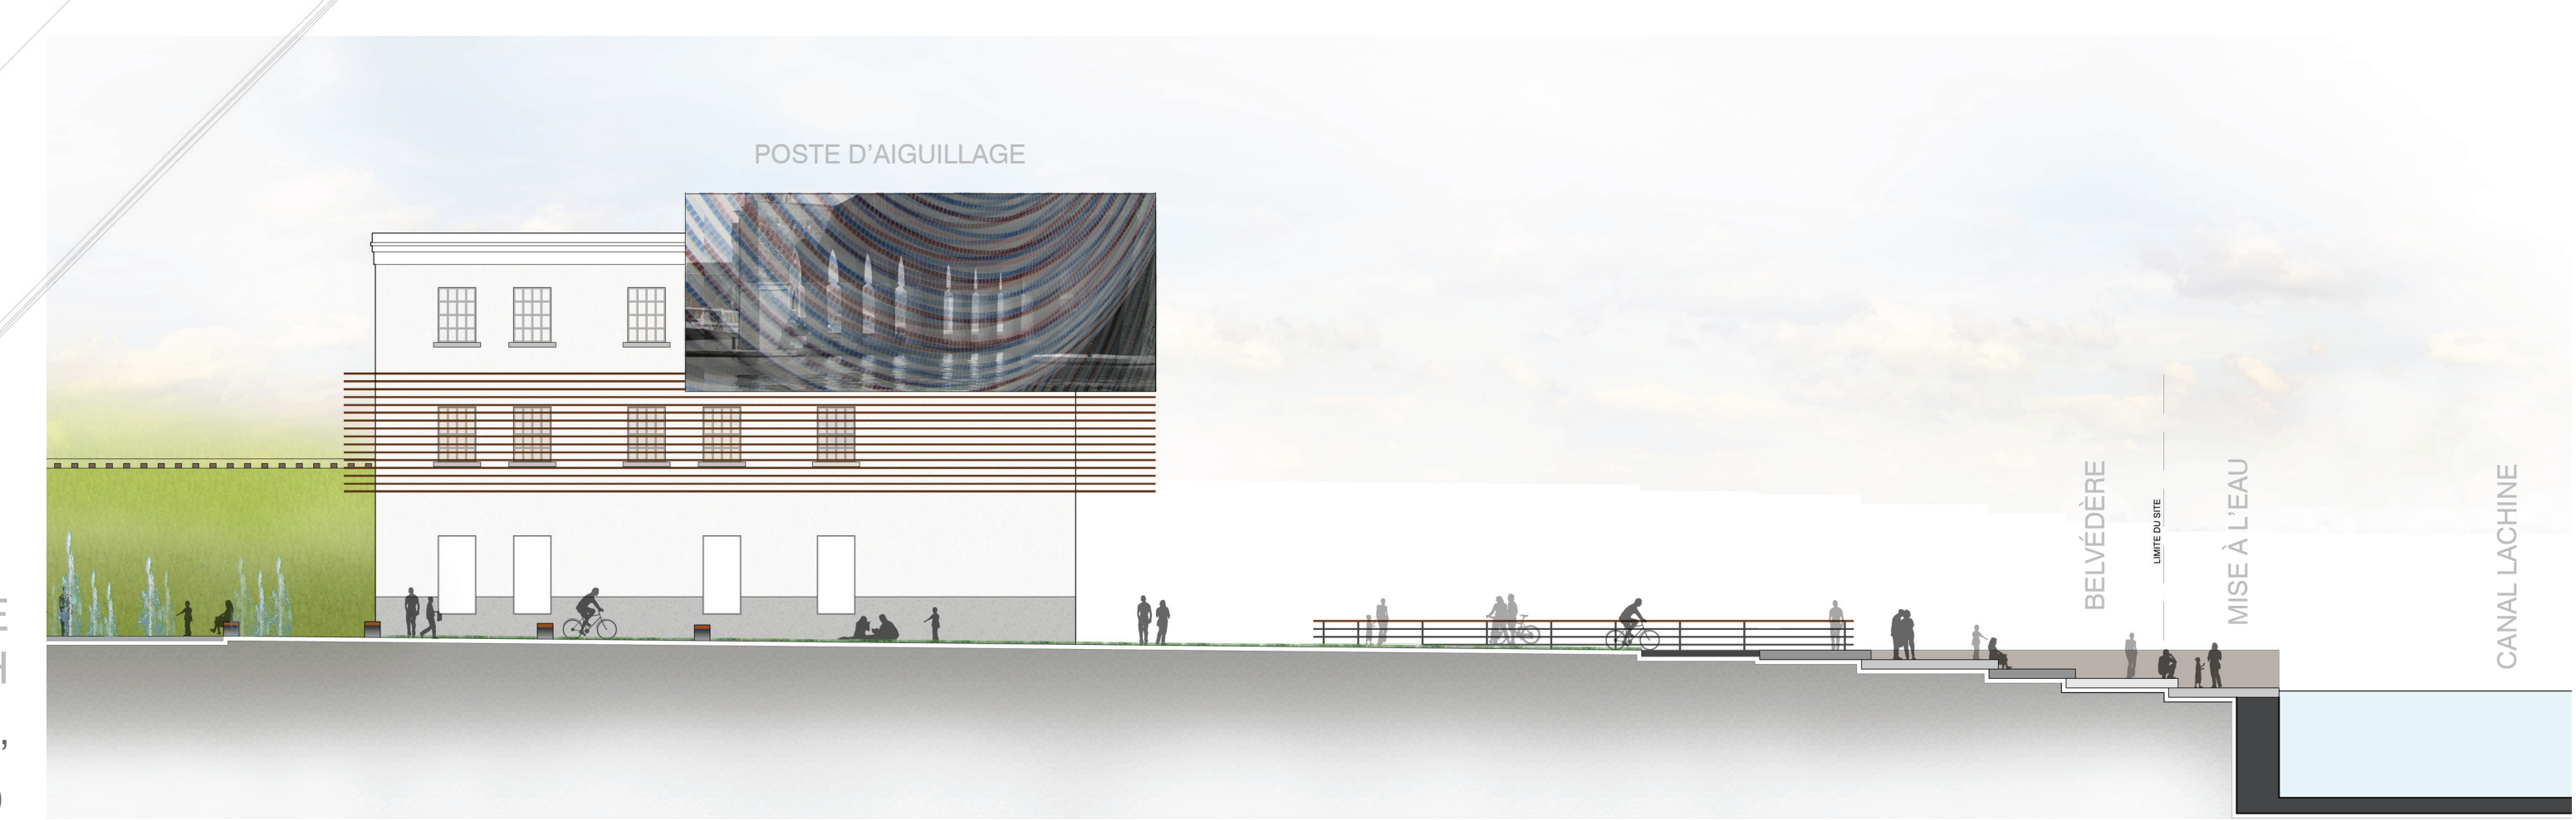

SQUARE
GALLERY
Coupe BB'
1:200

PROMENADE
SMITH
Coupe AA'
1:200