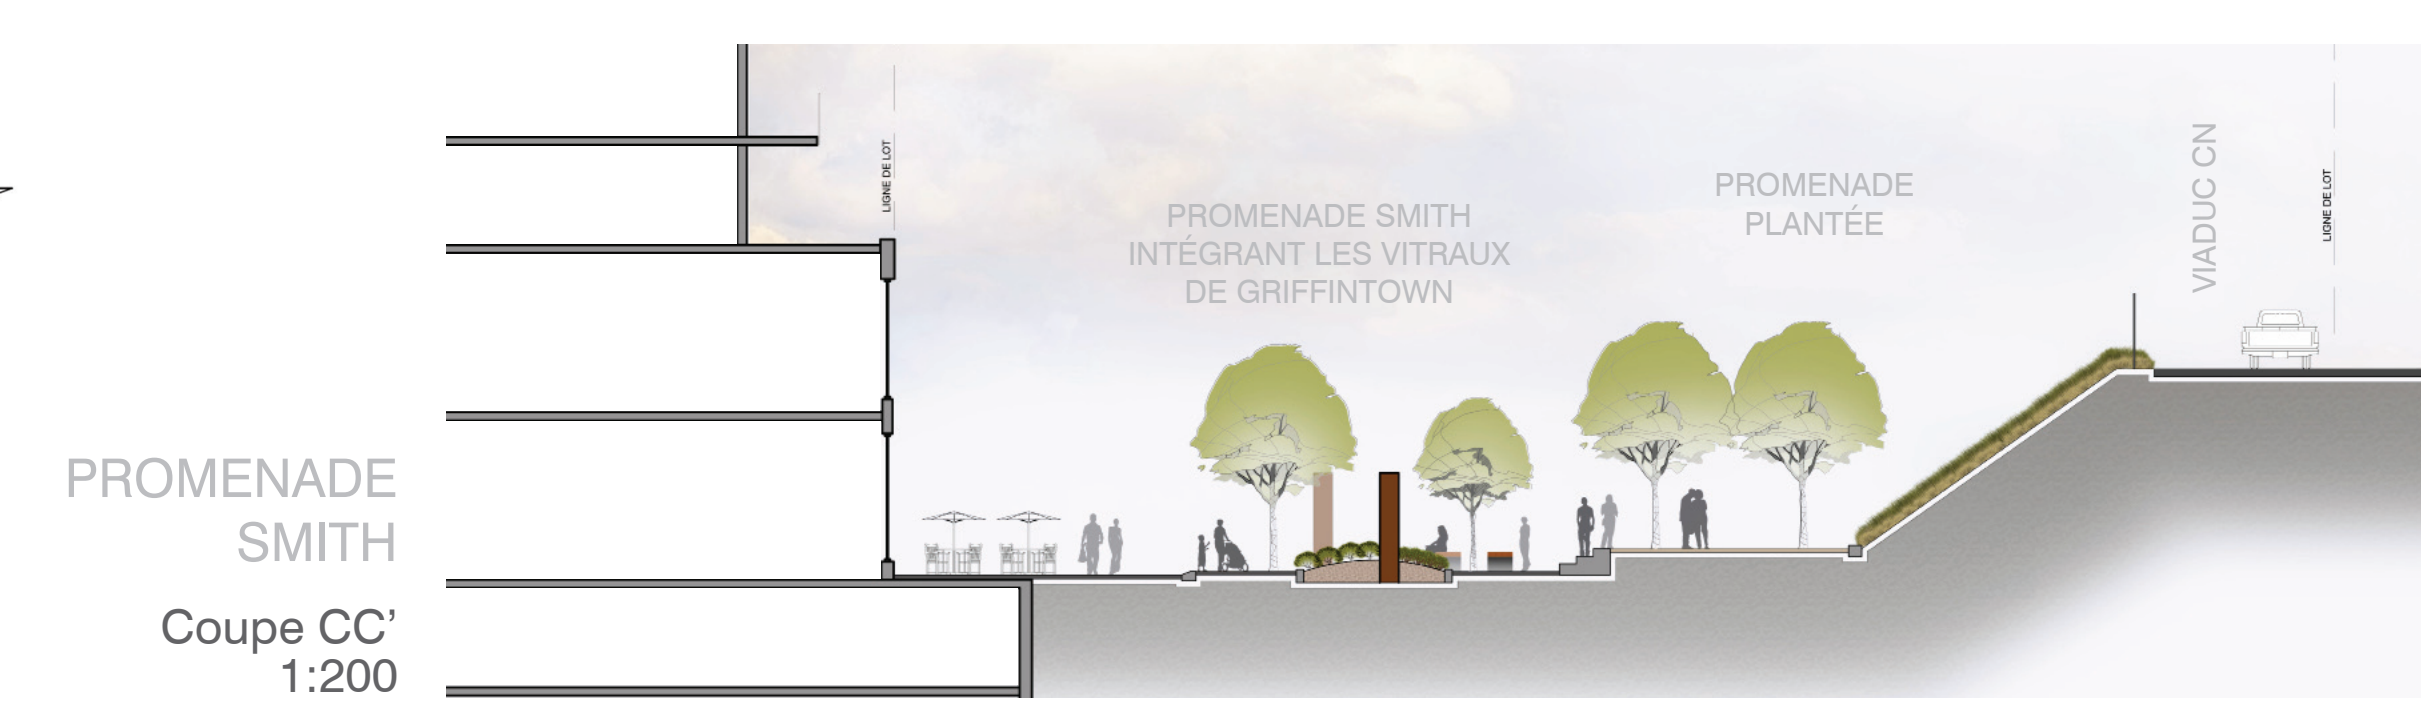

MOTIF LINÉAIRE
SURFACES DURES
CRÉATION D'UN
ESPACE PUBLIC
SANS LIMITES
PROMENADE

TRAITEMENT
HISTORIQUE
MATÉRIAUX
LIEN PASSÉ
VESTIGES

AIRE GAZONNÉE
FOLIES
DÉTENTE
POINT FOCAL
VUES IMPORTANTES

TRAITEMENT
ARCHITECTURAL
CONTEMPORAIN
FOLIES
ARCHITECTURE
PARASITE
PAREMENT

PROMENADE SMITH

Avec la venue des nouveaux projets d'habitations qui transformeront à tous jamais le visage de Griffintown, ce pourquoi nous désirons ancrer la mémoire du lieu par l'utilisation d'une palette d'outils (moblier, matériaux, éclairage, plantation, etc.), de design urbain qui permettra une lecture évocatrice de l'histoire du site sans toutefois en faire un pastiche. L'évocation du passé industriel pourra se refléter dans le choix des matériaux et des couleurs, le tout dans un aménagement contemporain qui s'harmonisera avec le nouveau cadre bâti.