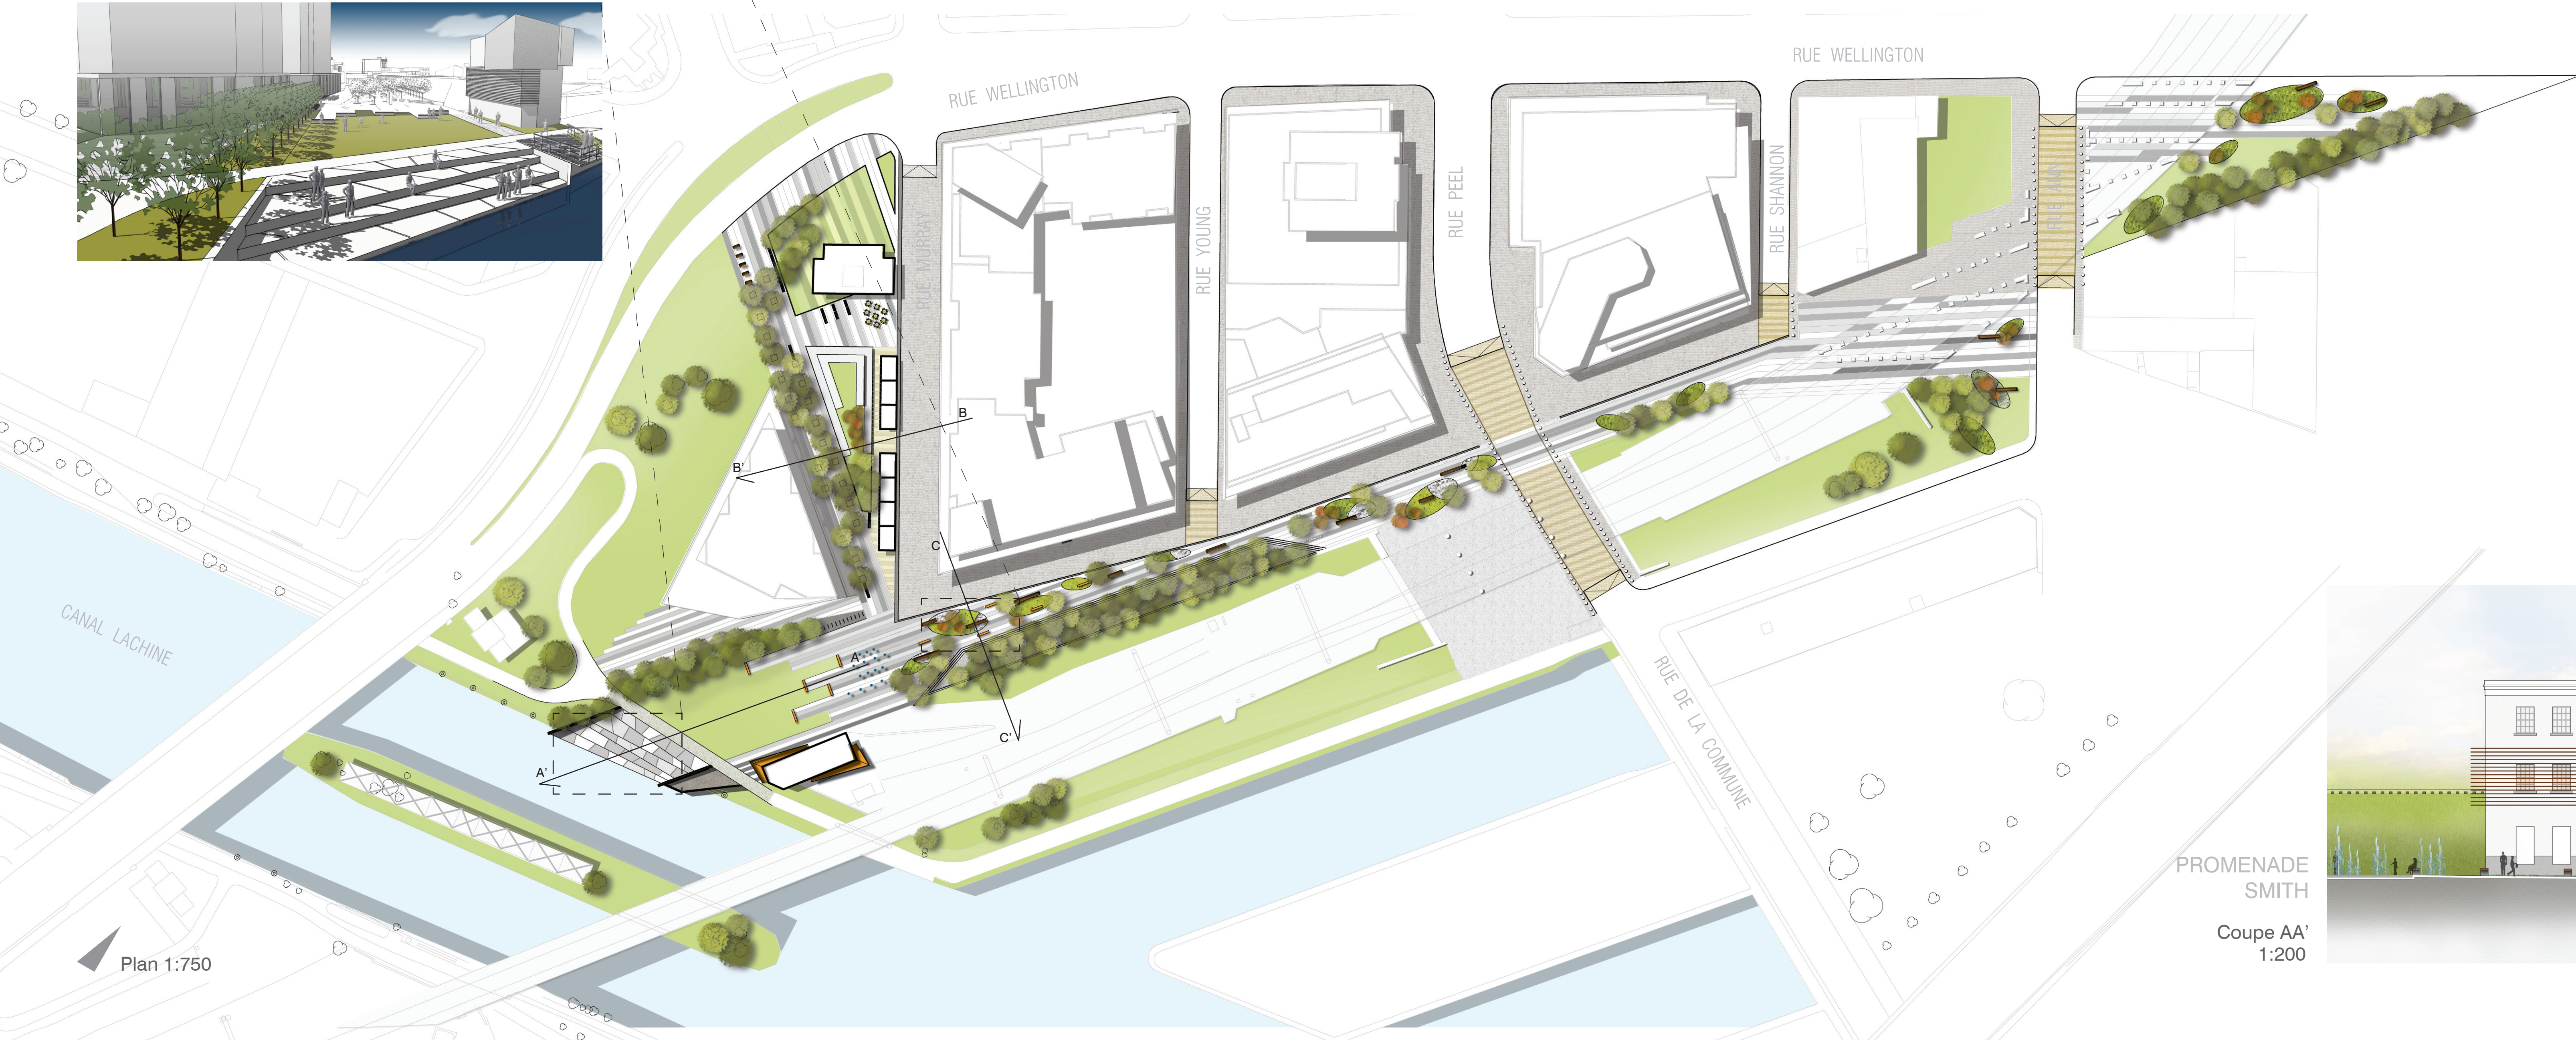

PROMENADE
SMITH
Coupe AA'
1:200

Plan 1:750