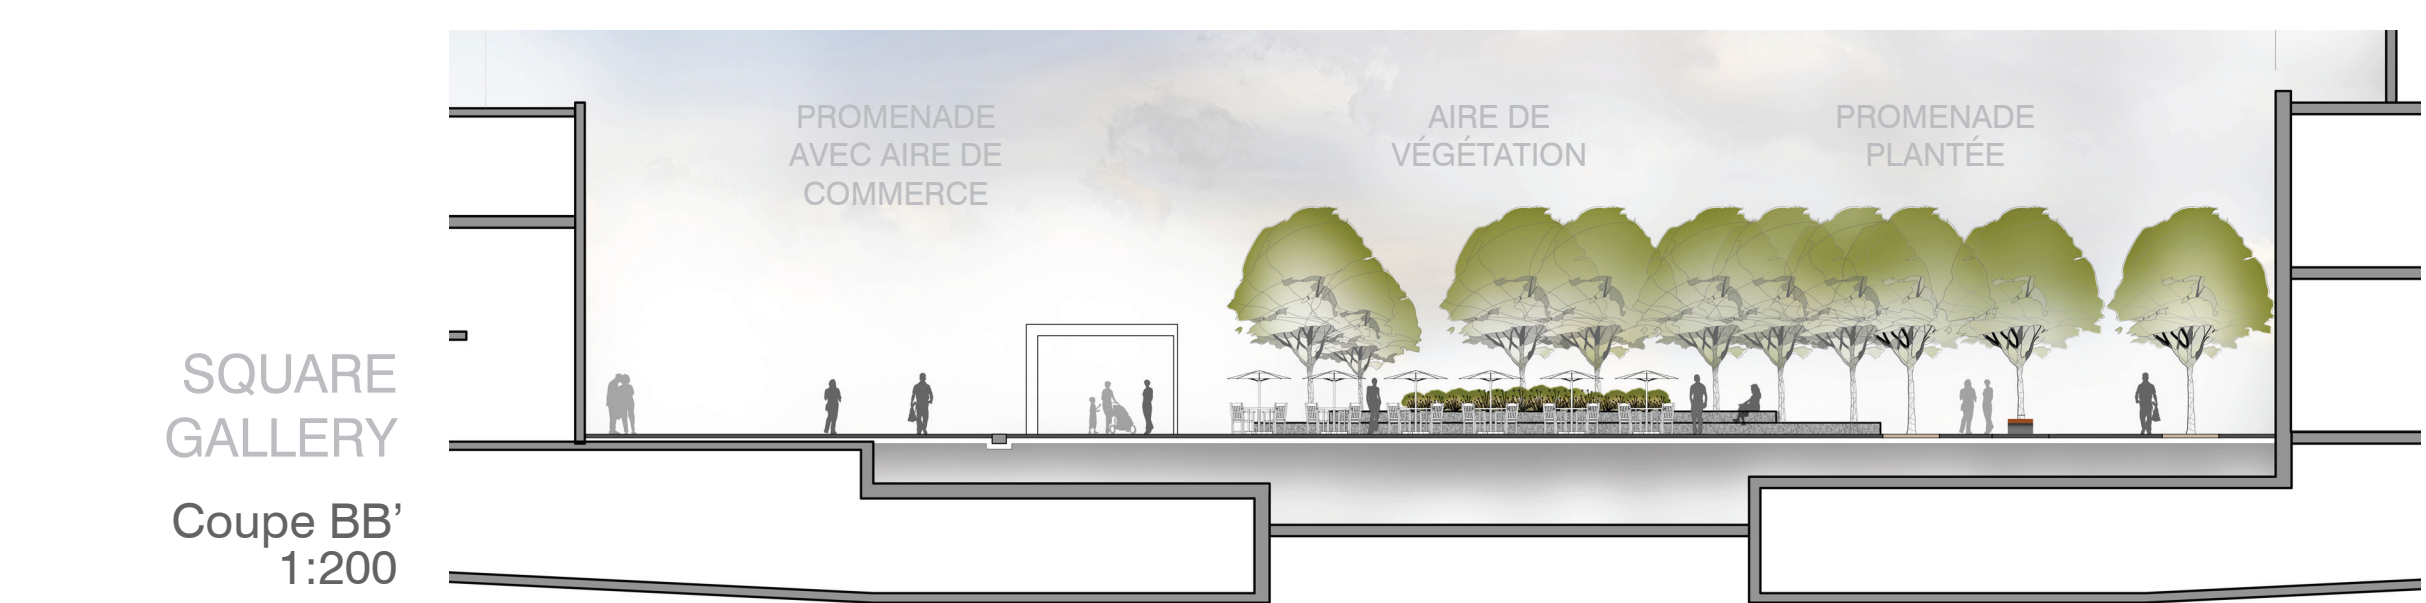

PROMENADE
SMITH
Coupe CC'
1:200