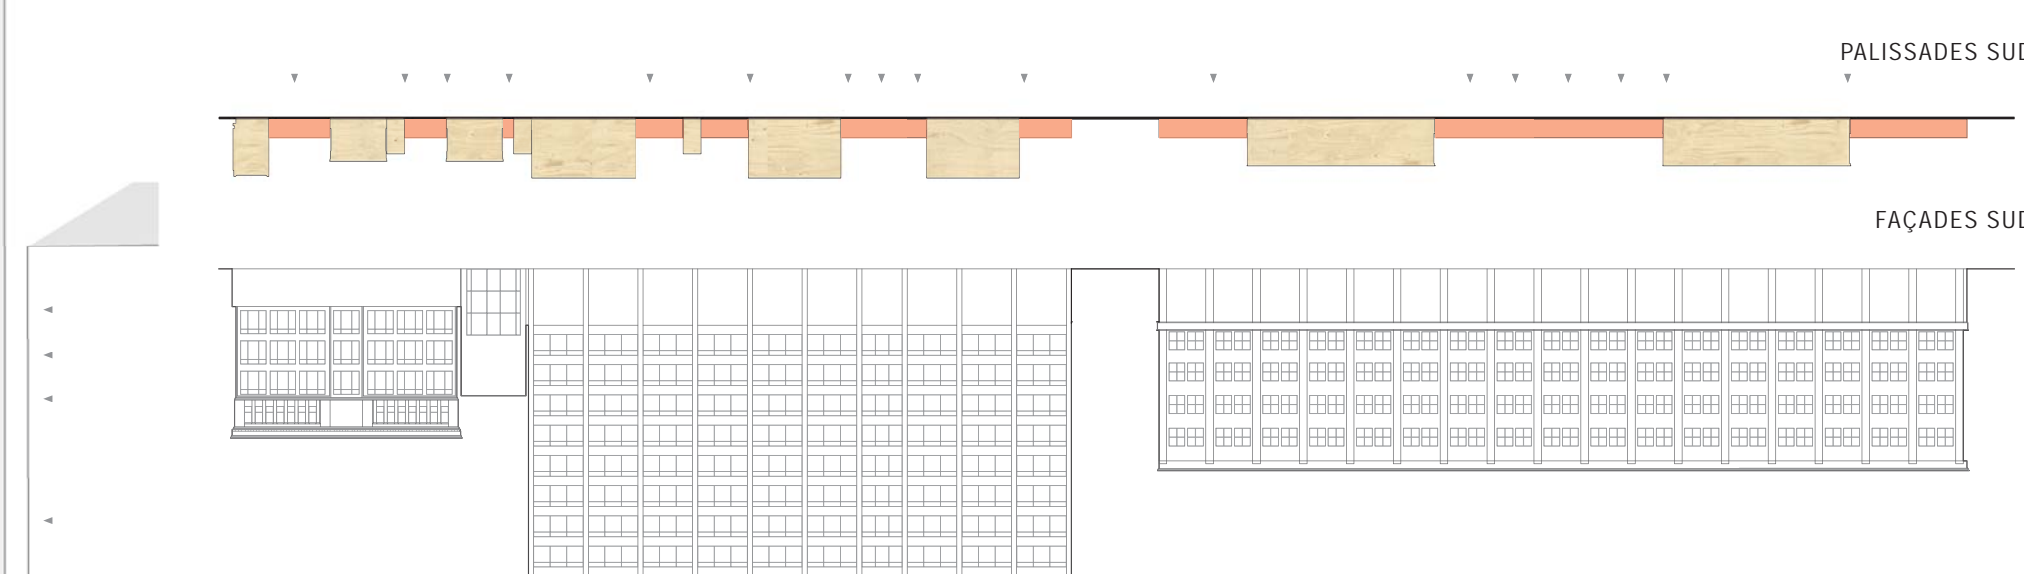

MAQUETTE DE SITE

MAQUETTE ET VIDÉO

PLAN D'ENSEMBLE 1:1000