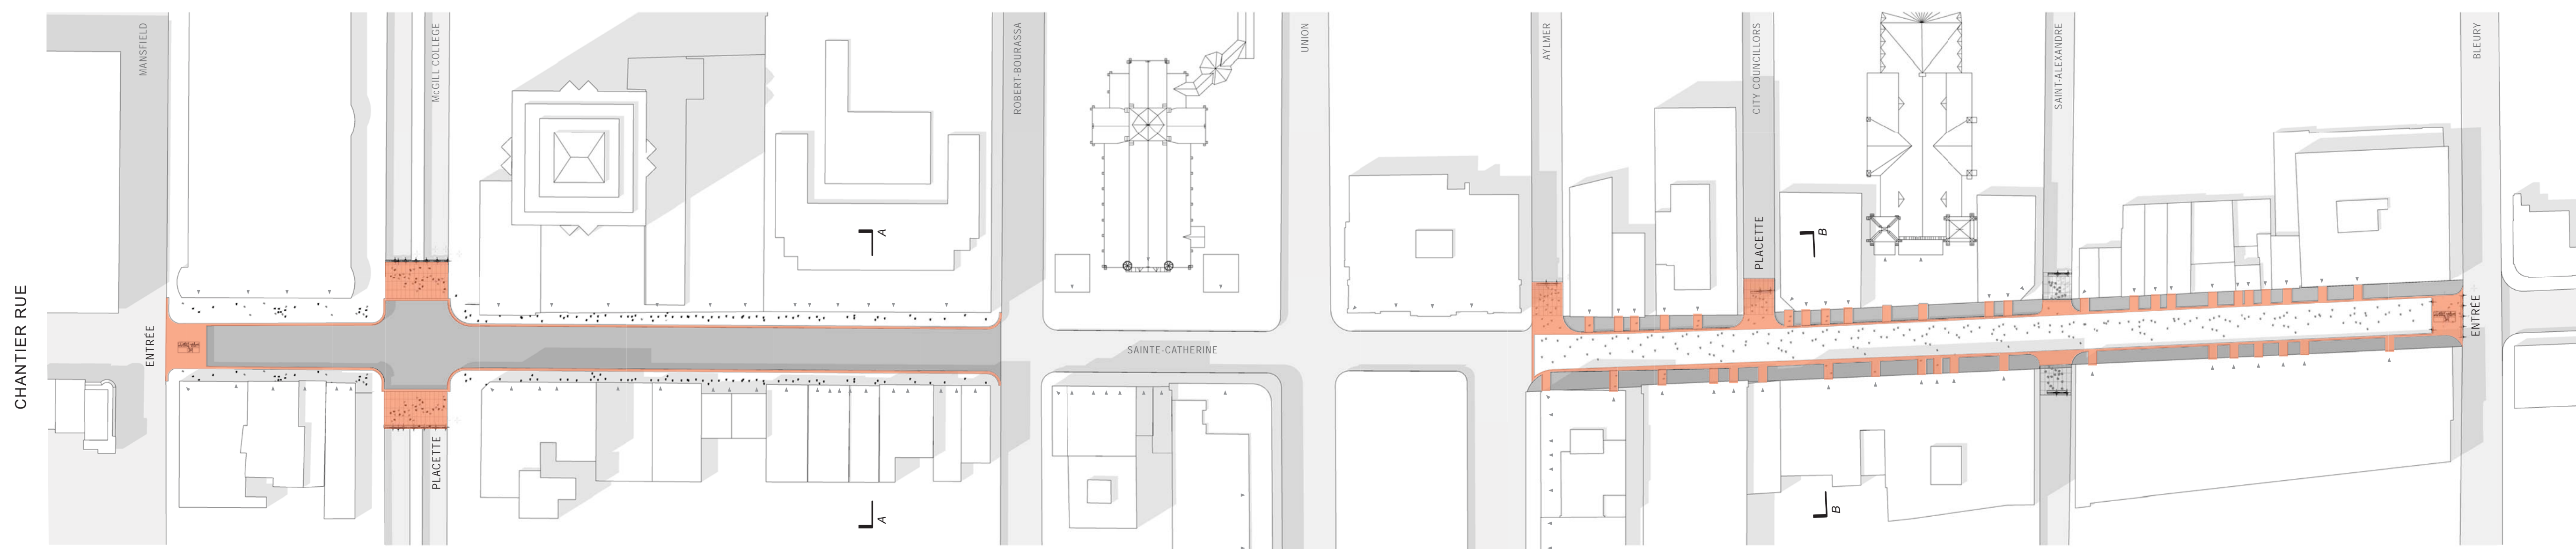

# AVANT-PREMIÈRE

DANS LES COULISSES DU GRAND CHANTIER DE LA RUE SAINTE-CATHERINE

KIT MODULAIRE AUTOPORTANT

CHANTIER RUE

ENTRÉE BLEURY

PLACETTE MCGILL COLLEGE

FENÊTRE ET ÉCRAN VIDÉO

RÉALITÉ AUGMENTÉE

TUNNEL D'ACCÈS

PASSERELLES AUX COMMERCES

FAÇADE EXISTANTE

FAÇADE RÉDUITE

COUPE AA - CHANTIER RUE 1:200

FAÇADE EXISTANTE

FAÇADE RÉDUITE

COUPE BB - CHANTIER TROTTOIRS 1:200