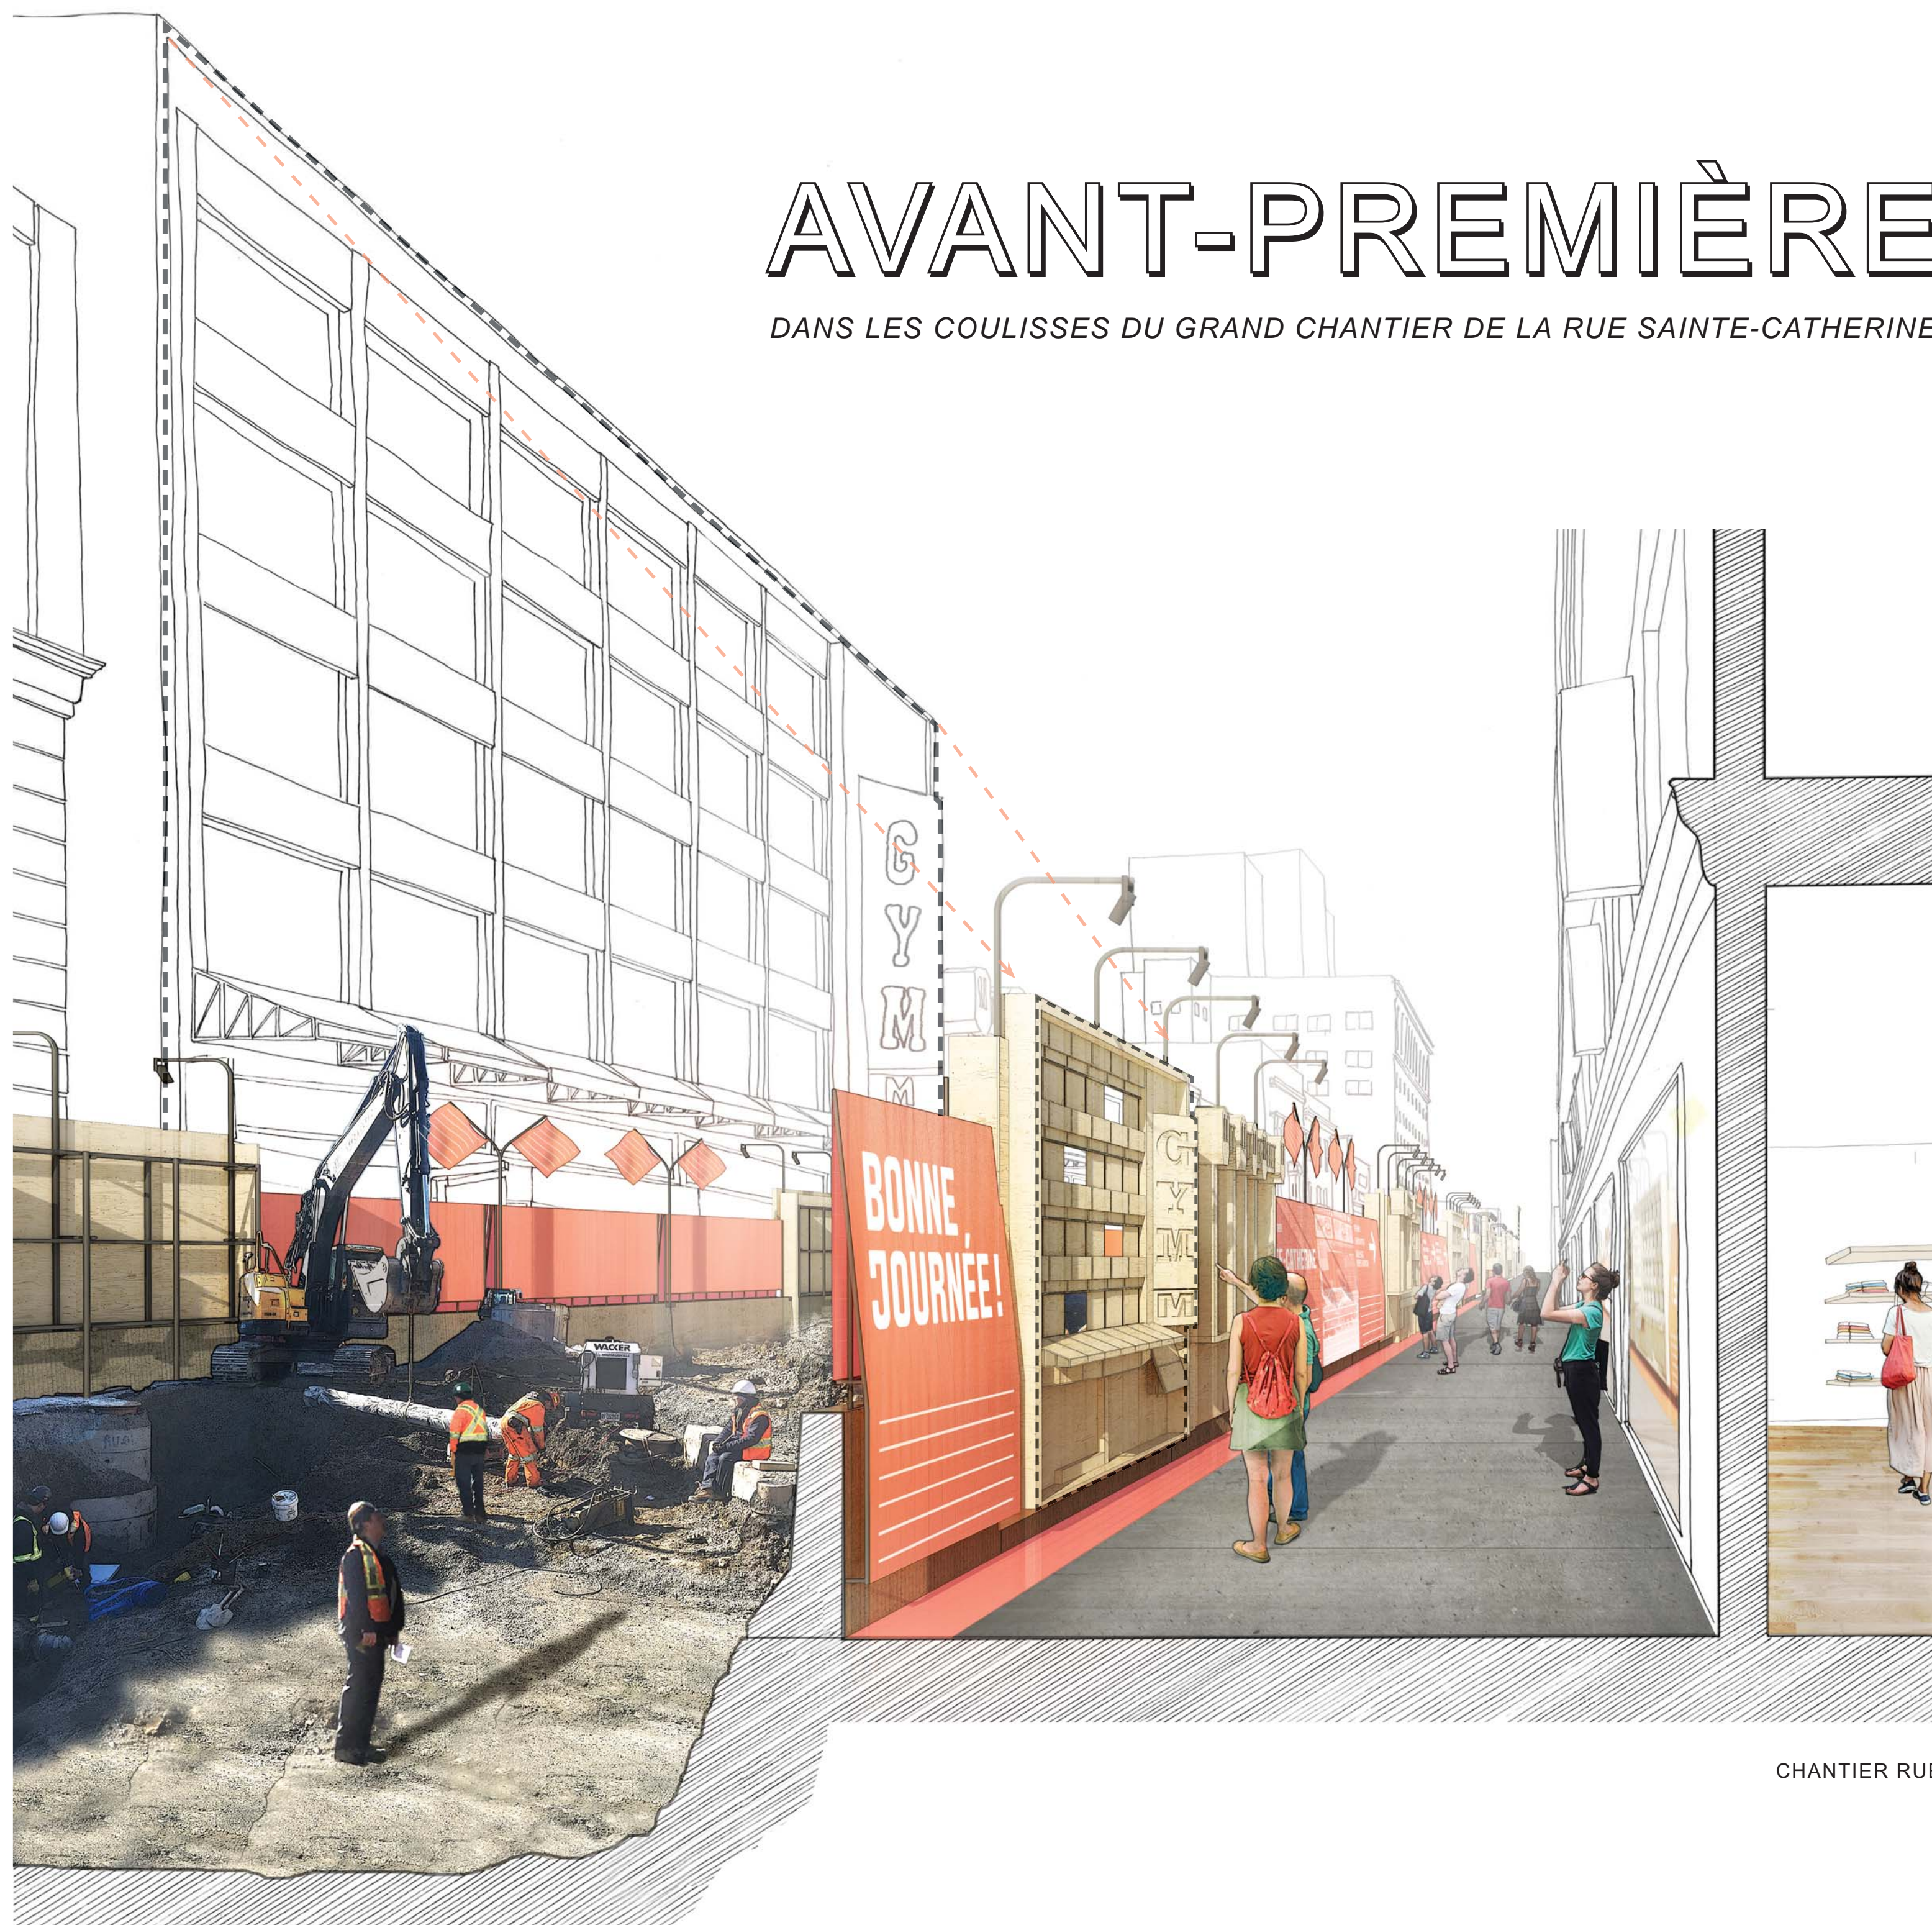

# AVANT-PREMIÈRE

DANS LES COULISSES DU GRAND CHANTIER DE LA RUE SAINTE-CATHERINE

KIT MODULAIRE AUTOPORTANT

CHANTIER RUE

ENTRÉE BLEURY

PLACETTE MCGILL COLLEGE

FENÊTRE ET ÉCRAN VIDÉO

RÉALITÉ AUGMENTÉE

TUNNEL D'ACCÈS

PASSERELLES AUX COMMERCES

FAÇADE EXISTANTE

FAÇADE RÉDUITE

COUPE AA - CHANTIER RUE 1:200

FAÇADE EXISTANTE

FAÇADE RÉDUITE

COUPE BB - CHANTIER TROTTOIRS 1:200

PROJECTEUR SCÉNÉRIQUE

ÉCLAIRAGE DES PALISSADES

ÉCRAN VIDÉO

MAQUETTE DE SITE

MAQUETTE ET VIDÉO

PLAN D'ENSEMBLE 1:1000