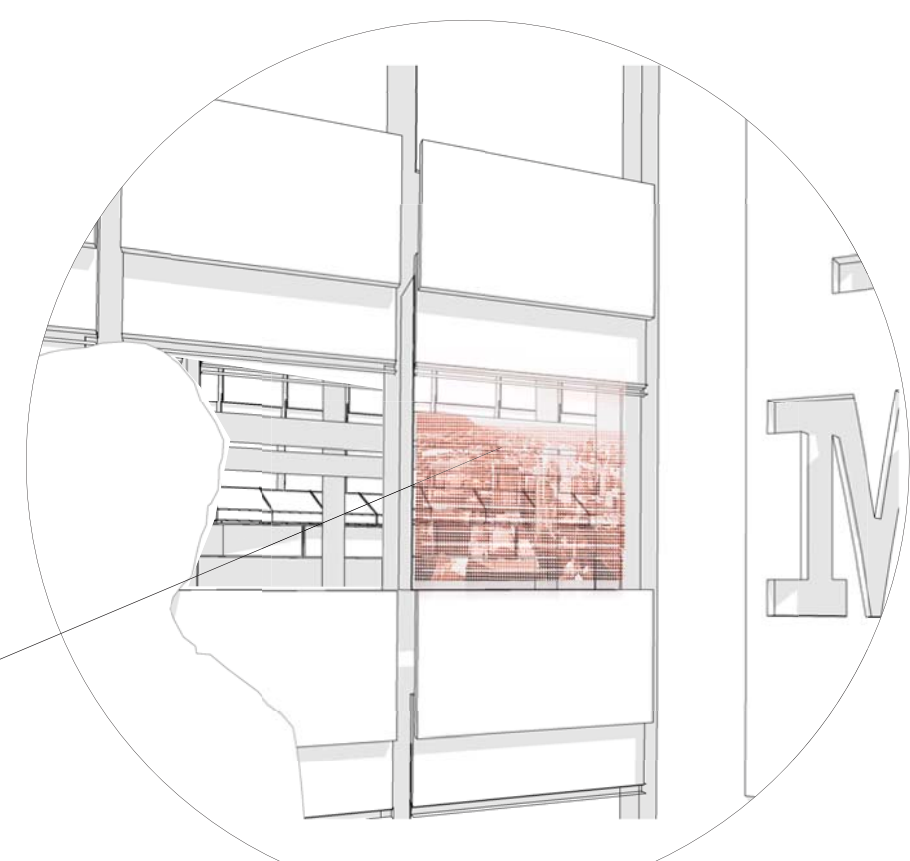

# AVANT-PREMIÈRE

DANS LES COULISSES DU GRAND CHANTIER DE LA RUE SAINTE-CATHERINE

KIT MODULAIRE AUTOPORTANT

CHANTIER RUE

ENTRÉE BLEURY

PLACETTE MCGILL COLLEGE

FENÊTRE ET ÉCRAN VIDÉO

RÉALITÉ AUGMENTÉE

TUNNEL D'ACCÈS

PASSERELLES AUX COMMERCES

FAÇADE EXISTANTE

FAÇADE RÉDUITE

COUPE AA - CHANTIER RUE 1:200

FAÇADE EXISTANTE

FAÇADE RÉDUITE

COUPE BB - CHANTIER TROTTOIRS 1:200

PROJECTEUR SCÉNÉRIQUE

ÉCLAIRAGE DES PALISSADES

ÉCRAN VIDÉO

MAQUETTE DE SITE

MAQUETTE ET VIDÉO

PLAN D'ENSEMBLE 1:1000