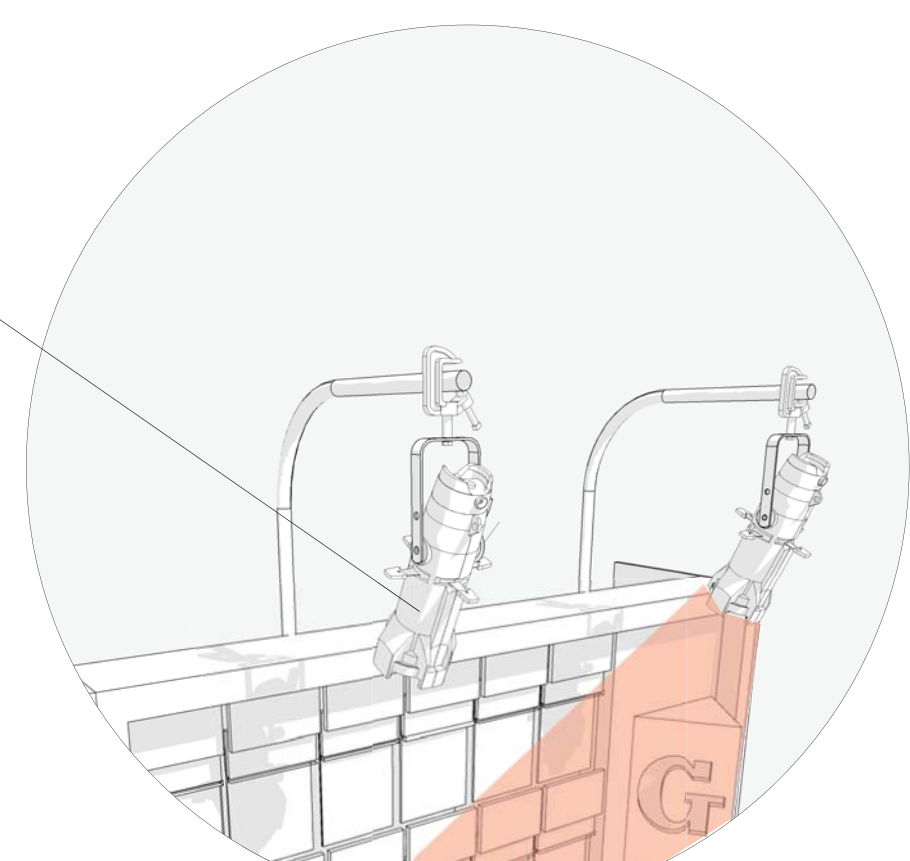

# AVANT-PREMIÈRE

DANS LES COULISSES DU GRAND CHANTIER DE LA RUE SAINTE-CATHERINE

KIT MODULAIRE AUTOPORTANT

CHANTIER RUE

ENTRÉE BLEURY

PLACETTE MCGILL COLLEGE

FENÊTRE ET ÉCRAN VIDÉO

RÉALITÉ AUGMENTÉE

TUNNEL D'ACCÈS

PASSERELLES AUX COMMERCES

FAÇADE EXISTANTE

FAÇADE RÉDUITE

COUPE AA - CHANTIER RUE 1:200

FAÇADE EXISTANTE

FAÇADE RÉDUITE

COUPE BB - CHANTIER TROTTOIRS 1:200