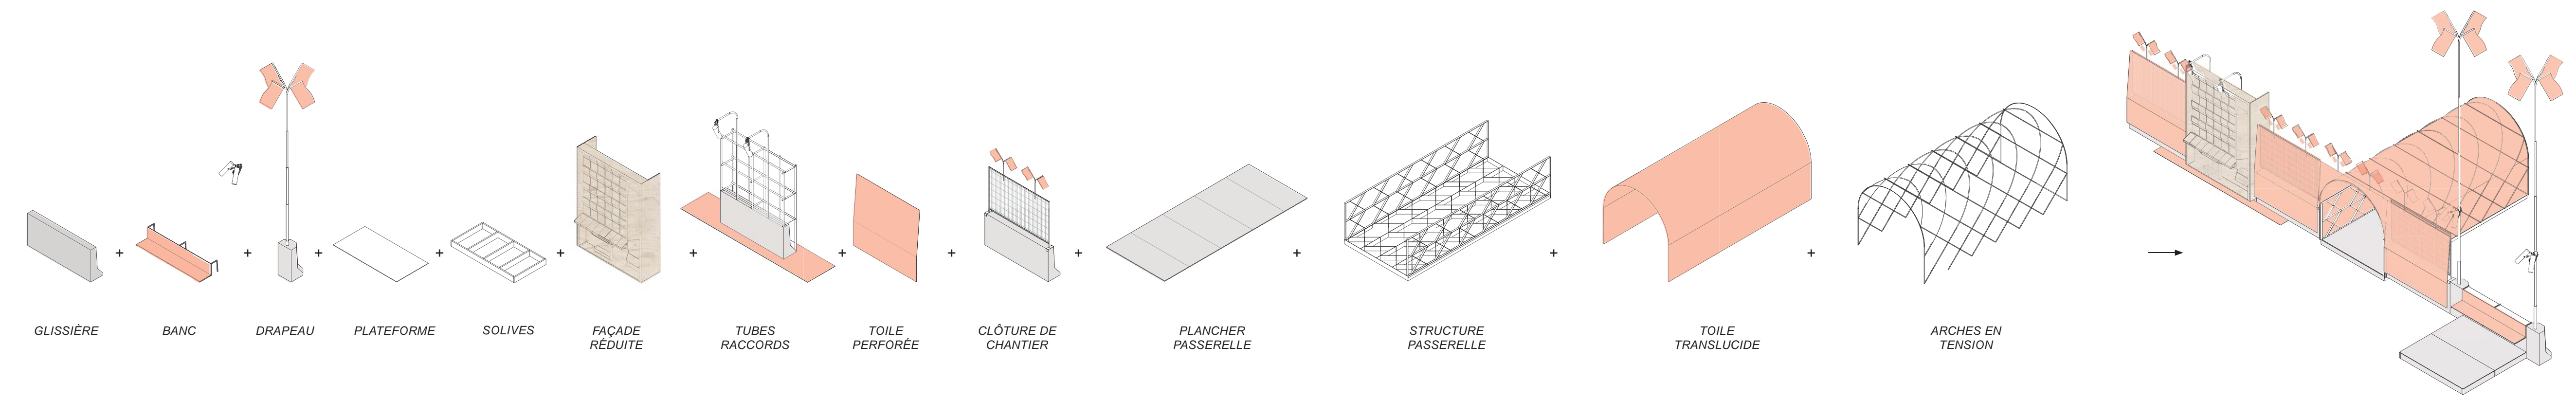

# AVANT-PREMIÈRE

DANS LES COULISSES DU GRAND CHANTIER DE LA RUE SAINTE-CATHERINE

KIT MODULAIRE AUTOPORTANT

CHANTIER RUE

ENTRÉE BLEURY

PLACETTE MCGILL COLLEGE

FENÊTRE ET ÉCRAN VIDÉO

RÉALITÉ AUGMENTÉE

TUNNEL D'ACCÈS

PASSERELLES AUX COMMERCES

FAÇADE EXISTANTE

FAÇADE RÉDUITE

COUPE AA - CHANTIER RUE 1:200

FAÇADE EXISTANTE

FAÇADE RÉDUITE

COUPE BB - CHANTIER TROTTOIRS 1:200

PROJECTEUR SCÉNÉRIQUE

ÉCLAIRAGE DES PALISSADES

ÉCRAN VIDÉO

MAQUETTE DE SITE

MAQUETTE ET VIDÉO

PLAN D'ENSEMBLE 1:1000