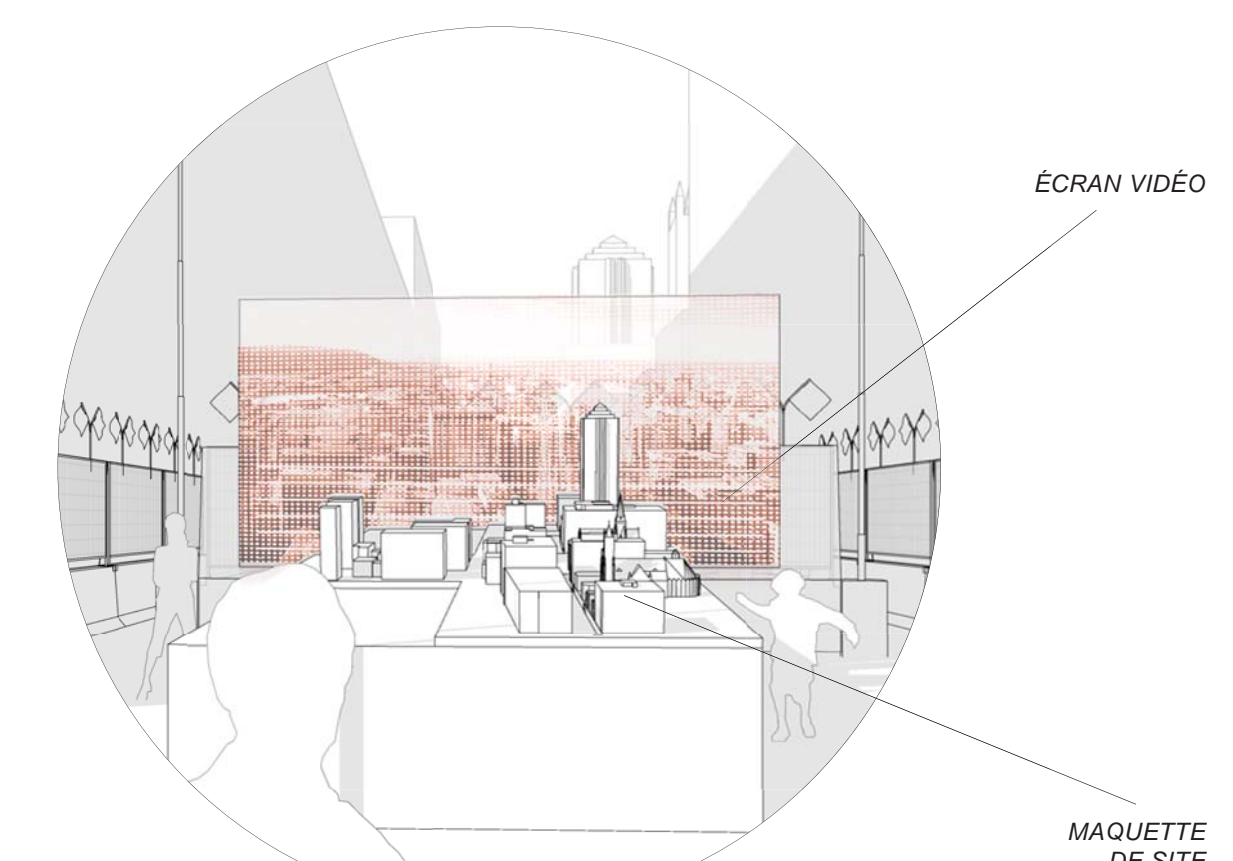

FAÇADE RÉDUITE

MAQUETTE DE SITE

MAQUETTE ET VIDÉO

PLAN D'ENSEMBLE 1:1000