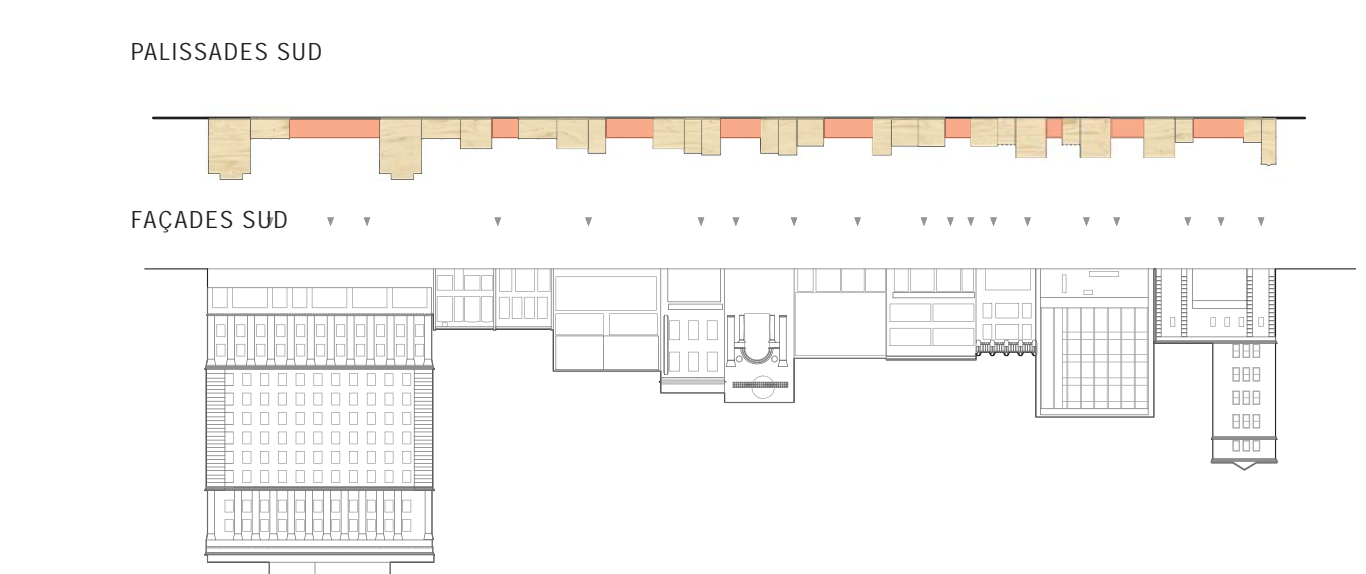

MAQUETTE DE SITE

MAQUETTE ET VIDÉO

PLAN D'ENSEMBLE 1:1000