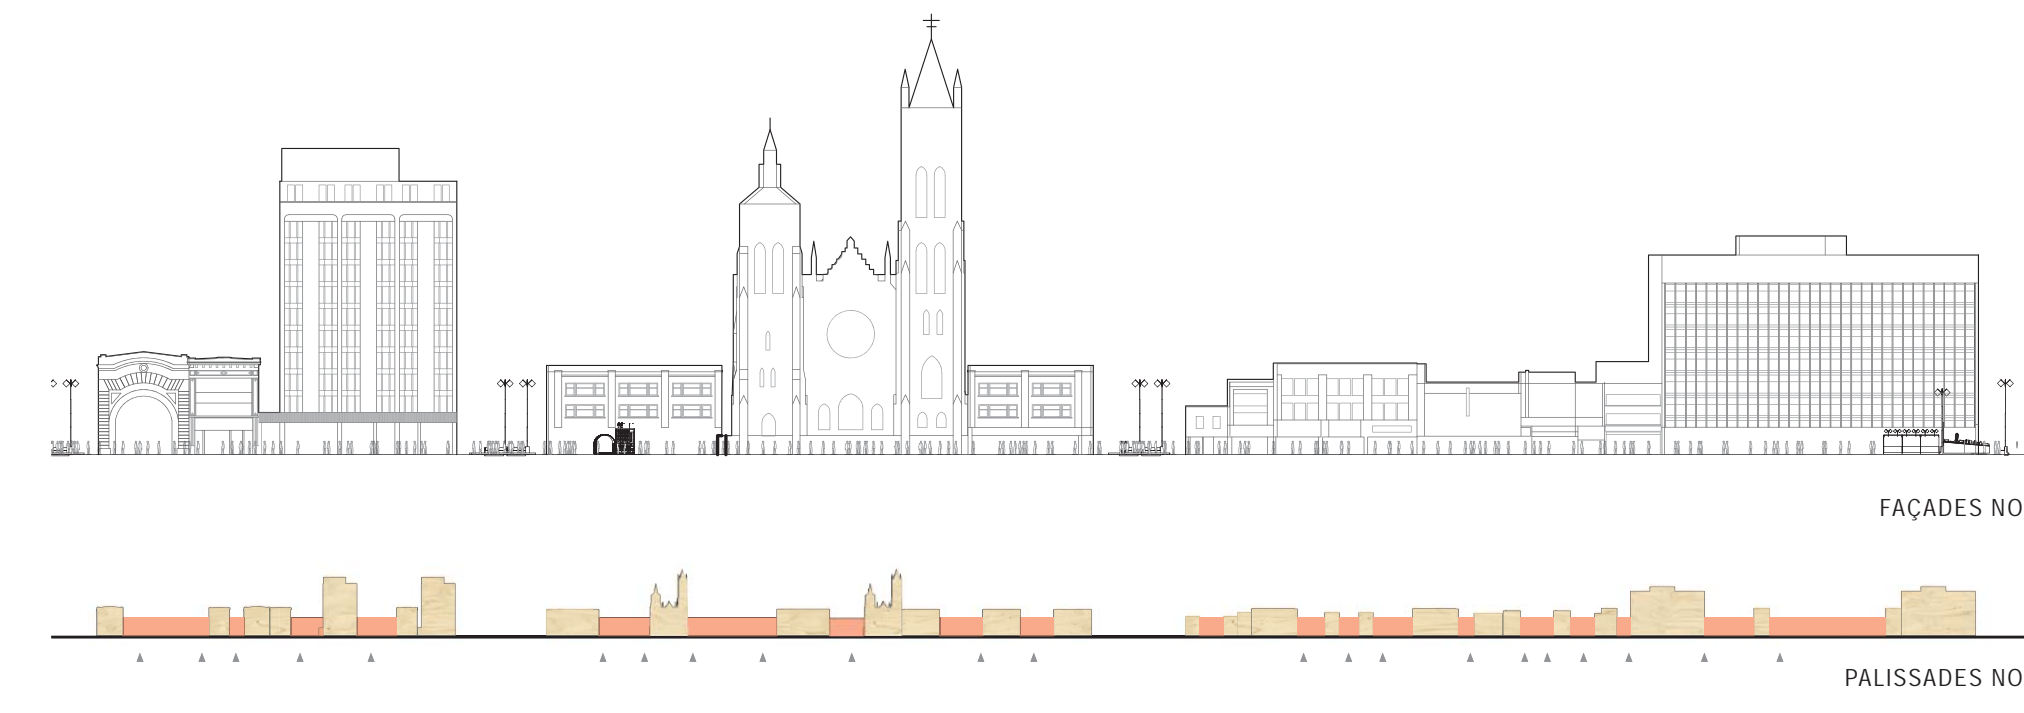

# AVANT-PREMIÈRE

DANS LES COULISSES DU GRAND CHANTIER DE LA RUE SAINTE-CATHERINE

KIT MODULAIRE AUTOPORTANT

CHANTIER RUE

ENTRÉE BLEURY

PLACETTE MCGILL COLLEGE

FENÊTRE ET ÉCRAN VIDÉO

RÉALITÉ AUGMENTÉE

TUNNEL D'ACCÈS

PASSERELLES AUX COMMERCES

FAÇADE EXISTANTE

FAÇADE RÉDUITE

COUPE AA - CHANTIER RUE 1:200

FAÇADE EXISTANTE

FAÇADE RÉDUITE

COUPE BB - CHANTIER TROTTOIRS 1:200

PROJECTEUR SCÉNÉRIQUE

ÉCLAIRAGE DES PALISSADES

ÉCRAN VIDÉO

MAQUETTE DE SITE

MAQUETTE ET VIDÉO

PLAN D'ENSEMBLE 1:1000