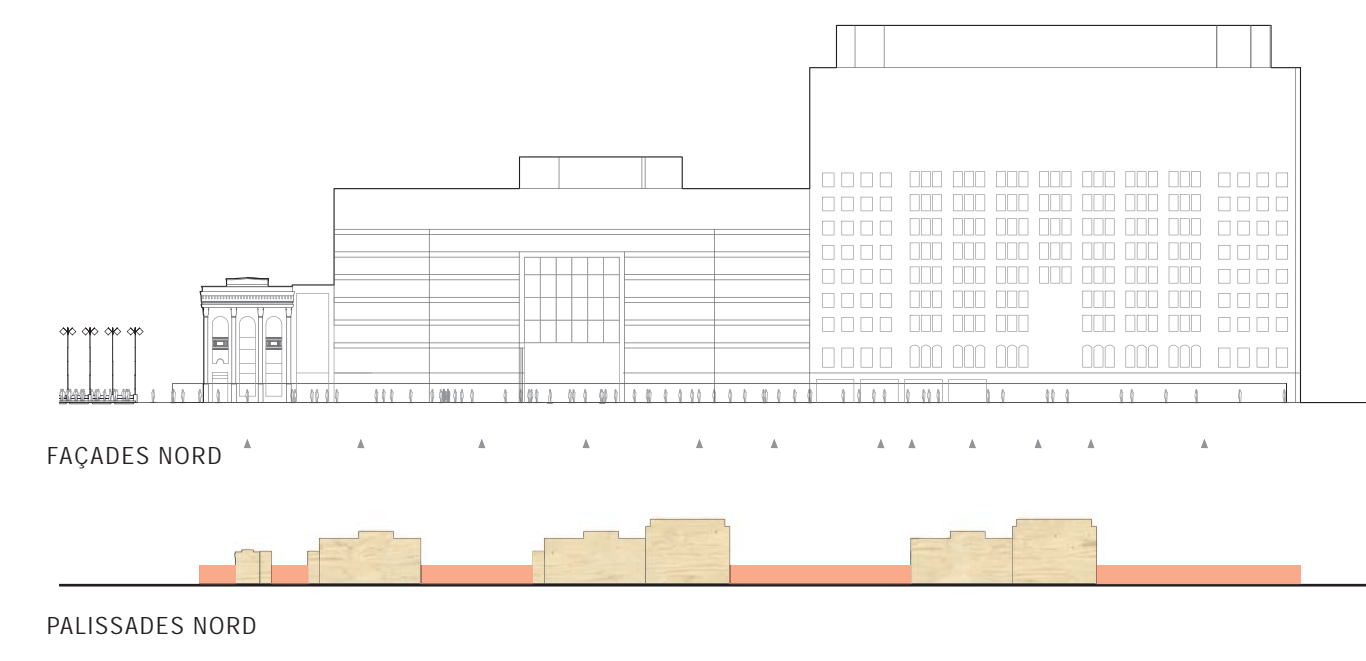

# AVANT-PREMIÈRE

DANS LES COULISSES DU GRAND CHANTIER DE LA RUE SAINTE-CATHERINE

KIT MODULAIRE AUTOPORTANT

CHANTIER RUE

ENTRÉE BLEURY

PLACETTE MCGILL COLLEGE

FENÊTRE ET ÉCRAN VIDÉO

RÉALITÉ AUGMENTÉE

TUNNEL D'ACCÈS

PASSERELLES AUX COMMERCES

FAÇADE EXISTANTE

FAÇADE RÉDUITE

COUPE AA - CHANTIER RUE 1:200

FAÇADE EXISTANTE

FAÇADE RÉDUITE

COUPE BB - CHANTIER TROTTOIRS 1:200

PROJECTEUR SCÉNÉRIQUE

ÉCLAIRAGE DES PALISSADES

ÉCRAN VIDÉO

MAQUETTE DE SITE

MAQUETTE ET VIDÉO

PLAN D'ENSEMBLE 1:1000