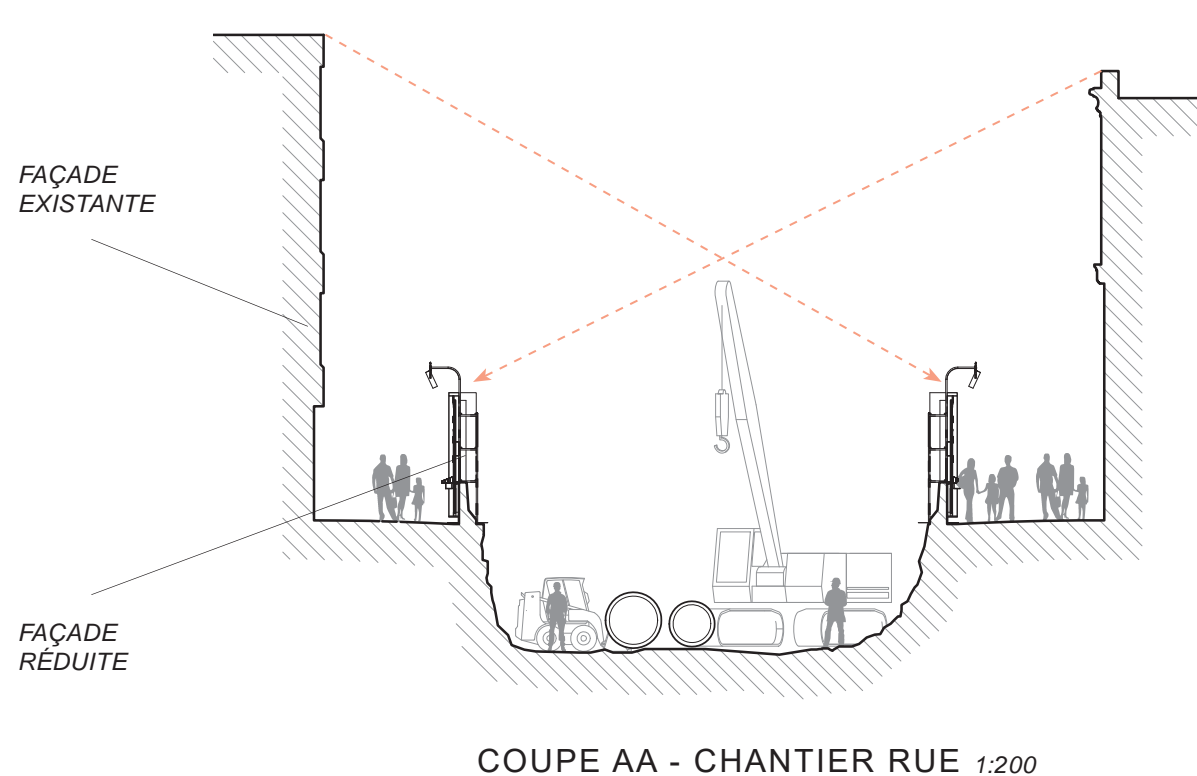

# AVANT-PREMIÈRE

DANS LES COULISSES DU GRAND CHANTIER DE LA RUE SAINTE-CATHERINE

KIT MODULAIRE AUTOPORTANT

CHANTIER RUE

ENTRÉE BLEURY

PLACETTE MCGILL COLLEGE

FENÊTRE ET ÉCRAN VIDÉO

RÉALITÉ AUGMENTÉE

TUNNEL D'ACCÈS

PASSERELLES AUX COMMERCES

FAÇADE EXISTANTE

FAÇADE RÉDUITE

COUPE AA - CHANTIER RUE 1:200

FAÇADE EXISTANTE

FAÇADE RÉDUITE

COUPE BB - CHANTIER TROTTOIRS 1:200