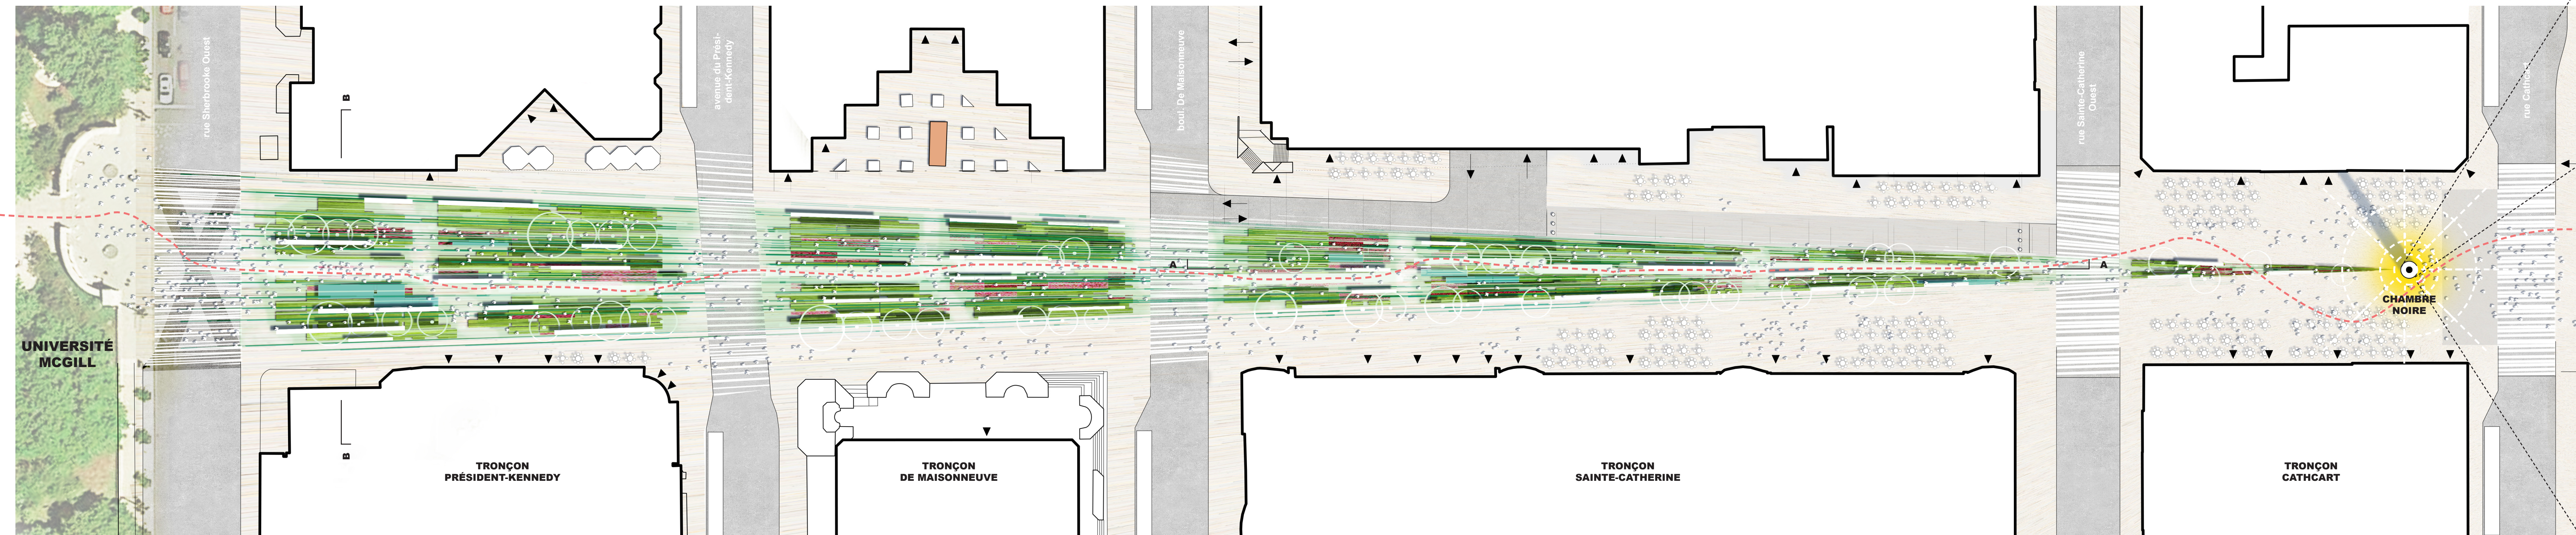

# MCGILL COLLEGE L'AVENUE RÉINVENTÉE

**ENTRE NATURE ET CULTURE, L'AVENUE RÉINVENTÉE**  
 Du mont Royal à la Place Ville Marie, l'avenue McGill College transforme le passant en promeneur au cœur d'une nature qui se déploie dans la ville. Dans cet espace au paysage sublimé et où le rythme du quotidien ralentit, ce promeneur est invité à s'imprégner du lieu et à vivre l'authenticité montréalaise.

MOUVEMENT

VUES

TRANSITION VERTE

UNE TERRASSE

ENTRE NATURE ET CULTURE

CHAMBRE NOIRE (à l'intérieur)

DÉBUT DU VOYAGE

VUE 2

FIN DU VOYAGE

SECTION AA 1:250

SECTION BB 1:250