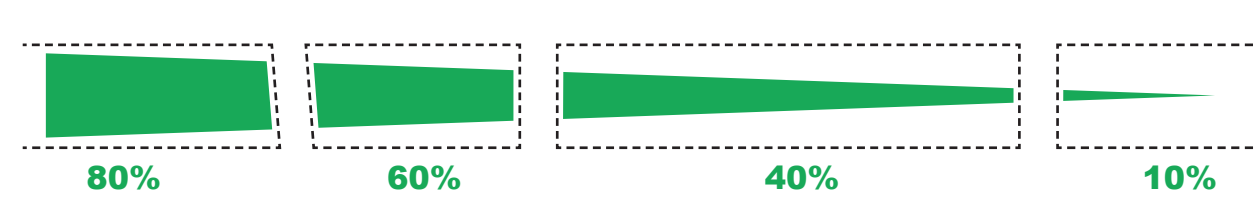

# MCGILL COLLEGE L'AVENUE RÉINVENTÉE

**ENTRE NATURE ET CULTURE, L'AVENUE RÉINVENTÉE**  
 Du mont Royal à la Place Ville Marie, l'avenue McGill College transforme le passant en promeneur au cœur d'une nature qui se déploie dans la ville. Dans cet espace au paysage sublimé et où le rythme du quotidien ralentit, ce promeneur est invité à s'imprégner du lieu et à vivre l'authenticité montréalaise.

MOUVEMENT

VUES

TRANSITION VERTE

UNE TERRASSE

ENTRE NATURE ET CULTURE

CHAMBRE NOIRE (à l'intérieur)

DÉBUT DU VOYAGE

VUE 2