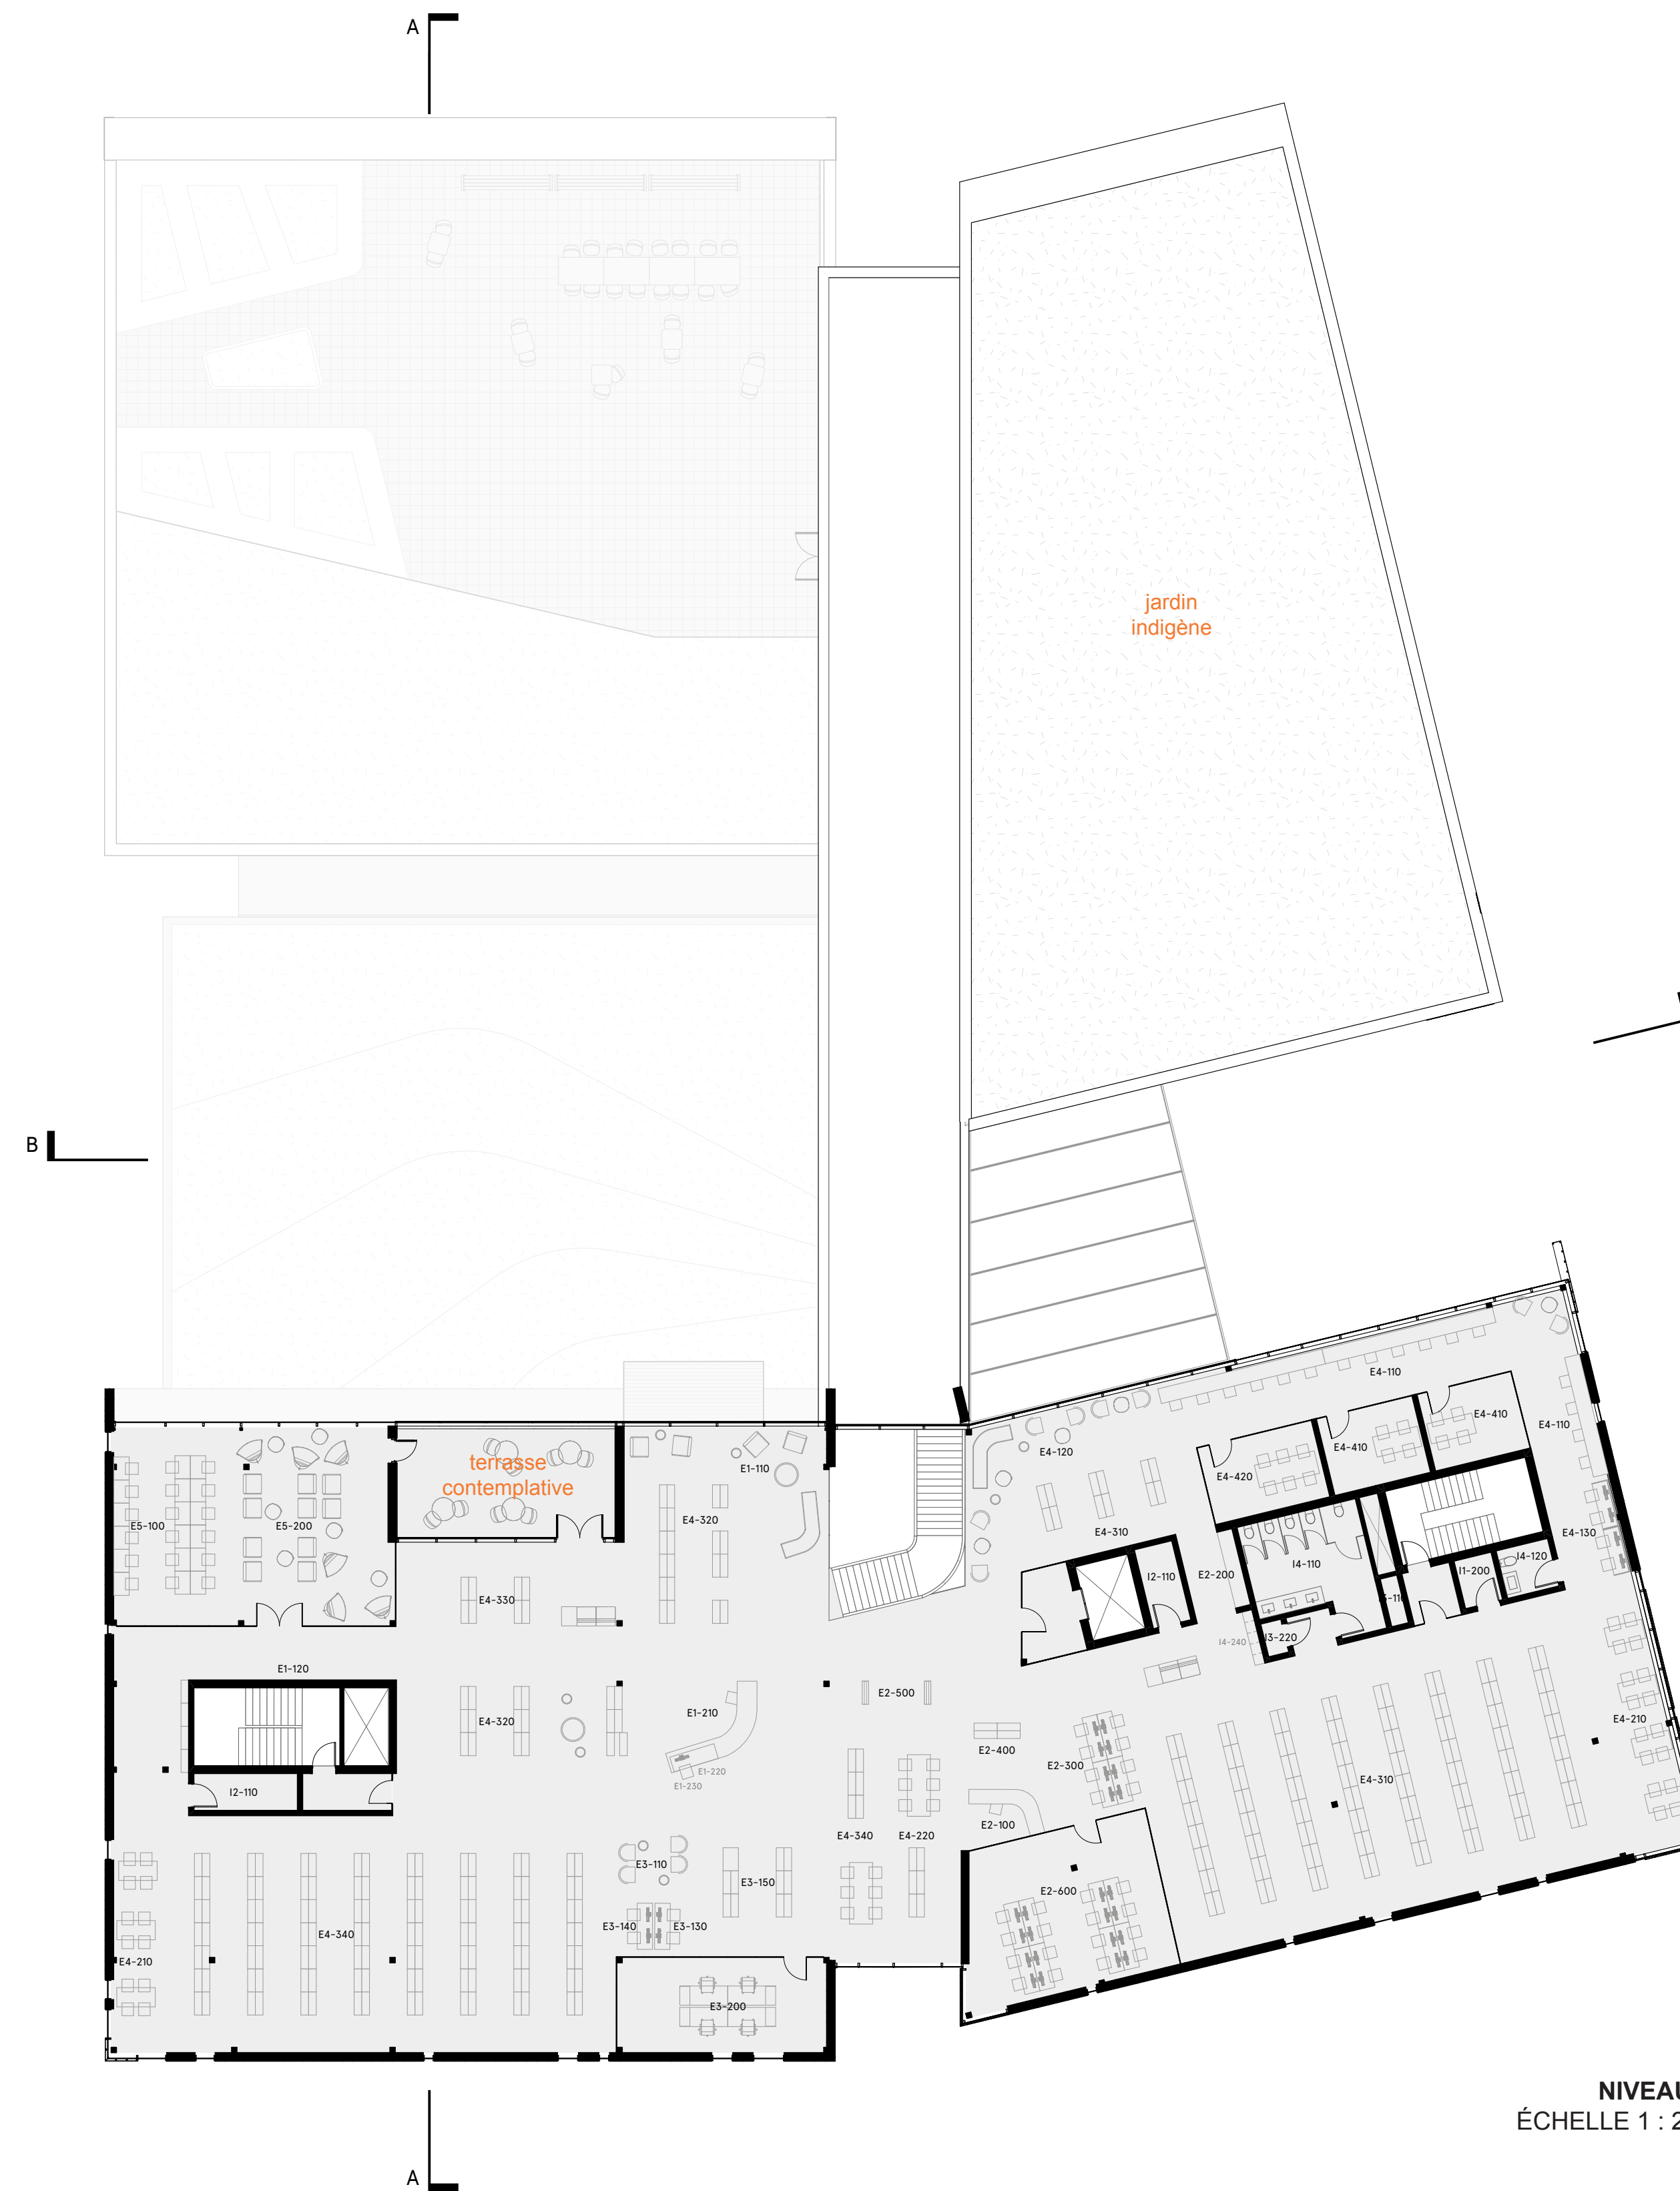

NIVEAU 3
ÉCHELLE 1 : 200

NIVEAU 4
ÉCHELLE 1 : 200

10. PLACE DES FLOTS

LÉGENDE

NIVEAU 3	A1-410	aire d'accueil BAM	G3-200	bulle expo - pop-up	E1-210	aide aux lecteurs
	A1-420	poste services citoyens	G3-300	bureau organisme loisirs	E1-220	borne prêt portable
	A1-430	bureau coordonnateurs	H1-210	vestiaire	E1-230	poste OPAC
	A4-110	aire vestiaires	H1-231	douche	E2-100	poste d'aide numérique
	A4-120	aire comptoir cuisine pour démo	H1-232	douche adaptée	E2-200	reprographie
	A4-130	aire flots mobiles	H1-233	salle toilette	E2-300	poste internet
	A4-140	aire comptoirs fixes	H1-234	salle toilette adaptée	E2-400	documentaires informatiques
	A4-150	aire de laverie	H1-240	cuisinette	E2-500	mise en valeur
	A4-200	dépot culinaire	H1-250	reprographie	E2-600	poste internet fermé
	A5-100	salle multifonctionnelle	H1-310	aire d'attente semi-publique	E3-110	aire détente - espace patrimoines
	A5-200	dépot salle multifonctionnelle	H1-320	bureau coordonnateur général	E3-130	poste visionnement - espace patrimoines
	B0-110	aire détente mixte	H1-330	salle de réunion semi-publique	E3-140	poste info. archives - espace patrimoines
	B0-120	bulle expo-pop-up	H1-340	espace travail collaboratif	E3-150	collection - espace patrimoines
	B0-130	station animateur mobile	H2-110	bureau régisseur - ress. tech.	E3-200	bureau organisme
	B0-140	mur expo citoyen	H2-120	bureau chef section - bibliothèque	E4-110	aire de travail - espace savoir (16)
	B1-200	ruche d'art	H2-130	aire ouverte - postes partagées	E4-120	aire détente - espace savoir (12)
	B1-300	bureau organisme artisanale	H2-140	cubicule téléphonique	E4-130	poste visionnement - espace savoir
	B2-210	labo technologique	H2-150	rangement médiation	E4-210	zone travail collaboratif (table pour 4)
	B2-220	atelier formation	H2-200	salle de repos	E4-220	zone travail collaboratif (lot pour 6)
	B2-310	cubicules pratique (3)	H3-100	entrepôt - comité échange	E4-310	collection thématique - Groupe A
	B2-320	cubicules pratique (6)	I1-200	salle télécom satellite	E4-320	collection bd, mangas et ado - Groupe B
	B2-400	salle de travail (10)	I2-110	salle mécanique secondaire	E4-330	périodiques - Groupe C
	B3-200	salle médiation	I3-110	unités collecte déchets	E4-340	collection fictions, documentaires - Groupe D
	B3-300	salle travail (6)	I3-120	salle de tri et recyclage déchets	E4-410	salle travail (4)
	G1-100	station animateur mobile	I3-210	conciergerie	E4-420	salle travail (6)
	G1-200	bureau intervenant	I4-110	salle toilette mixte	E5-100	aire travail - salon silencieux (18)
	G2-110	zone prestation / visionnement	I4-210	fontaine d'eau	E5-200	aire détente - salon silencieux (22)
	G2-120	aire de détente ados	I4-220	rgt porte manteaux mobiles	I1-200	salle télécom satellite
	G2-130	coin beauté	I4-230	stationnement tri-porteur	I2-110	salle mécanique secondaire
	G2-140	collections périodiques	I4-240	casiers	I3-110	unités collecte déchets
	G2-310	équipement jeux	NIVEAU 4		I3-220	dépot conciergerie
	G2-320	postes informatique	E1-110	aire détente	I4-110	salle toilette mixte
	G2-330	poste de visionnement	E1-120	bulle expo	I4-120	toilette famille
	G3-100	aire d'attente - loisirs			I4-240	casiers