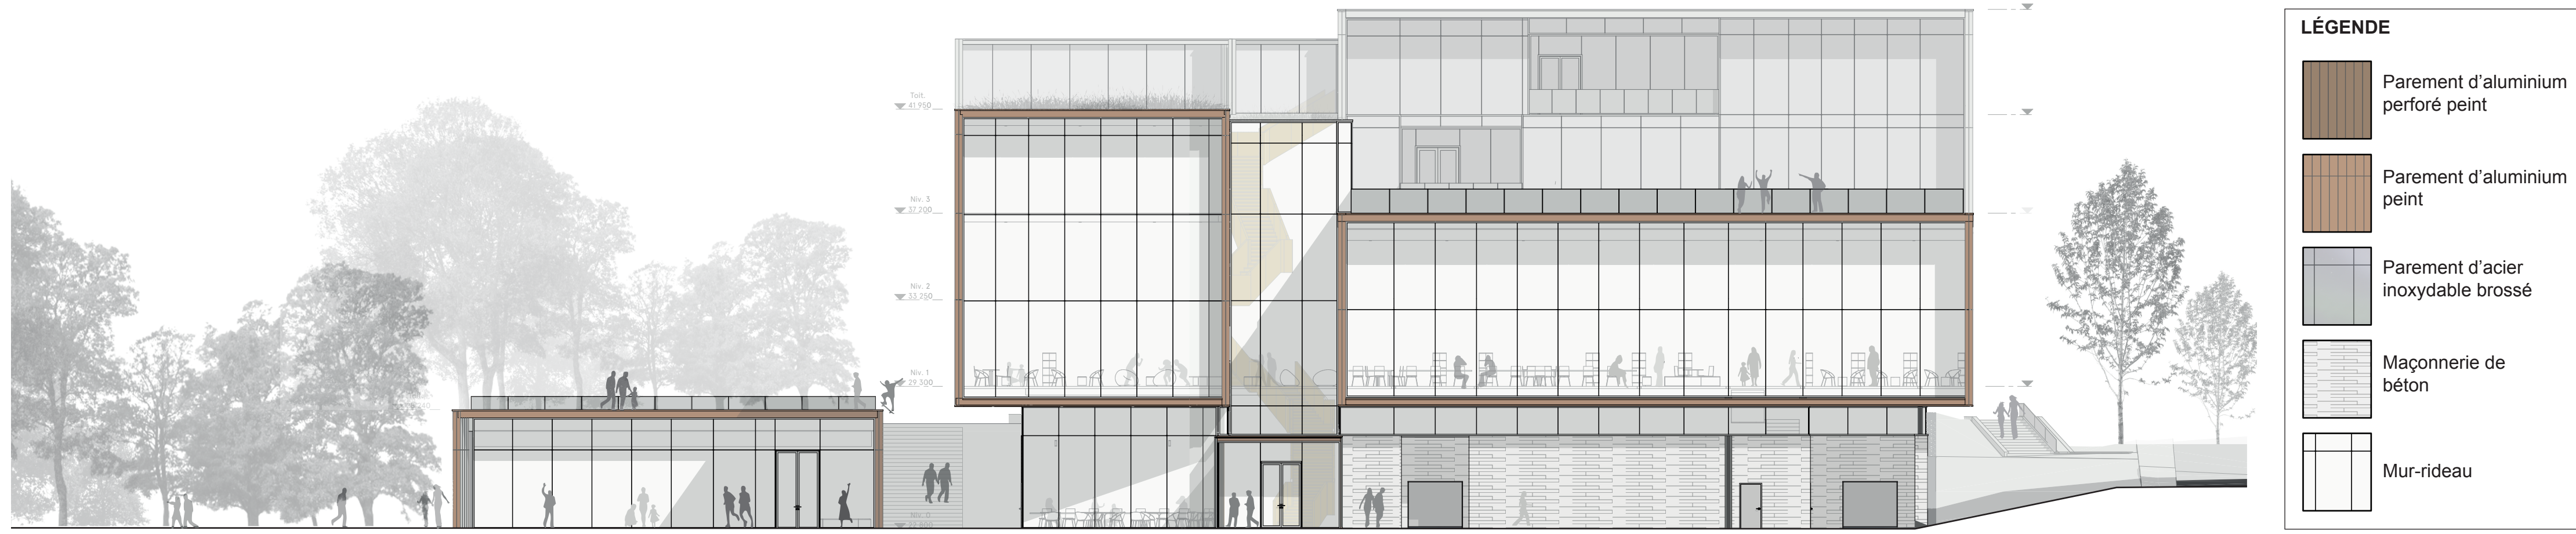

ÉLÉVATION BOULEVARD PERRAS
ÉCHELLE 1 : 200

ÉLÉVATION RUELLE SKAWANOTI
ÉCHELLE 1 : 200

LÉGENDE

	Parement d'aluminium perforé peint
	Parement d'aluminium peint
	Parement d'acier inoxydable brossé
	Maçonnerie de béton
	Mur-rideau