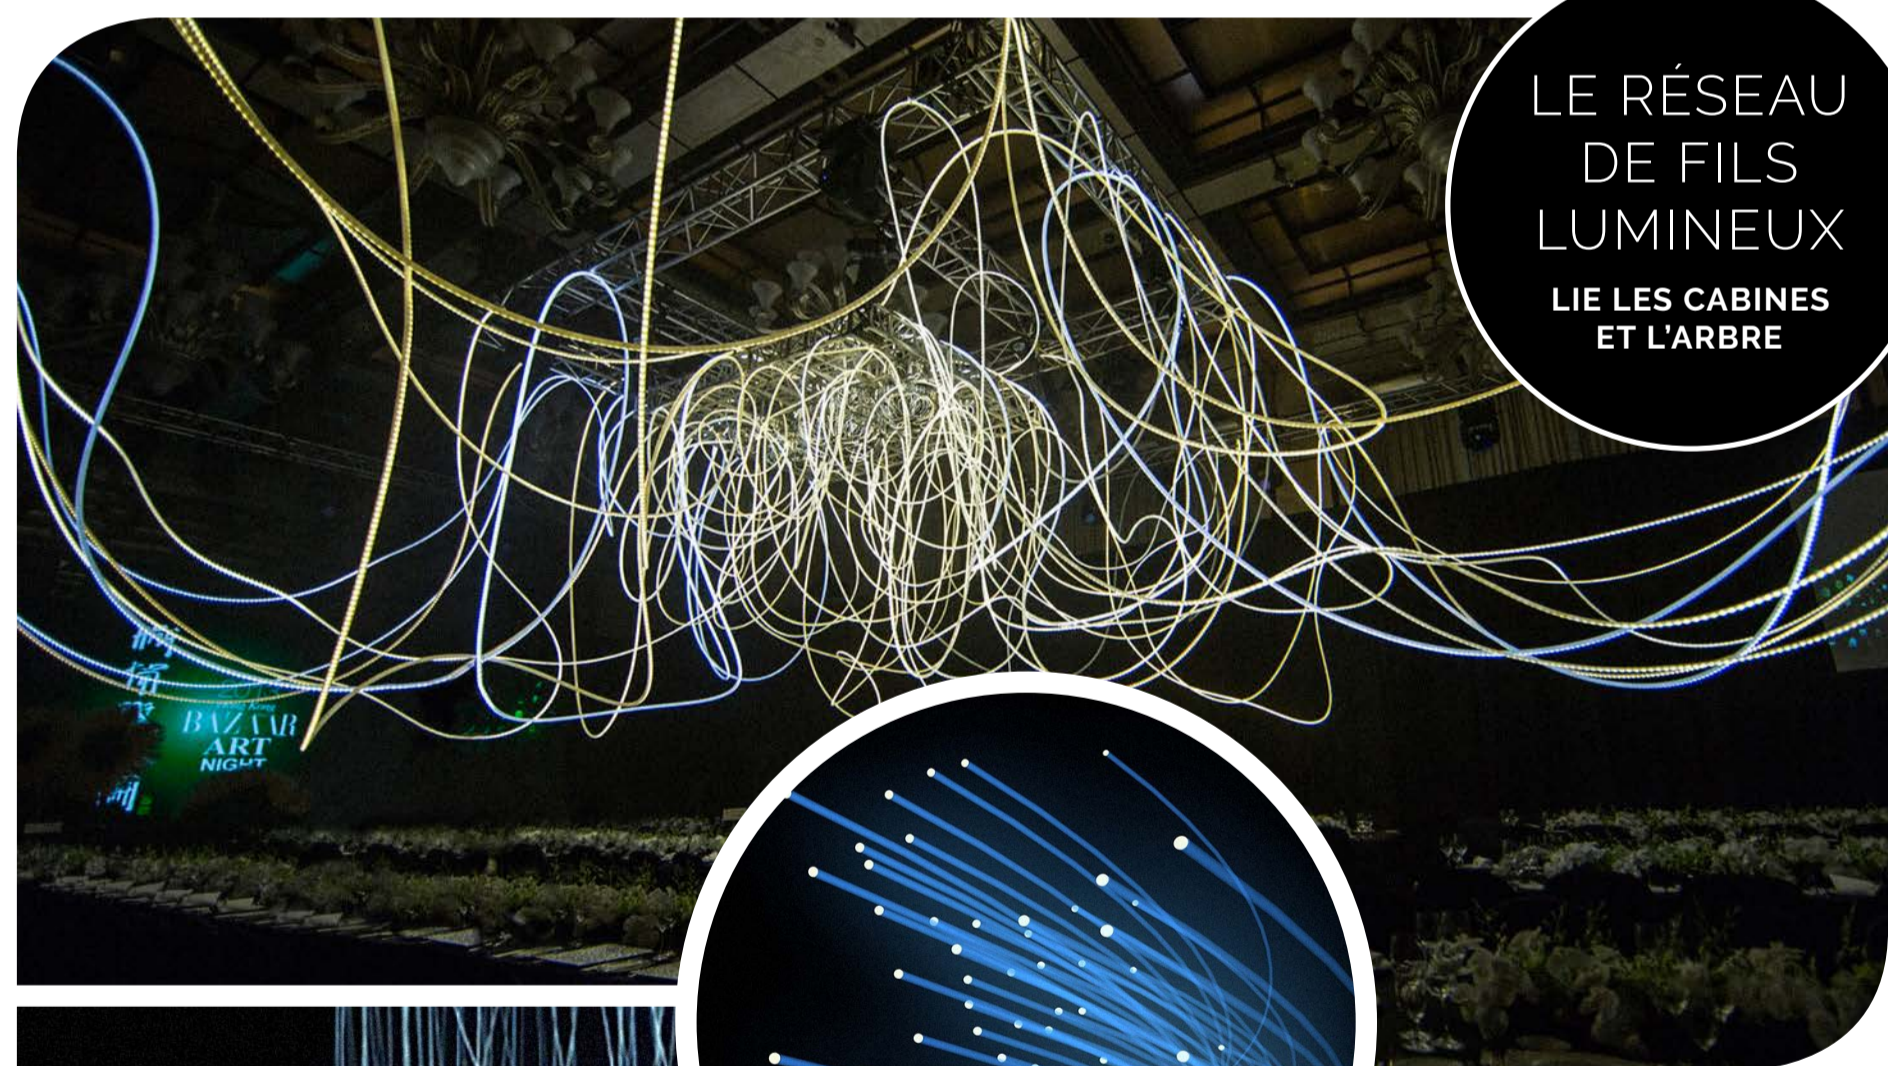

L'ARBRE LUMINEUX
AU CENTRE DE
L'INSTALLATION

LEDS ET LUMIÈRES
DICHROÏQUES

LES CABINES
LUMINEUSES

VUE
DE NUIT
PLACE DES
FESTIVALS

VUE
DE JOUR
PLACE DES
FESTIVALS

LE RÉSEAU
DE FILS
LUMINEUX
LIE LES CABINES
ET L'ARBRE

L'UNIVERS
VIDÉO-
GRAPHIQUE

PAVILLON
PRÉSIDENT
KENNEDY