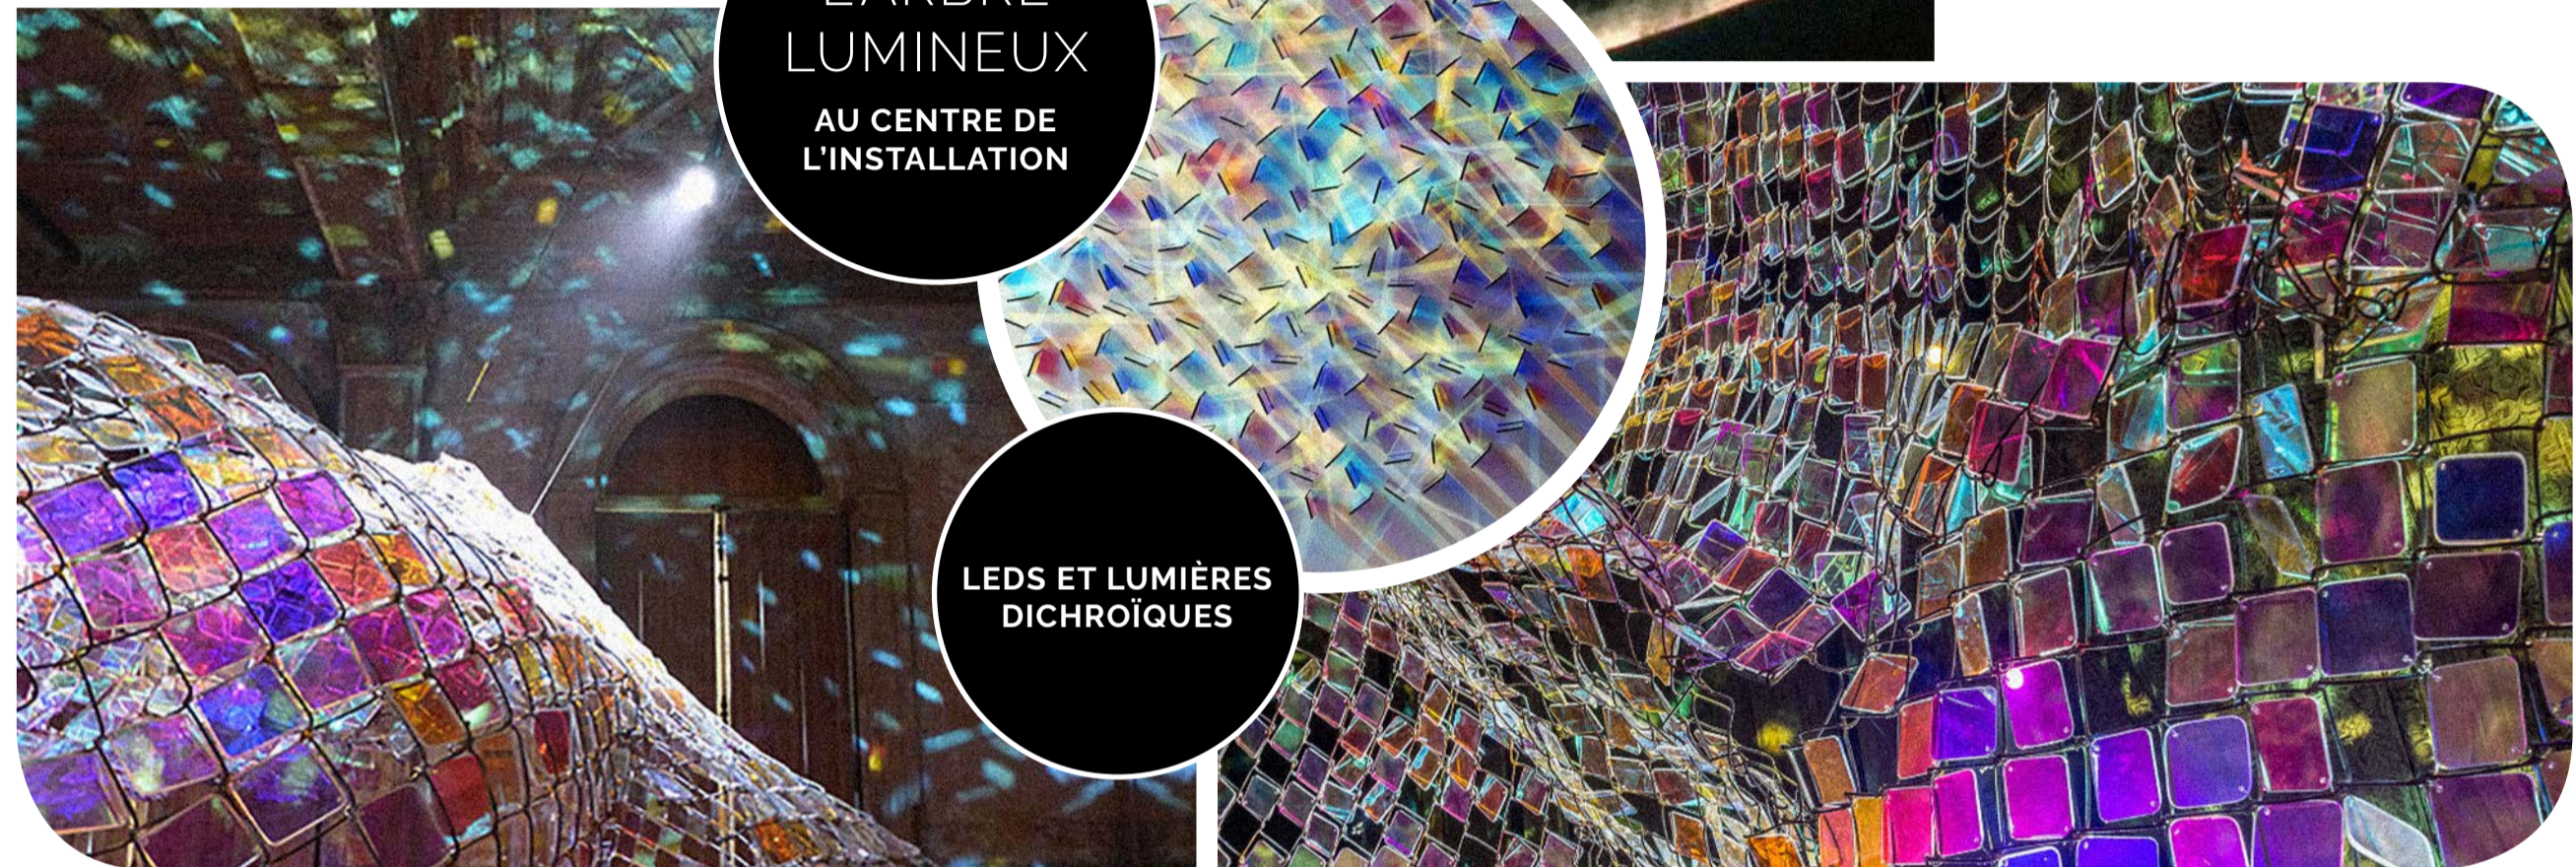

L'ARBRE LUMINEUX
AU CENTRE DE
L'INSTALLATION

LEDS ET LUMIÈRES
DICHROÏQUES

LES CABINES
LUMINEUSES

VUE
DE NUIT
PLACE DES
FESTIVALS

VUE
DE JOUR
PLACE DES
FESTIVALS

LE RÉSEAU
DE FILS
LUMINEUX
LIE LES CABINES
ET L'ARBRE

L'UNIVERS
VIDÉO-
GRAPHIQUE

PAVILLON
PRÉSIDENT
KENNEDY