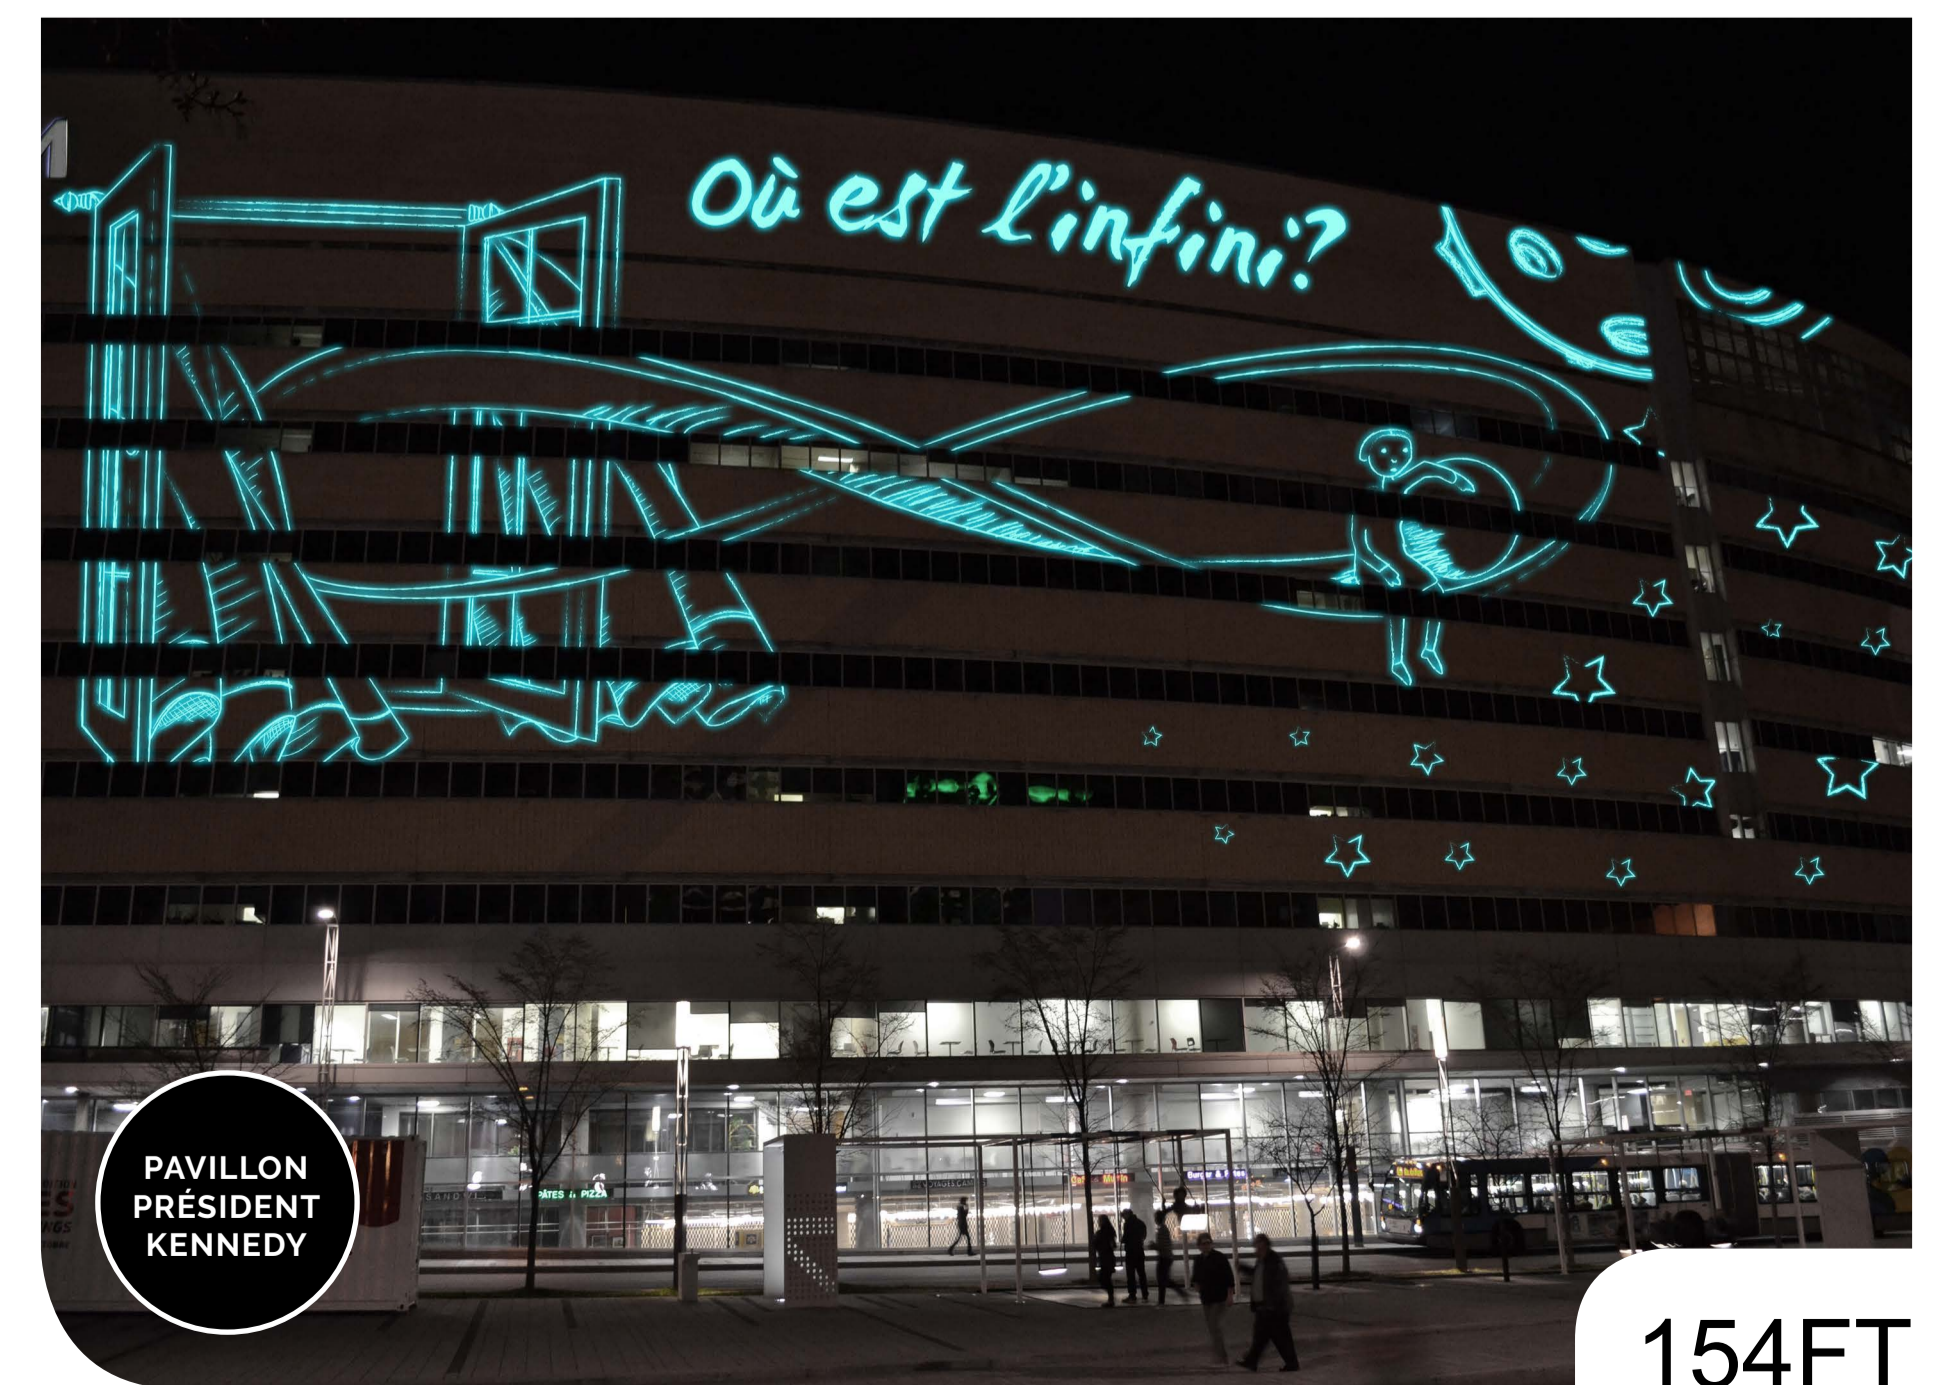

L'ARBRE LUMINEUX
AU CENTRE DE
L'INSTALLATION

LEDS ET LUMIÈRES
DICHROÏQUES

LES CABINES
LUMINEUSES

VUE
DE NUIT
PLACE DES
FESTIVALS

VUE
DE JOUR
PLACE DES
FESTIVALS

LE RÉSEAU
DE FILS
LUMINEUX
LIE LES CABINES
ET L'ARBRE

L'UNIVERS
VIDÉO-
GRAPHIQUE

PAVILLON
PRÉSIDENT
KENNEDY