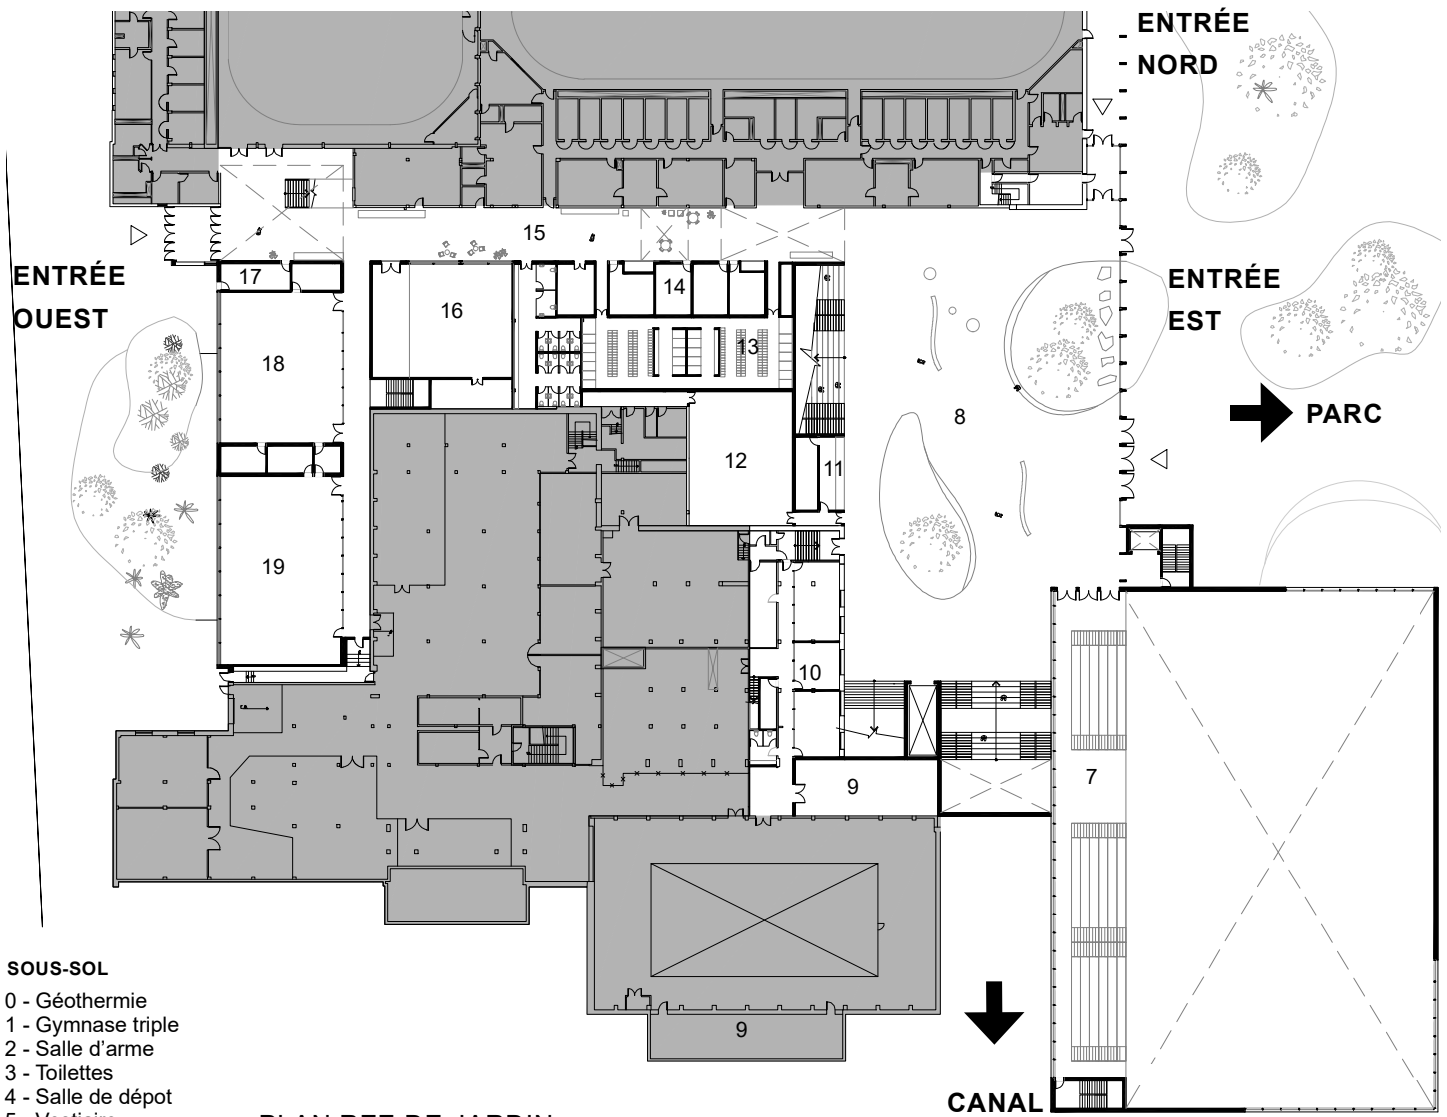

APPROCHE CONCEPTUELLE

AST898

PLAN REZ-DE-JARDIN

SOUS-SOL

- 0 - Géothermie
- 1 - Gymnase triple
- 2 - Salle d'arme
- 3 - Toilettes
- 4 - Salle de dépôt
- 5 - Vestiaire
- 6 - Locaux
 - Infirmierie
 - Salle entraineur
 - Conciergerie

REZ-DE-JARDIN

- 7 - Gradins
- 8 - Agora
- 9 - Locaux techniques piscine
 - Rangment piscine
- 10 - locaux du personnel piscine
 - salle de formation
 - salle de repos du personnel
 - bureau administratif
- 11 - location équipement
- 12 - rangement
- 13 - vestiaires sport de combat
- 14 - locaux techniques
 - infirmierie
 - local poussette
 - conciergerie
 - toilette
 - sécurité
 - local objet trouvé
- 15 - Faille
- 16 - Salle haltérophilie
- 17 - Local vélo
- 18 - Salle de boxe
 - Local administratif
- 19 - Dojo
 - Local administratif
 - Conciergerie

PLAN SOUS-SOL