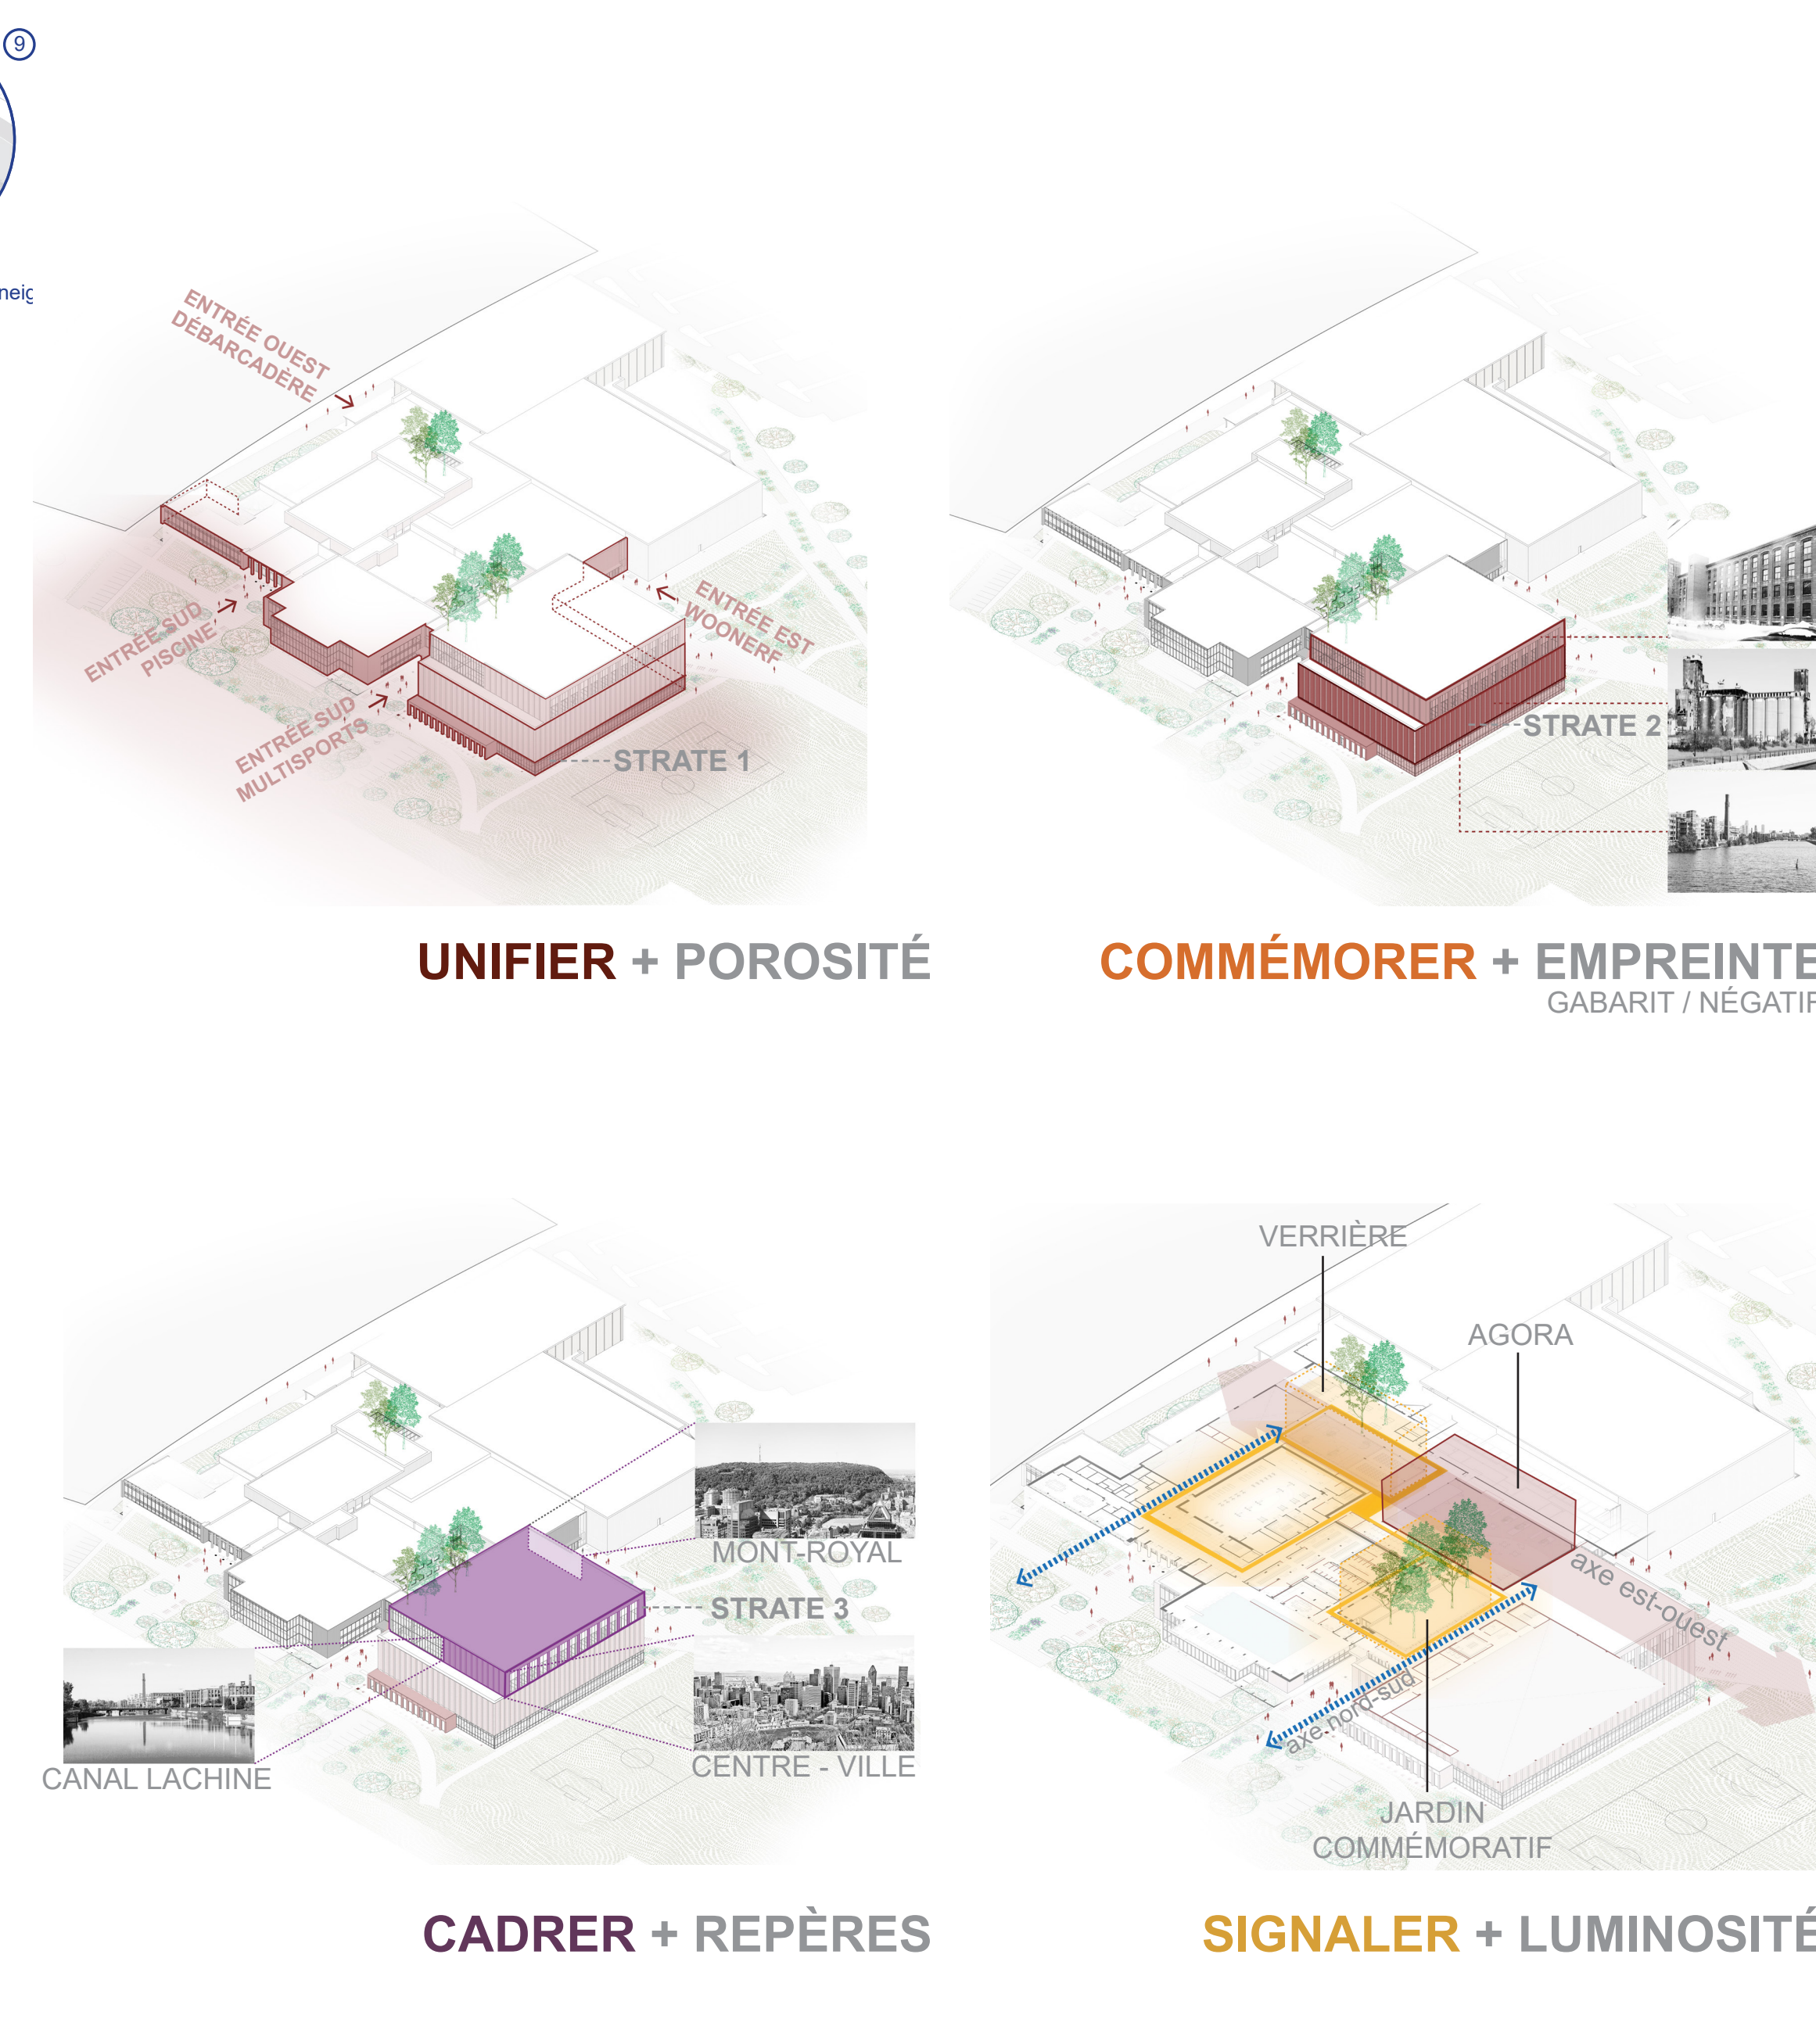

# COMPLEXE RÉCRÉATIF GADBOIS

interventions éclairées au service de la communauté

Plan du secteur - 1:1000

Plan de site - 1:1000

Lien avec le parc & la communauté

Façade est - 1:400