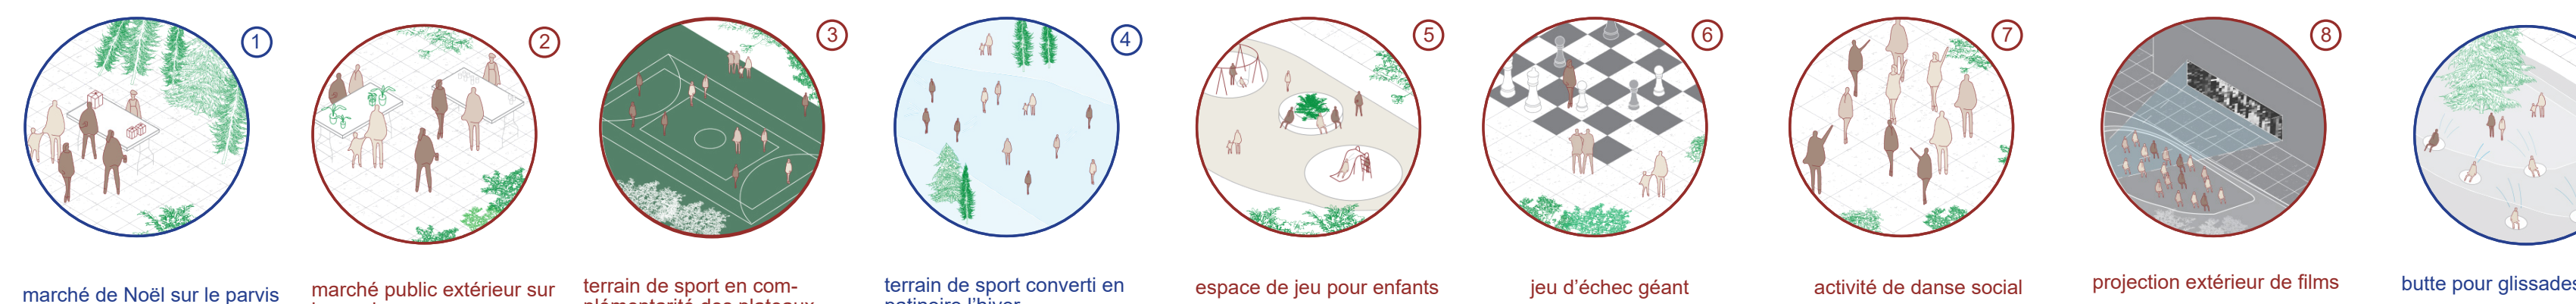

# COMPLEXE RÉCRÉATIF GADBOIS

interventions éclairées au service de la communauté

Plan du secteur - 1:1000

Plan de site - 1:1000

Lien avec le parc & la communauté

Façade est - 1:400