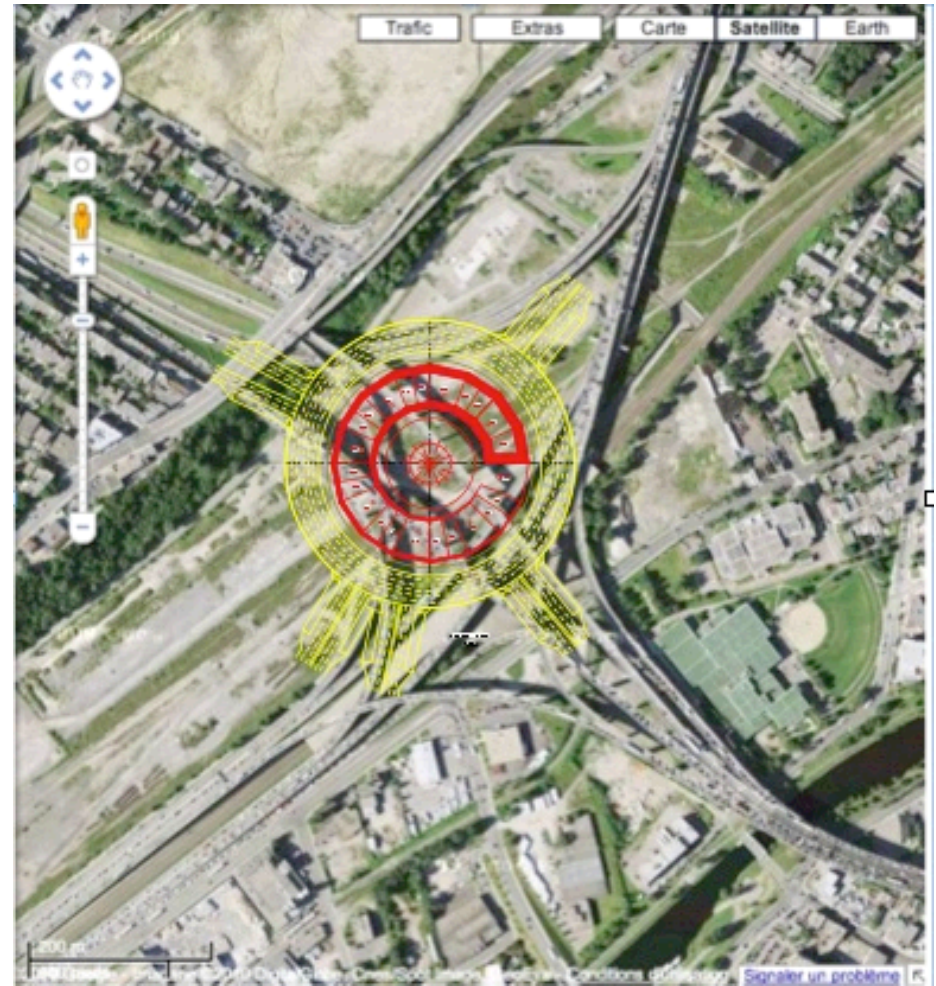

Rondo-Turcot  
Montréal 15 déc. 2010

Echelle 1:1250

Coupe A-A

22 étages

RONDO TURCOT

Plan #2