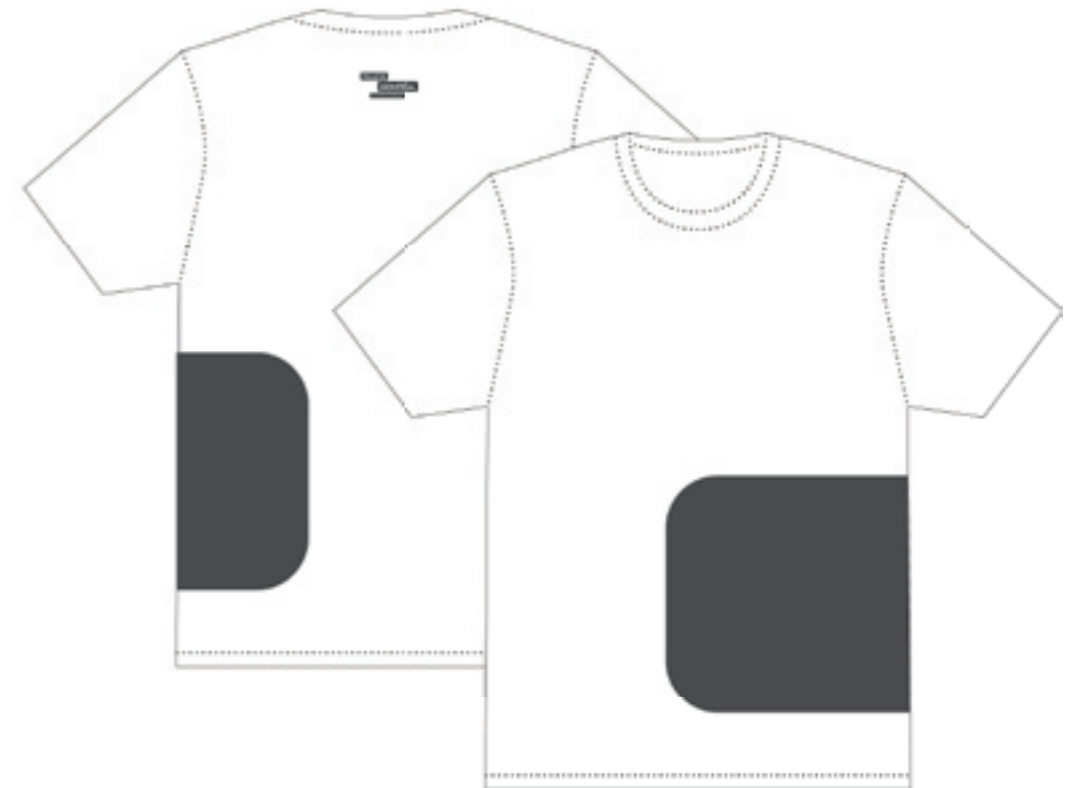

designmontréal

Université  
de Montréal

chaire UNESCO  
paysage et  
environnement

desigmontréal

desigmontréal

PROJETER

MONTREAL

VILLE UNESCO DE DESIGN