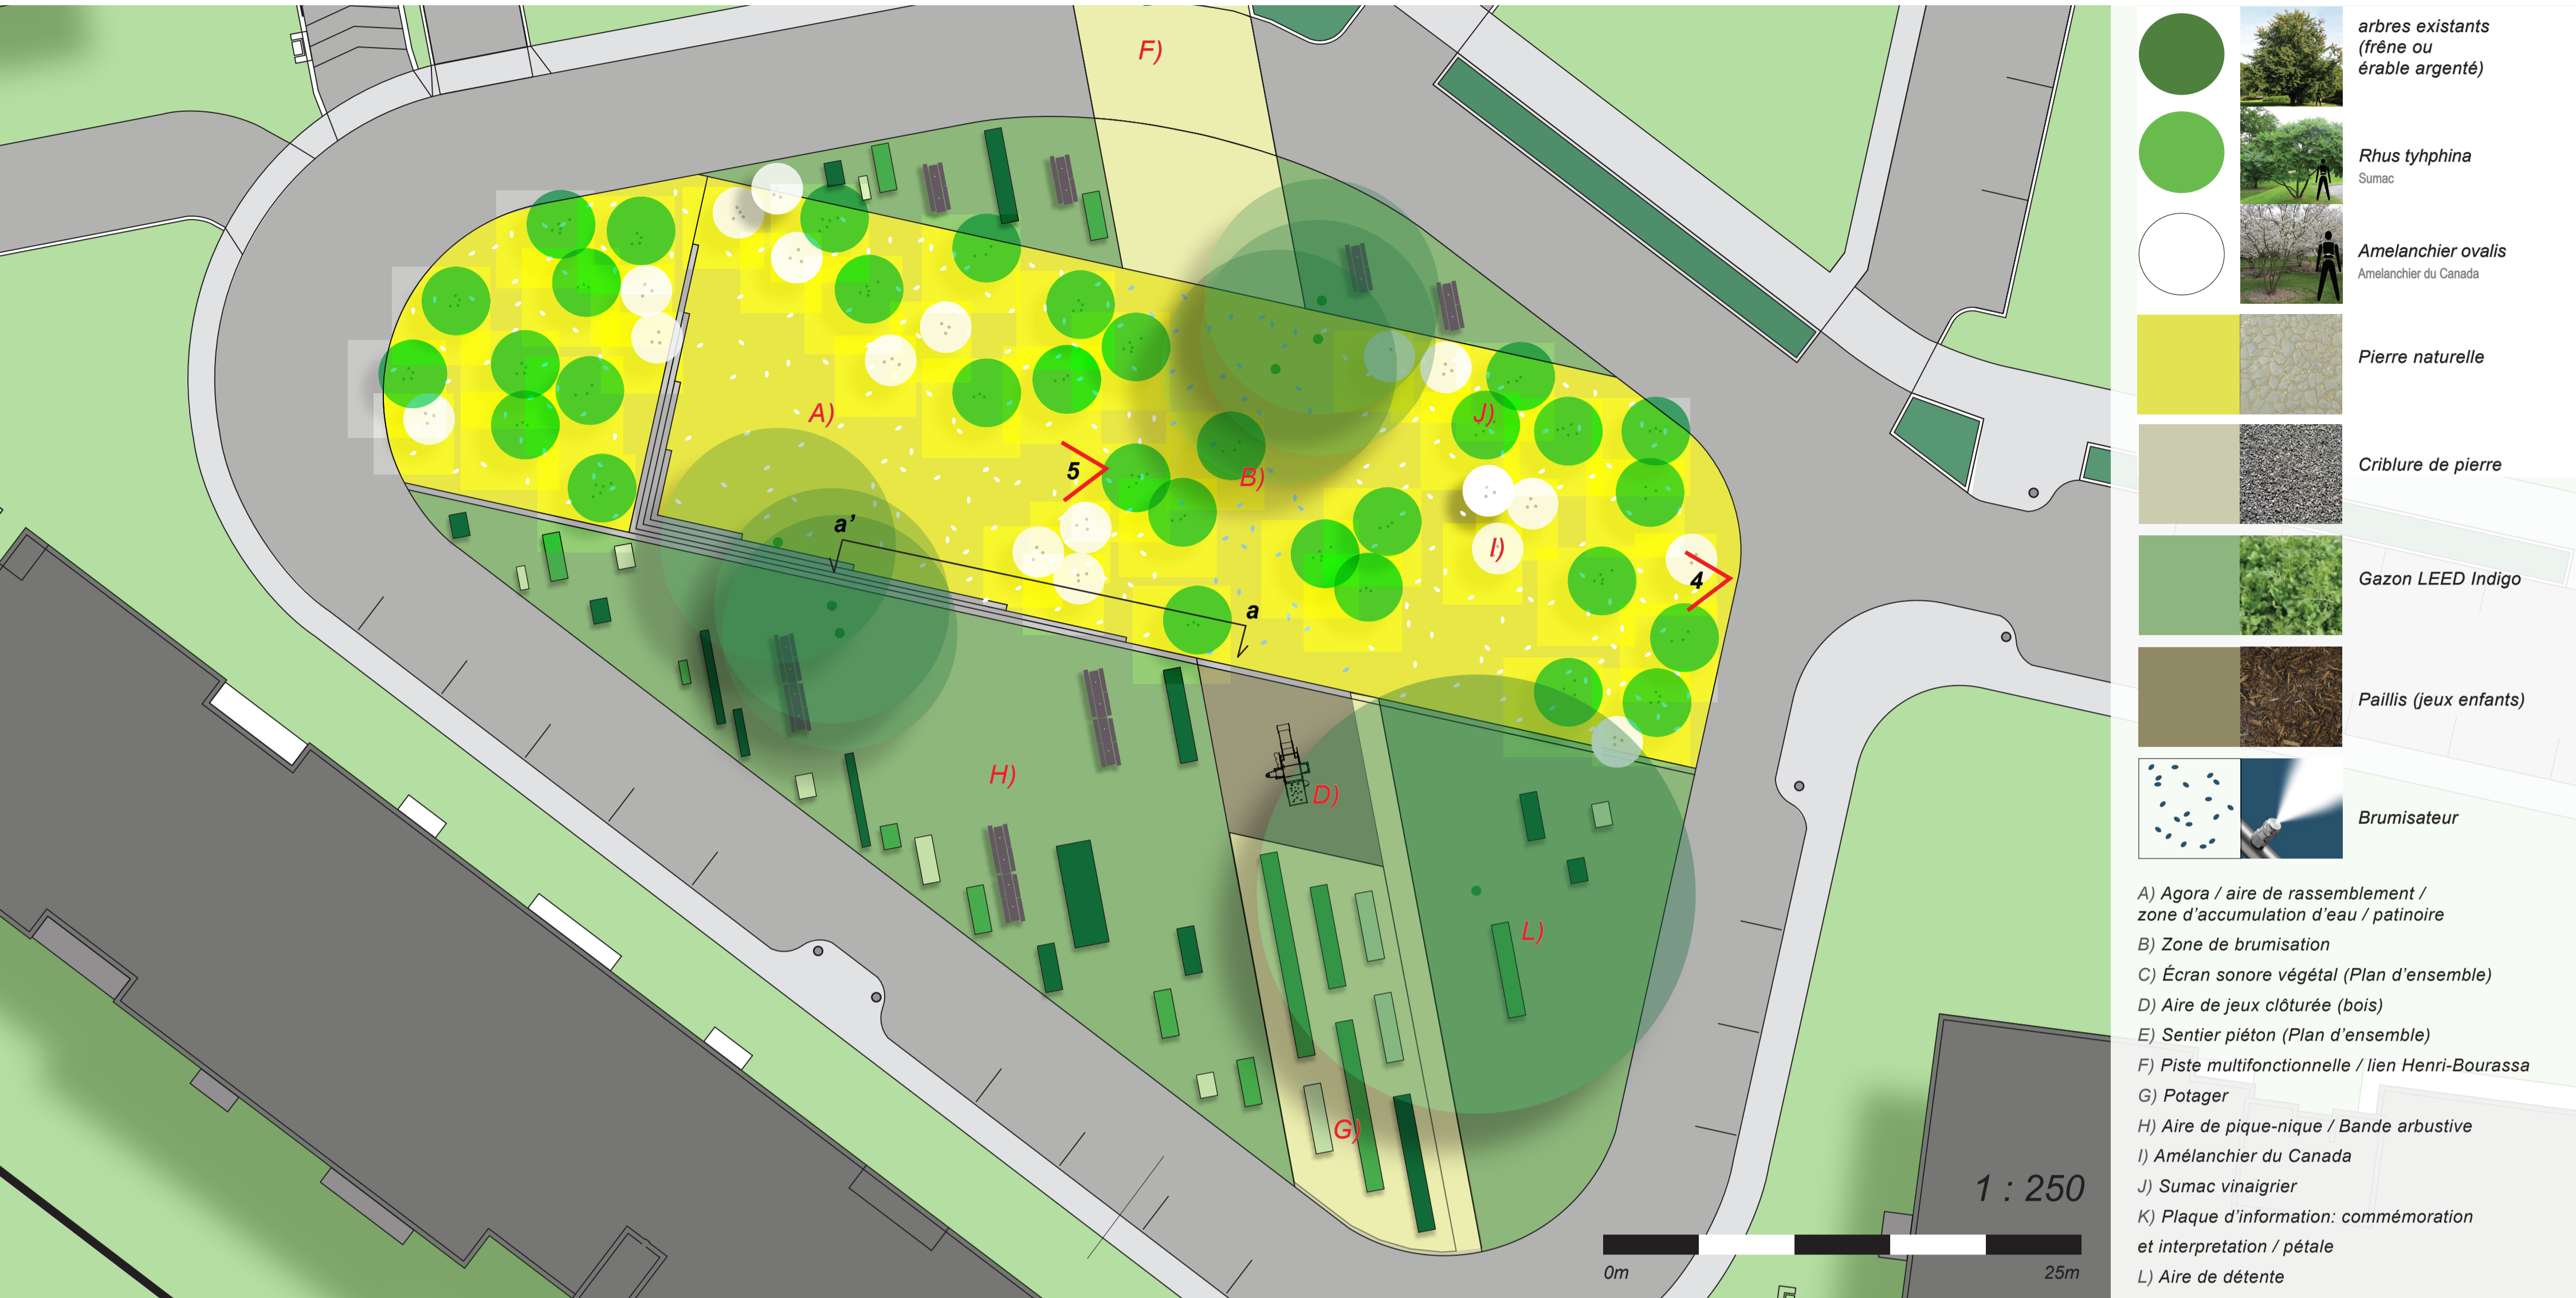

# BARRE PAYSAGÈRE

CONCEPT

PLAN D'ENSEMBLE

ÉCHELLE URBAINE

ÉCHELLE DU SITE

Signalisation / orientation

Signalisation / identification

**version & vian paysages**

Concours d'architecture de paysage pour l'aménagement du parc de Place de l'Acadie -22 Février 2010-

# BARRE PAYSAGÈRE

PLAN DÉTAILLÉ

LÉGENDE

- arbres existants (frêne ou érable argenté)
  - Rhus typhina / Sumac
  - Amelanchier ovalis / Amelanchier du Canada
  - Pierre naturelle
  - Criblure de pierre
  - Gazon LEED Indigo
  - Paillis (jeux enfants)
  - Brumisateur
- A) Agora / aire de rassemblement / zone d'accumulation d'eau / patinoire  
 B) Zone de brumisation  
 C) Écran sonore végétal (Plan d'ensemble)  
 D) Aire de jeux clôturée (bois)  
 E) Sentier piéton (Plan d'ensemble)  
 F) Piste multifonctionnelle / lien Henri-Bourassa  
 G) Potager  
 H) Aire de pique-nique / Bande arbustive  
 I) Amelanchier du Canada  
 J) Sumac vinaigrier  
 K) Plaque d'information: commémoration et interprétation / pétale  
 L) Aire de détente

## ÉCHELLE DE LA PLACE

version & vlan paysages