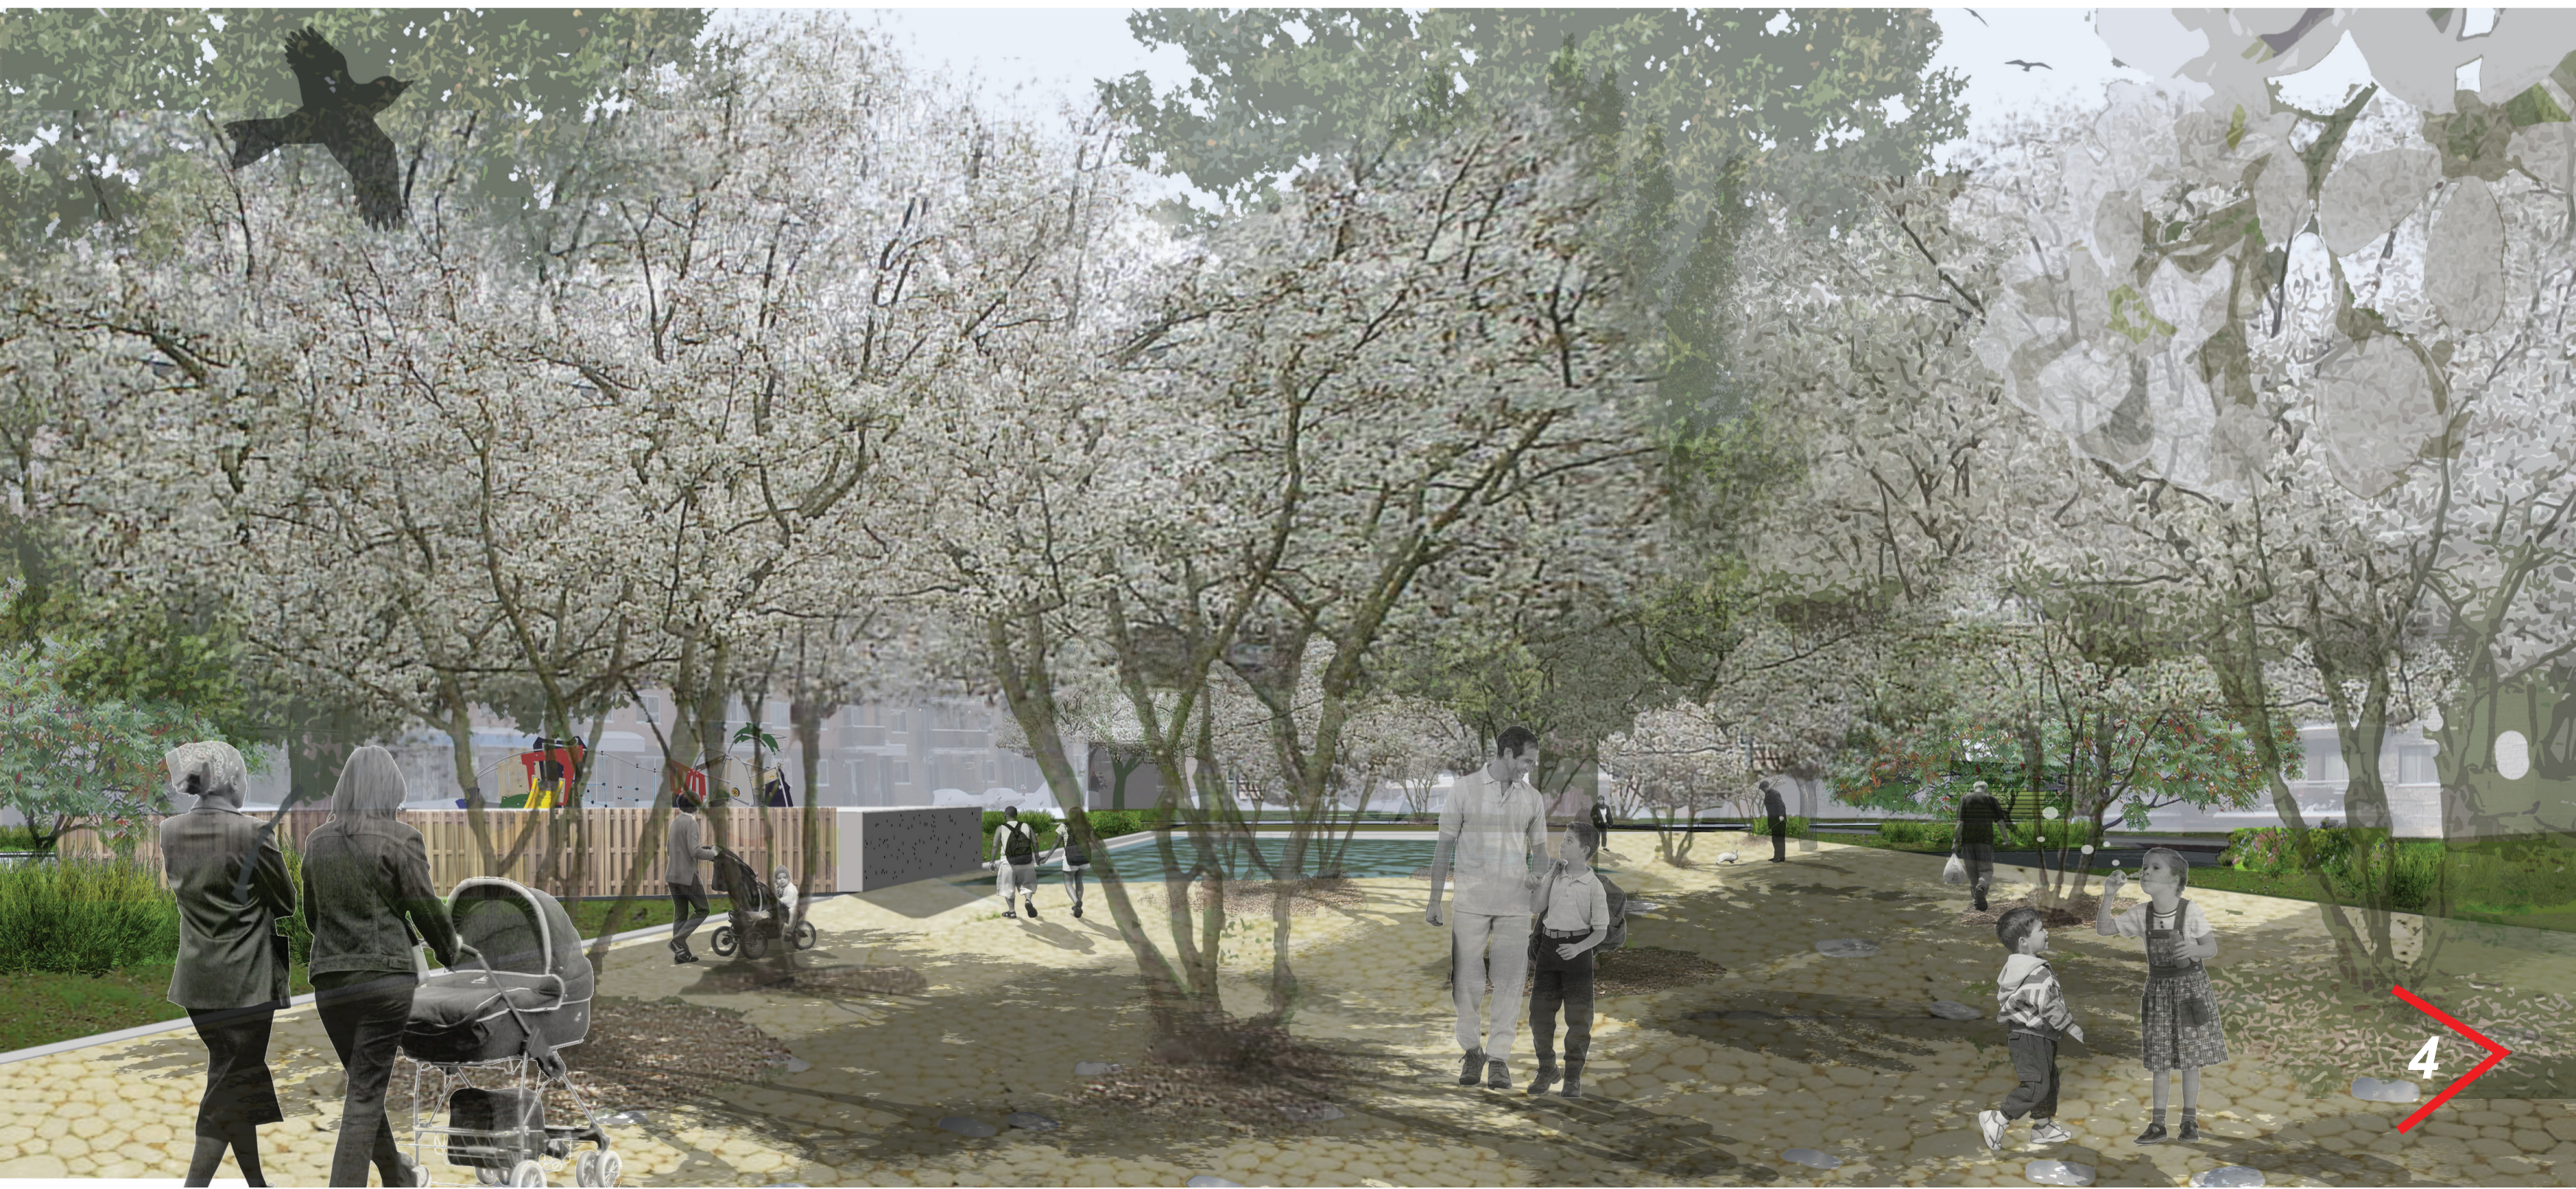

# BARRE PAYSAGÈRE

PLAN DÉTAILLÉ

LÉGENDE

- arbres existants (frêne ou érable argenté)
  - Rhus typhina / Sumac
  - Amelanchier ovalis / Amelanchier du Canada
  - Pierre naturelle
  - Criblure de pierre
  - Gazon LEED Indigo
  - Paillis (jeux enfants)
  - Brumisateur
- A) Agora / aire de rassemblement / zone d'accumulation d'eau / patinoire  
 B) Zone de brumisation  
 C) Écran sonore végétal (Plan d'ensemble)  
 D) Aire de jeux clôturée (bois)  
 E) Sentier piéton (Plan d'ensemble)  
 F) Piste multifonctionnelle / lien Henri-Bourassa  
 G) Potager  
 H) Aire de pique-nique / Bande arbustive  
 I) Amelanchier du Canada  
 J) Sumac vinaigrier  
 K) Plaque d'information: commémoration et interprétation / pétale  
 L) Aire de détente

## ÉCHELLE DE LA PLACE

version & vlan paysages