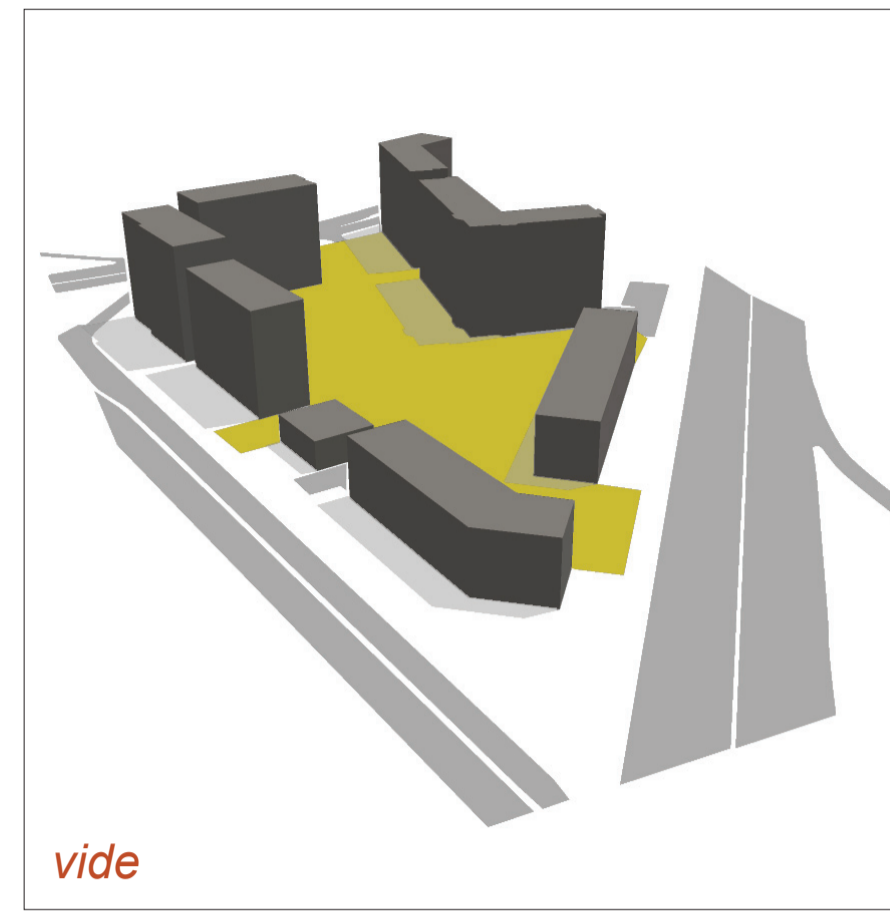

# BARRE PAYSAGÈRE

CONCEPT

PLAN D'ENSEMBLE

ÉCHELLE URBAINE

ÉCHELLE DU SITE

Signalisation / orientation

Signalisation / identification

**version & vian paysages**

# BARRE PAYSAGÈRE

PLAN DÉTAILLÉ

LÉGENDE

- arbres existants (frêne ou érable argenté)
  - Rhus typhina / Sumac
  - Amelanchier ovalis / Amelanchier du Canada
  - Pierre naturelle
  - Criblure de pierre
  - Gazon LEED Indigo
  - Paillis (jeux enfants)
  - Brumisateur
- A) Agora / aire de rassemblement / zone d'accumulation d'eau / patinoire  
 B) Zone de brumisation  
 C) Écran sonore végétal (Plan d'ensemble)  
 D) Aire de jeux clôturée (bois)  
 E) Sentier piéton (Plan d'ensemble)  
 F) Piste multifonctionnelle / lien Henri-Bourassa  
 G) Potager  
 H) Aire de pique-nique / Bande arbustive  
 I) Amelanchier du Canada  
 J) Sumac vinaigrier  
 K) Plaque d'information: commémoration et interprétation / pétale  
 L) Aire de détente

## ÉCHELLE DE LA PLACE

version & vlan paysages