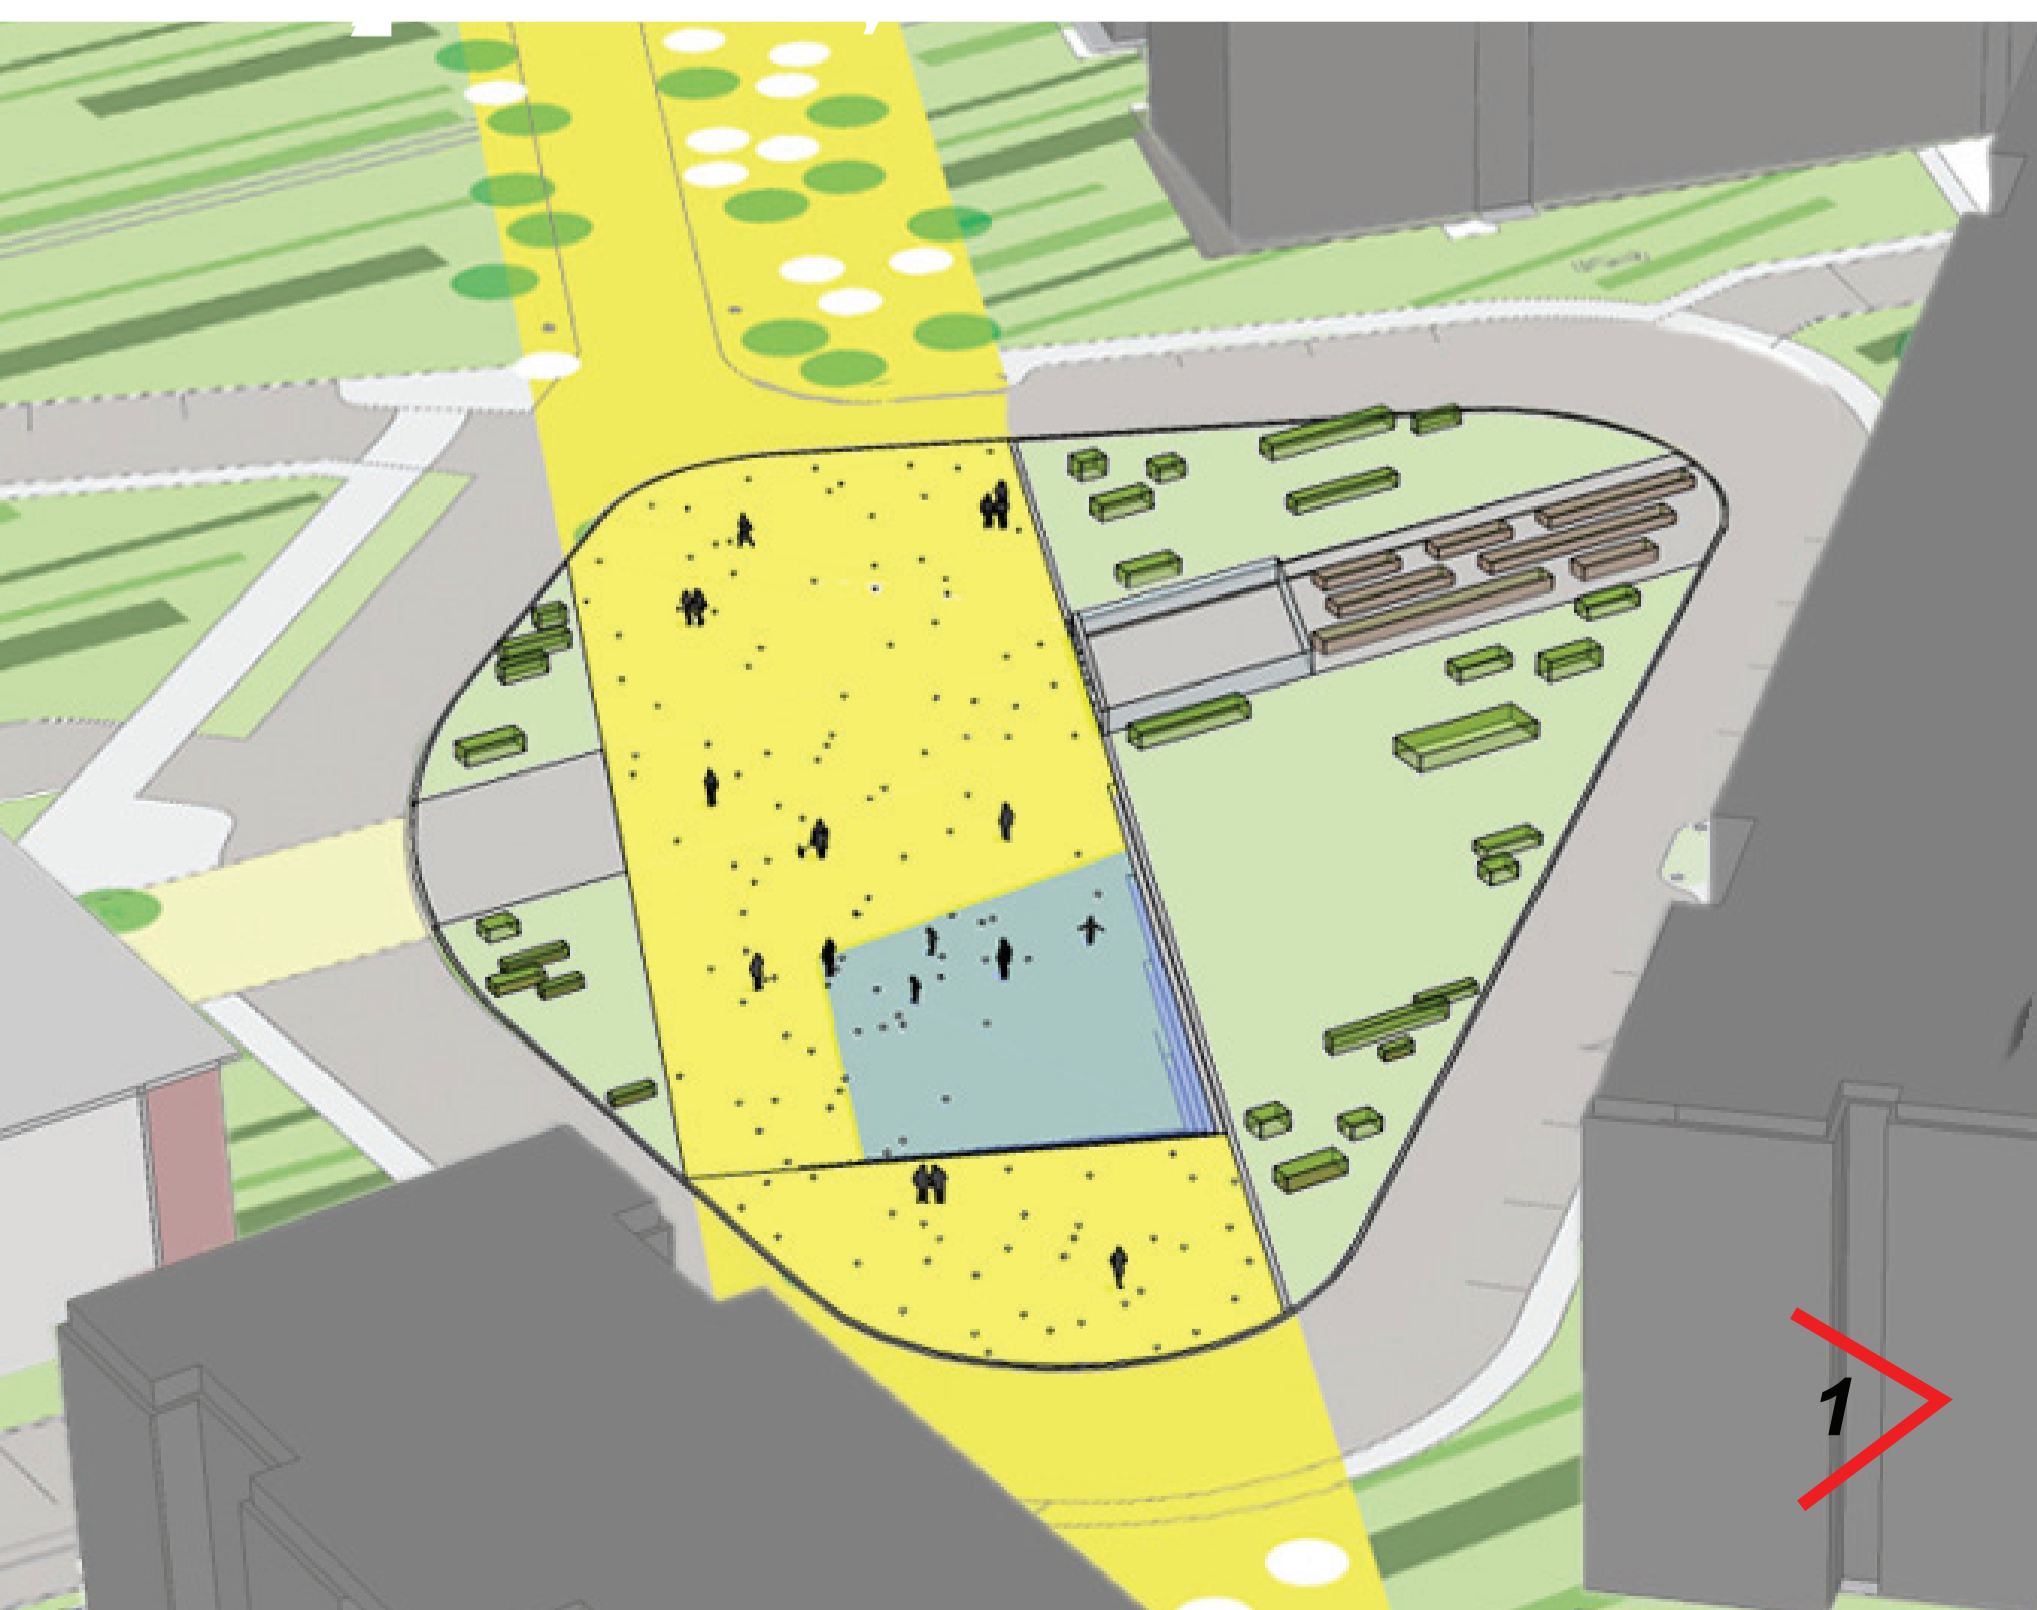

# BARRE PAYSAGÈRE

CONCEPT

PLAN D'ENSEMBLE

ÉCHELLE URBAINE

ÉCHELLE DU SITE

Signalisation / orientation

Signalisation / identification

**version & vian paysages**

Concours d'architecture de paysage pour l'aménagement du parc de Place de l'Acadie -22 Février 2010-

# BARRE PAYSAGÈRE

PLAN DÉTAILLÉ

LÉGENDE

- arbres existants (frêne ou érable argenté)
  - Rhus typhina / Sumac
  - Amelanchier ovalis / Amelanchier du Canada
  - Pierre naturelle
  - Criblure de pierre
  - Gazon LEED Indigo
  - Paillis (jeux enfants)
  - Brumisateur
- A) Agora / aire de rassemblement / zone d'accumulation d'eau / patinoire  
 B) Zone de brumisation  
 C) Écran sonore végétal (Plan d'ensemble)  
 D) Aire de jeux clôturée (bois)  
 E) Sentier piéton (Plan d'ensemble)  
 F) Piste multifonctionnelle / lien Henri-Bourassa  
 G) Potager  
 H) Aire de pique-nique / Bande arbustive  
 I) Amelanchier du Canada  
 J) Sumac vinaigrier  
 K) Plaque d'information: commémoration et interprétation / pétale  
 L) Aire de détente

## ÉCHELLE DE LA PLACE

version & vlan paysages