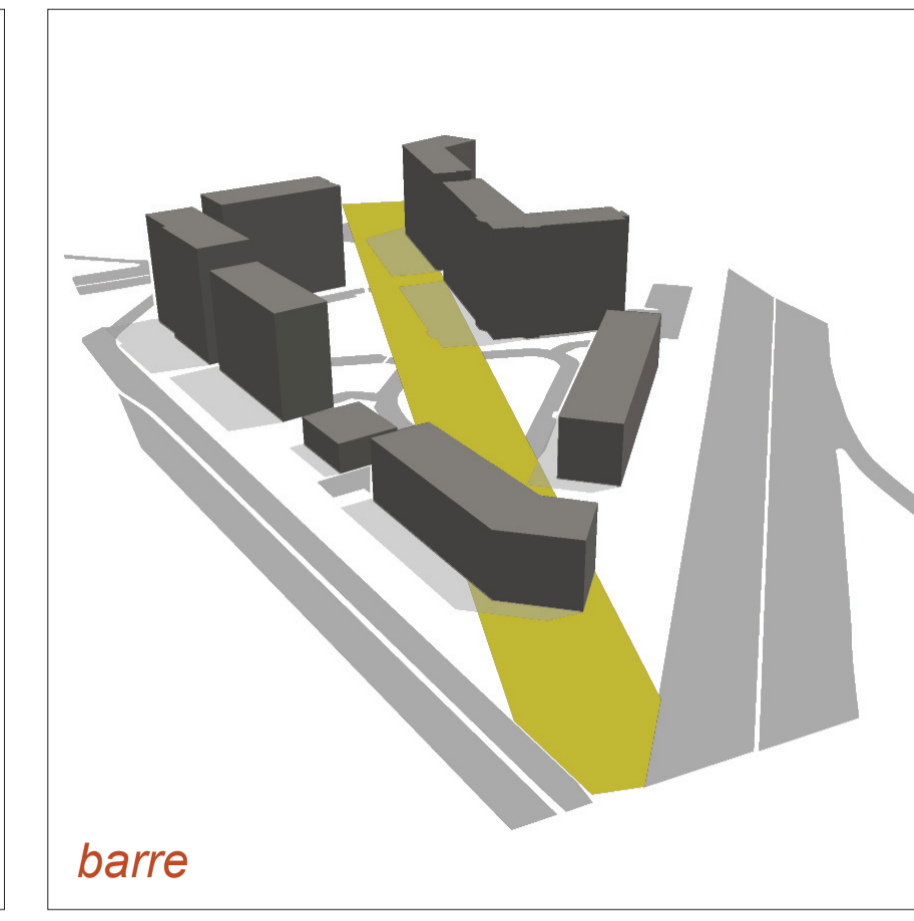

# BARRE PAYSAGÈRE

CONCEPT

PLAN D'ENSEMBLE

ÉCHELLE URBAINE

ÉCHELLE DU SITE

Signalisation / orientation

Signalisation / identification

**version & vian paysages**

# BARRE PAYSAGÈRE

PLAN DÉTAILLÉ

LÉGENDE

- arbres existants (frêne ou érable argenté)
  - Rhus typhina / Sumac
  - Amelanchier ovalis / Amelanchier du Canada
  - Pierre naturelle
  - Criblure de pierre
  - Gazon LEED Indigo
  - Paillis (jeux enfants)
  - Brumisateur
- A) Agora / aire de rassemblement / zone d'accumulation d'eau / patinoire  
 B) Zone de brumisation  
 C) Écran sonore végétal (Plan d'ensemble)  
 D) Aire de jeux clôturée (bois)  
 E) Sentier piéton (Plan d'ensemble)  
 F) Piste multifonctionnelle / lien Henri-Bourassa  
 G) Potager  
 H) Aire de pique-nique / Bande arbustive  
 I) Amelanchier du Canada  
 J) Sumac vinaigrier  
 K) Plaque d'information: commémoration et interprétation / pétale  
 L) Aire de détente

## ÉCHELLE DE LA PLACE

version & vlan paysages