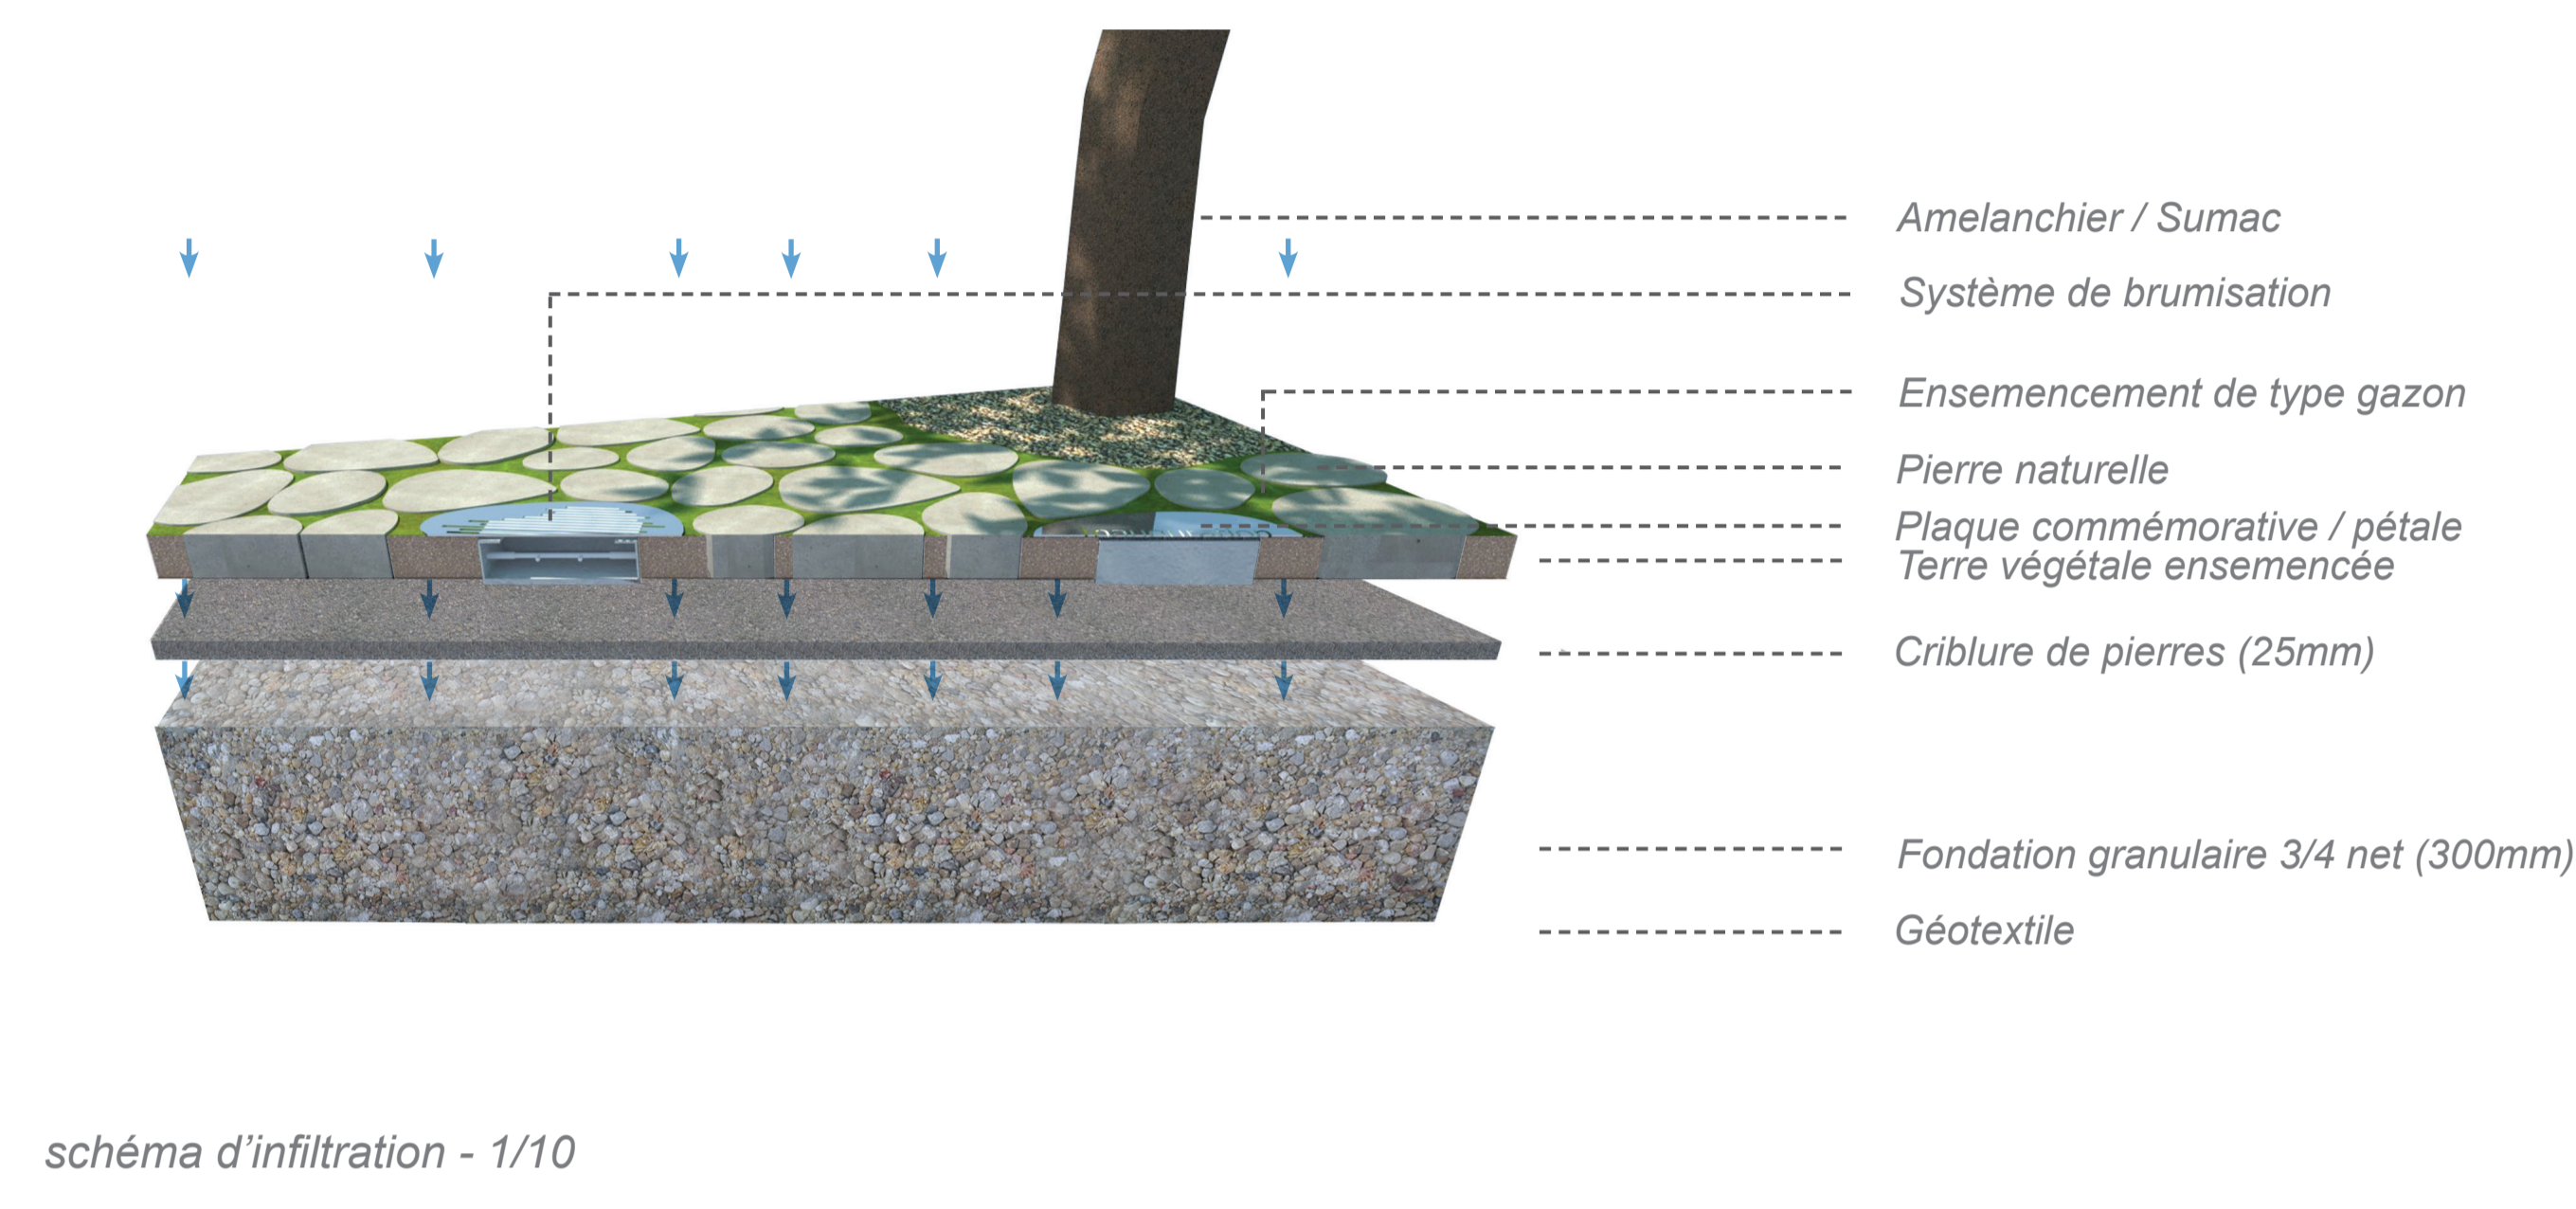

# BARRE PAYSAGÈRE

PLAN DÉTAILLÉ

LÉGENDE

- arbres existants (frêne ou érable argenté)
  - Rhus typhina / Sumac
  - Amelanchier ovalis / Amelanchier du Canada
  - Pierre naturelle
  - Criblure de pierre
  - Gazon LEED Indigo
  - Paillis (jeux enfants)
  - Brumisateur
- A) Agora / aire de rassemblement / zone d'accumulation d'eau / patinoire  
 B) Zone de brumisation  
 C) Écran sonore végétal (Plan d'ensemble)  
 D) Aire de jeux clôturée (bois)  
 E) Sentier piéton (Plan d'ensemble)  
 F) Piste multifonctionnelle / lien Henri-Bourassa  
 G) Potager  
 H) Aire de pique-nique / Bande arbustive  
 I) Amelanchier du Canada  
 J) Sumac vinaigrier  
 K) Plaque d'information: commémoration et interprétation / pétale  
 L) Aire de détente

## ÉCHELLE DE LA PLACE

version & vlan paysages