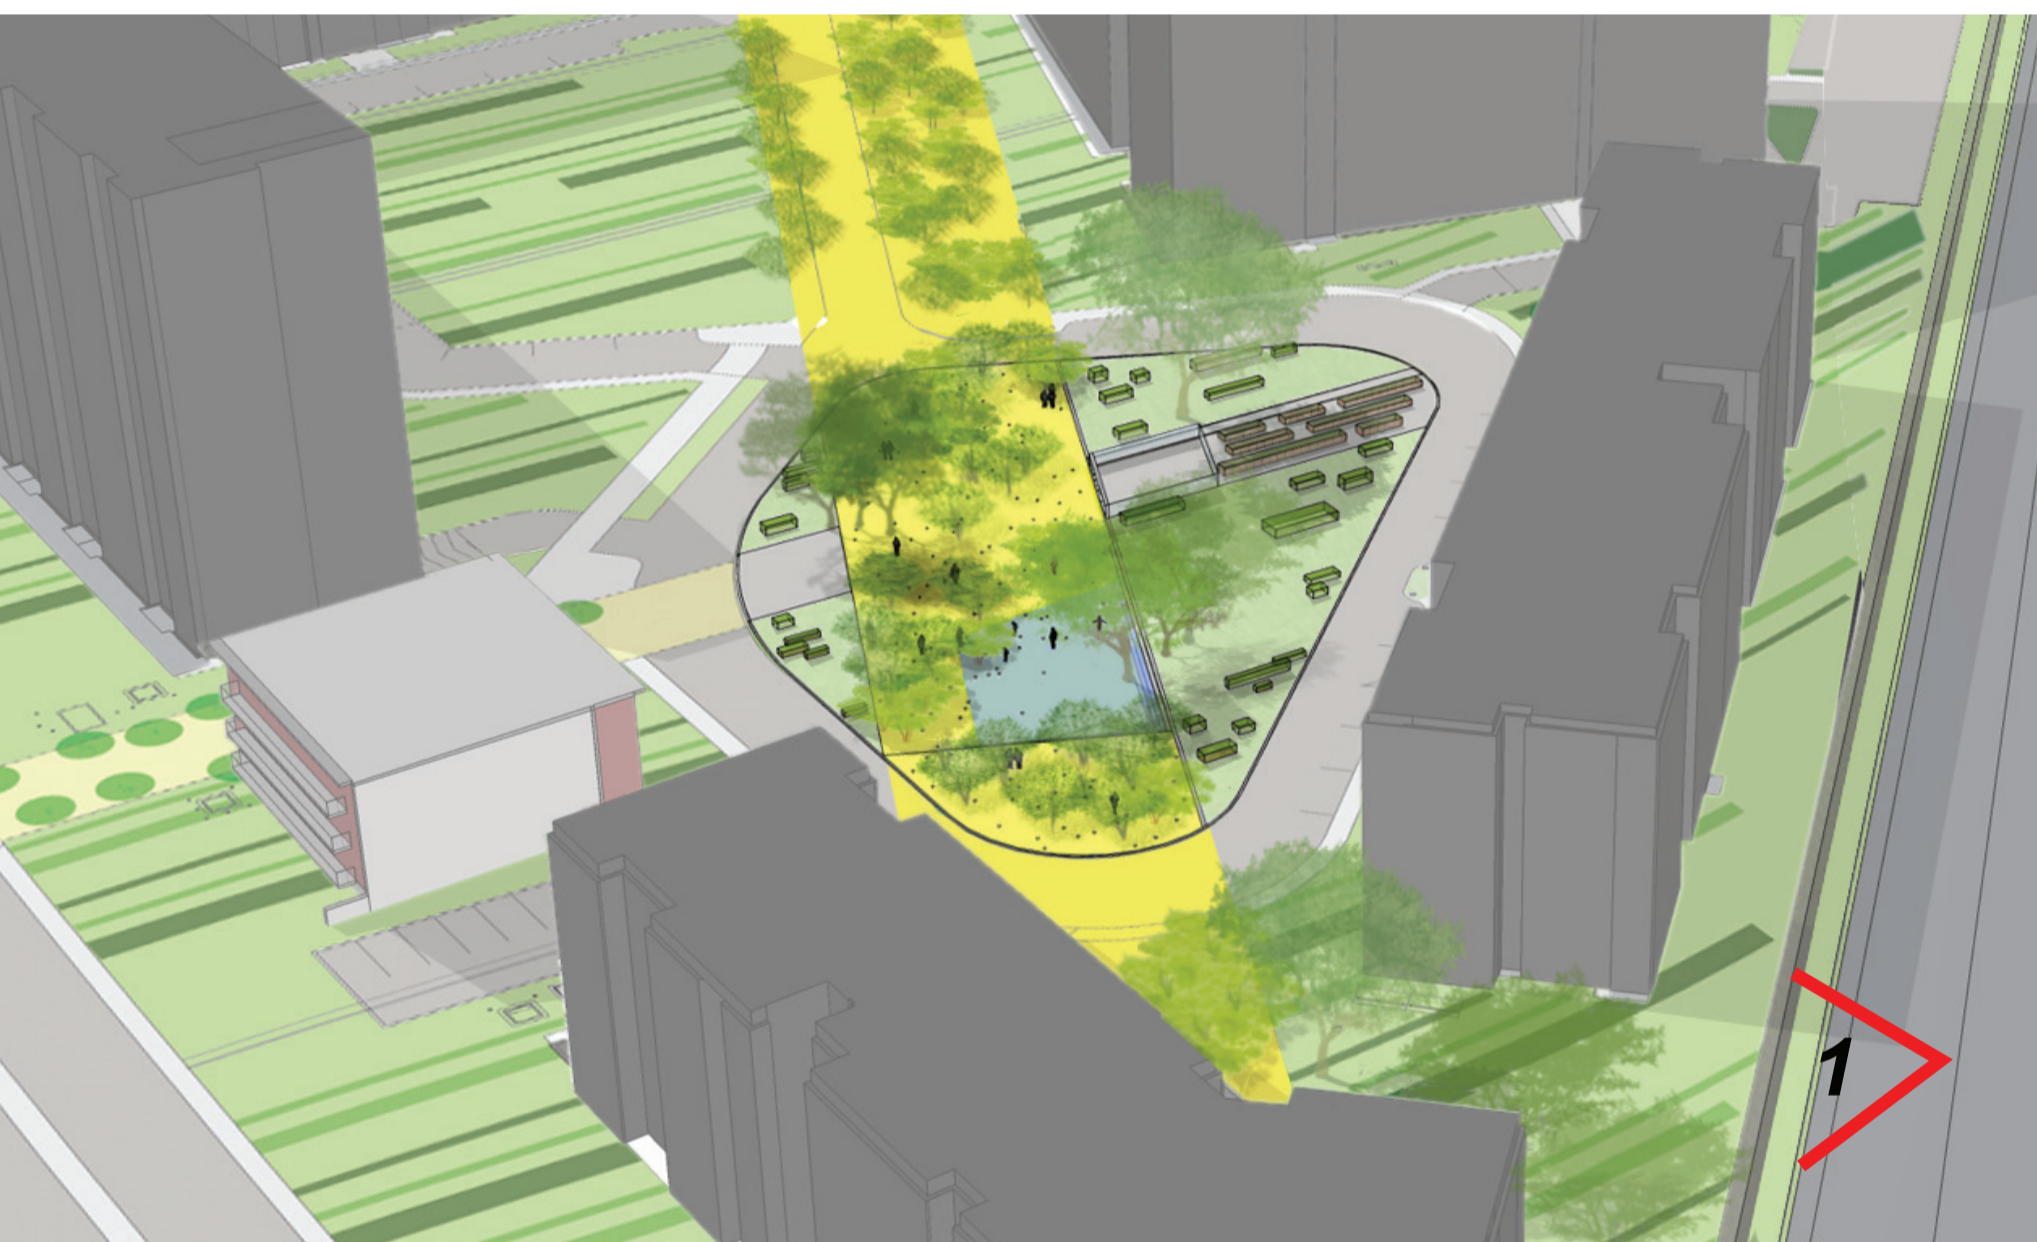

# BARRE PAYSAGÈRE

CONCEPT

PLAN D'ENSEMBLE

ÉCHELLE URBAINE

ÉCHELLE DU SITE

Signalisation / orientation

Signalisation / identification

**version & vian paysages**

Concours d'architecture de paysage pour l'aménagement du parc de Place de l'Acadie -22 Février 2010-

# BARRE PAYSAGÈRE

PLAN DÉTAILLÉ

LÉGENDE

- arbres existants (frêne ou érable argenté)
  - Rhus typhina / Sumac
  - Amelanchier ovalis / Amelanchier du Canada
  - Pierre naturelle
  - Criblure de pierre
  - Gazon LEED Indigo
  - Paillis (jeux enfants)
  - Brumisateur
- A) Agora / aire de rassemblement / zone d'accumulation d'eau / patinoire  
 B) Zone de brumisation  
 C) Écran sonore végétal (Plan d'ensemble)  
 D) Aire de jeux clôturée (bois)  
 E) Sentier piéton (Plan d'ensemble)  
 F) Piste multifonctionnelle / lien Henri-Bourassa  
 G) Potager  
 H) Aire de pique-nique / Bande arbustive  
 I) Amelanchier du Canada  
 J) Sumac vinaigrier  
 K) Plaque d'information: commémoration et interprétation / pétale  
 L) Aire de détente

## ÉCHELLE DE LA PLACE

version & vlan paysages