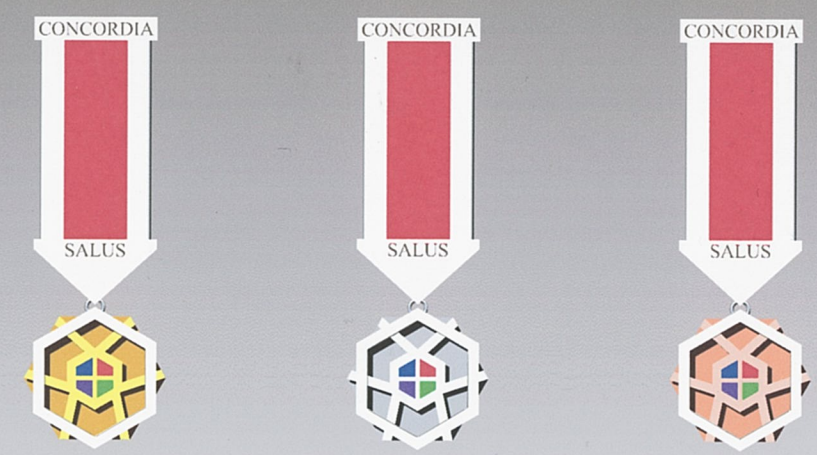

OPTION DE RUBAN
PLEINE COULEUR

REVERS

AVERS
GRADE ÉLEVÉ

GRADE
INTERMÉDIAIRE

GRADE
D'ENTRÉE

DÉTAIL
MODÈLE RÉDUIT

852MM