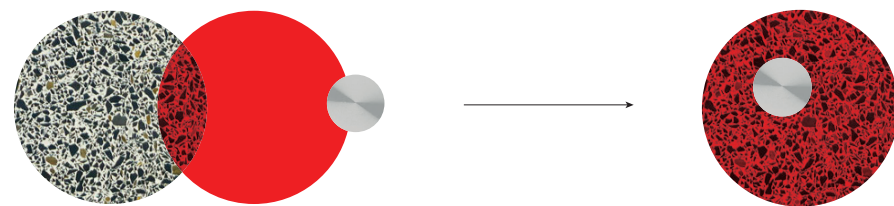

TERRAZZO + VERRE + ALUMINIUM

VUE EN ÉLÉVATION

Gravure dans l'élément (verre)
ORDRE DE MONTRÉAL
 Wigrum, fonte dessinée à Montréal
 Démonstre la créativité et le savoir-faire montréalais

VUE DE PLAN

VUE DE PROFIL

VUE ARRIÈRE

DAVID ALTMEJD
 2017

VUE DE COUPE A-A

Gravure dans l'élément (terrazzo)
CONCORDIA SALUS en caractère classique -
 Trajan - Héritage européen et universel

Grade supérieur

Grade intermédiaire

Grade d'entrée