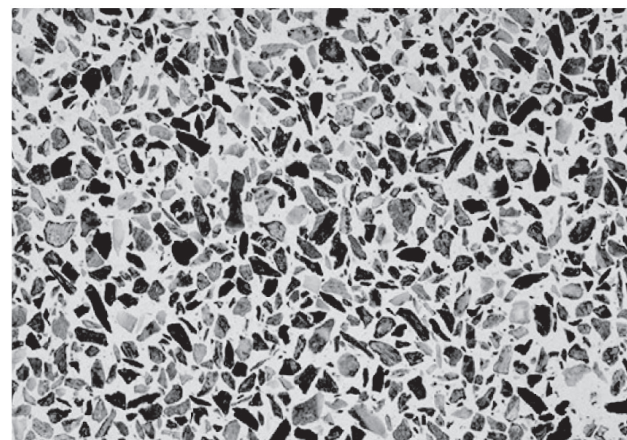

VUE ARRIÈRE

DAVID ALTMEJD
 2017

VUE DE COUPE A-A

Gravure dans l'élément (terrazzo)
CONCORDIA SALUS en caractère classique -
 Trajan - Héritage européen et universel

Grade supérieur

Grade intermédiaire

Grade d'entrée