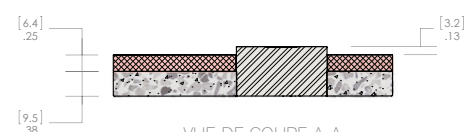

TERRAZZO + VERRE + ALUMINIUM

VUE EN ÉLÉVATION

Gravure dans l'élément (verre)
ORDRE DE MONTRÉAL
 Wigrum, fonte dessinée à Montréal
 Démonstre la créativité et le savoir-faire montréalais

VUE DE PLAN

VUE DE PROFIL

VUE ARRIÈRE

DAVID ALTMEJD
 2017

VUE DE COUPE A-A

Gravure dans l'élément (terrazzo)
CONCORDIA SALUS en caractère classique -
 Trajan - Héritage européen et universel

Grade supérieur

Grade intermédiaire

Grade d'entrée