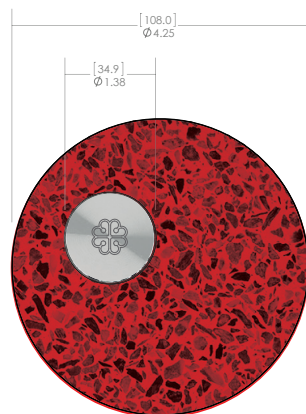

TERRAZZO + VERRE + ALUMINIUM

VUE EN ÉLÉVATION

Gravure dans l'élément (verre)
ORDRE DE MONTRÉAL
 Wigrum, fonte dessinée à Montréal
 Démonstre la créativité et le savoir-faire montréalais

VUE DE PLAN

VUE DE PROFIL

VUE ARRIÈRE

DAVID ALTMEJD
 2017

VUE DE COUPE A-A

Gravure dans l'élément (terrazzo)
CONCORDIA SALUS en caractère classique -
 Trajan - Héritage européen et universel

Grade supérieur

Grade intermédiaire

Grade d'entrée

Attache aimantée

375LR