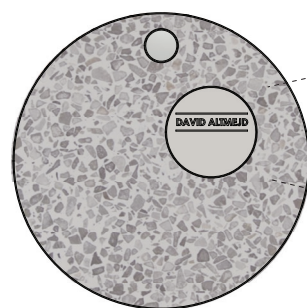

TERRAZZO + VERRE + ALUMINIUM

VUE EN ÉLÉVATION

Gravure dans l'élément (verre)
ORDRE DE MONTRÉAL
 Wigrum, fonte dessinée à Montréal
 Démonstre la créativité et le savoir-faire montréalais

VUE DE PLAN

VUE DE PROFIL

VUE ARRIÈRE

DAVID ALTMEJD
 2017

VUE DE COUPE A-A

Gravure dans l'élément (terrazzo)
CONCORDIA SALUS en caractère classique -
 Trajan - Héritage européen et universel

Grade supérieur

Grade intermédiaire

Grade d'entrée

Attache aimantée

375LR