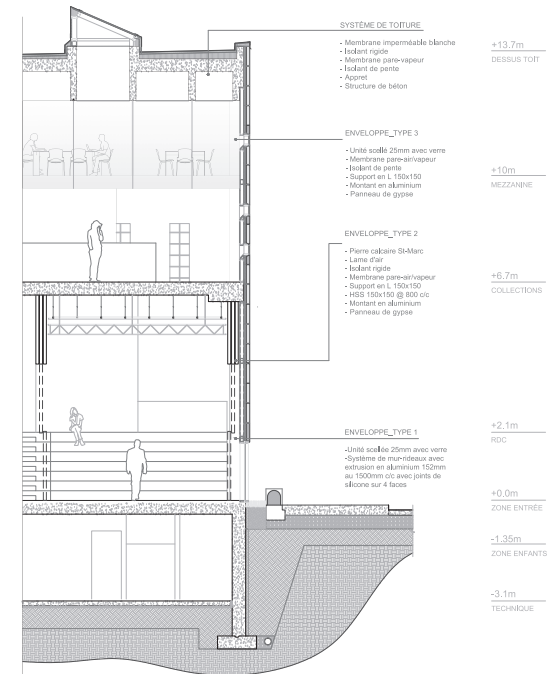

VUE DE L'ESPACE PUBLIC Δ

COUPE DE MUR | ÉCHELLE 1:50

COUPE A-A | ÉCHELLE 1:200

SCHEMA DE LA STRUCTURE

SCHEMA DE FONCTIONNEMENT DE L'AGORA

SCHEMA DES CIRCULATIONS

SCHEMAS DES PRINCIPES MÉCANIQUES ET DE DÉVELOPPEMENT DURABLE