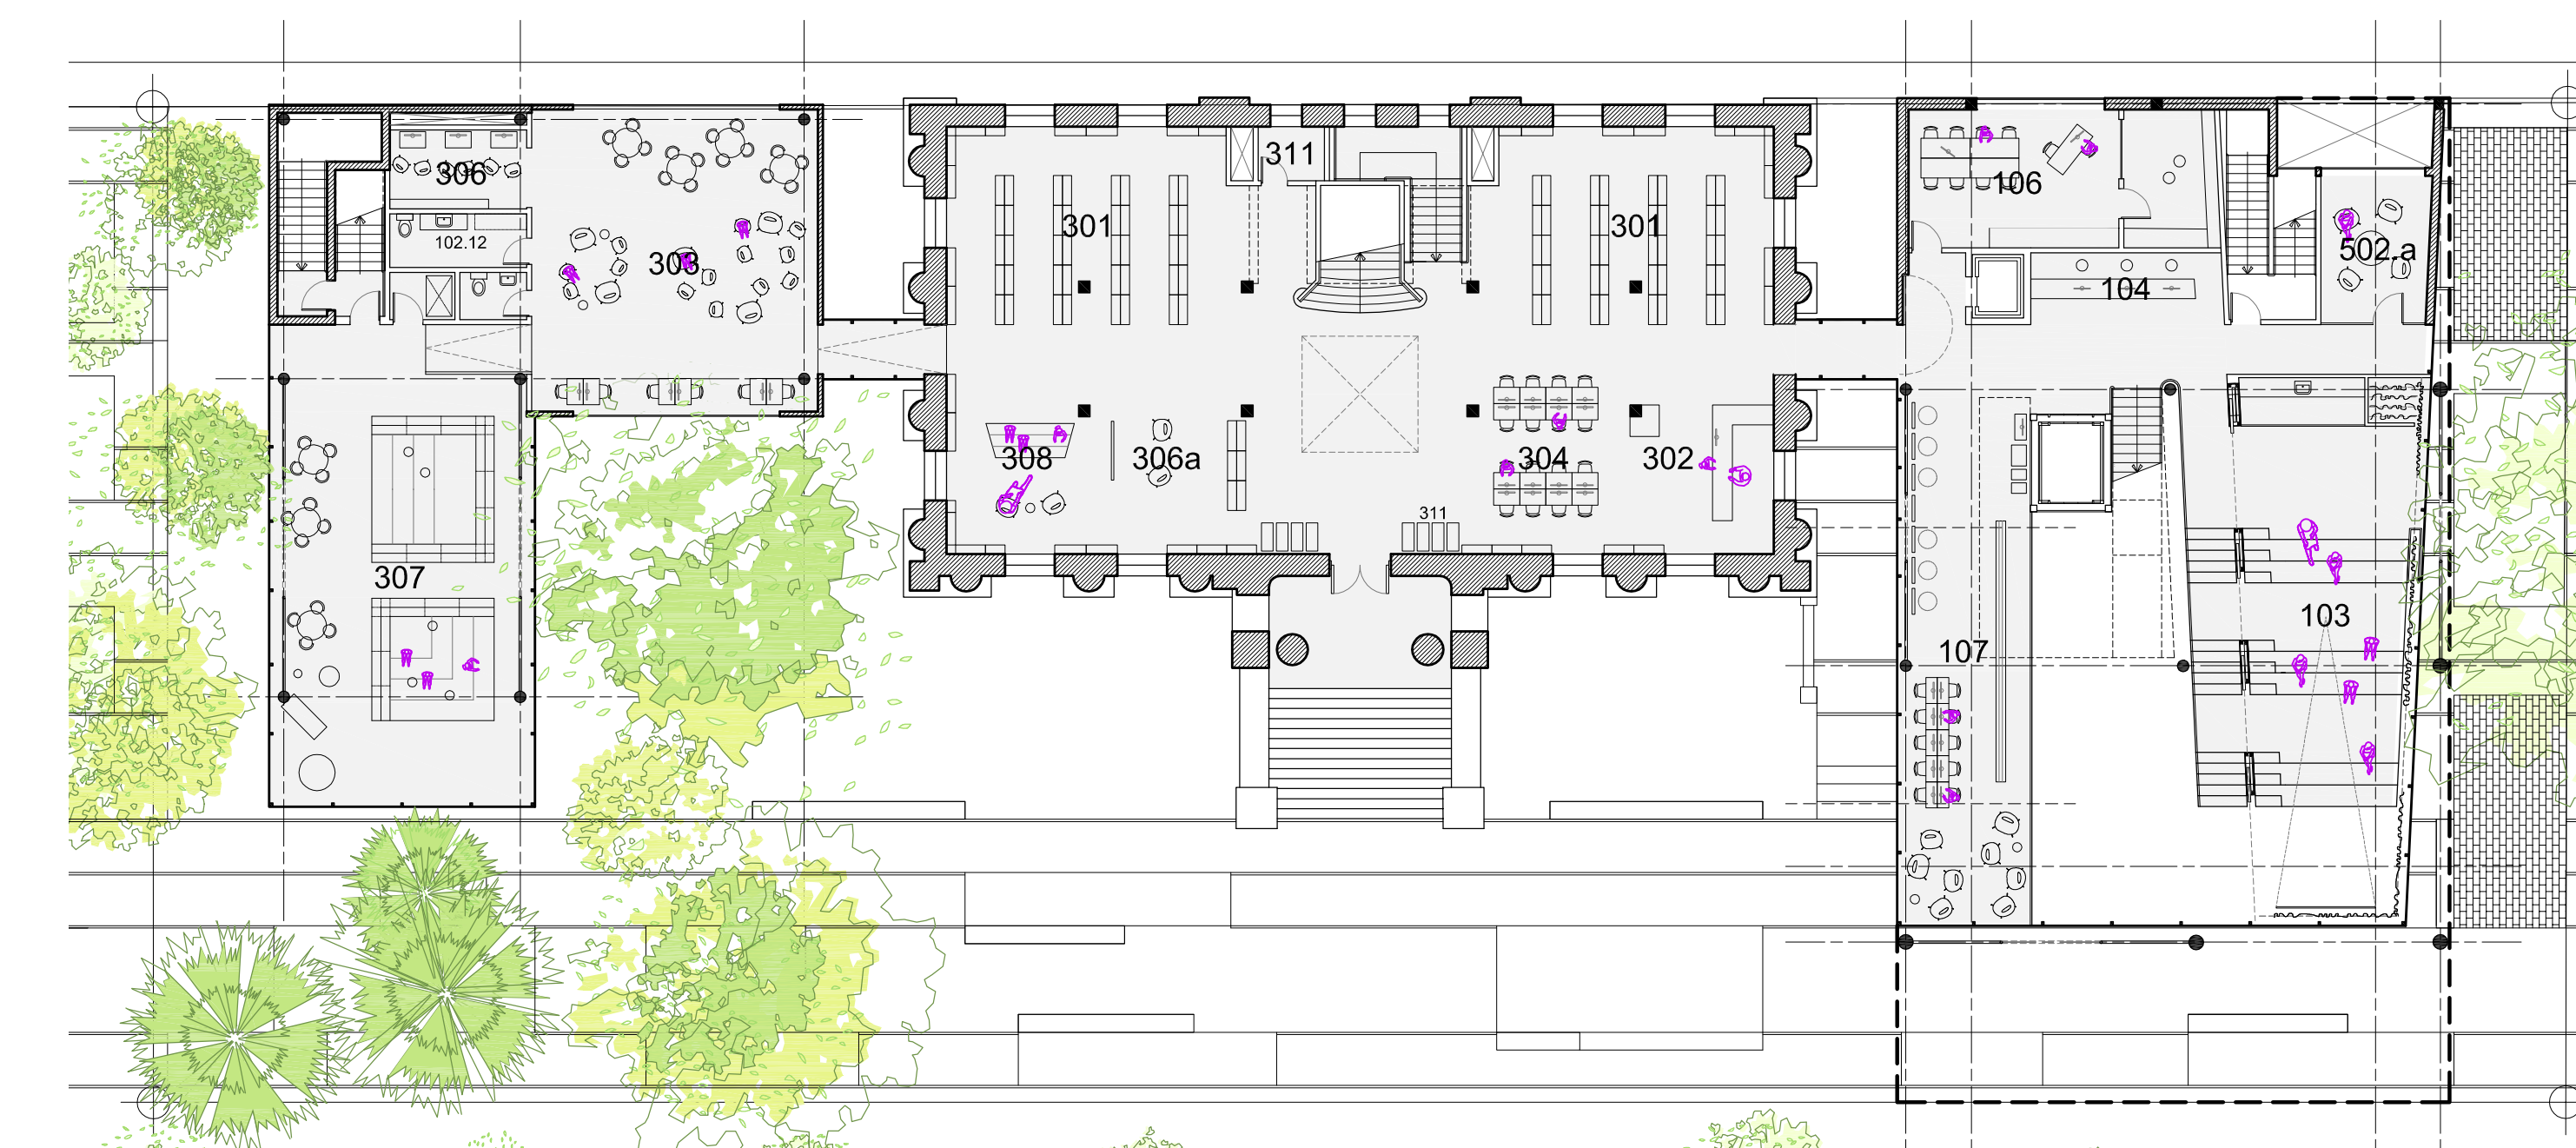

plan niveau piano nobile (21 700) _ 1:200