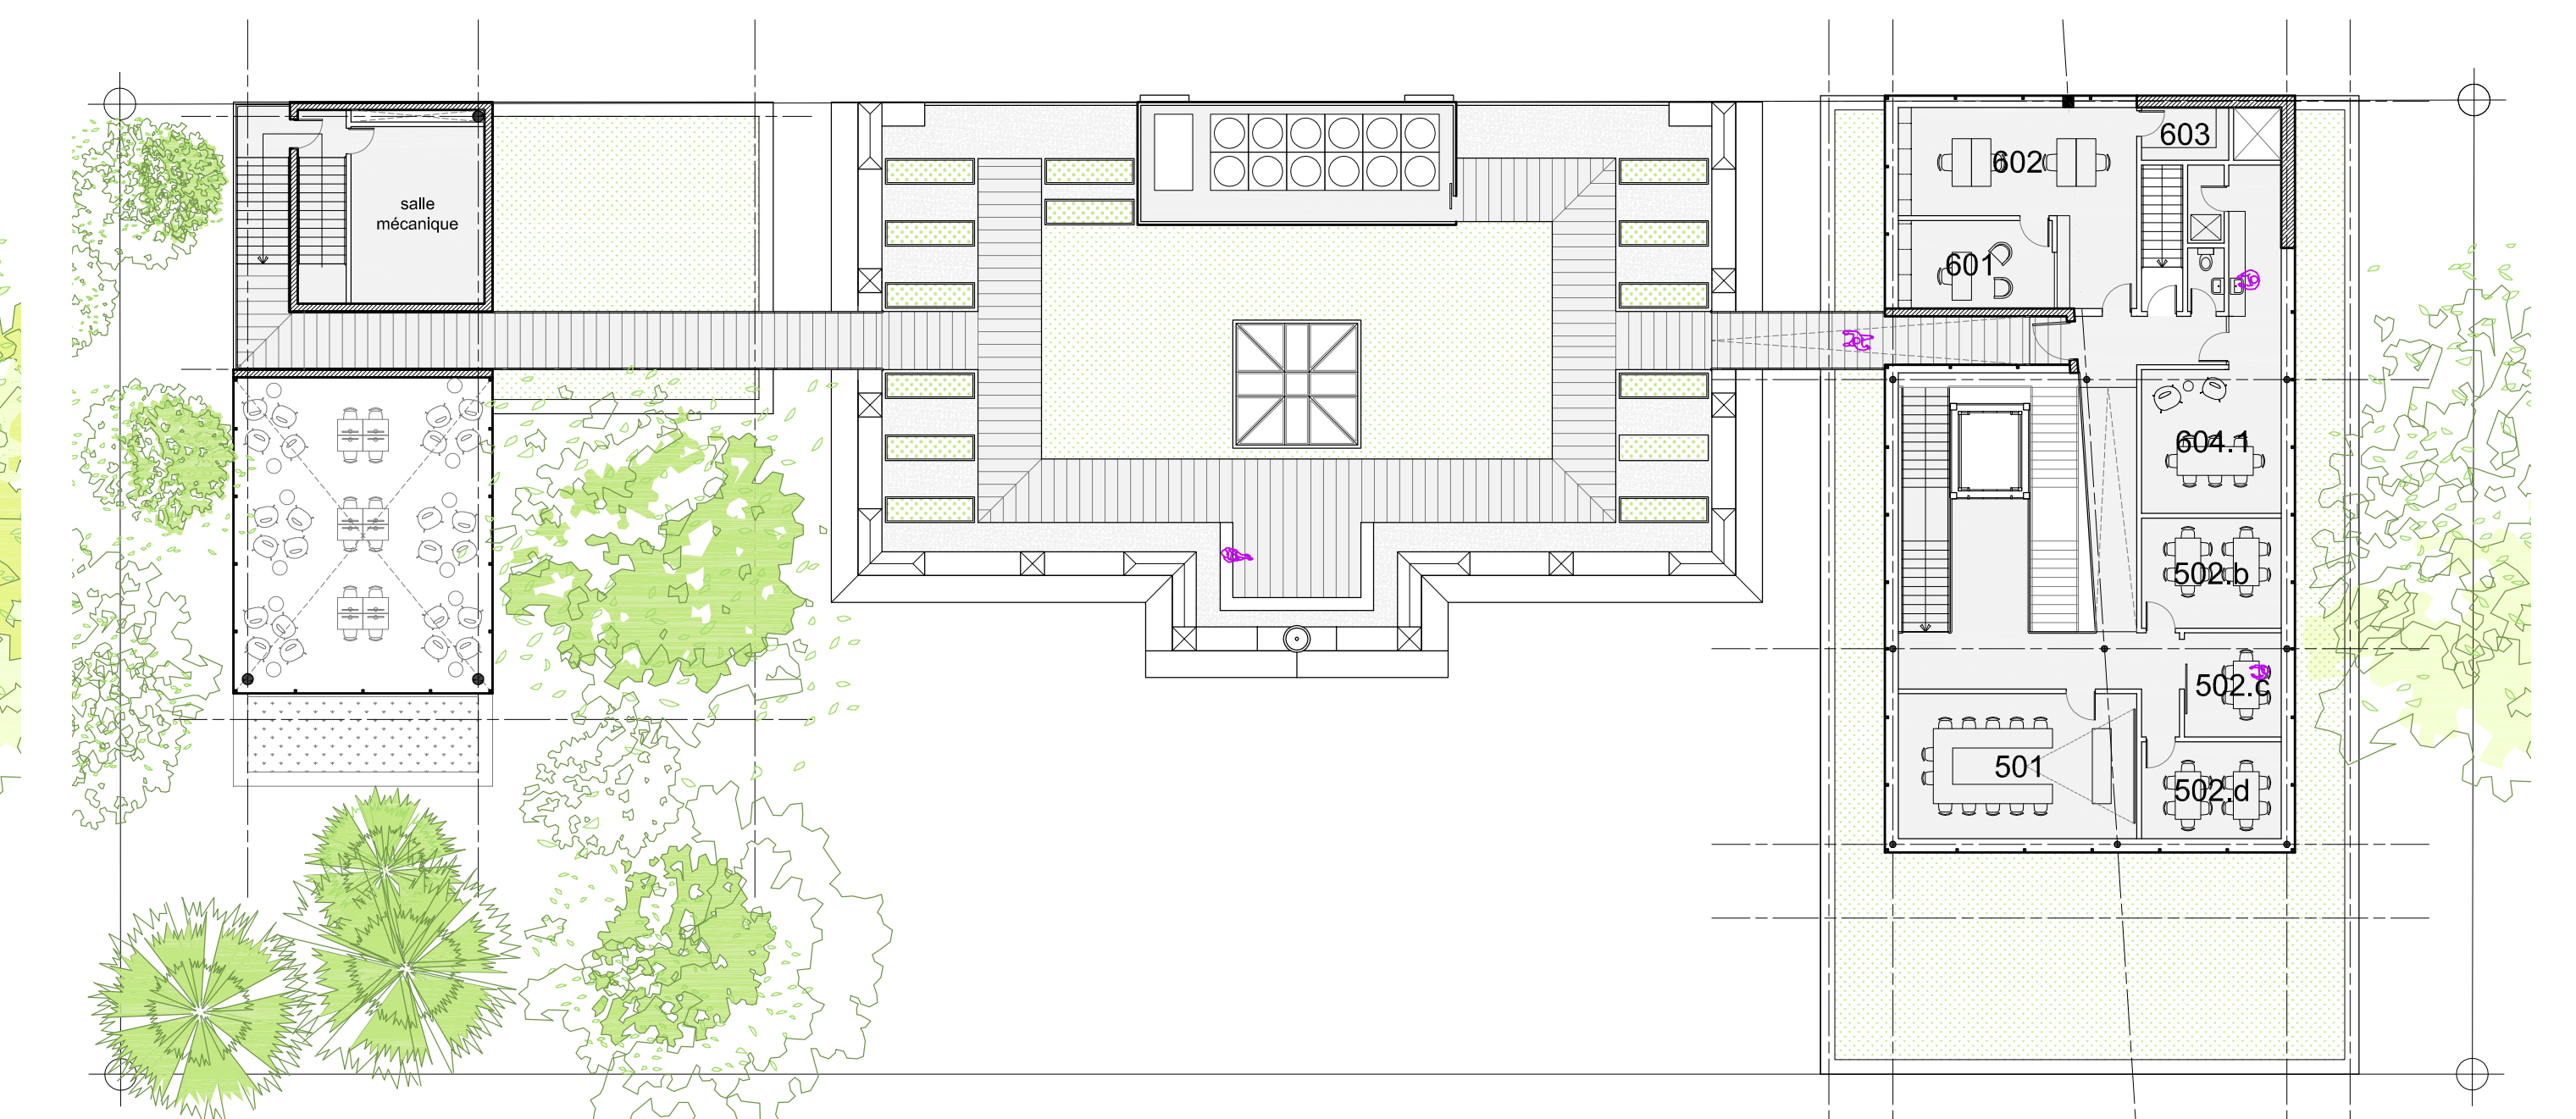

plan de toiture (32 200) _ 1:200

Panneaux tympans de couleur grise à haute valeur énergétique

Panneaux d'aluminium anodisé clair