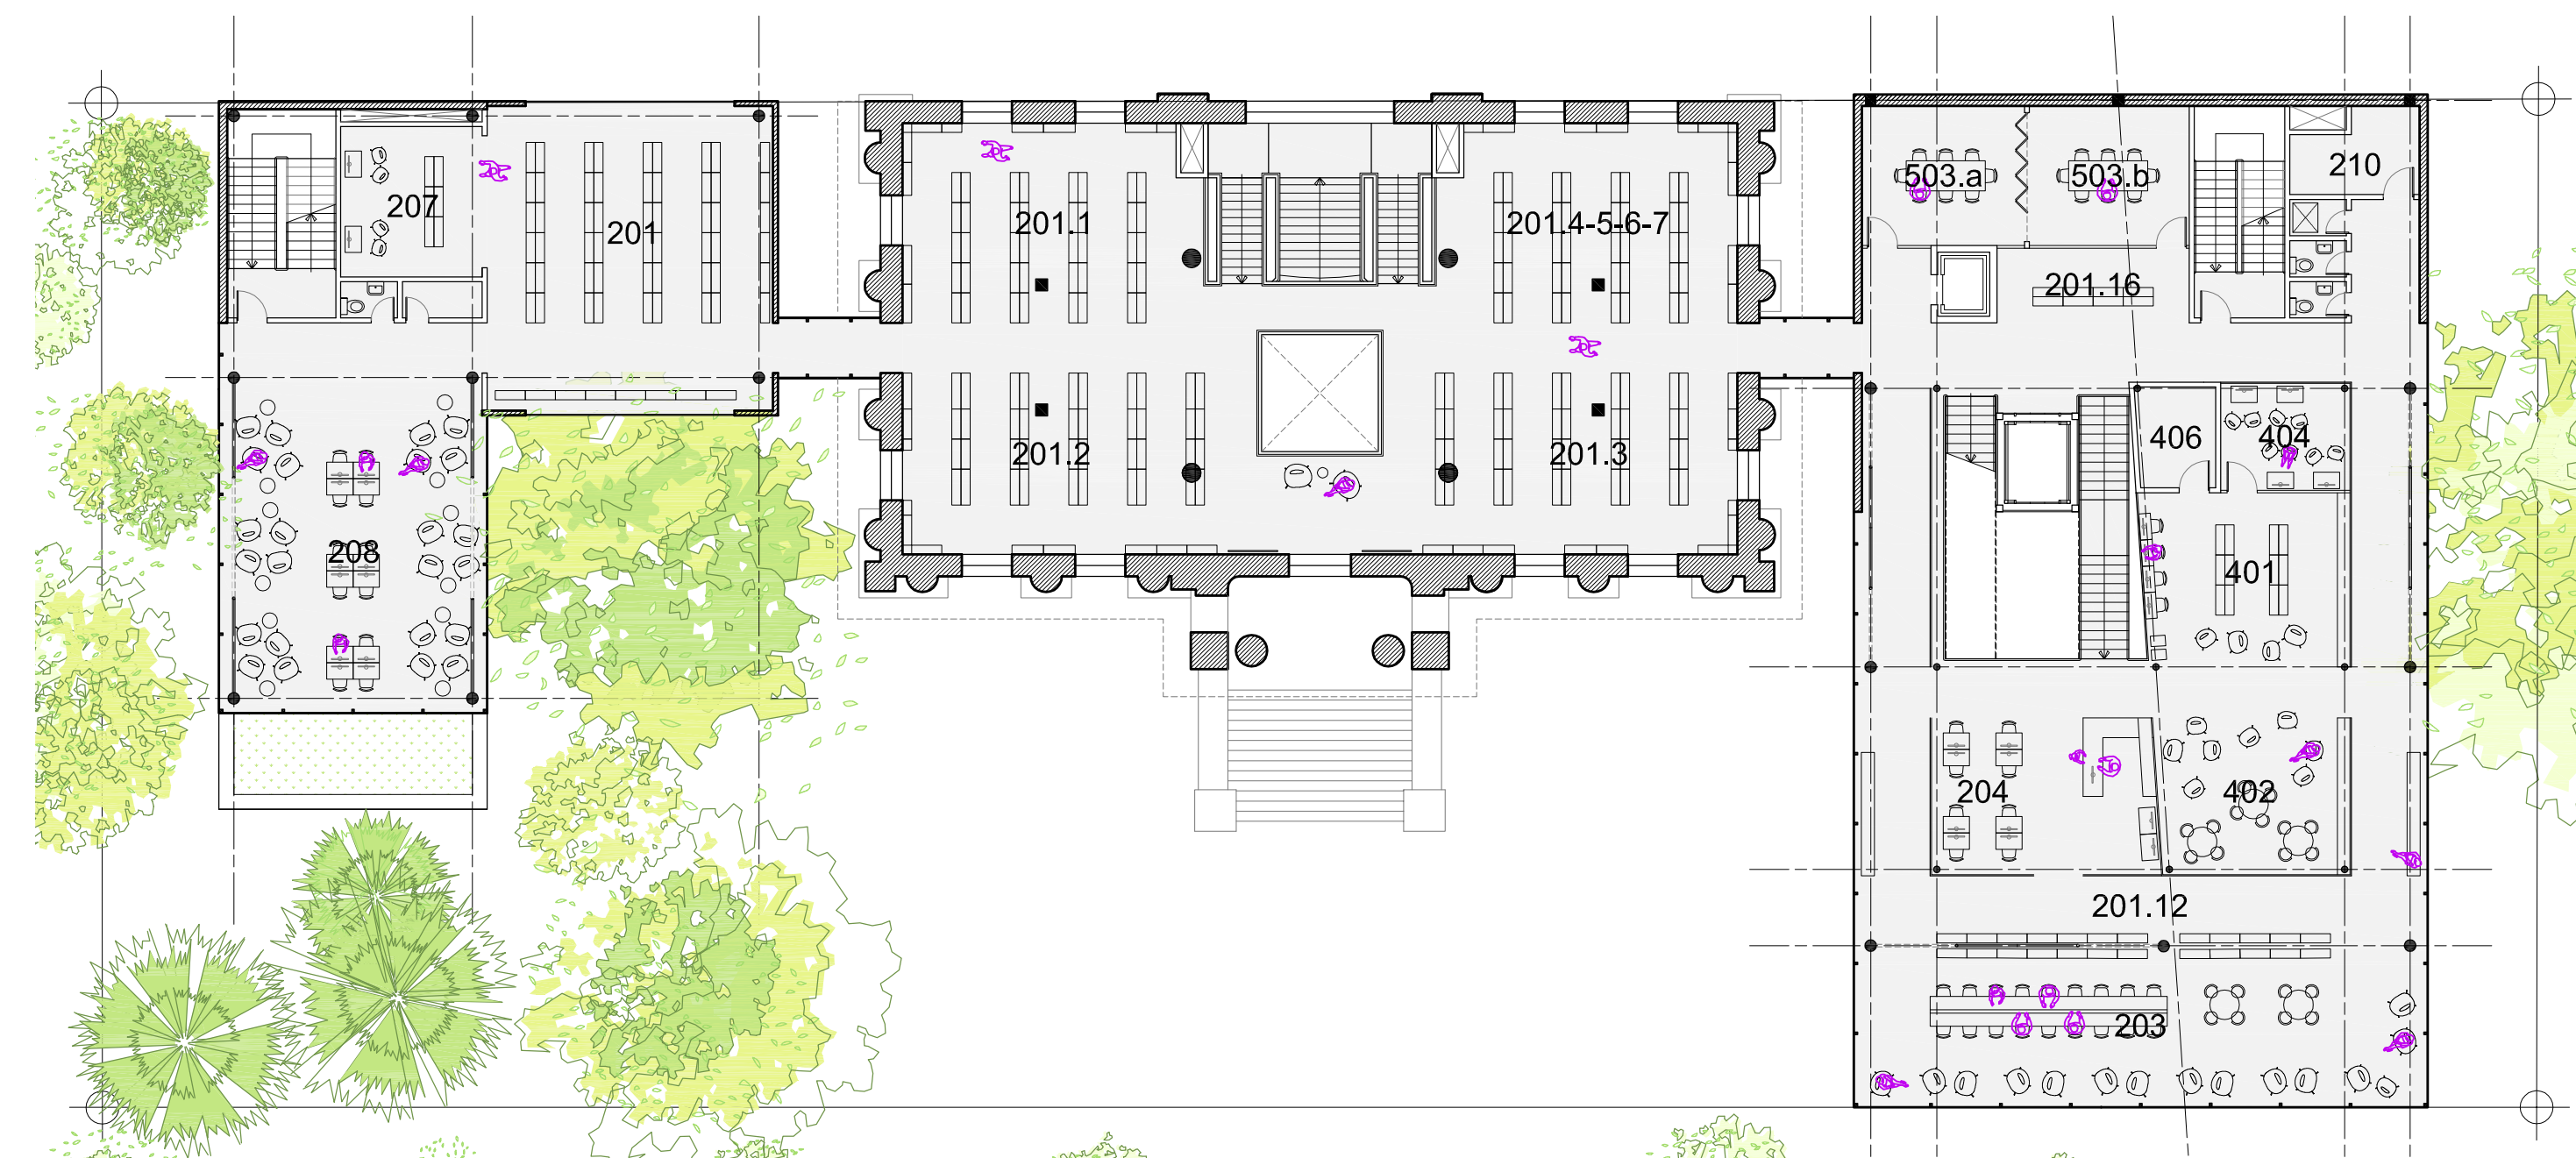

plan niveau 2 (26 300) _ 1:200