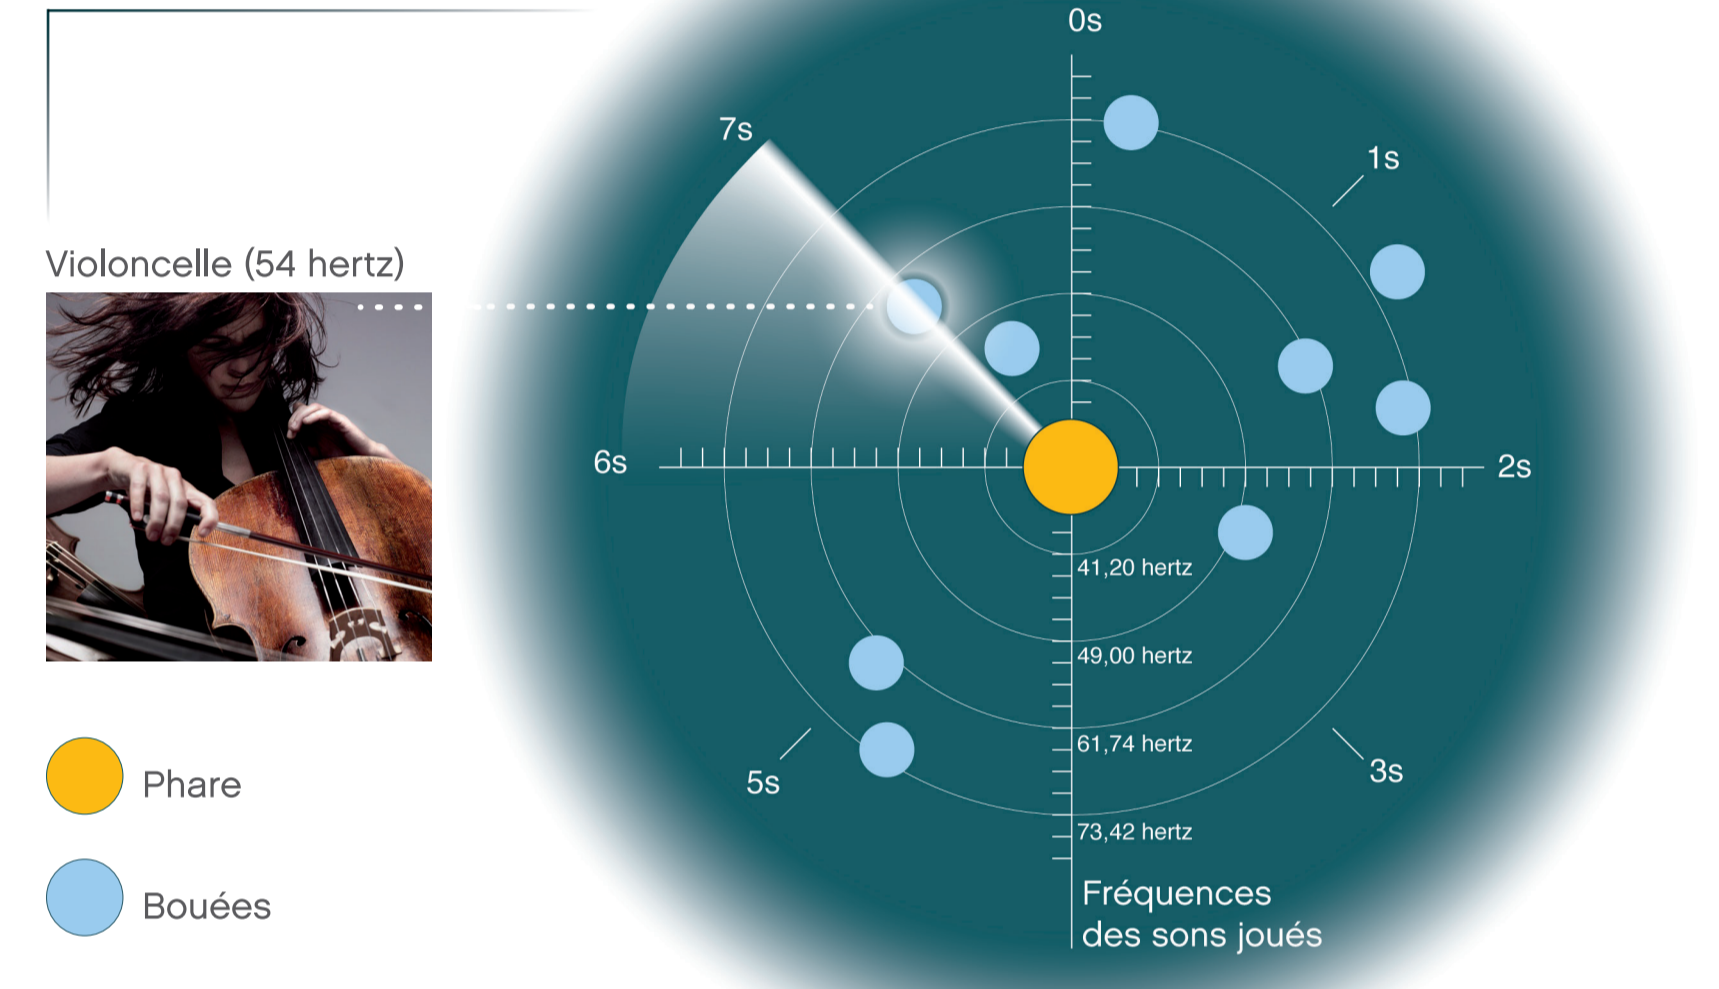

Implantation des 4 balises - VUE DE DESSUS

Principe de lecture sonore
VUE DE DESSUS

Visuels d'expérimentation et d'inspiration

DE NUIT - vue de la rue Sainte-Catherine

DE JOUR - vue du boulevard de Maisonneuve