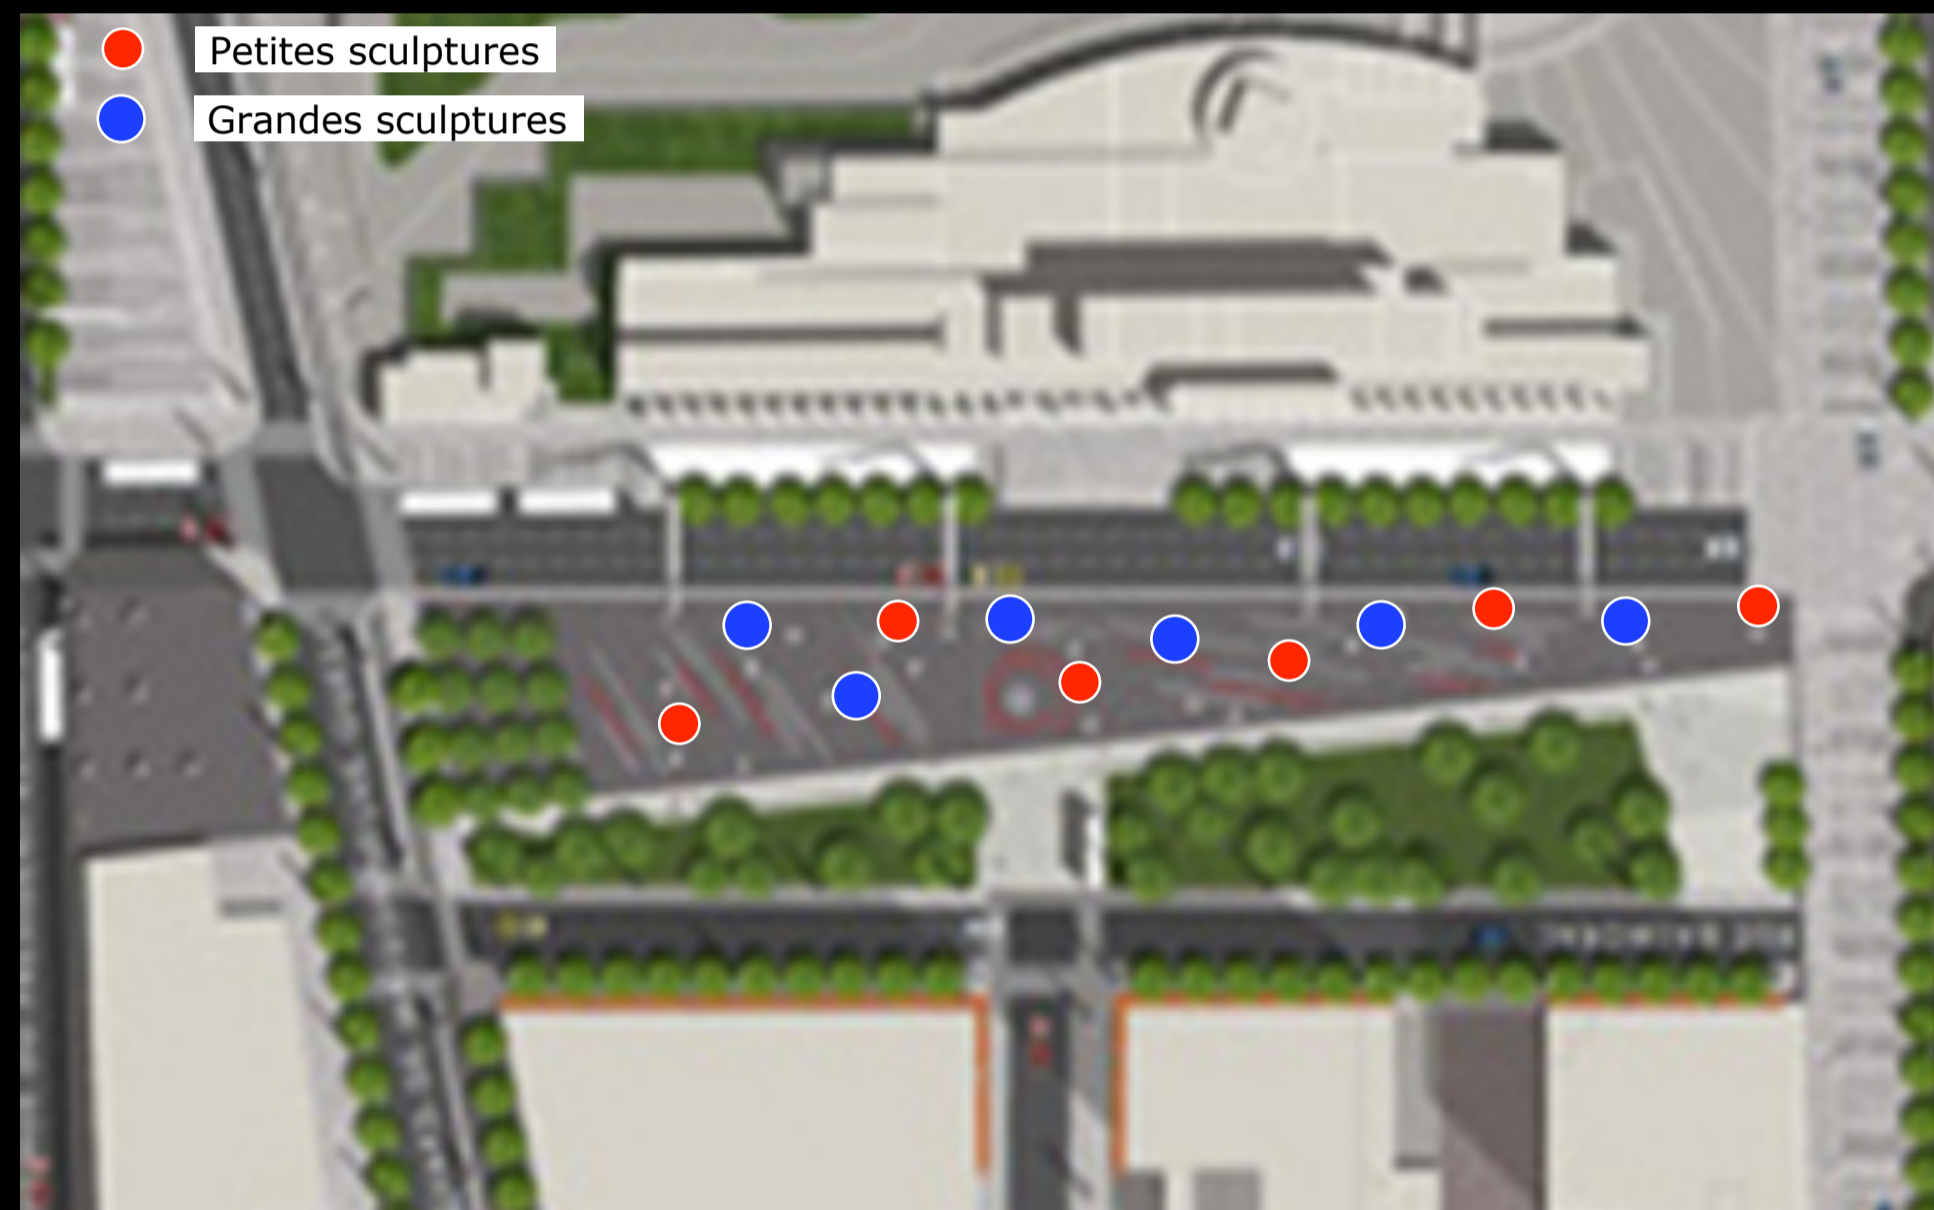

ThéropoMachines

Vue de la rue Sainte-Catherine

La nuit les ombres sont projetées sur le mur du musée

Vue du boulevard de Maisonneuve

Le jour le soleil crée des ombres au sol