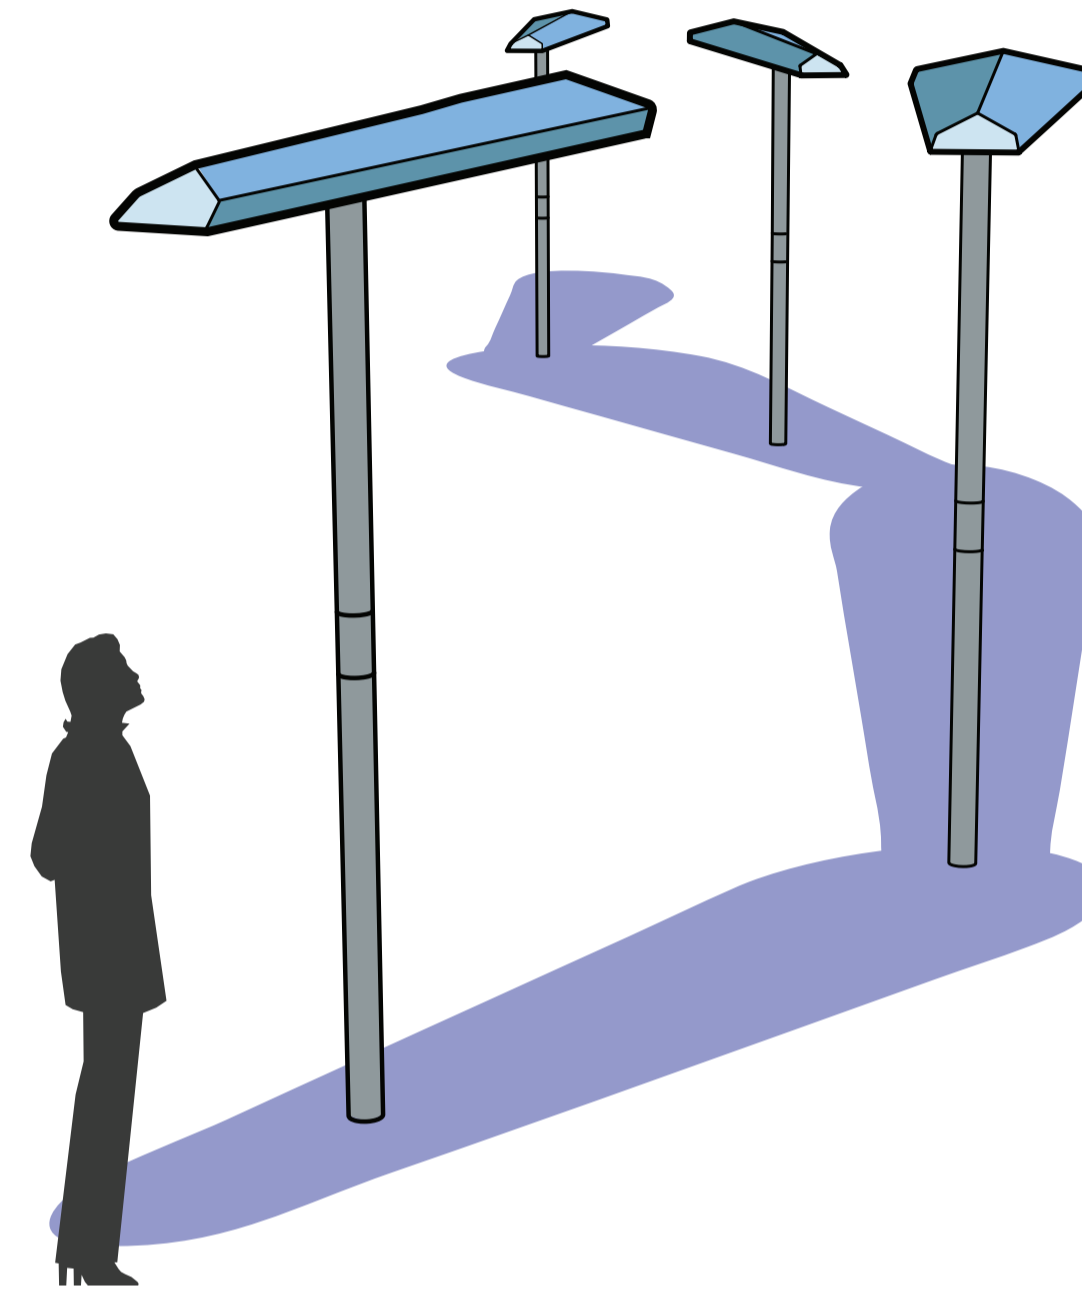

Fracture

Fracture remplira la Place des Festivals avec une série des lampes qui lance un rayon de lumière sur la neige.

Ces lampes répondent aux sons des visiteurs, tournant pour émettre, avec leur lumière ou ombre, un motif de glace brisée.