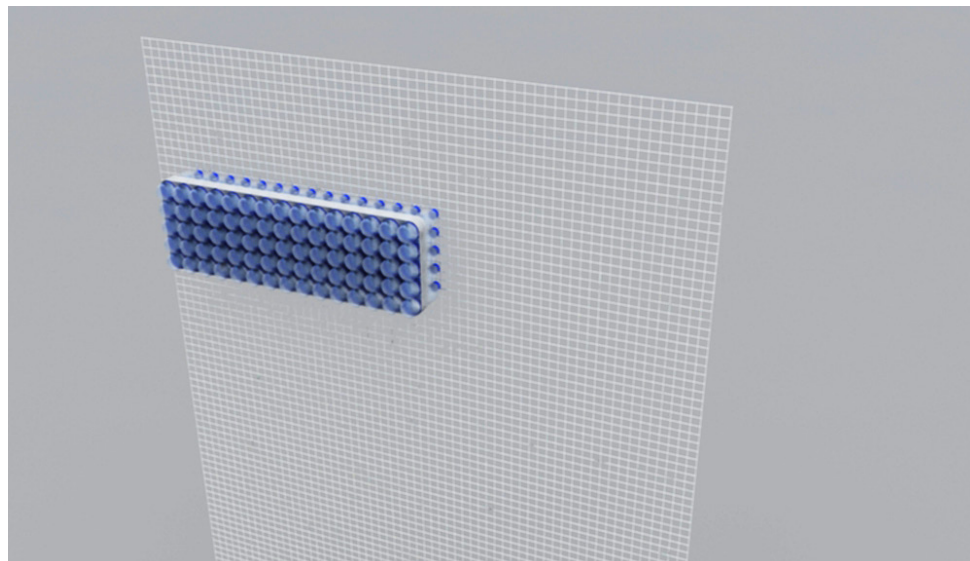

ASSEMBLAGE | ANCRAGE DES BRIQUES SUR LE FILET RIGIDE