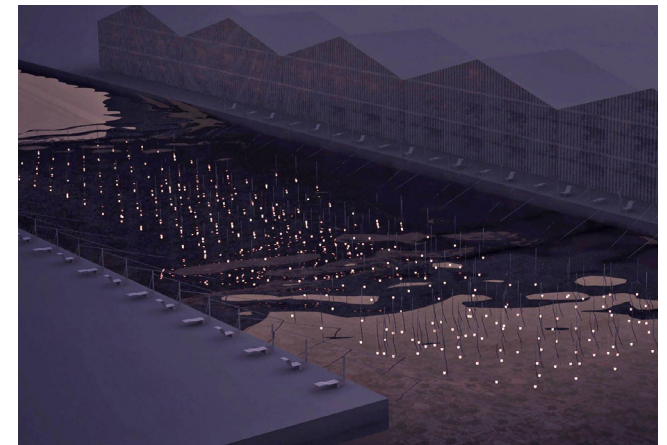

500 MILLES BOUTEILLES À LA MER, 500 MILLES MESSAGES À L'HIVER

A glass bottle lies on a sandy beach, tilted diagonally. The background is a soft, hazy sunset or sunrise over the ocean. The text 'Intégral Jean Beaudoin en collaboration avec Arup et Novalux' is overlaid in white, sans-serif font across the middle of the image.

Intégral Jean Beaudoin
en collaboration avec
Arup et Novalux

COMPOSITION DE L'ÉQUIPE | INTÉGRAL JEAN BEAUDOIN

Champ de pixel

Nuages de givre

1000 lanternes flottantes pour Nagoya

Jean Beaudoin, architecte
André Prefontaine, sculpteur et infographiste
Li An, infographiste
David Hopkins, designer graphique
Caroline Joassin, conceptrice-rédactrice
Eric Pemberton-Smith, technicien en architecture

Maria Magallion, chargé de projet, spécialiste en structure

CONCEPT

Ah! Que la #neige a neigé! @e_nelligan

AMÉNAGEMENT | UN ÉCRIN POUR S'ARRÊTER SUR LA PLACE

AMÉNAGEMENT | VUE AÉRIENNE

AMÉNAGEMENT | VUE AÉRIENNE

EXPERIENCE INTÉRIEURE-EXTÉRIEUR | UNE ENVELOPPE QUI RAYONNE

EXPERIENCE INTÉRIEURE-EXTÉRIEUR | UN ESPACE COLLECTEUR DE PENSÉES SUR L'HIVER

EXPERIENCE INTÉRIEURE-EXTÉRIEUR | BAR DIRECTIONNEL DE L'ESPLANADE PDA