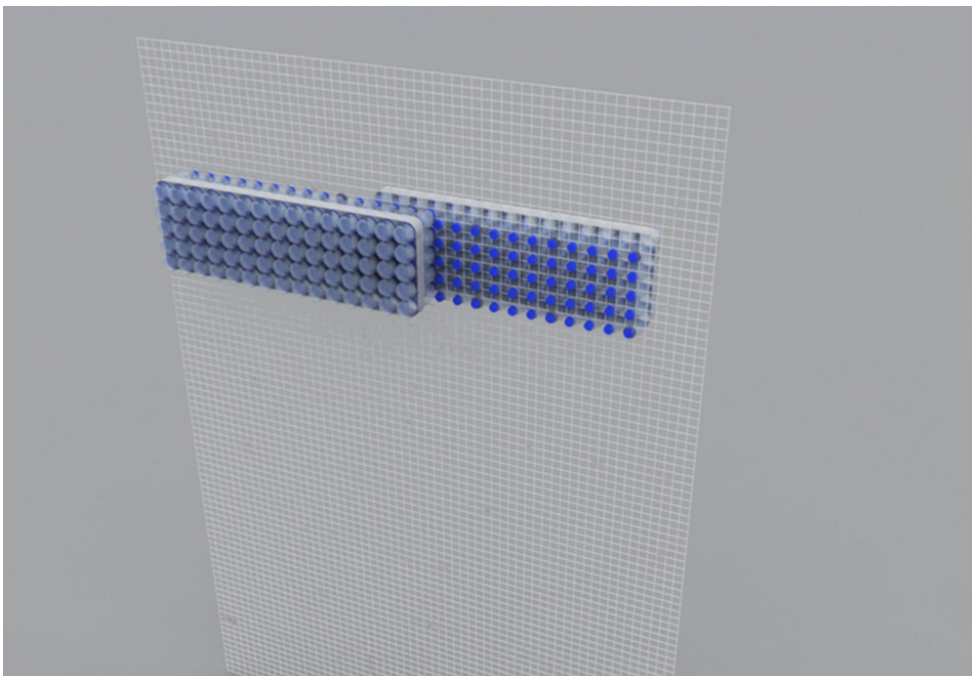

ASSEMBLAGE | ANCRAGE DES BRIQUES SUR LE FILET RIGIDE