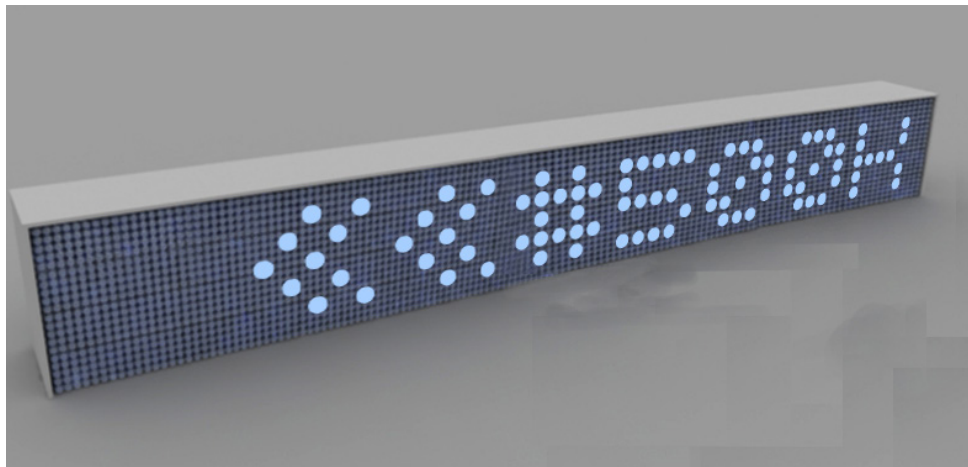

EXPERIENCE INTÉRIEURE-EXTÉRIEUR | BAR DIRECTIONNEL DE L'ESPLANADE PDA