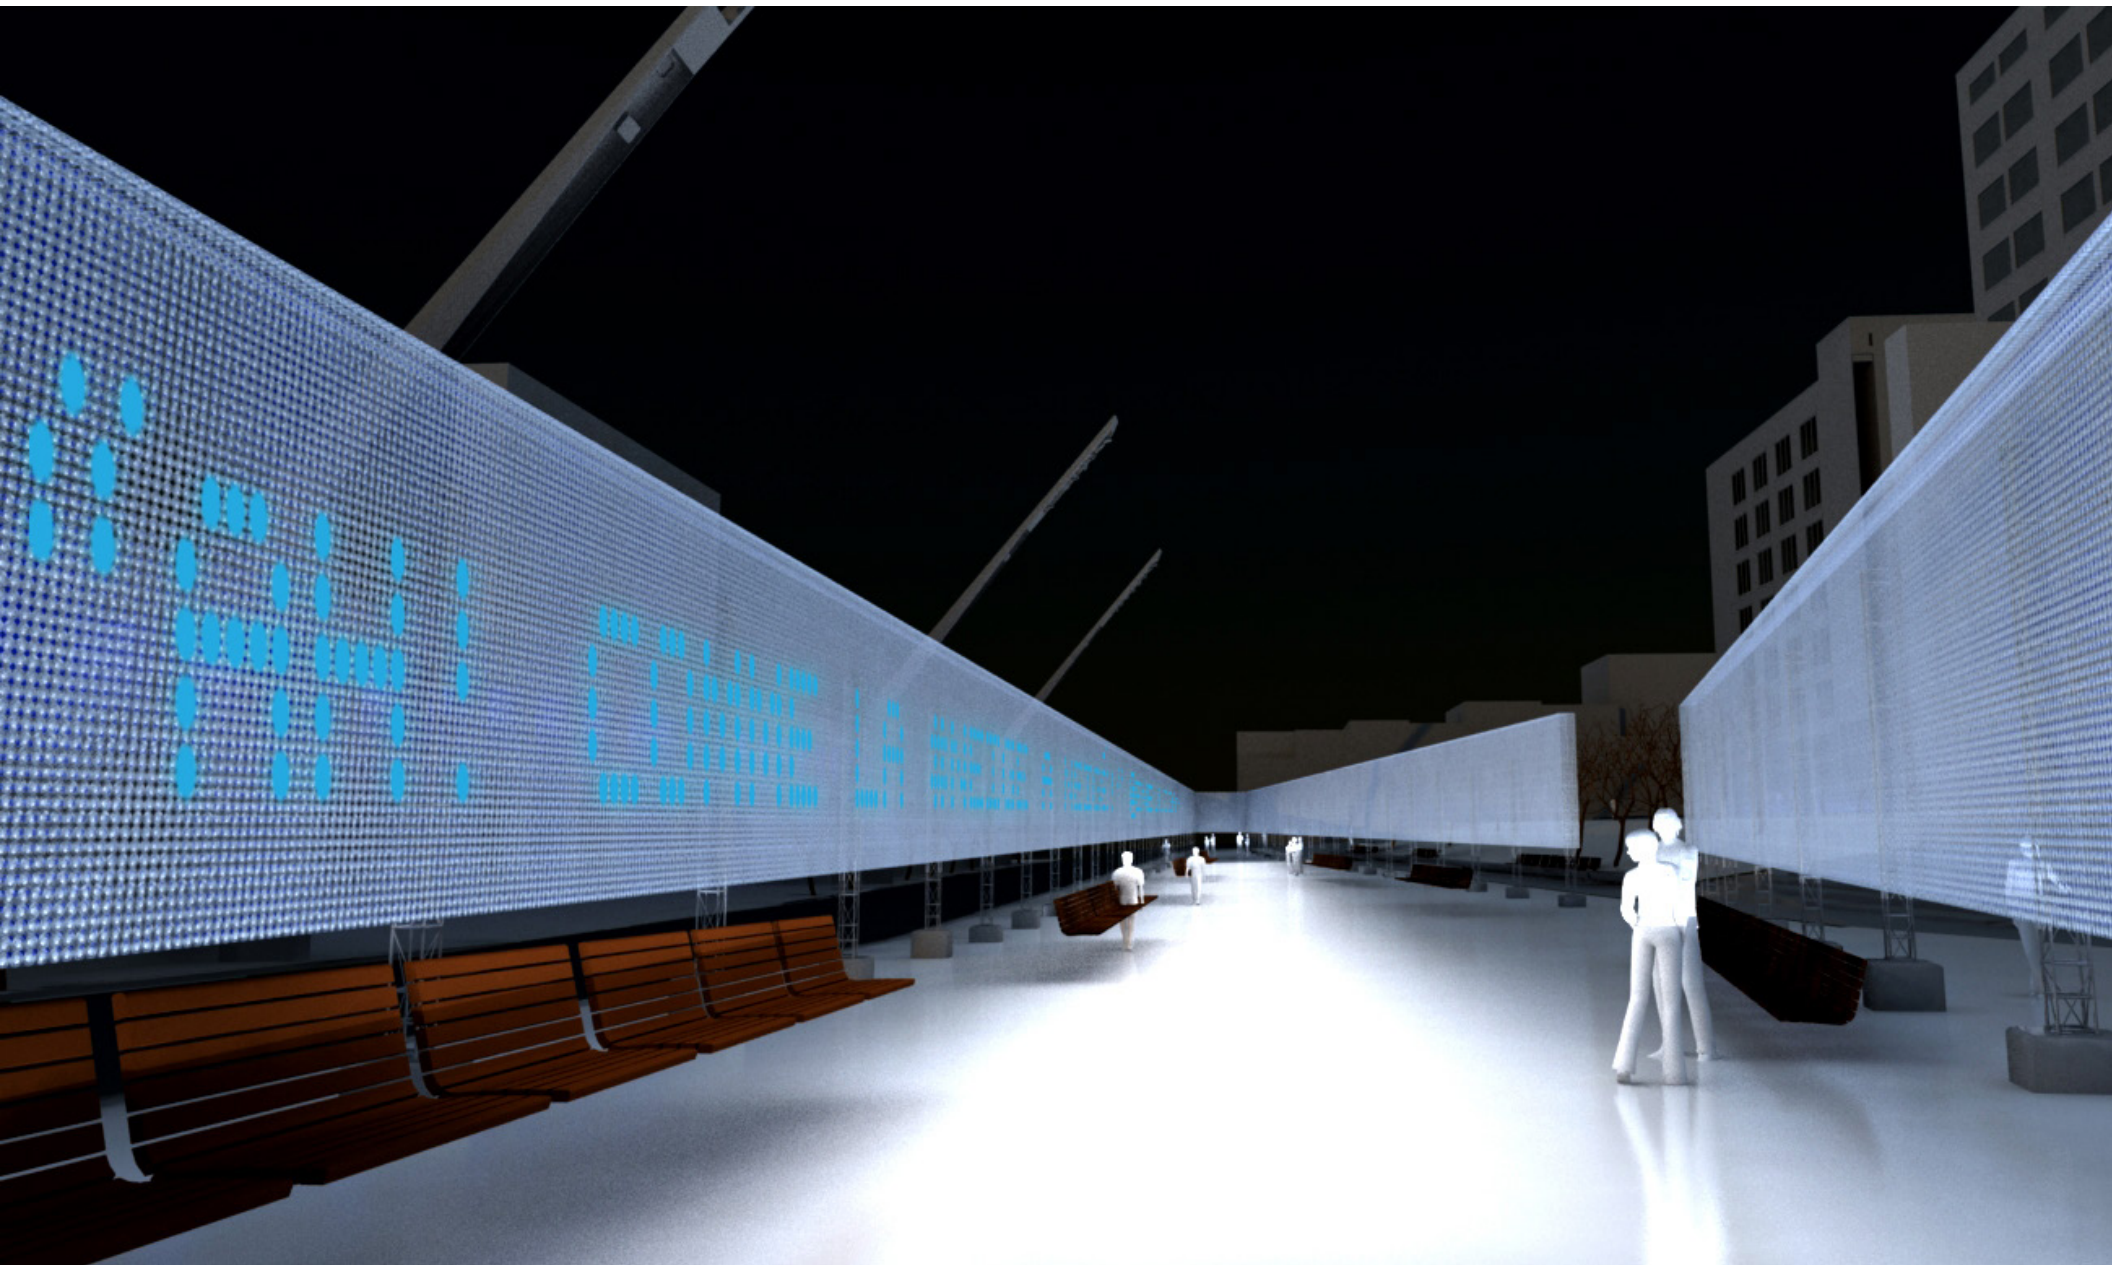

Intégral Jean Beaudoin
en collaboration avec
Arup et Novalux

COMPOSITION DE L'ÉQUIPE | INTÉGRAL JEAN BEAUDOIN

Champ de pixel

Nuages de givre

1000 lanternes flottantes pour Nagoya

Jean Beaudoin, architecte
André Prefontaine, sculpteur et infographiste
Li An, infographiste
David Hopkins, designer graphique
Caroline Joassin, conceptrice-rédactrice
Eric Pemberton-Smith, technicien en architecture

Maria Magallion, chargé de projet, spécialiste en structure

CONCEPT

Ah! Que la #neige a neigé! @e_nelligan

AMÉNAGEMENT | UN ÉCRIN POUR S'ARRÊTER SUR LA PLACE

AMÉNAGEMENT | VUE AÉRIENNE

AMÉNAGEMENT | VUE AÉRIENNE

EXPERIENCE INTÉRIEURE-EXTÉRIEUR | UNE ENVELOPPE QUI RAYONNE

EXPERIENCE INTÉRIEURE-EXTÉRIEUR | UN ESPACE COLLECTEUR DE PENSÉES SUR L'HIVER

EXPERIENCE INTÉRIEURE-EXTÉRIEUR | BAR DIRECTIONNEL DE L'ESPLANADE PDA

ASSEMBLAGE | INSTALLATION ENTRE DEUX SOCLES MORELLI

AFFICHAGE ET MISE EN LUMIÈRE | SCHÉMA D'INTÉGRATION

Legende		
500K messages		
Symbole		Description
	1	Cloud
	1	Serveur Filtre
	1	LED Mapping
	1	Serveur Twiter
	1	PSU LED
	1	Téléphone intelligent