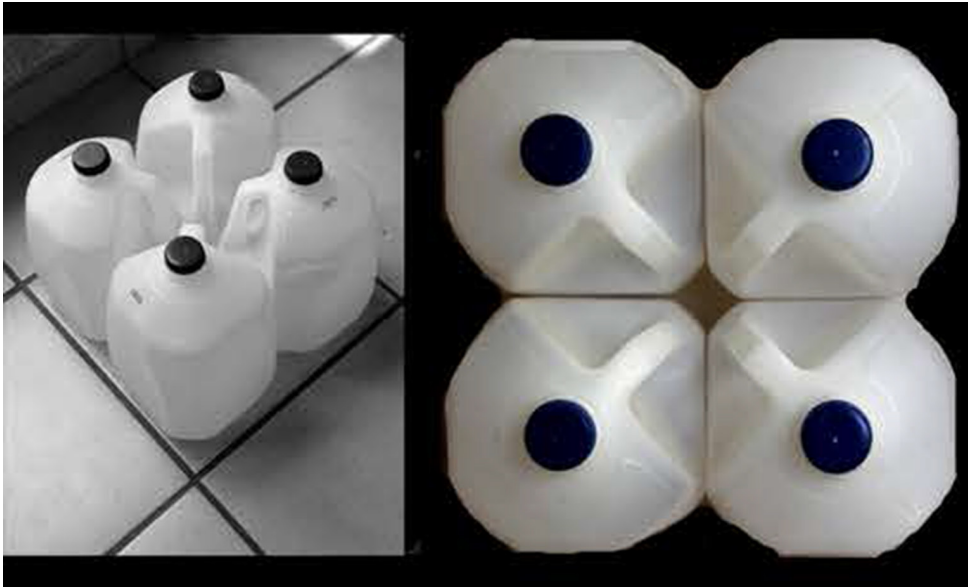

ASSEMBLAGE | L'UNITÉ

63 k