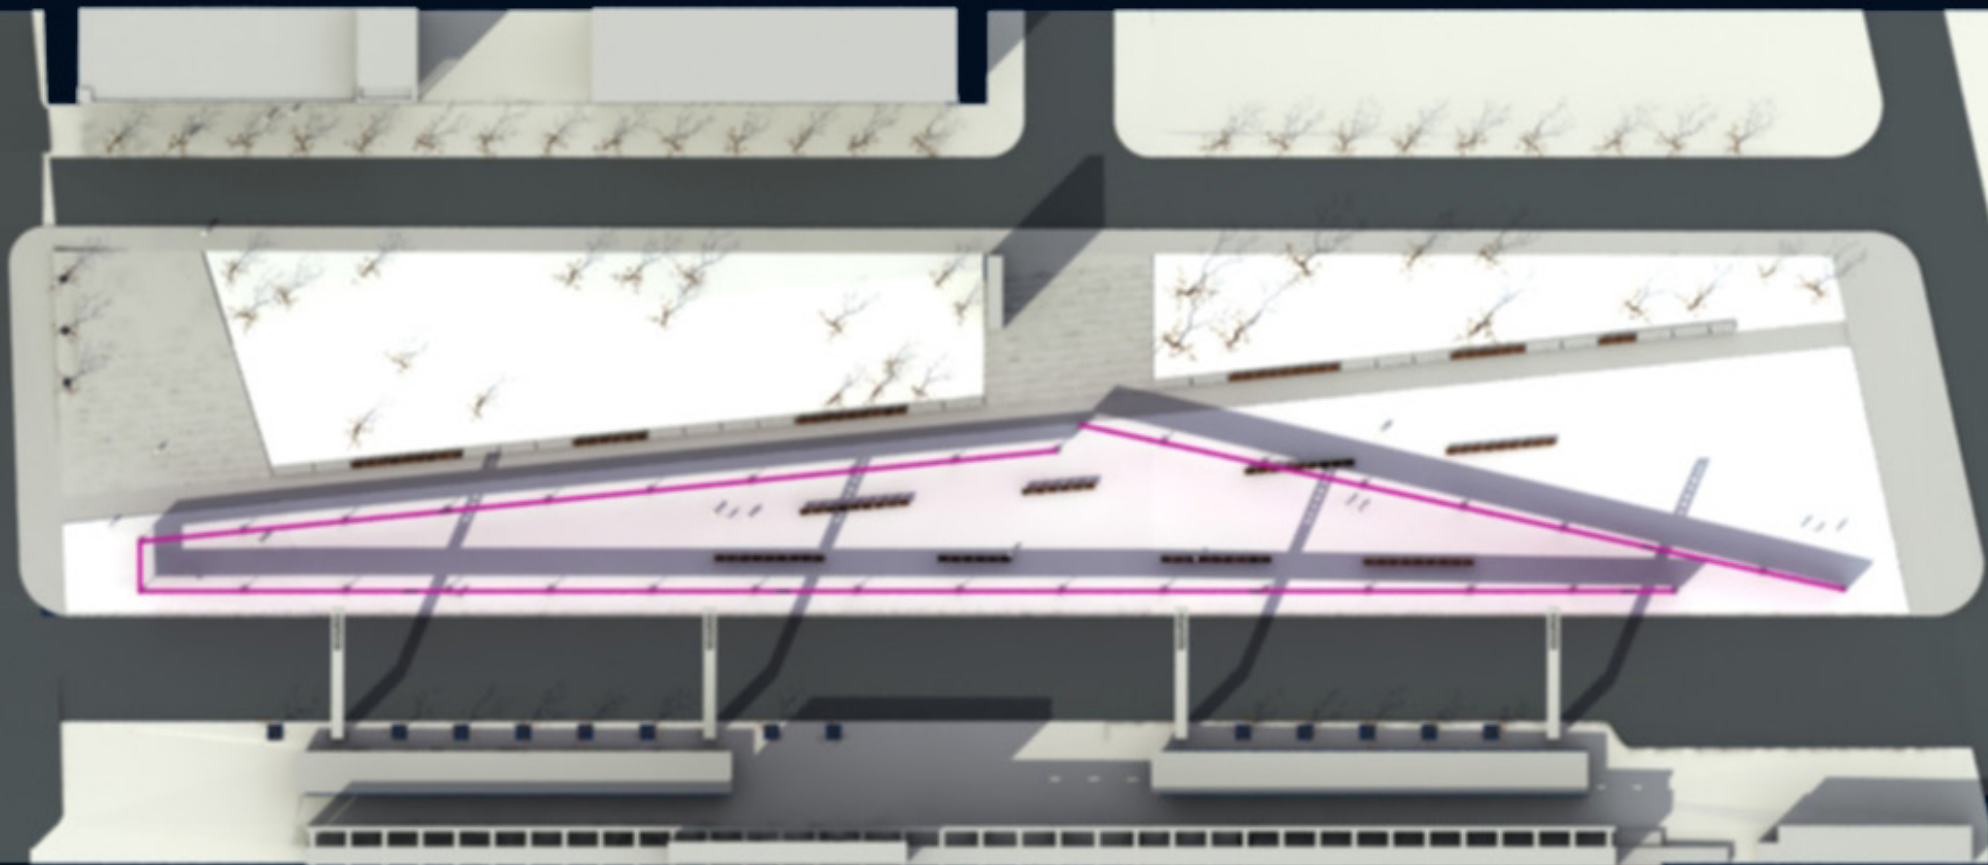

Intégral Jean Beaudoin
en collaboration avec
Arup et Novalux

COMPOSITION DE L'ÉQUIPE | INTÉGRAL JEAN BEAUDOIN

Champ de pixel

Nuages de givre

1000 lanternes flottantes pour Nagoya

Jean Beaudoin, architecte
André Prefontaine, sculpteur et infographiste
Li An, infographiste
David Hopkins, designer graphique
Caroline Joassin, conceptrice-rédactrice
Eric Pemberton-Smith, technicien en architecture

Maria Magallion, chargé de projet, spécialiste en structure

CONCEPT

Ah! Que la #neige a neigé! @e_nelligan

AMÉNAGEMENT | UN ÉCRIN POUR S'ARRÊTER SUR LA PLACE

AMÉNAGEMENT | VUE AÉRIENNE

AMÉNAGEMENT | VUE AÉRIENNE

EXPERIENCE INTÉRIEURE-EXTÉRIEUR | UNE ENVELOPPE QUI RAYONNE

EXPERIENCE INTÉRIEURE-EXTÉRIEUR | UN ESPACE COLLECTEUR DE PENSÉES SUR L'HIVER

EXPERIENCE INTÉRIEURE-EXTÉRIEUR | BAR DIRECTIONNEL DE L'ESPLANADE PDA

ASSEMBLAGE | INSTALLATION ENTRE DEUX SOCLES MORELLI

AFFICHAGE ET MISE EN LUMIÈRE | SCHÉMA D'INTÉGRATION

Legende		
500K messages		
Symbole		Description
	1	Cloud
	1	Serveur Filtre
	1	LED Mapping
	1	Serveur Twiter
	1	PSU LED
	1	Téléphone intelligent