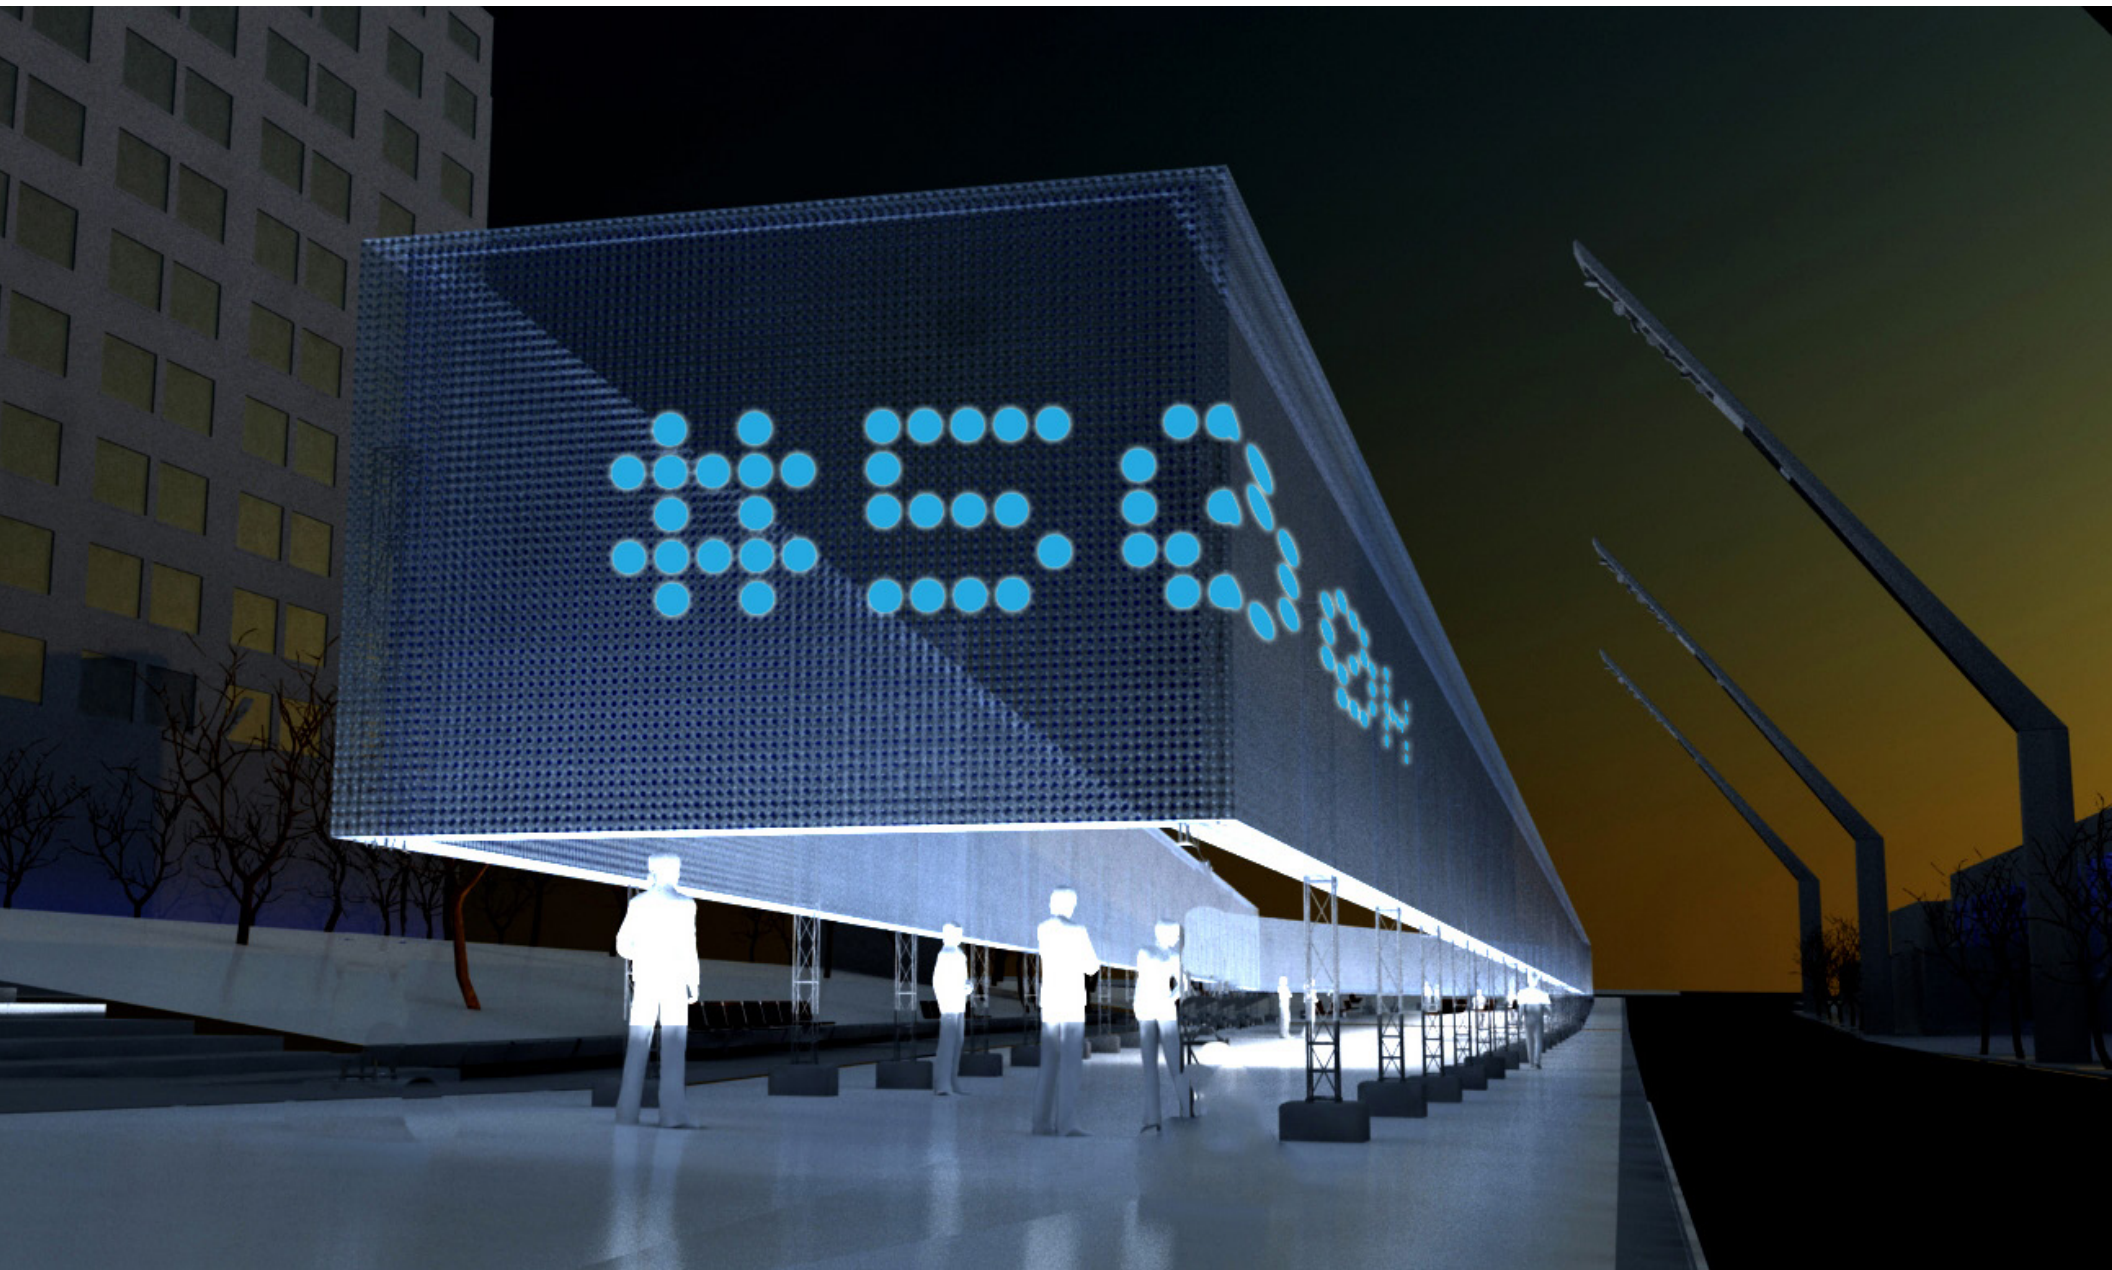

EXPERIENCE INTÉRIEURE-EXTÉRIEUR | UNE ENVELOPPE QUI RAYONNE