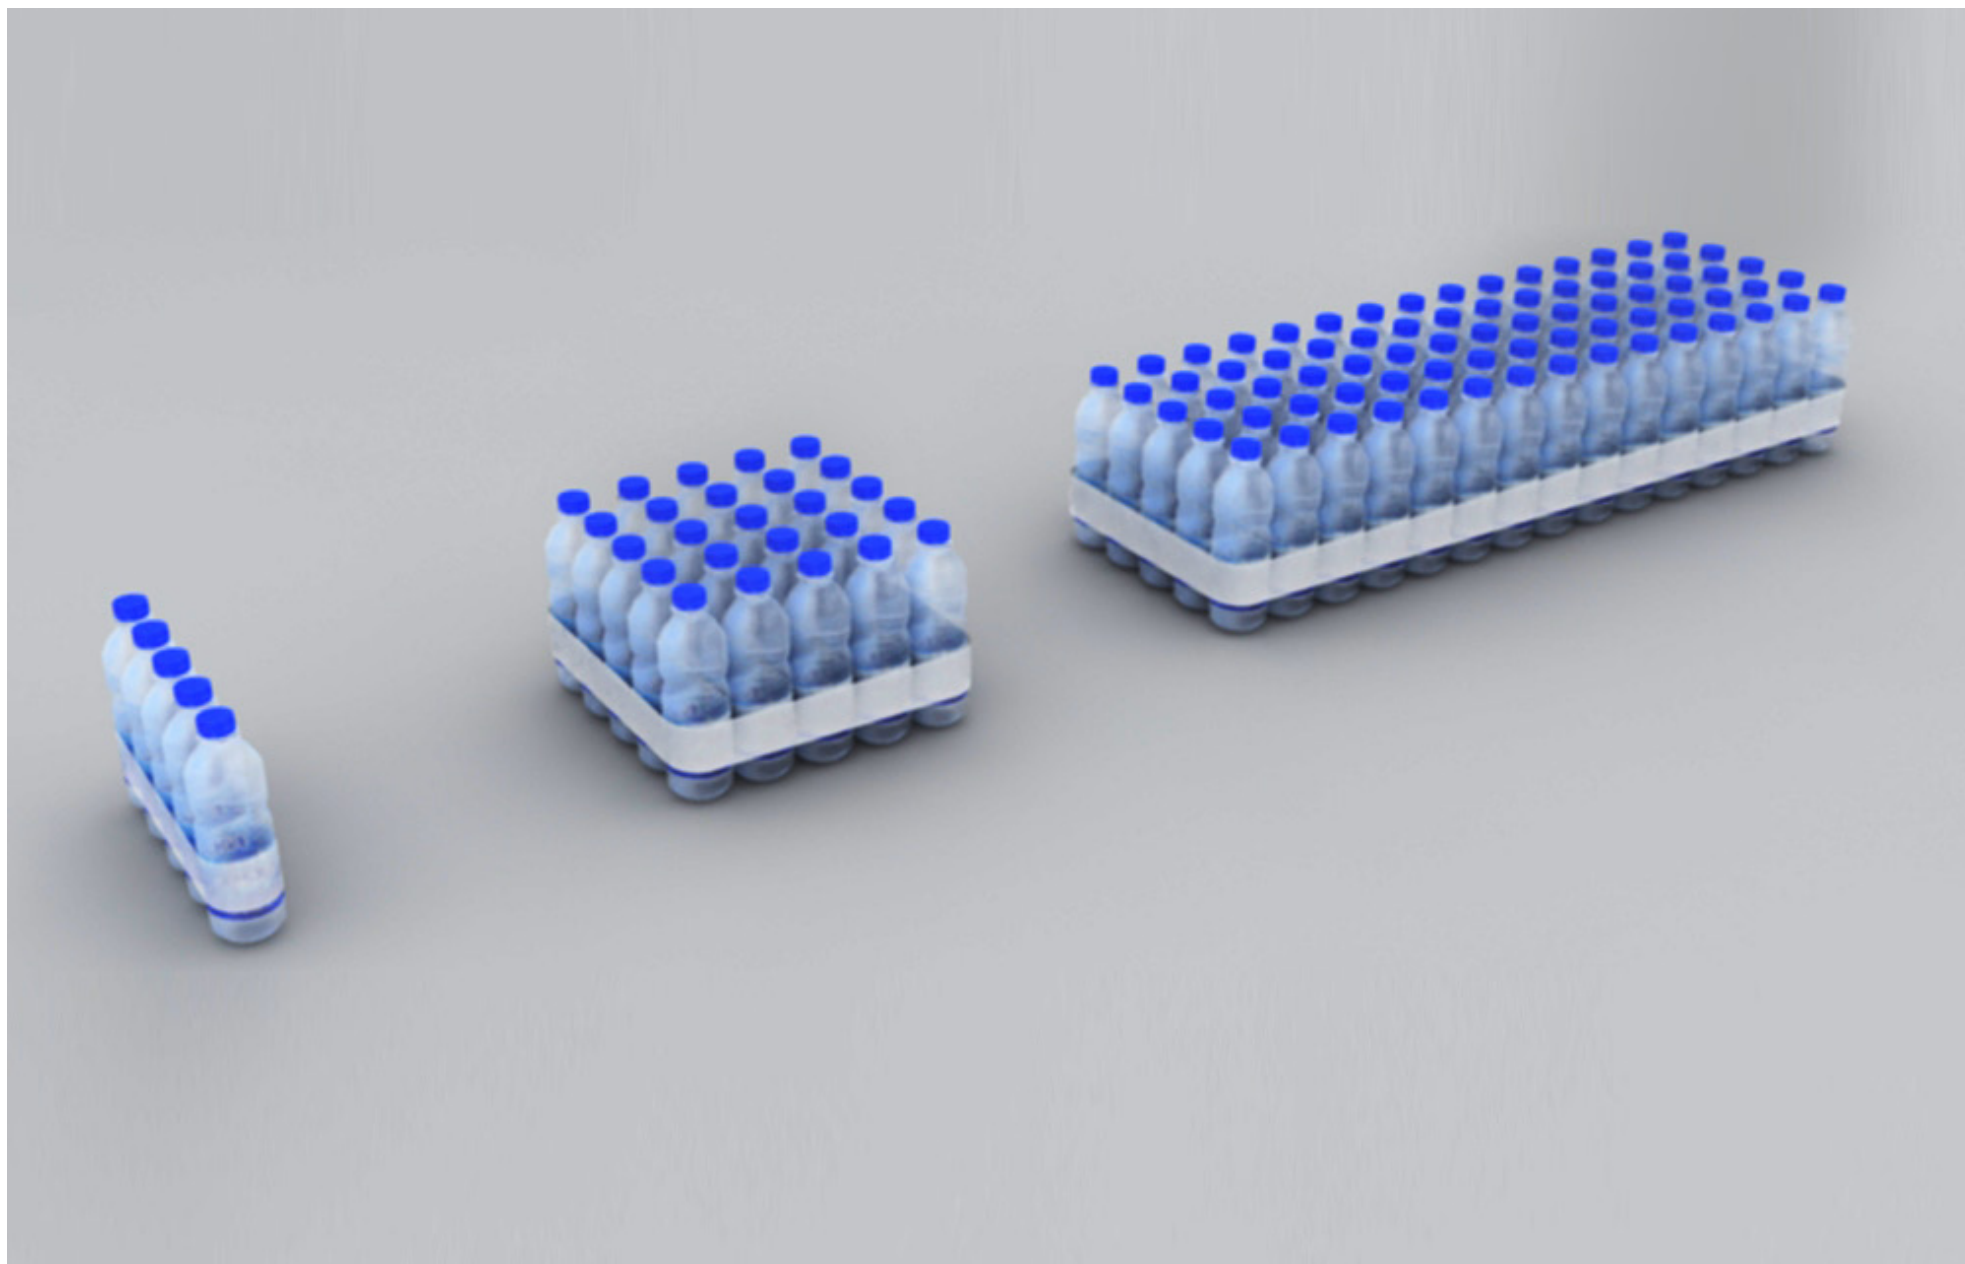

500 MILLES BOUTEILLES À LA MER, 500 MILLES MESSAGES À L'HIVER

A glass bottle lies on a sandy beach, tilted diagonally. The background is a soft, hazy sunset or sunrise over the ocean. The text 'Intégral Jean Beaudoin en collaboration avec Arup et Novalux' is overlaid in white, sans-serif font across the middle of the image.

ASSEMBLAGE | L'UNITÉ

63 k

500 k

ASSEMBLAGE | COLLECTE DES BOUTEILLES

ASSEMBLAGE | SEQUENCE DE COMPOSITION D UNE BRIQUE DE 75 BOUTEILLES

ASSEMBLAGE | ANCRAGE DES BRIQUES SUR LE FILET RIGIDE

TRANSPORT PAR VAN

ASSEMBLAGE | INSTALLATION ENTRE DEUX SOCLES MORELLI

AFFICHAGE ET MISE EN LUMIÈRE | SCHÉMA D'INTÉGRATION

Legende		
500K messages		
Symbole		Description
	1	Cloud
	1	Serveur Filtre
	1	LED Mapping
	1	Serveur Twiter
	1	PSU LED
	1	Téléphone intelligent