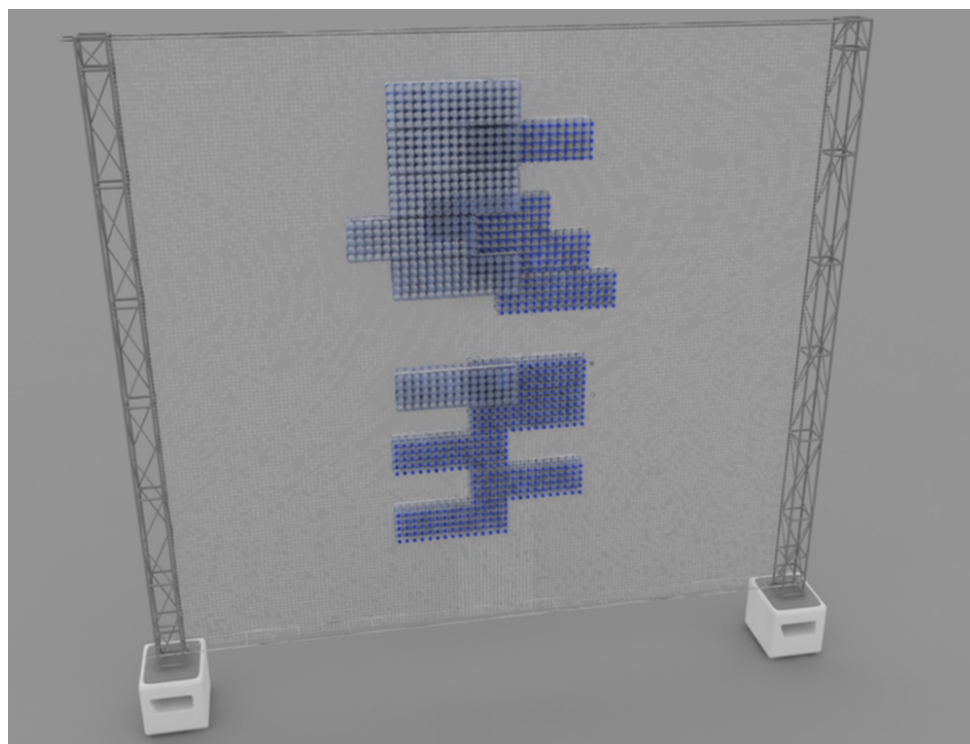

ASSEMBLAGE | L'UNITÉ

63 k

500 k

ASSEMBLAGE | COLLECTE DES BOUTEILLES

ASSEMBLAGE | SEQUENCE DE COMPOSITION D UNE BRIQUE DE 75 BOUTEILLES

ASSEMBLAGE | ANCRAGE DES BRIQUES SUR LE FILET RIGIDE

TRANSPORT PAR VAN

ASSEMBLAGE | INSTALLATION ENTRE DEUX SOCLES MORELLI

AFFICHAGE ET MISE EN LUMIÈRE | SCHÉMA D'INTÉGRATION

Legende		
500K messages		
Symbole		Description
	1	Cloud
	1	Serveur Filtre
	1	LED Mapping
	1	Serveur Twiter
	1	PSU LED
	1	Téléphone intelligent