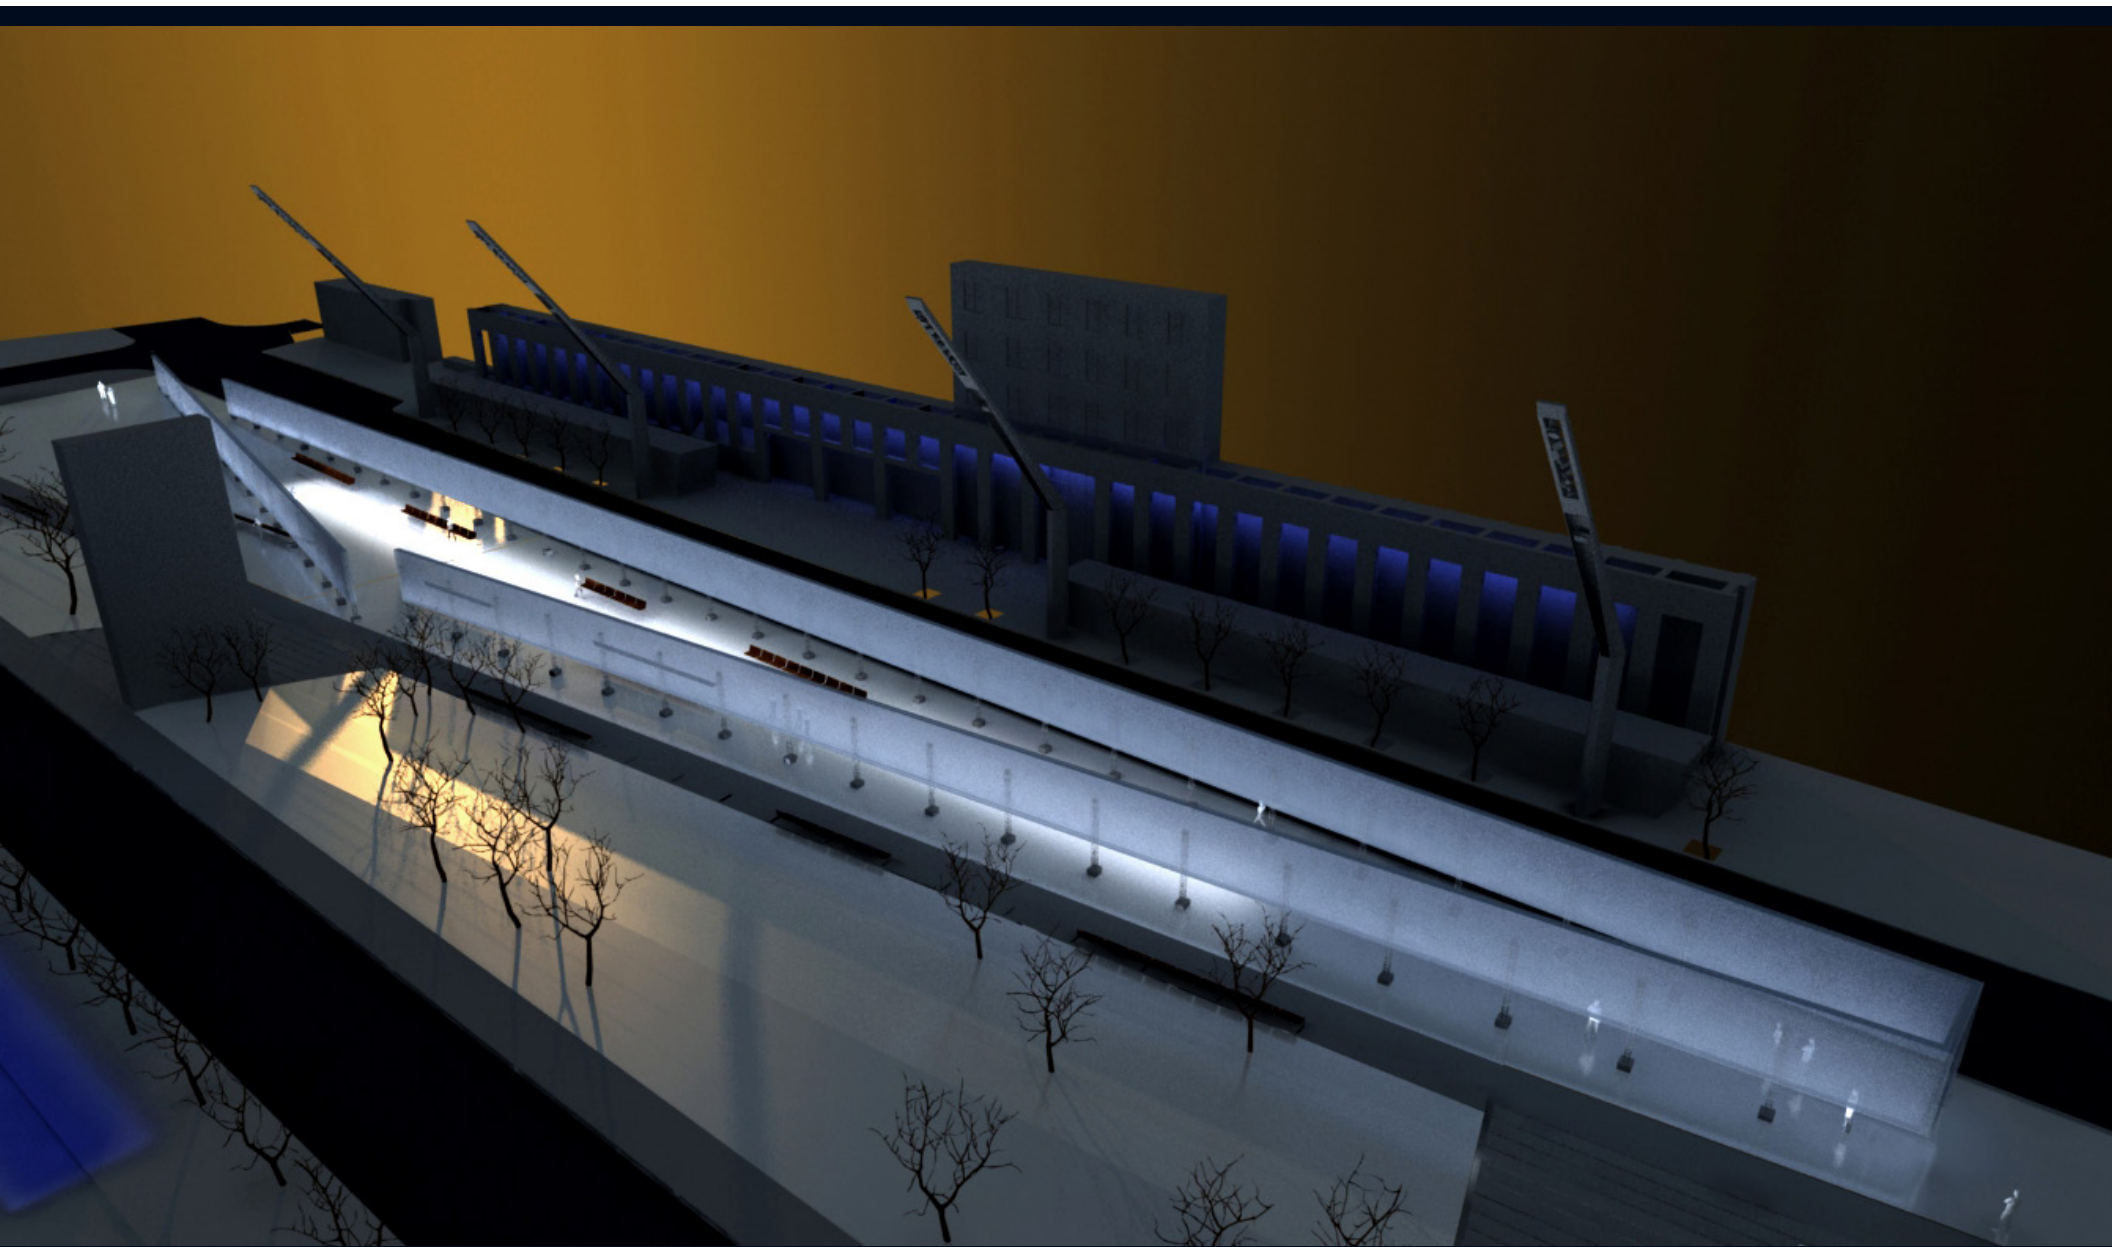

Maria Magallion, chargé de projet, spécialiste en structure

CONCEPT

Ah! Que la #neige a neigé! @e_nelligan

AMÉNAGEMENT | UN ÉCRIN POUR S'ARRÊTER SUR LA PLACE

AMÉNAGEMENT | VUE AÉRIENNE

AMÉNAGEMENT | VUE AÉRIENNE

EXPERIENCE INTÉRIEURE-EXTÉRIEUR | UNE ENVELOPPE QUI RAYONNE

EXPERIENCE INTÉRIEURE-EXTÉRIEUR | UN ESPACE COLLECTEUR DE PENSÉES SUR L'HIVER

EXPERIENCE INTÉRIEURE-EXTÉRIEUR | BAR DIRECTIONNEL DE L'ESPLANADE PDA

ASSEMBLAGE | INSTALLATION ENTRE DEUX SOCLES MORELLI

AFFICHAGE ET MISE EN LUMIÈRE | SCHÉMA D'INTÉGRATION

Legende		
500K messages		
Symbole		Description
	1	Cloud
	1	Serveur Filtre
	1	LED Mapping
	1	Serveur Twiter
	1	PSU LED
	1	Téléphone intelligent