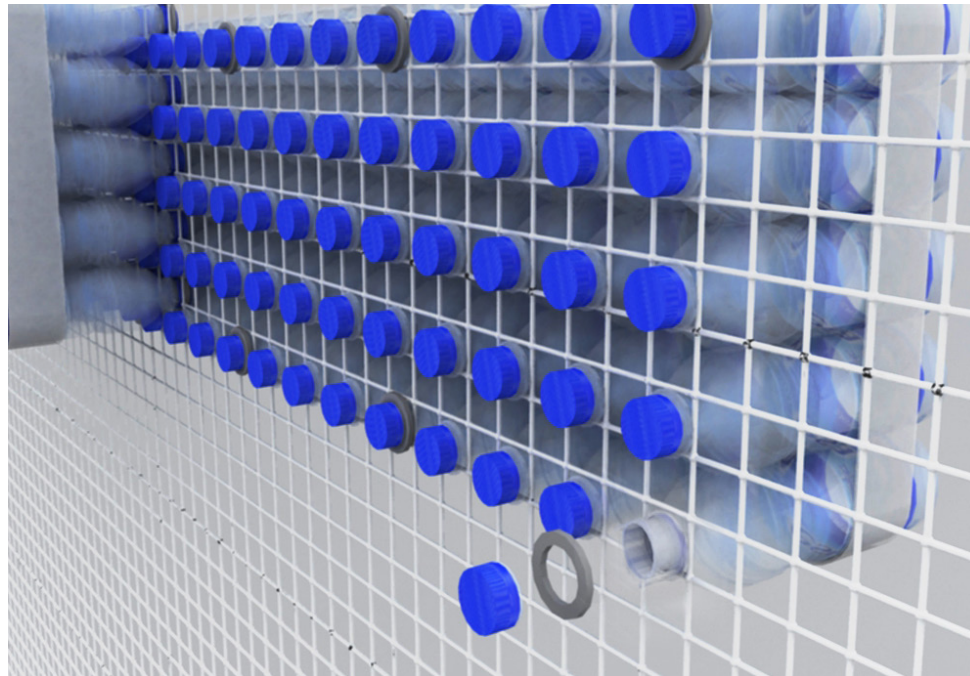

ASSEMBLAGE | L'UNITÉ

63 k

500 k

ASSEMBLAGE | COLLECTE DES BOUTEILLES

ASSEMBLAGE | SEQUENCE DE COMPOSITION D UNE BRIQUE DE 75 BOUTEILLES

ASSEMBLAGE | ANCRAGE DES BRIQUES SUR LE FILET RIGIDE

TRANSPORT PAR VAN

ASSEMBLAGE | INSTALLATION ENTRE DEUX SOCLES MORELLI

AFFICHAGE ET MISE EN LUMIÈRE | SCHÉMA D'INTÉGRATION

Legende		
500K messages		
Symbole		Description
	1	Cloud
	1	Serveur Filtre
	1	LED Mapping
	1	Serveur Twiter
	1	PSU LED
	1	Téléphone intelligent