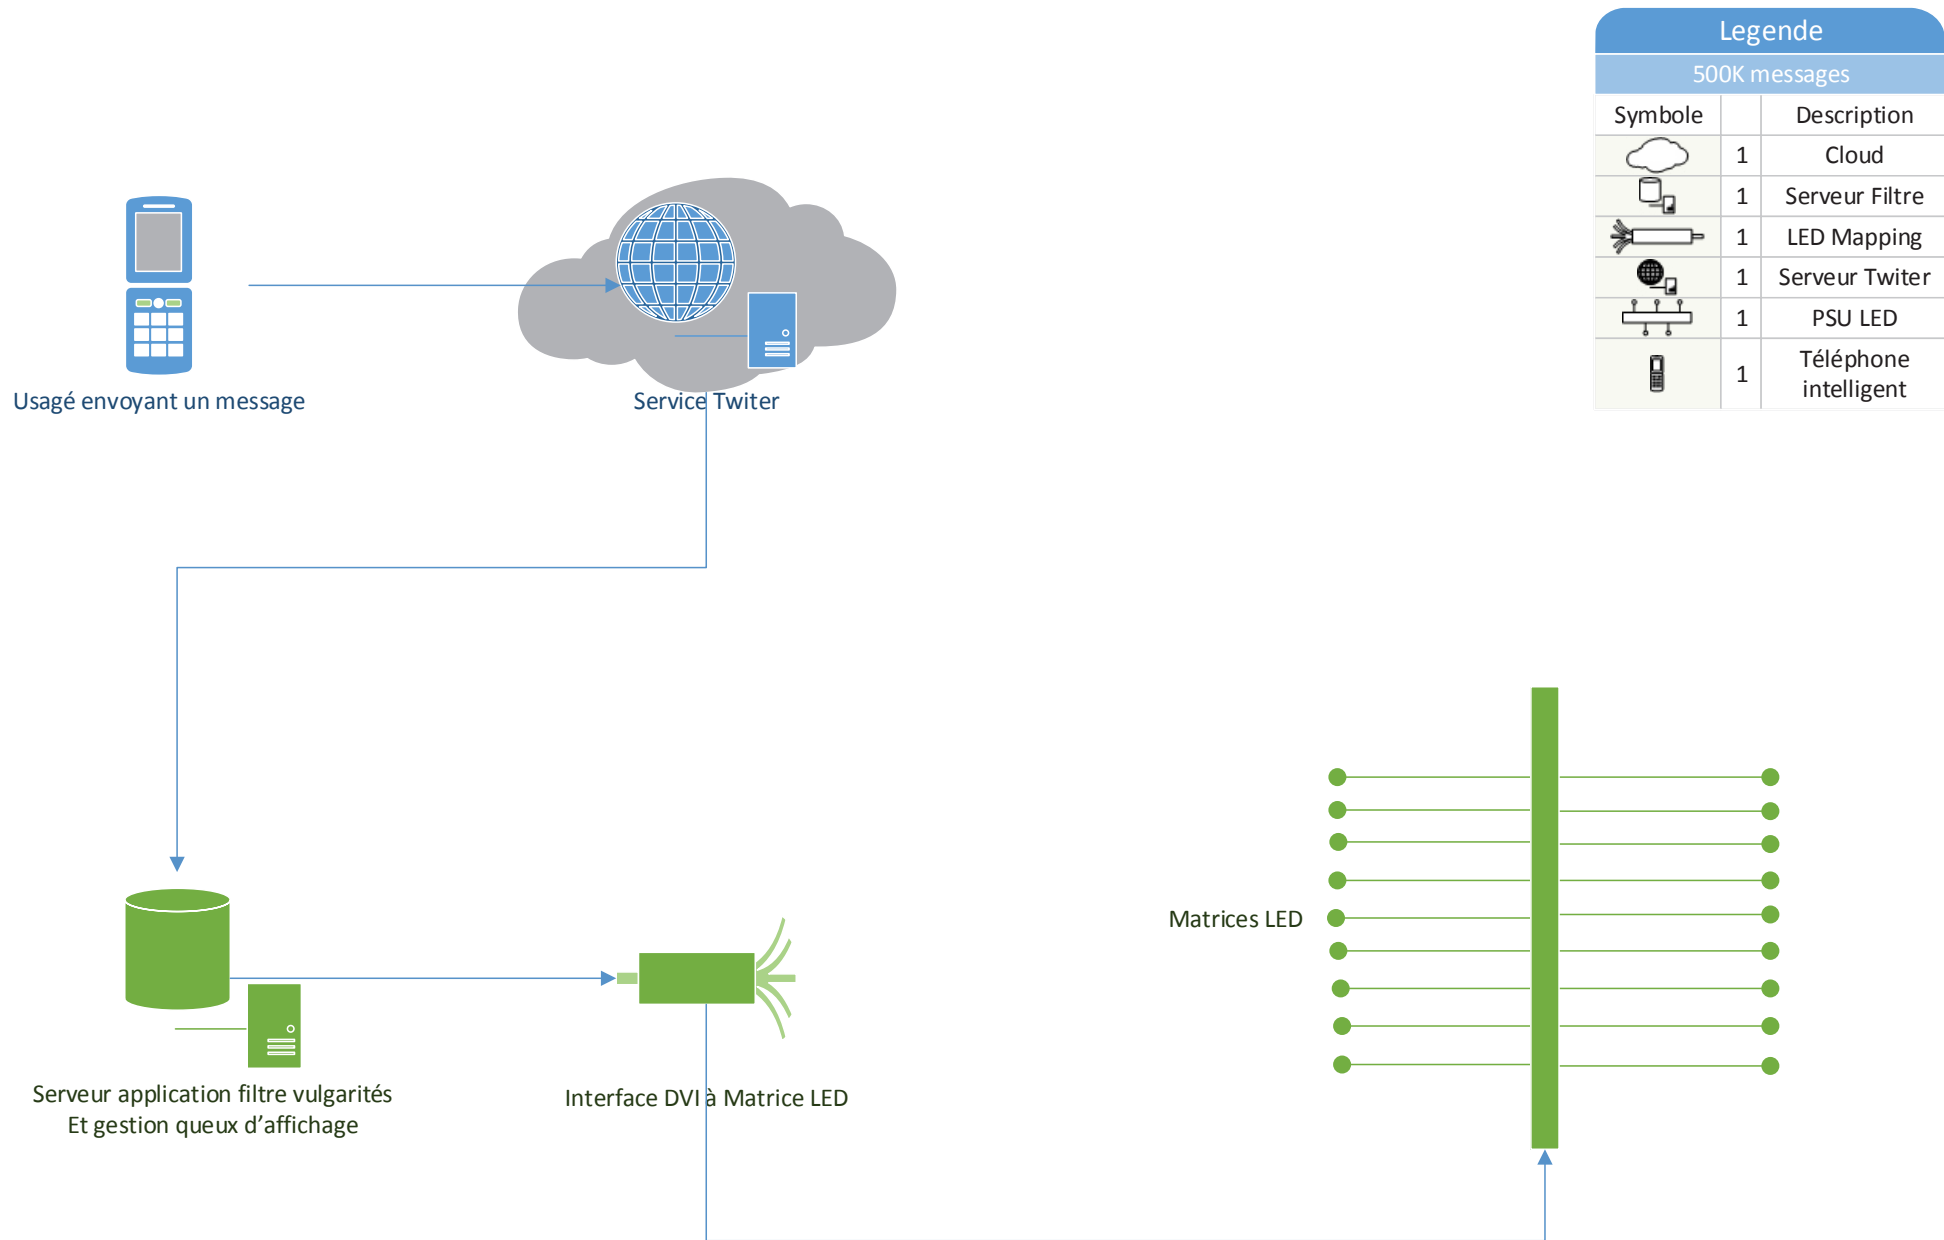

ASSEMBLAGE | L'UNITÉ

63 k

500 k

ASSEMBLAGE | COLLECTE DES BOUTEILLES

ASSEMBLAGE | SEQUENCE DE COMPOSITION D UNE BRIQUE DE 75 BOUTEILLES

ASSEMBLAGE | ANCRAGE DES BRIQUES SUR LE FILET RIGIDE

TRANSPORT PAR VAN

ASSEMBLAGE | INSTALLATION ENTRE DEUX SOCLES MORELLI

AFFICHAGE ET MISE EN LUMIÈRE | SCHÉMA D'INTÉGRATION

Legende		
500K messages		
Symbole		Description
	1	Cloud
	1	Serveur Filtre
	1	LED Mapping
	1	Serveur Twiter
	1	PSU LED
	1	Téléphone intelligent