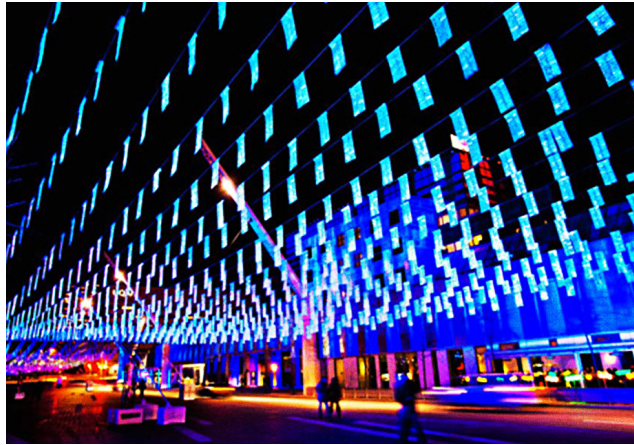

500 MILLES BOUTEILLES À LA MER, 500 MILLES MESSAGES À L'HIVER

A glass bottle lies on a sandy beach, tilted diagonally. The background is a soft, hazy sunset or sunrise over the ocean. The text 'Intégral Jean Beaudoin en collaboration avec Arup et Novalux' is overlaid in white, sans-serif font across the middle of the image.

Intégral Jean Beaudoin
en collaboration avec
Arup et Novalux

COMPOSITION DE L'ÉQUIPE | INTÉGRAL JEAN BEAUDOIN

Champ de pixel

Nuages de givre

1000 lanternes flottantes pour Nagoya

Jean Beaudoin, architecte
André Prefontaine, sculpteur et infographiste
Li An, infographiste
David Hopkins, designer graphique
Caroline Joassin, conceptrice-rédactrice
Eric Pemberton-Smith, technicien en architecture