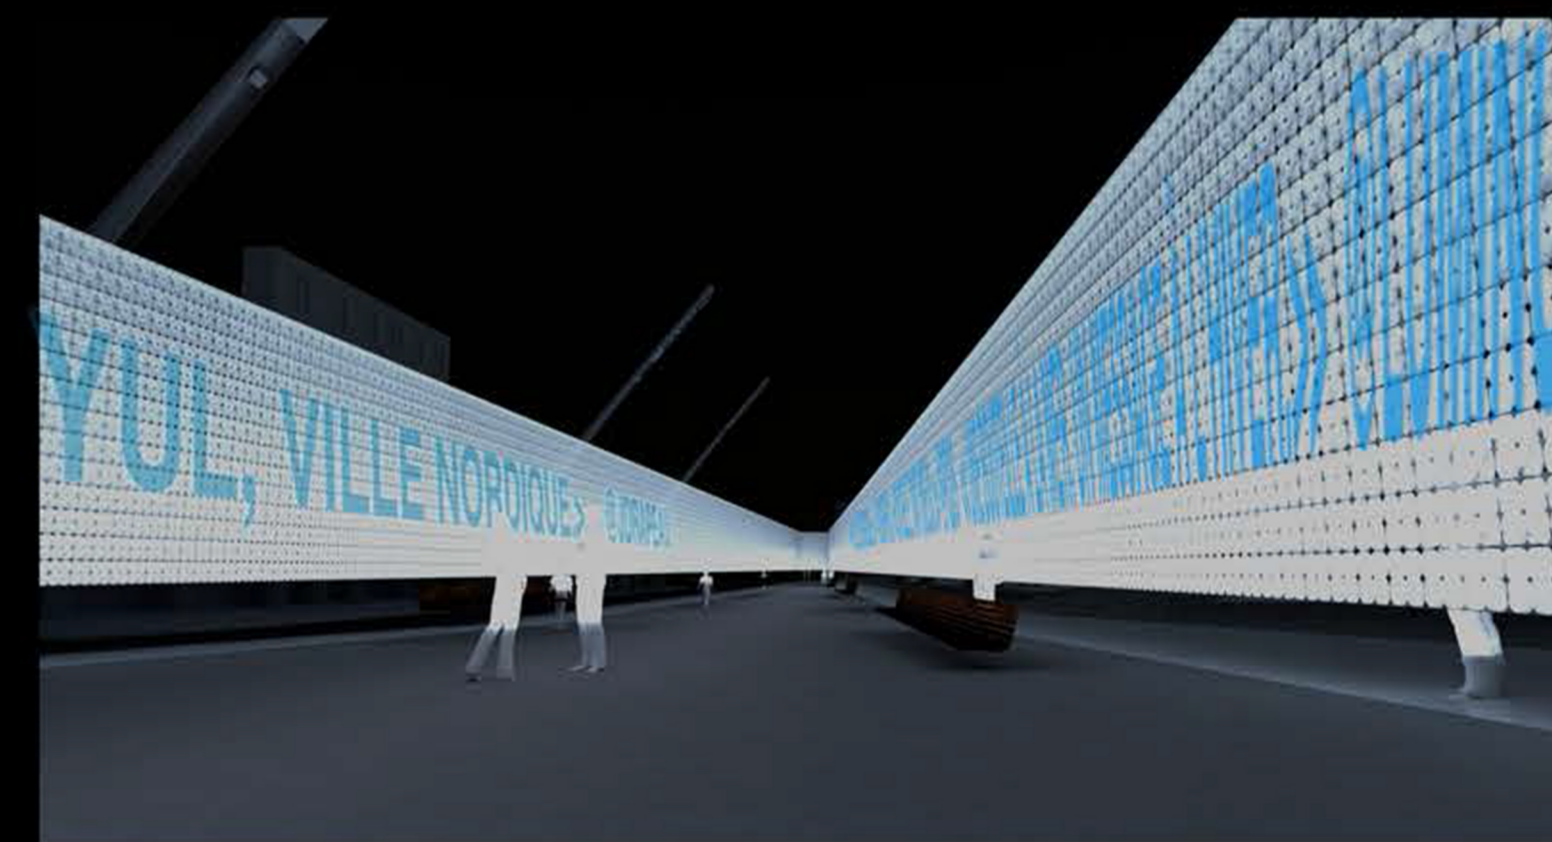

Vue de jour l'intérieur de l'écrin

Vue de nuit l'intérieur de l'écrin