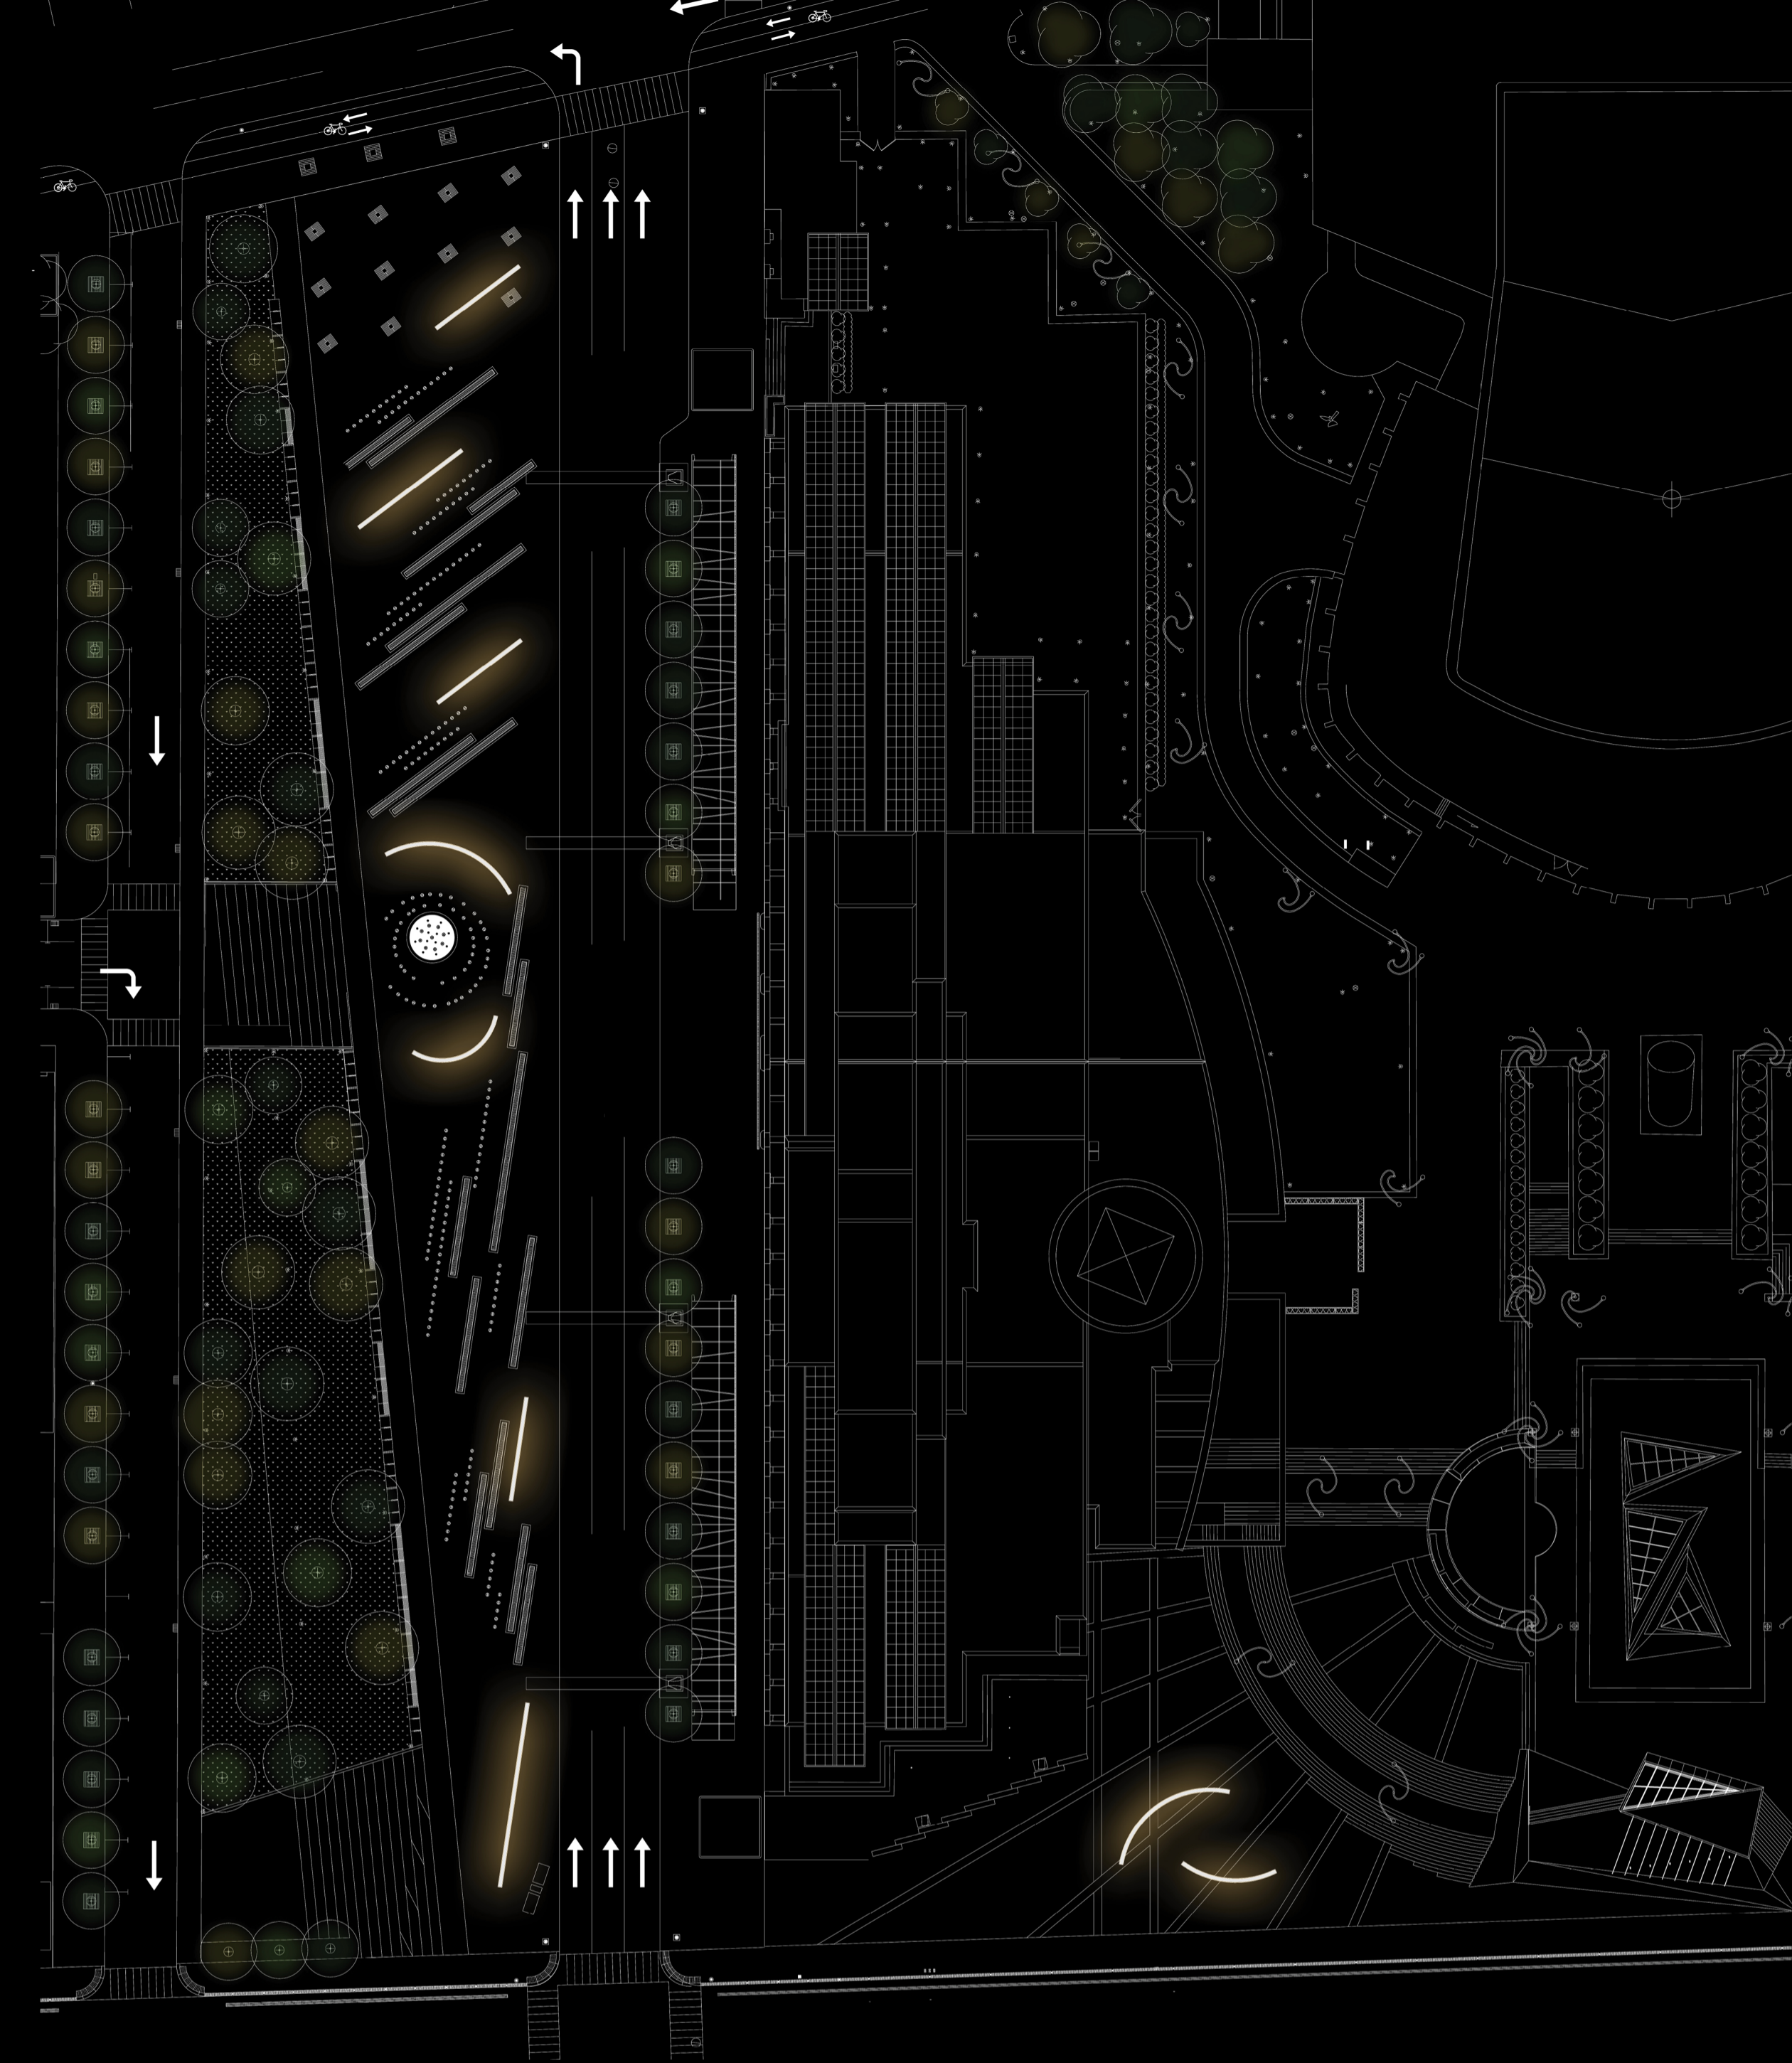

graffiti

Place des Festivals la nuit

Esplanade de la Place des Arts le jour

Écran tactile interactif

Plan de site

20' à 60'

Dimension de panneaux lumineux

Inspiration

Interaction à travers le temps