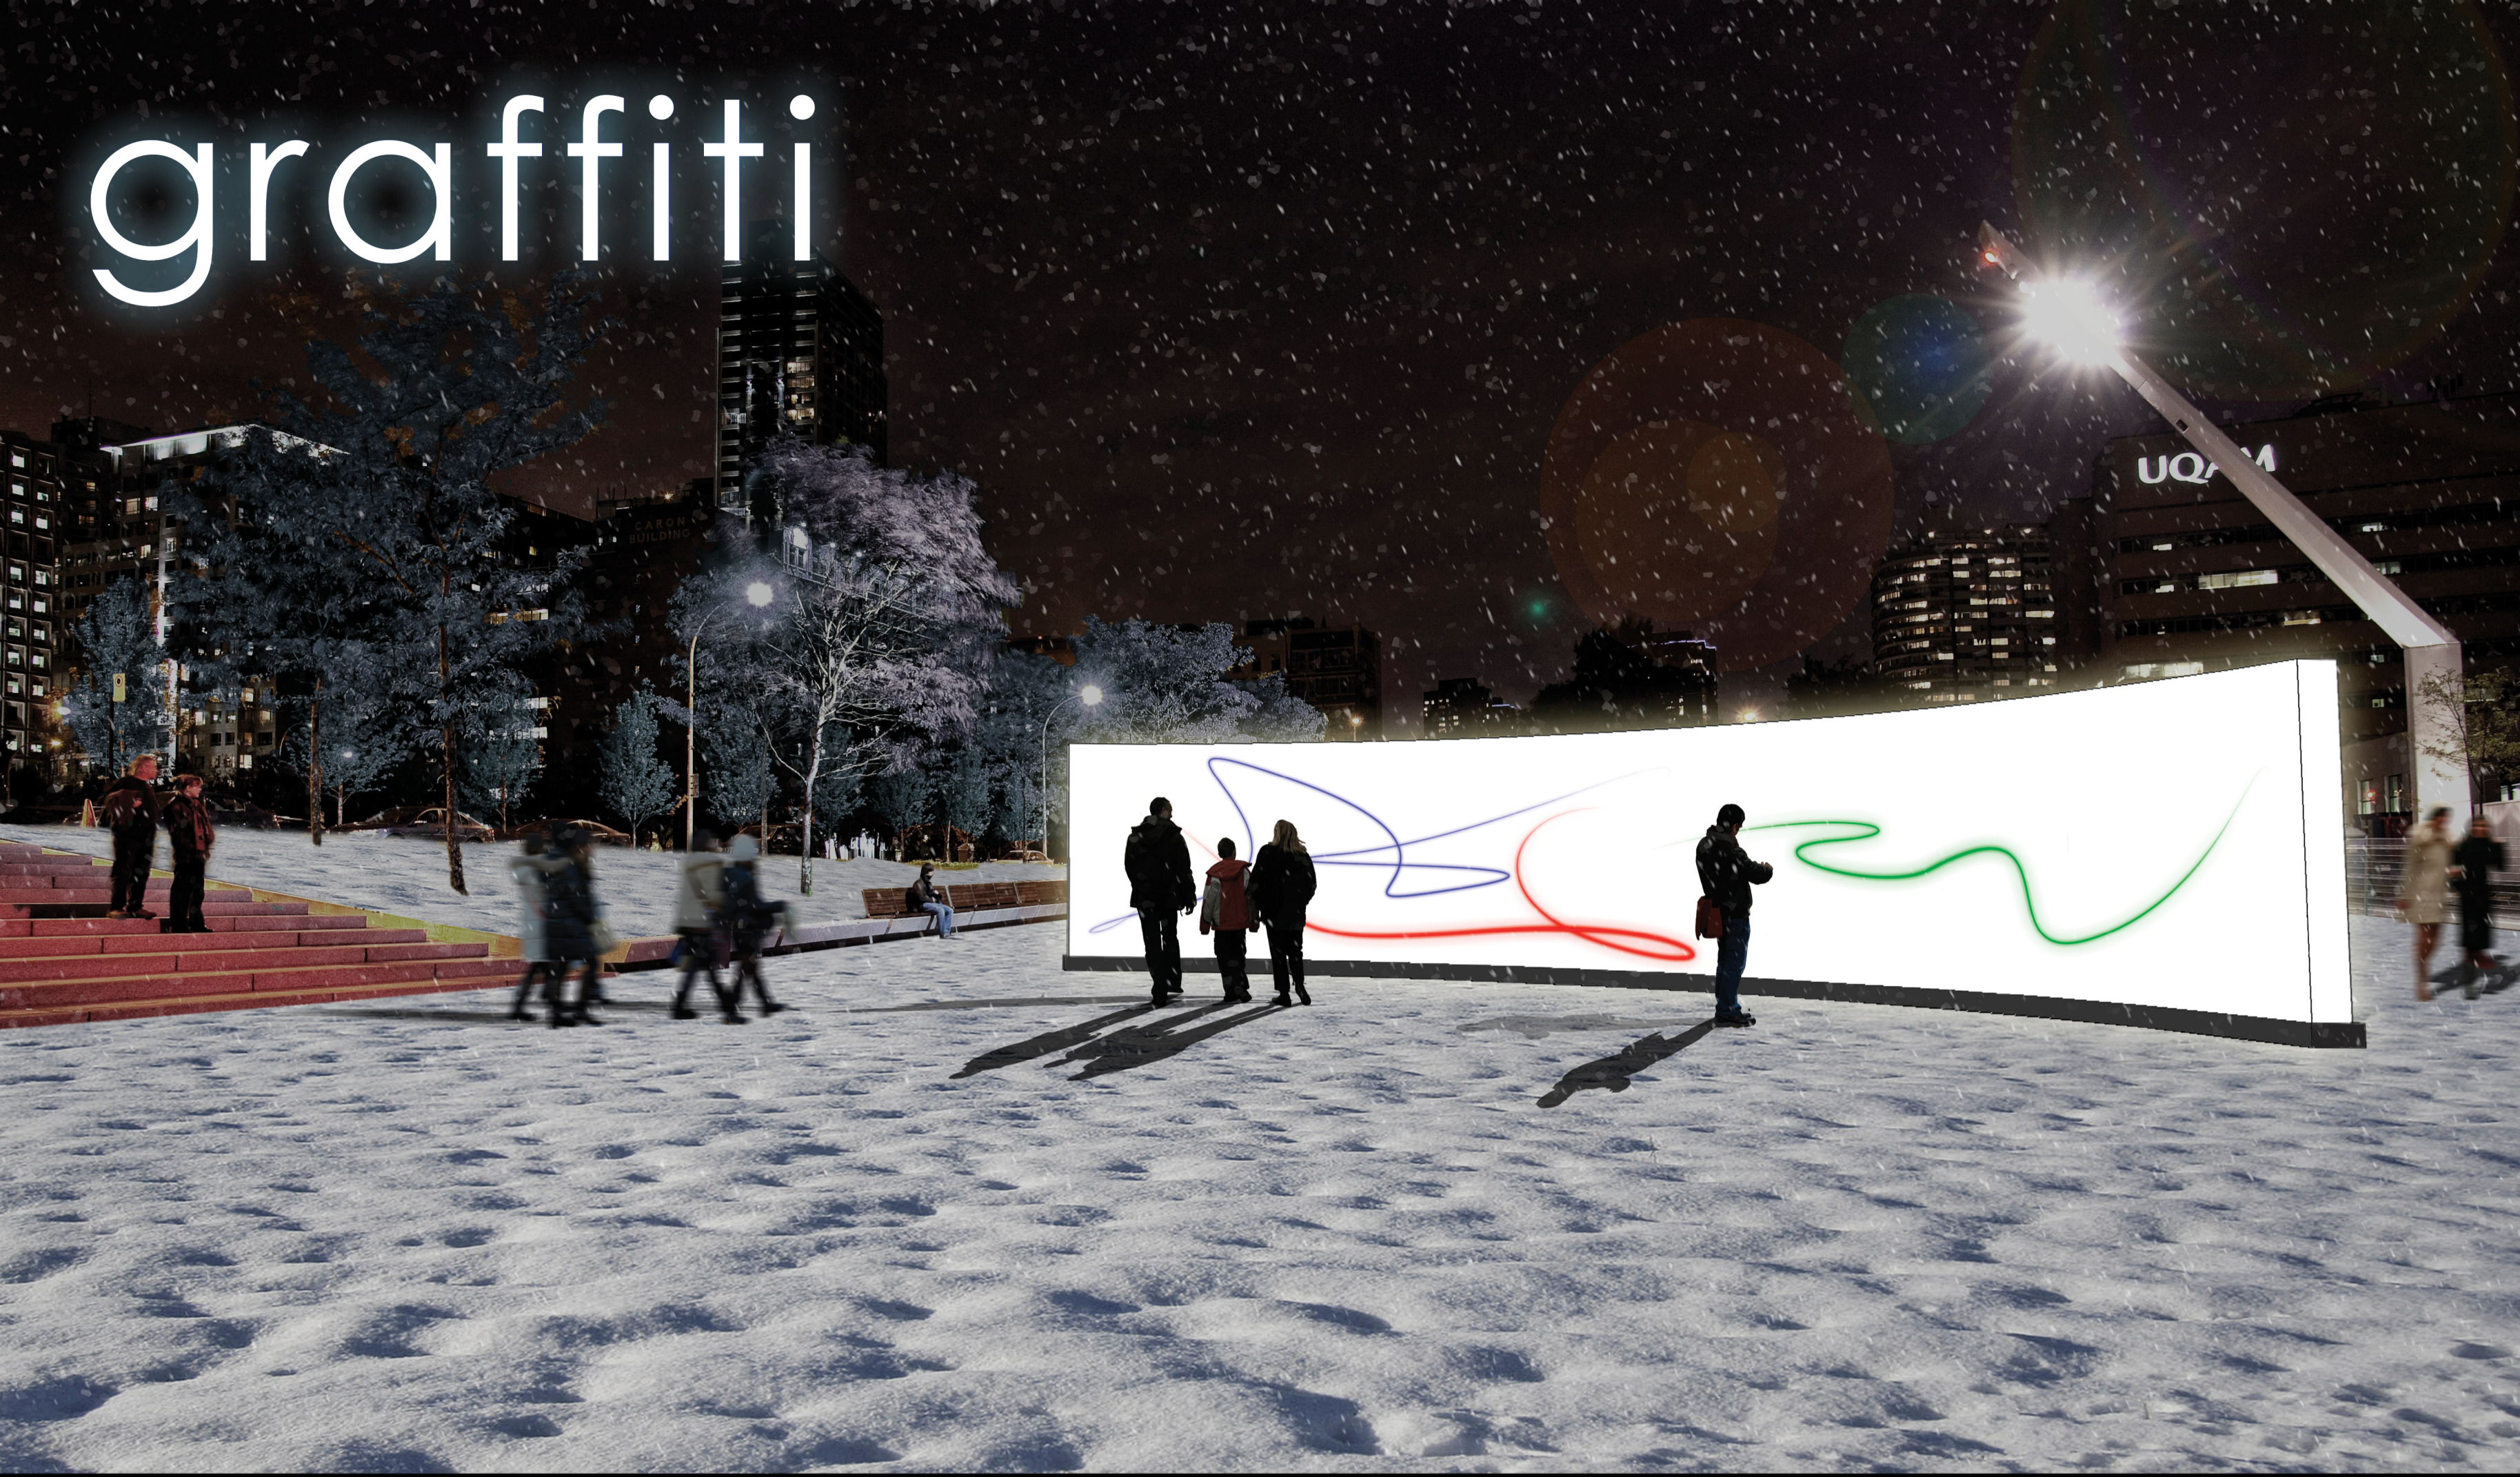

graffiti

Place des Festivals la nuit

Esplanade de la Place des Arts le jour

Écran tactile interactif

Plan de site

20' à 60'

Dimension de panneaux lumineux

Inspiration

Interaction à travers le temps