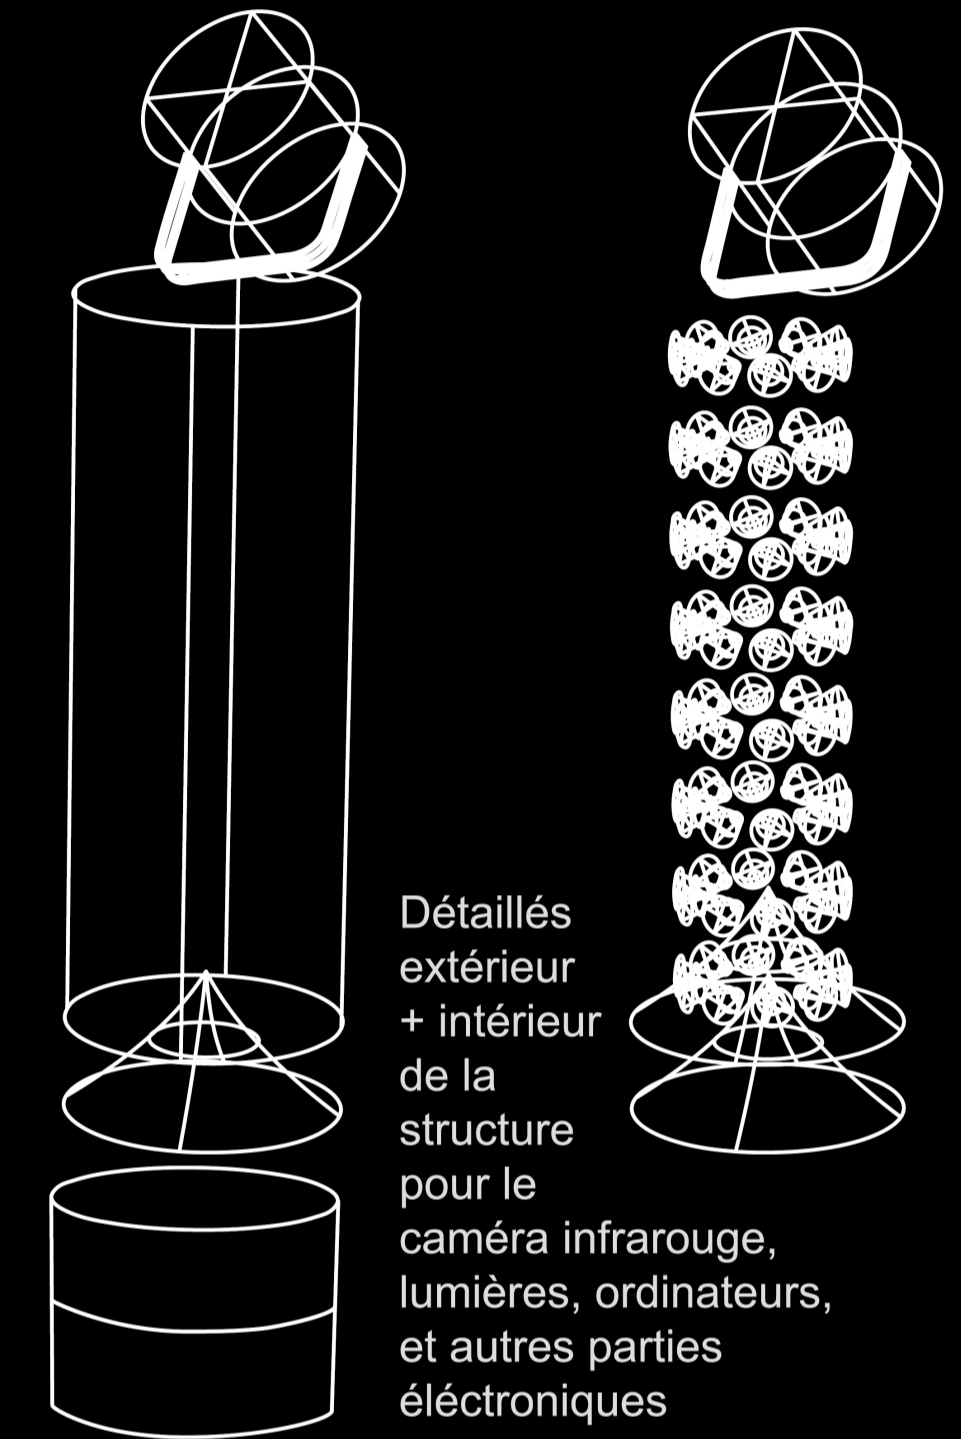

# Chambre de Perception

La zone dans l'ombre représente l'espace sensorielle active, ou les mouvements sont transformés en son.

Les images "live" de la caméra infrarouge sont projetés à l'entrée de chaque chambre.

Chaque zone sensoriel répondent au mouvement avec les changements sonore

Détailé :: Zone sensorielle