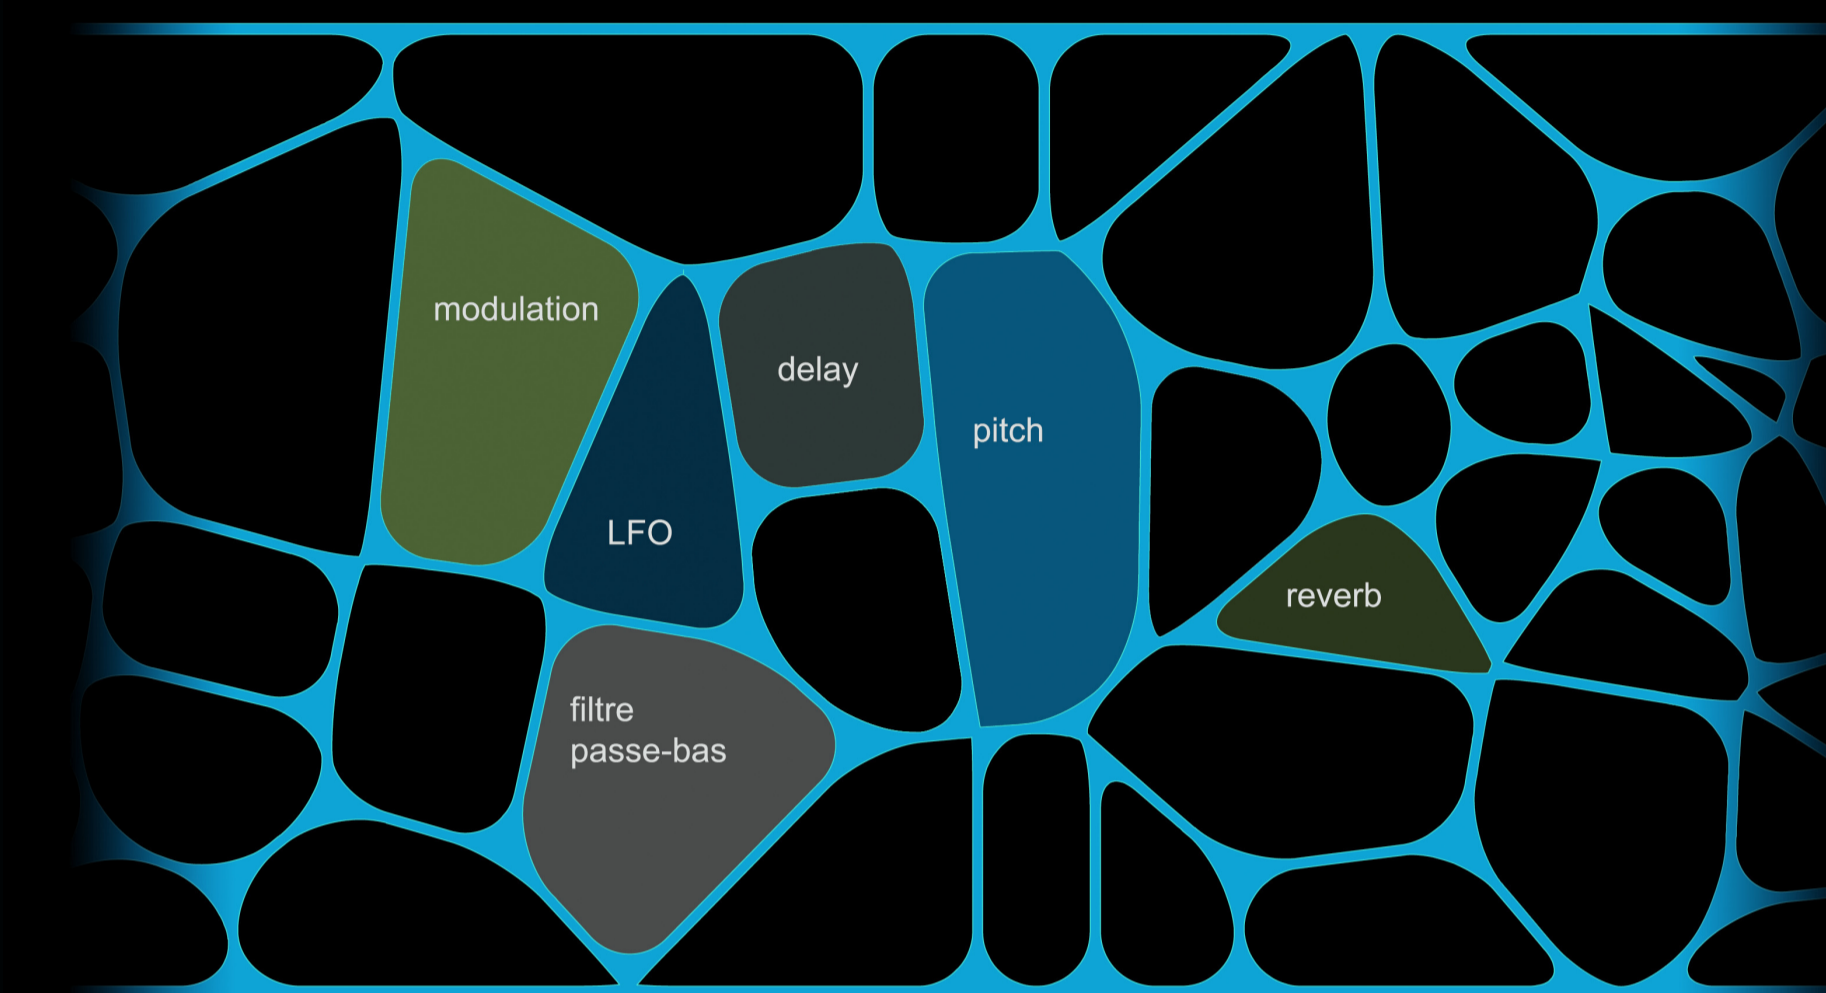

# Chambre de Perception

La zone dans l'ombre représente l'espace sensorielle active, ou les mouvements sont transformés en son.

Les images "live" de la caméra infrarouge sont projetés à l'entrée de chaque chambre.

Chaque zone sensoriel répondent au mouvement avec les changements sonore

Détailé :: Zone sensorielle