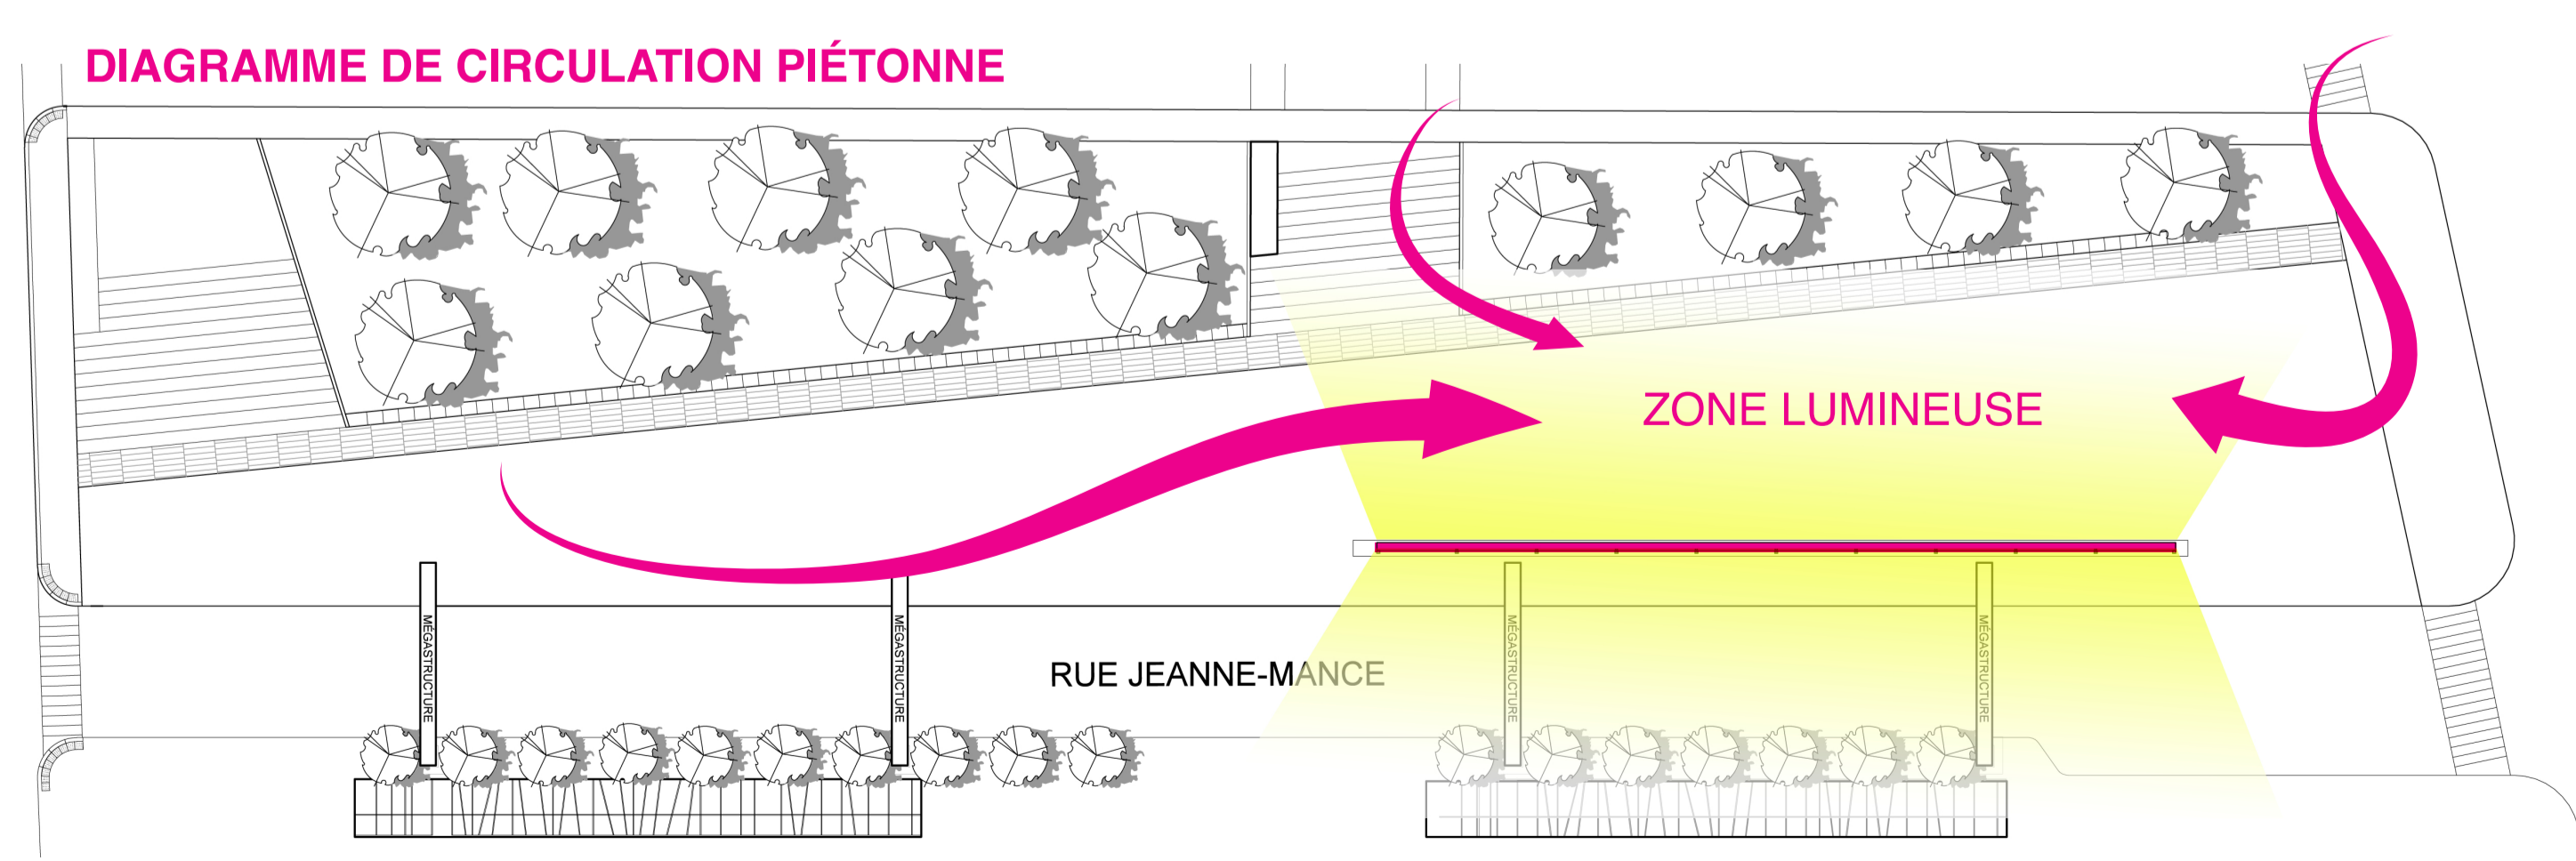

QUADRILLÉ DE CÂBLES DE MÉTAL DE 18" X 18" SUSPENDU À UNE SUPERSTRUCTURE COMPOSÉ DE HSS (8" X 10"). LES PIXELS ILLUMINÉES SONT COMPOSÉES DE BALLONS SEMI-RIGIDES À L'INTÉRIEUR DESQUELS SE SITUE UNE FIXTURE DEL POUVANT ÊTRE CONTRÔLÉE INDIVIDUELLEMENT.

CRÉATION D'UN **ICÔNE** DANS LA VILLE, VISIBLE ET GRAND, UN CANEVAS POUR L'EXPRESSION LIBRE DE TOUS LES MONTRÉALAIS. PENSÉES, IDÉES ET INTERACTIONS.

- 1 TÉLÉCHARGER L'APP ET FAITES VOTRE DESIGN
- 2 CHOISIR LA DATE ET L'HEURE DE DIFFUSION
- 3 PLAGES HORAIRES D'UNE MINUTE PAR MESSAGE
- 4 RENDEZ-VOUS SUR LA PLACE DES FESTIVALS POUR VISUALISER!