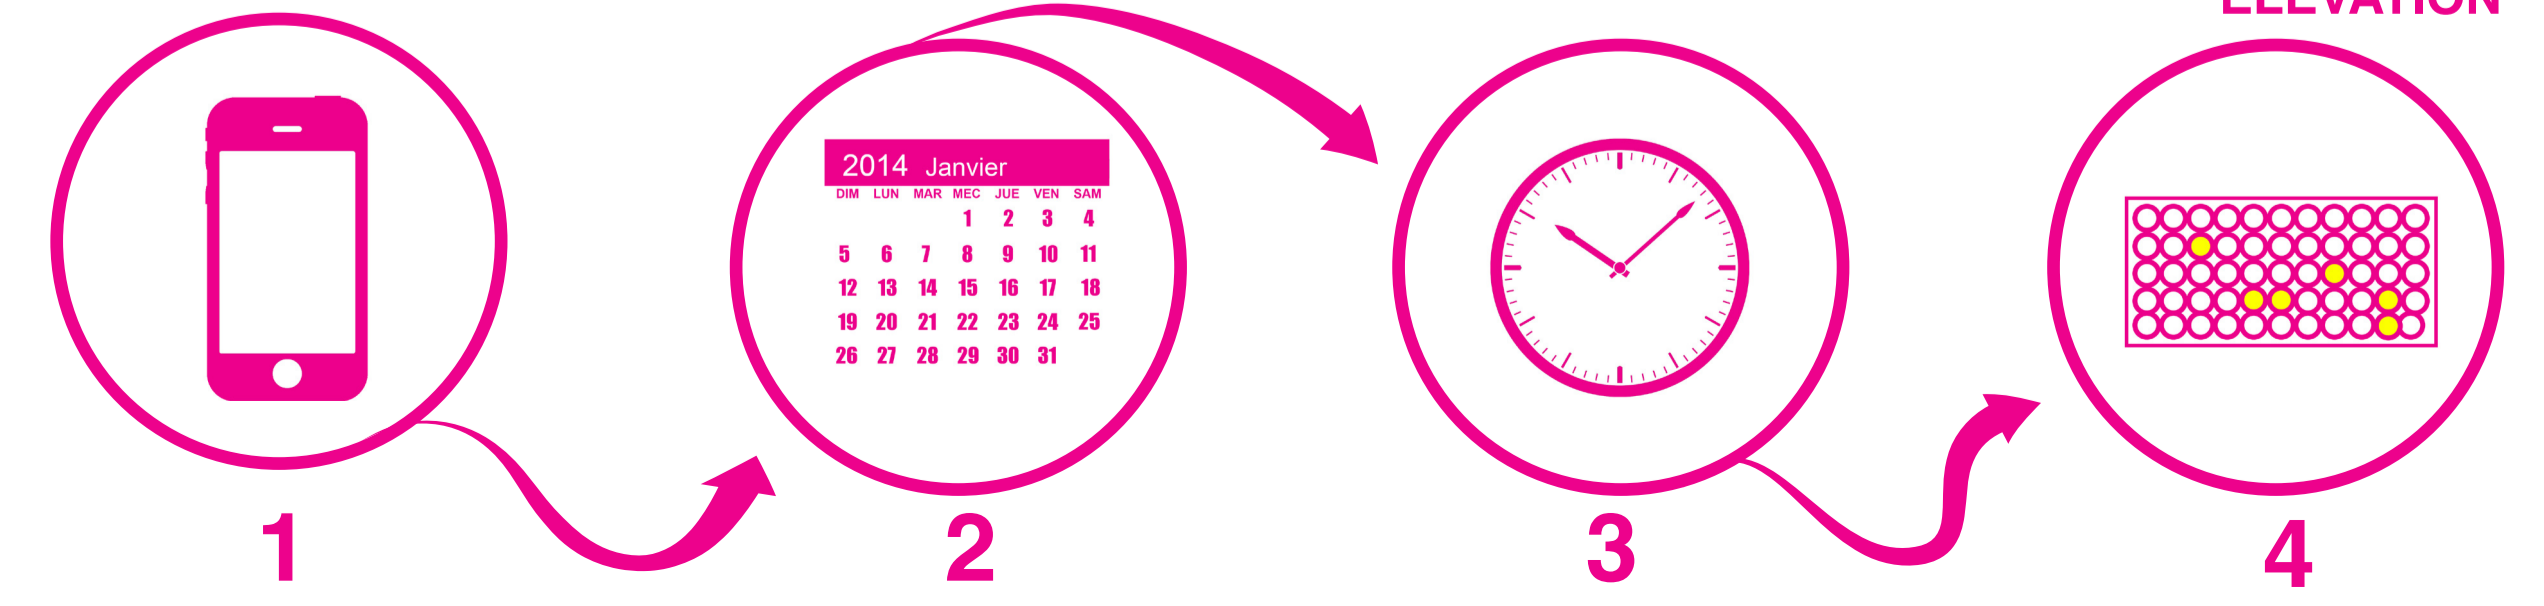

QUADRILLÉ DE CÂBLES DE MÉTAL DE 18" X 18" SUSPENDU À UNE SUPERSTRUCTURE COMPOSÉ DE HSS (8" X 10"). LES PIXELS ILLUMINÉES SONT COMPOSÉES DE BALLONS SEMI-RIGIDES À L'INTÉRIEUR DESQUELS SE SITUE UNE FIXTURE DEL POUVANT ÊTRE CONTRÔLÉE INDIVIDUELLEMENT.

CRÉATION D'UN **ICÔNE** DANS LA VILLE, VISIBLE ET GRAND, UN CANEVAS POUR L'EXPRESSION LIBRE DE TOUS LES MONTRÉALAIS. PENSÉES, IDÉES ET INTERACTIONS.

- 1 TÉLÉCHARGER L'APP ET FAITES VOTRE DESIGN
- 2 CHOISIR LA DATE ET L'HEURE DE DIFFUSION
- 3 PLAGES HORAIRES D'UNE MINUTE PAR MESSAGE
- 4 RENDEZ-VOUS SUR LA PLACE DES FESTIVALS POUR VISUALISER!