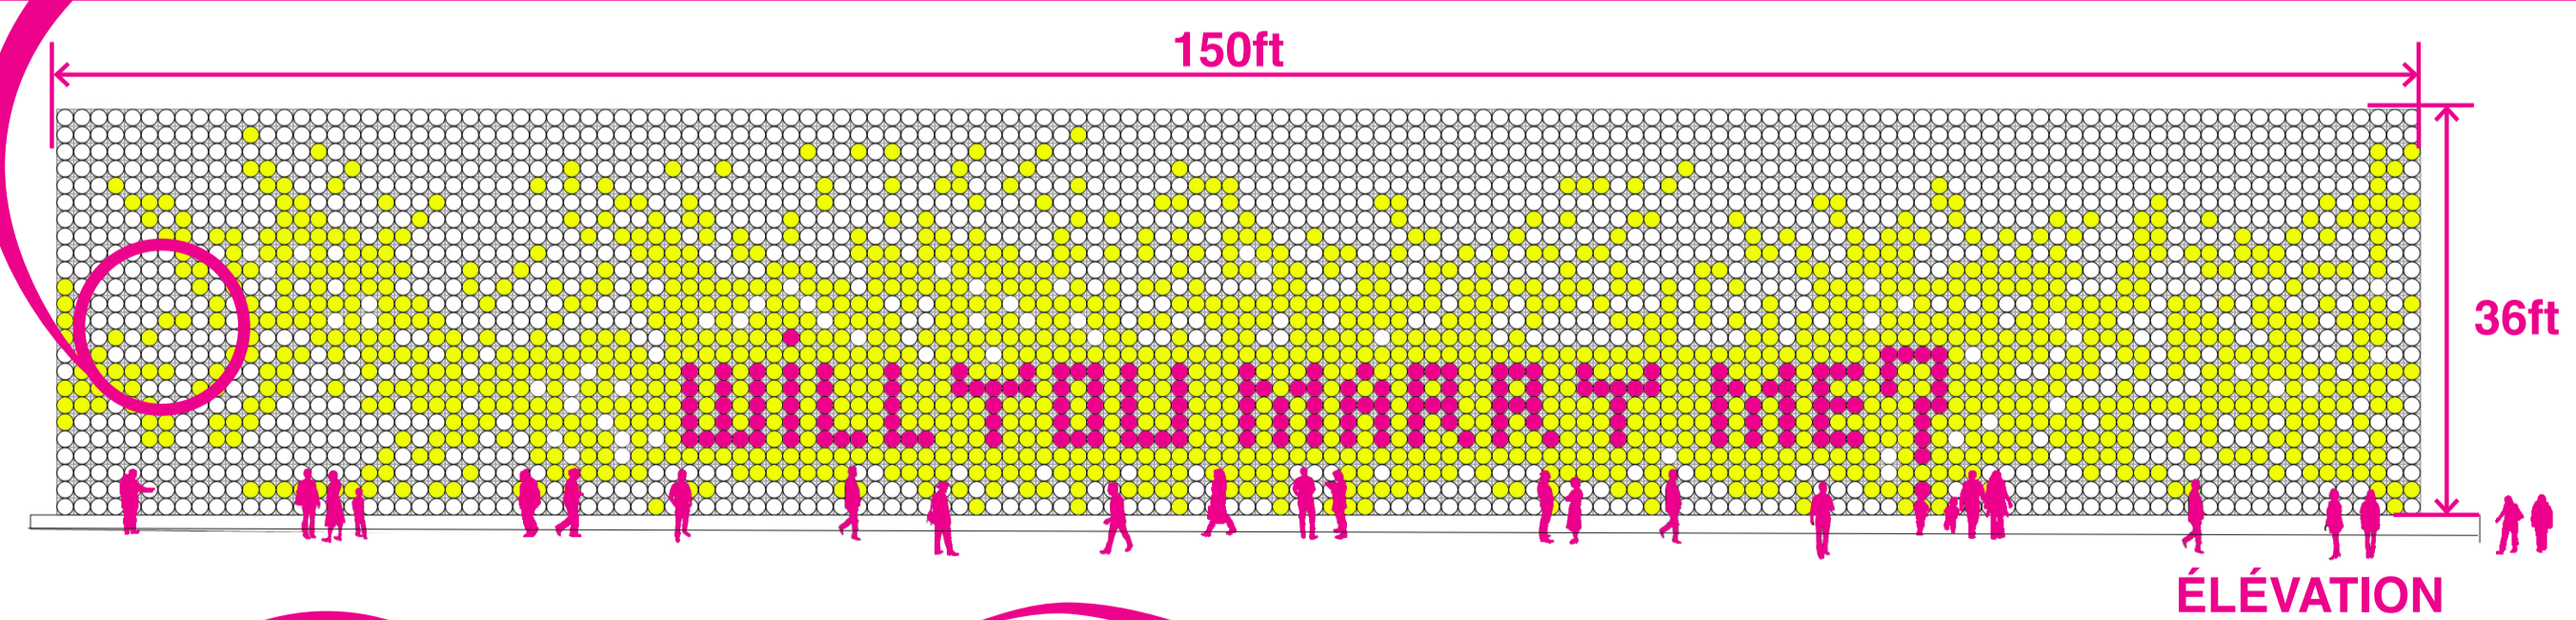

QUADRILLÉ DE CÂBLES DE MÉTAL DE 18" X 18" SUSPENDU À UNE SUPERSTRUCTURE COMPOSÉ DE HSS (8" X 10"). LES PIXELS ILLUMINÉES SONT COMPOSÉES DE BALLONS SEMI-RIGIDES À L'INTÉRIEUR DESQUELS SE SITUE UNE FIXTURE DEL POUVANT ÊTRE CONTRÔLÉE INDIVIDUELLEMENT.

CRÉATION D'UN **ICÔNE** DANS LA VILLE, VISIBLE ET GRAND, UN CANEVAS POUR L'EXPRESSION LIBRE DE TOUS LES MONTRÉALAIS. PENSÉES, IDÉES ET INTERACTIONS.

- 1 TÉLÉCHARGER L'APP ET FAITES VOTRE DESIGN
- 2 CHOISIR LA DATE ET L'HEURE DE DIFFUSION
- 3 PLAGES HORAIRES D'UNE MINUTE PAR MESSAGE
- 4 RENDEZ-VOUS SUR LA PLACE DES FESTIVALS POUR VISUALISER!