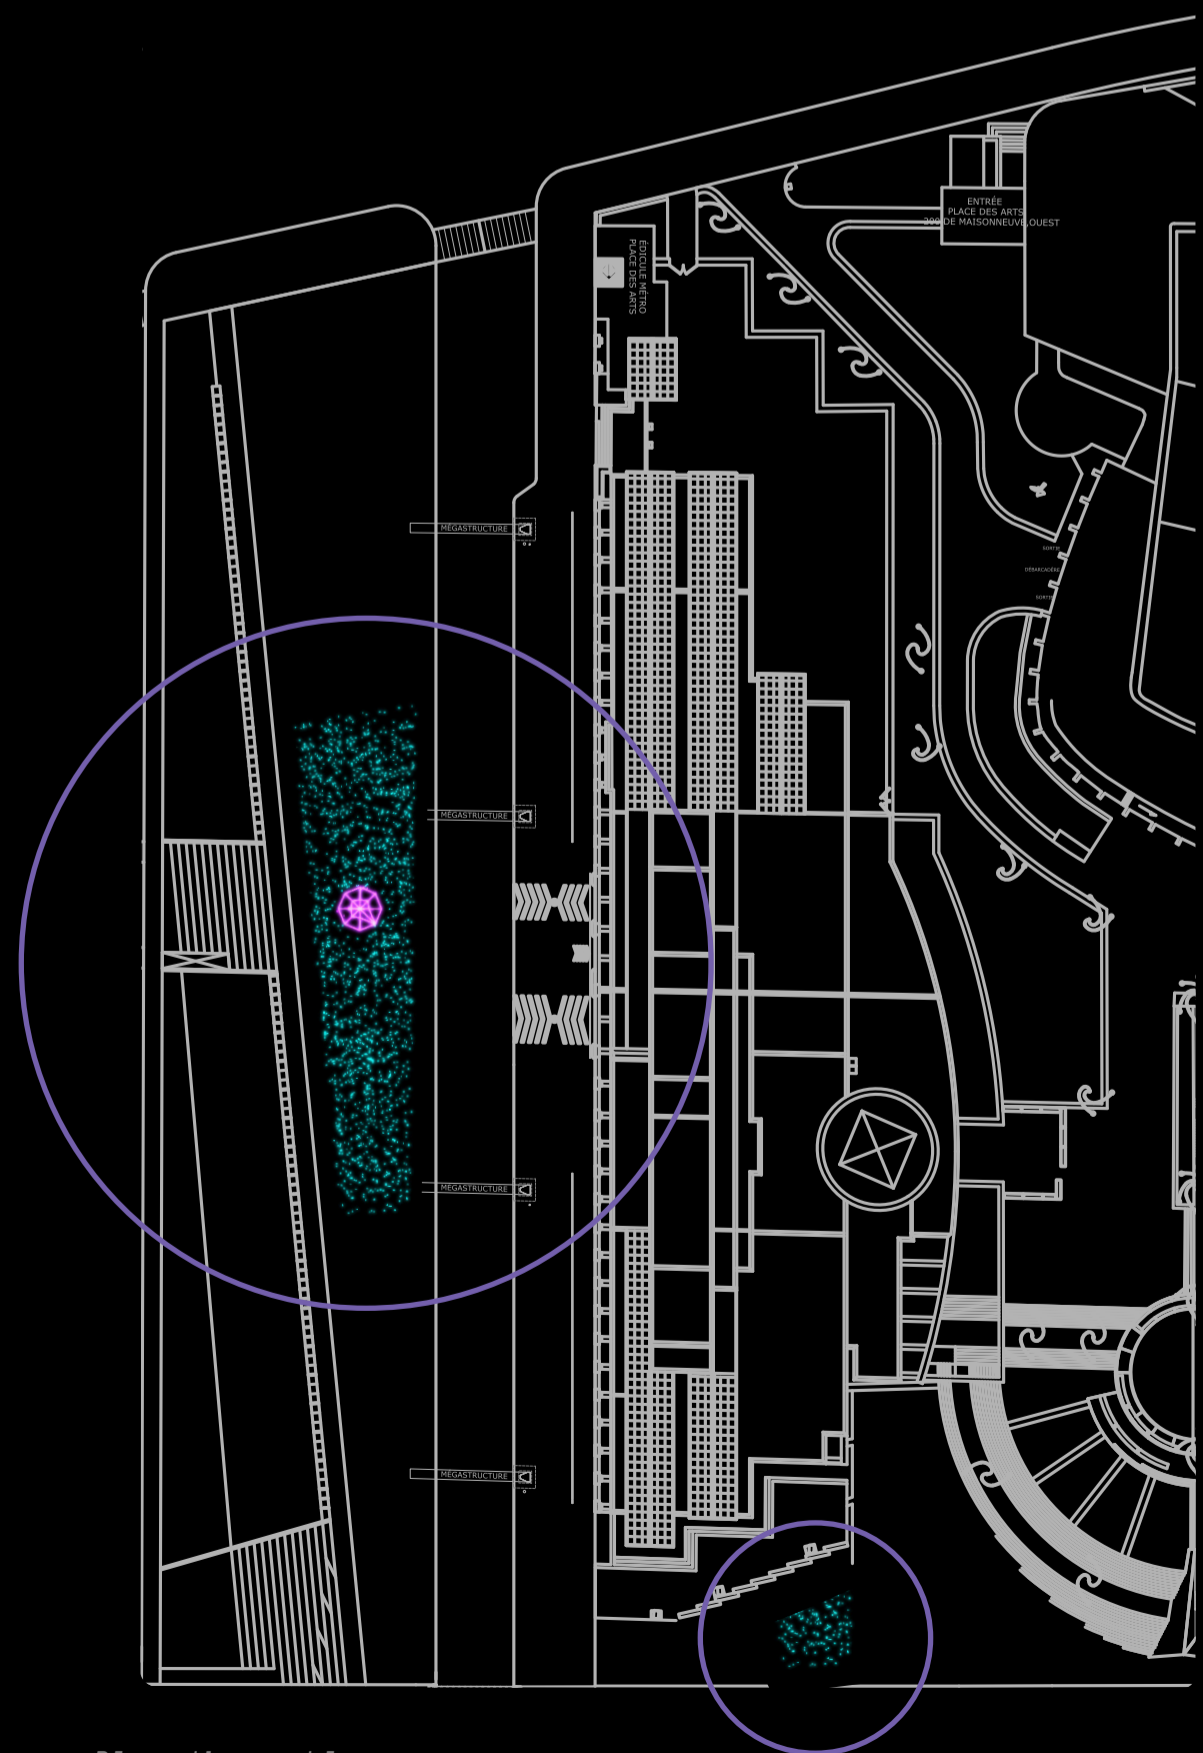

ILLUMINATION

Vue de la rue Ste-Catherine / Environnement de nuit

Plan d'ensemble

Illumination du cristal / Environnement de nuit

Vue de la rue Ste-Catherine / Environnement de jour

Schéma technique simplifié