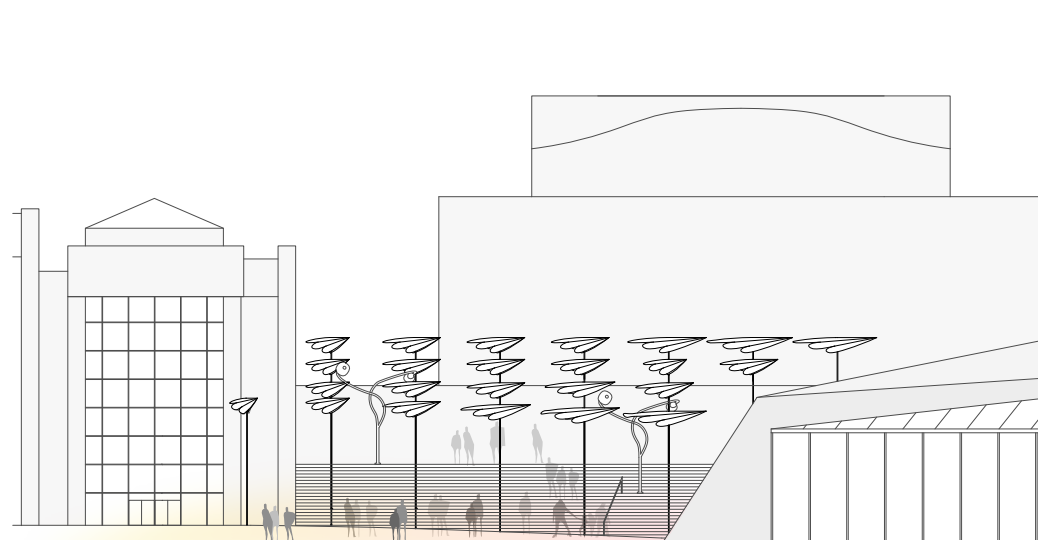

DANSE DU VENT

PLACE DES FESTIVALS - vue de Maisonneuve

ESPLANADE PLACE DES ARTES - vue de Saint-Catherine

ELEVATION OUEST - Place des Festivals

ELEVATION NORD - Place des Arts

PLAN GÉNÉRAL - Place des Festivals

PLAN GÉNÉRAL - Place des Arts

CONCEPT DE MOUVEMENT ET DE RÉFLEXION

Chaque girouette tourne à 360 pour faire face à la direction du vent dominant. À la lumière la nuit est réfléchi par les girouettes et illumine le Quartier des Spectacles