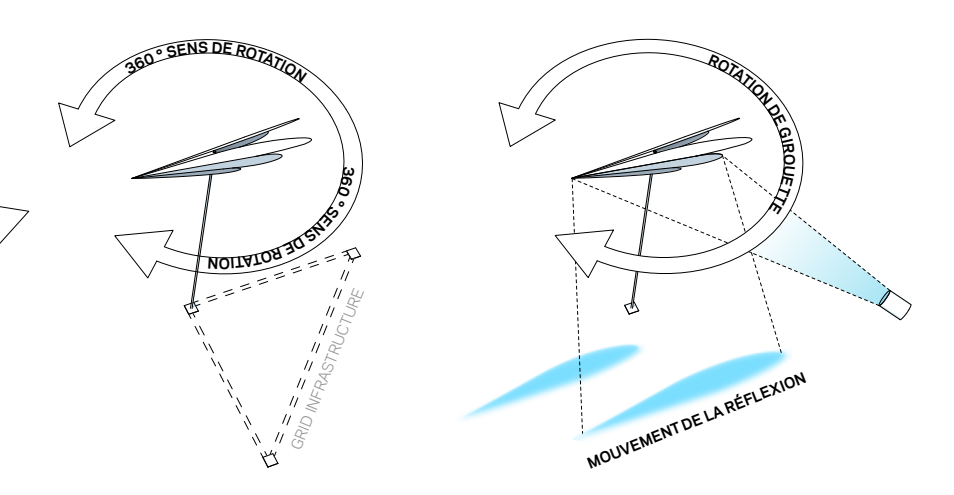

DANSE DU VENT

PLACE DES FESTIVALS - vue de Maisonneuve

ESPLANADE PLACE DES ARTES - vue de Saint-Catherine

ELEVATION OUEST - Place des Festivals

ELEVATION NORD - Place des Arts

PLAN GÉNÉRAL - Place des Festivals

PLAN GÉNÉRAL - Place des Arts

CONCEPT DE MOUVEMENT ET DE RÉFLEXION

Chaque girouette tourne à 360 pour faire face à la direction du vent dominant. À la lumière la nuit est réfléchi par les girouettes et illumine le Quartier des Spectacles