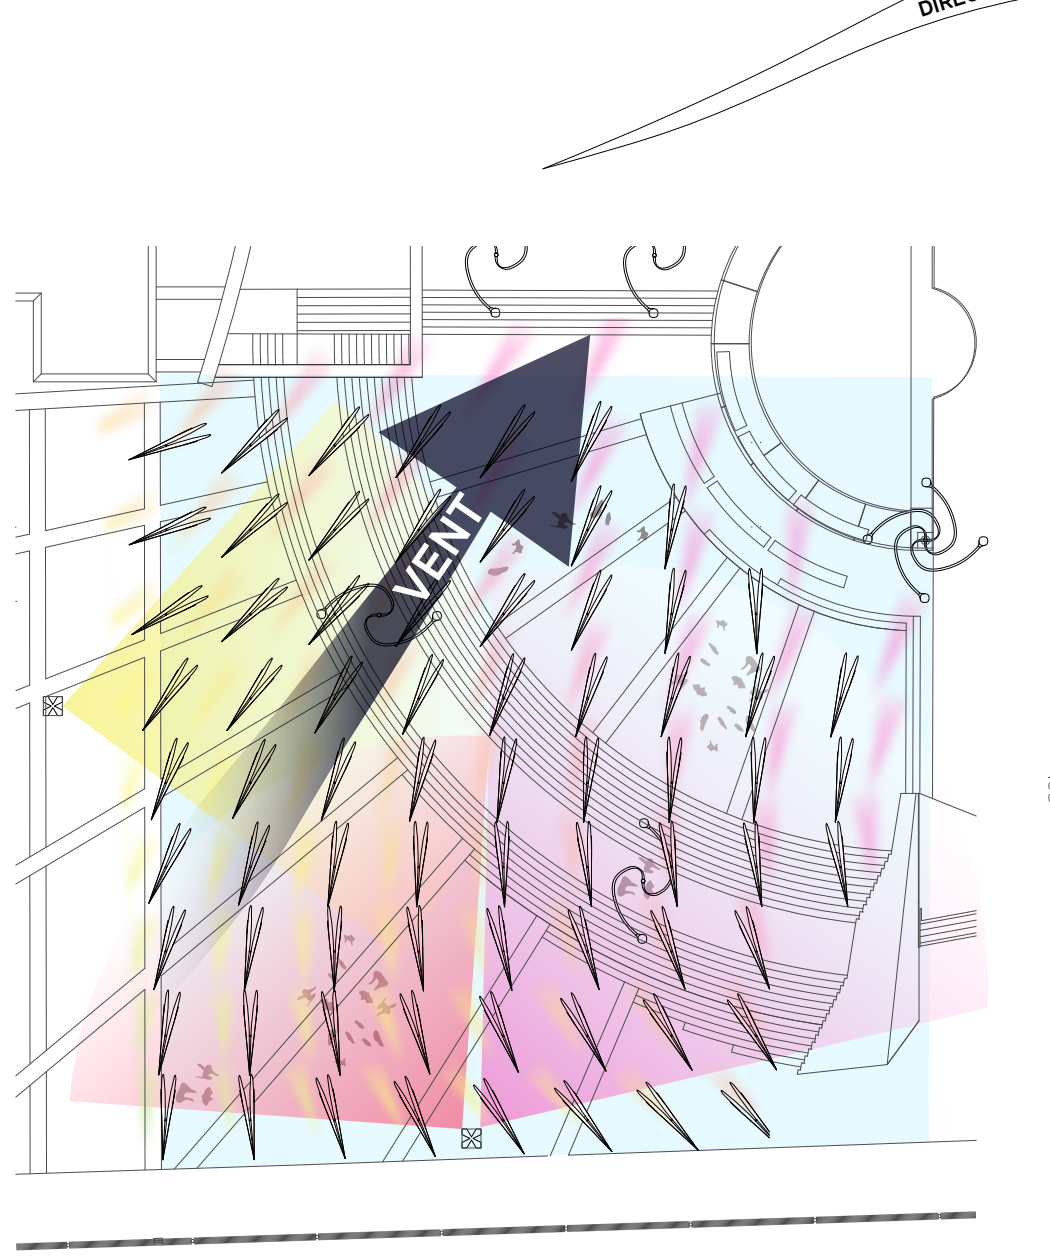

DANSE DU VENT

PLACE DES FESTIVALS - vue de Maisonneuve

ESPLANADE PLACE DES ARTES - vue de Saint-Catherine

ELEVATION OUEST - Place des Festivals

ELEVATION NORD - Place des Arts

PLAN GÉNÉRAL - Place des Festivals

PLAN GÉNÉRAL - Place des Arts

CONCEPT DE MOUVEMENT ET DE RÉFLEXION

Chaque girouette tourne à 360 pour faire face à la direction du vent dominant. À la lumière la nuit est réfléchi par les girouettes et illumine le Quartier des Spectacles