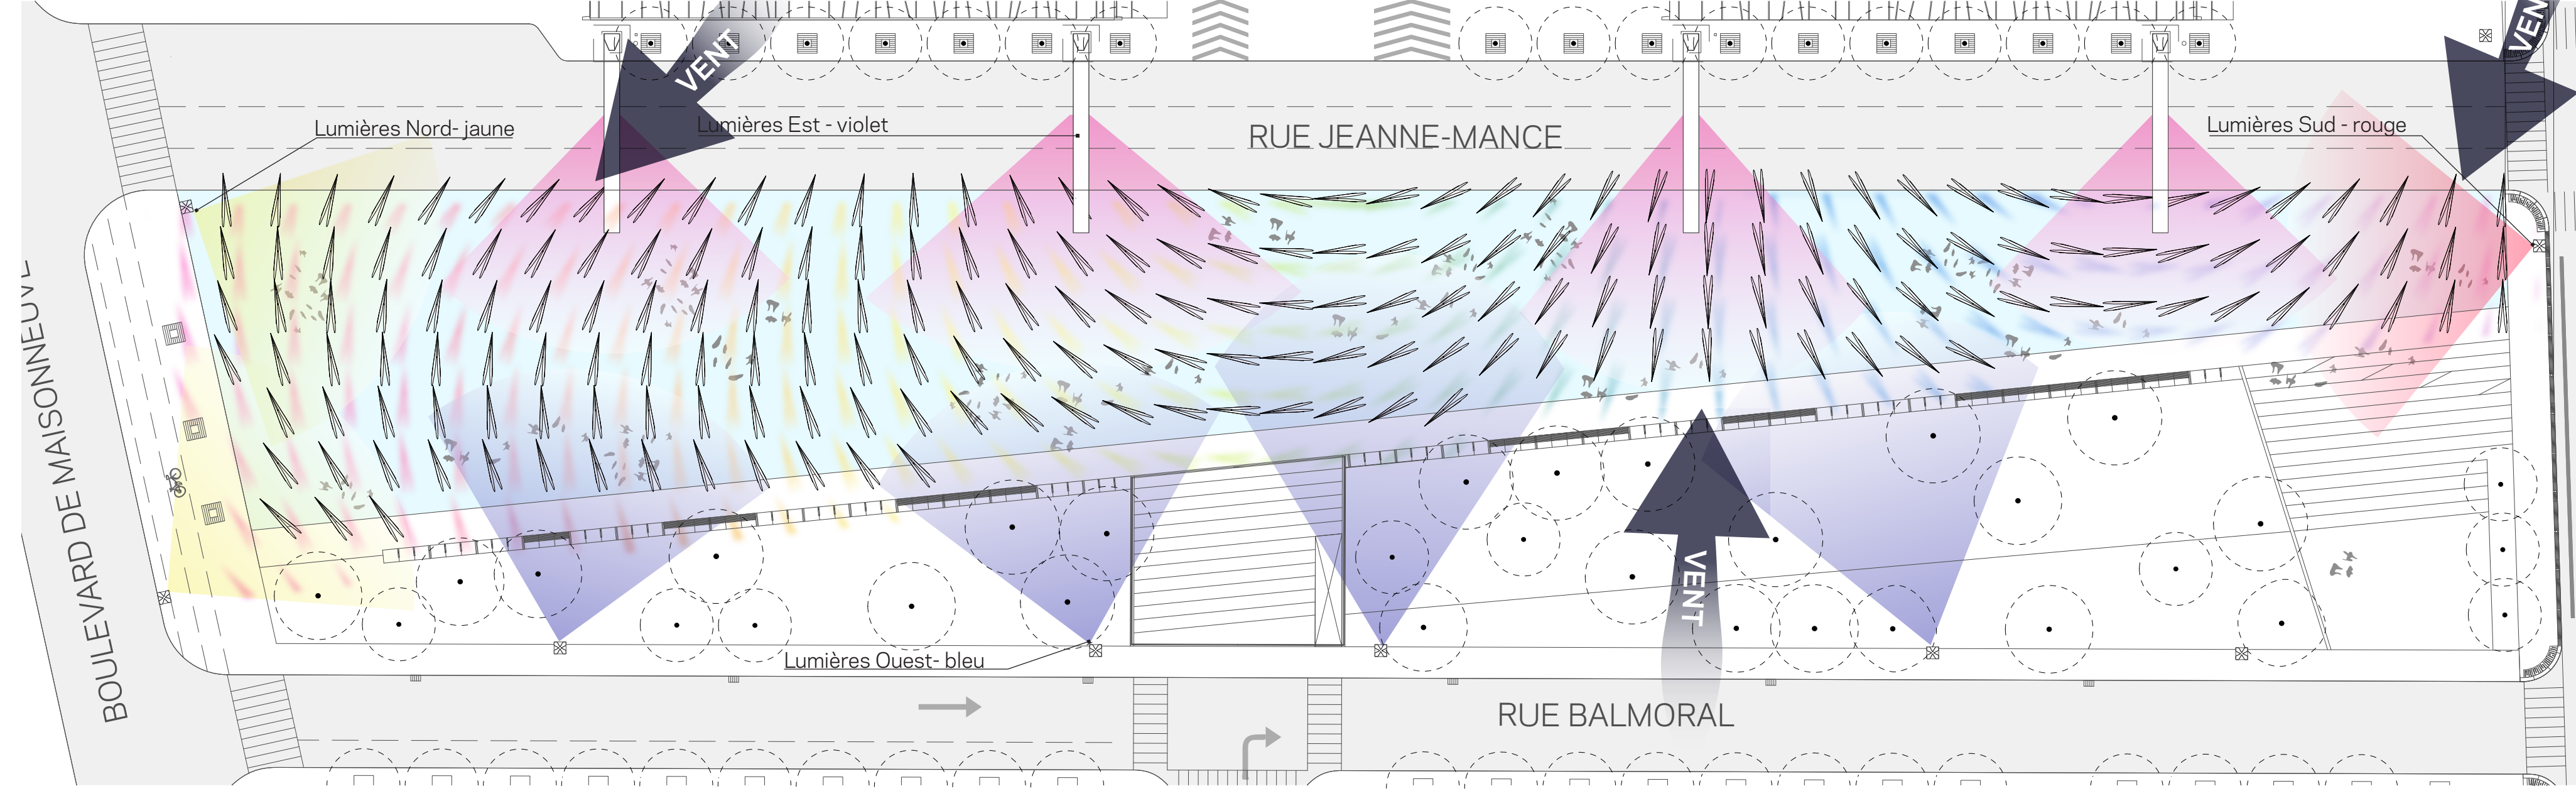

DANSE DU VENT

PLACE DES FESTIVALS - vue de Maisonneuve

ESPLANADE PLACE DES ARTES - vue de Saint-Catherine

ELEVATION OUEST - Place des Festivals

ELEVATION NORD - Place des Arts

PLAN GÉNÉRAL - Place des Festivals

PLAN GÉNÉRAL - Place des Arts

CONCEPT DE MOUVEMENT ET DE RÉFLEXION

Chaque girouette tourne à 360 pour faire face à la direction du vent dominant. À la lumière la nuit est réfléchi par les girouettes et illumine le Quartier des Spectacles

DÉTAILS TECHNIQUES