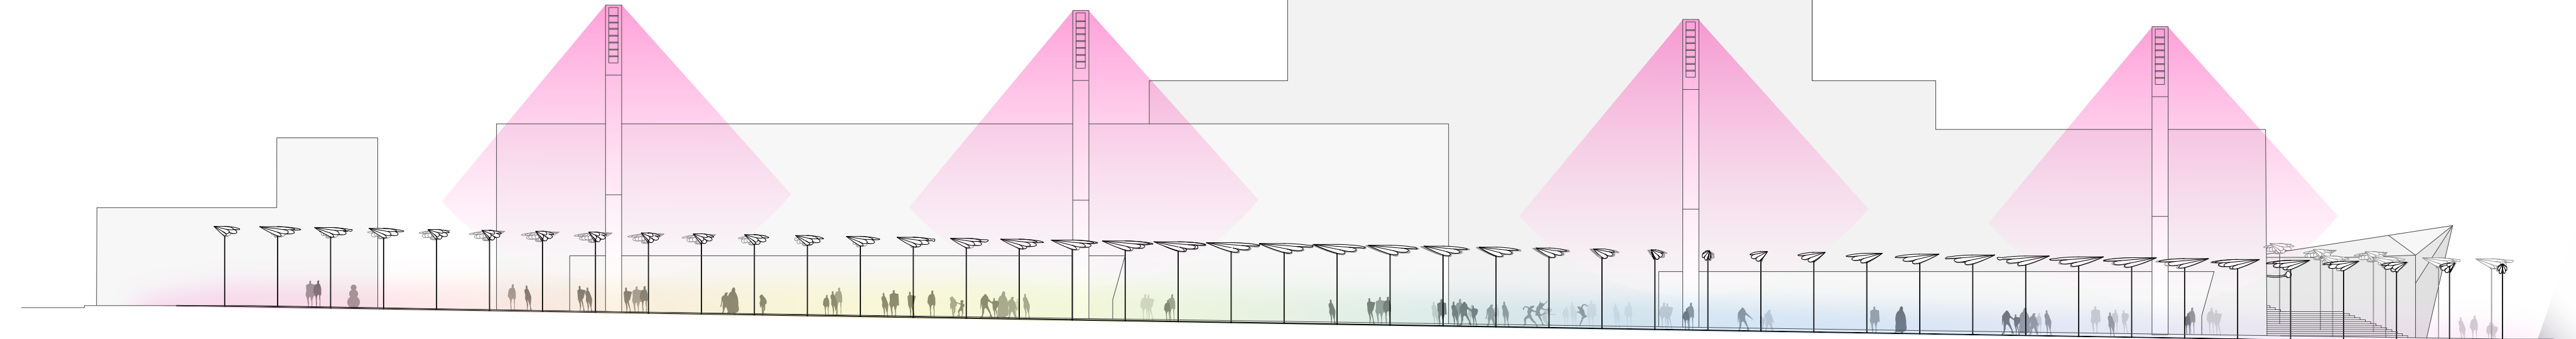

DANSE DU VENT

PLACE DES FESTIVALS - vue de Maisonneuve

ESPLANADE PLACE DES ARTES - vue de Saint-Catherine

ELEVATION OUEST - Place des Festivals

ELEVATION NORD - Place des Arts

PLAN GÉNÉRAL - Place des Festivals

PLAN GÉNÉRAL - Place des Arts

CONCEPT DE MOUVEMENT ET DE RÉFLEXION

Chaque girouette tourne à 360 pour faire face à la direction du vent dominant. À la lumière la nuit est réfléchi par les girouettes et illumine le Quartier des Spectacles

DÉTAILS TECHNIQUES