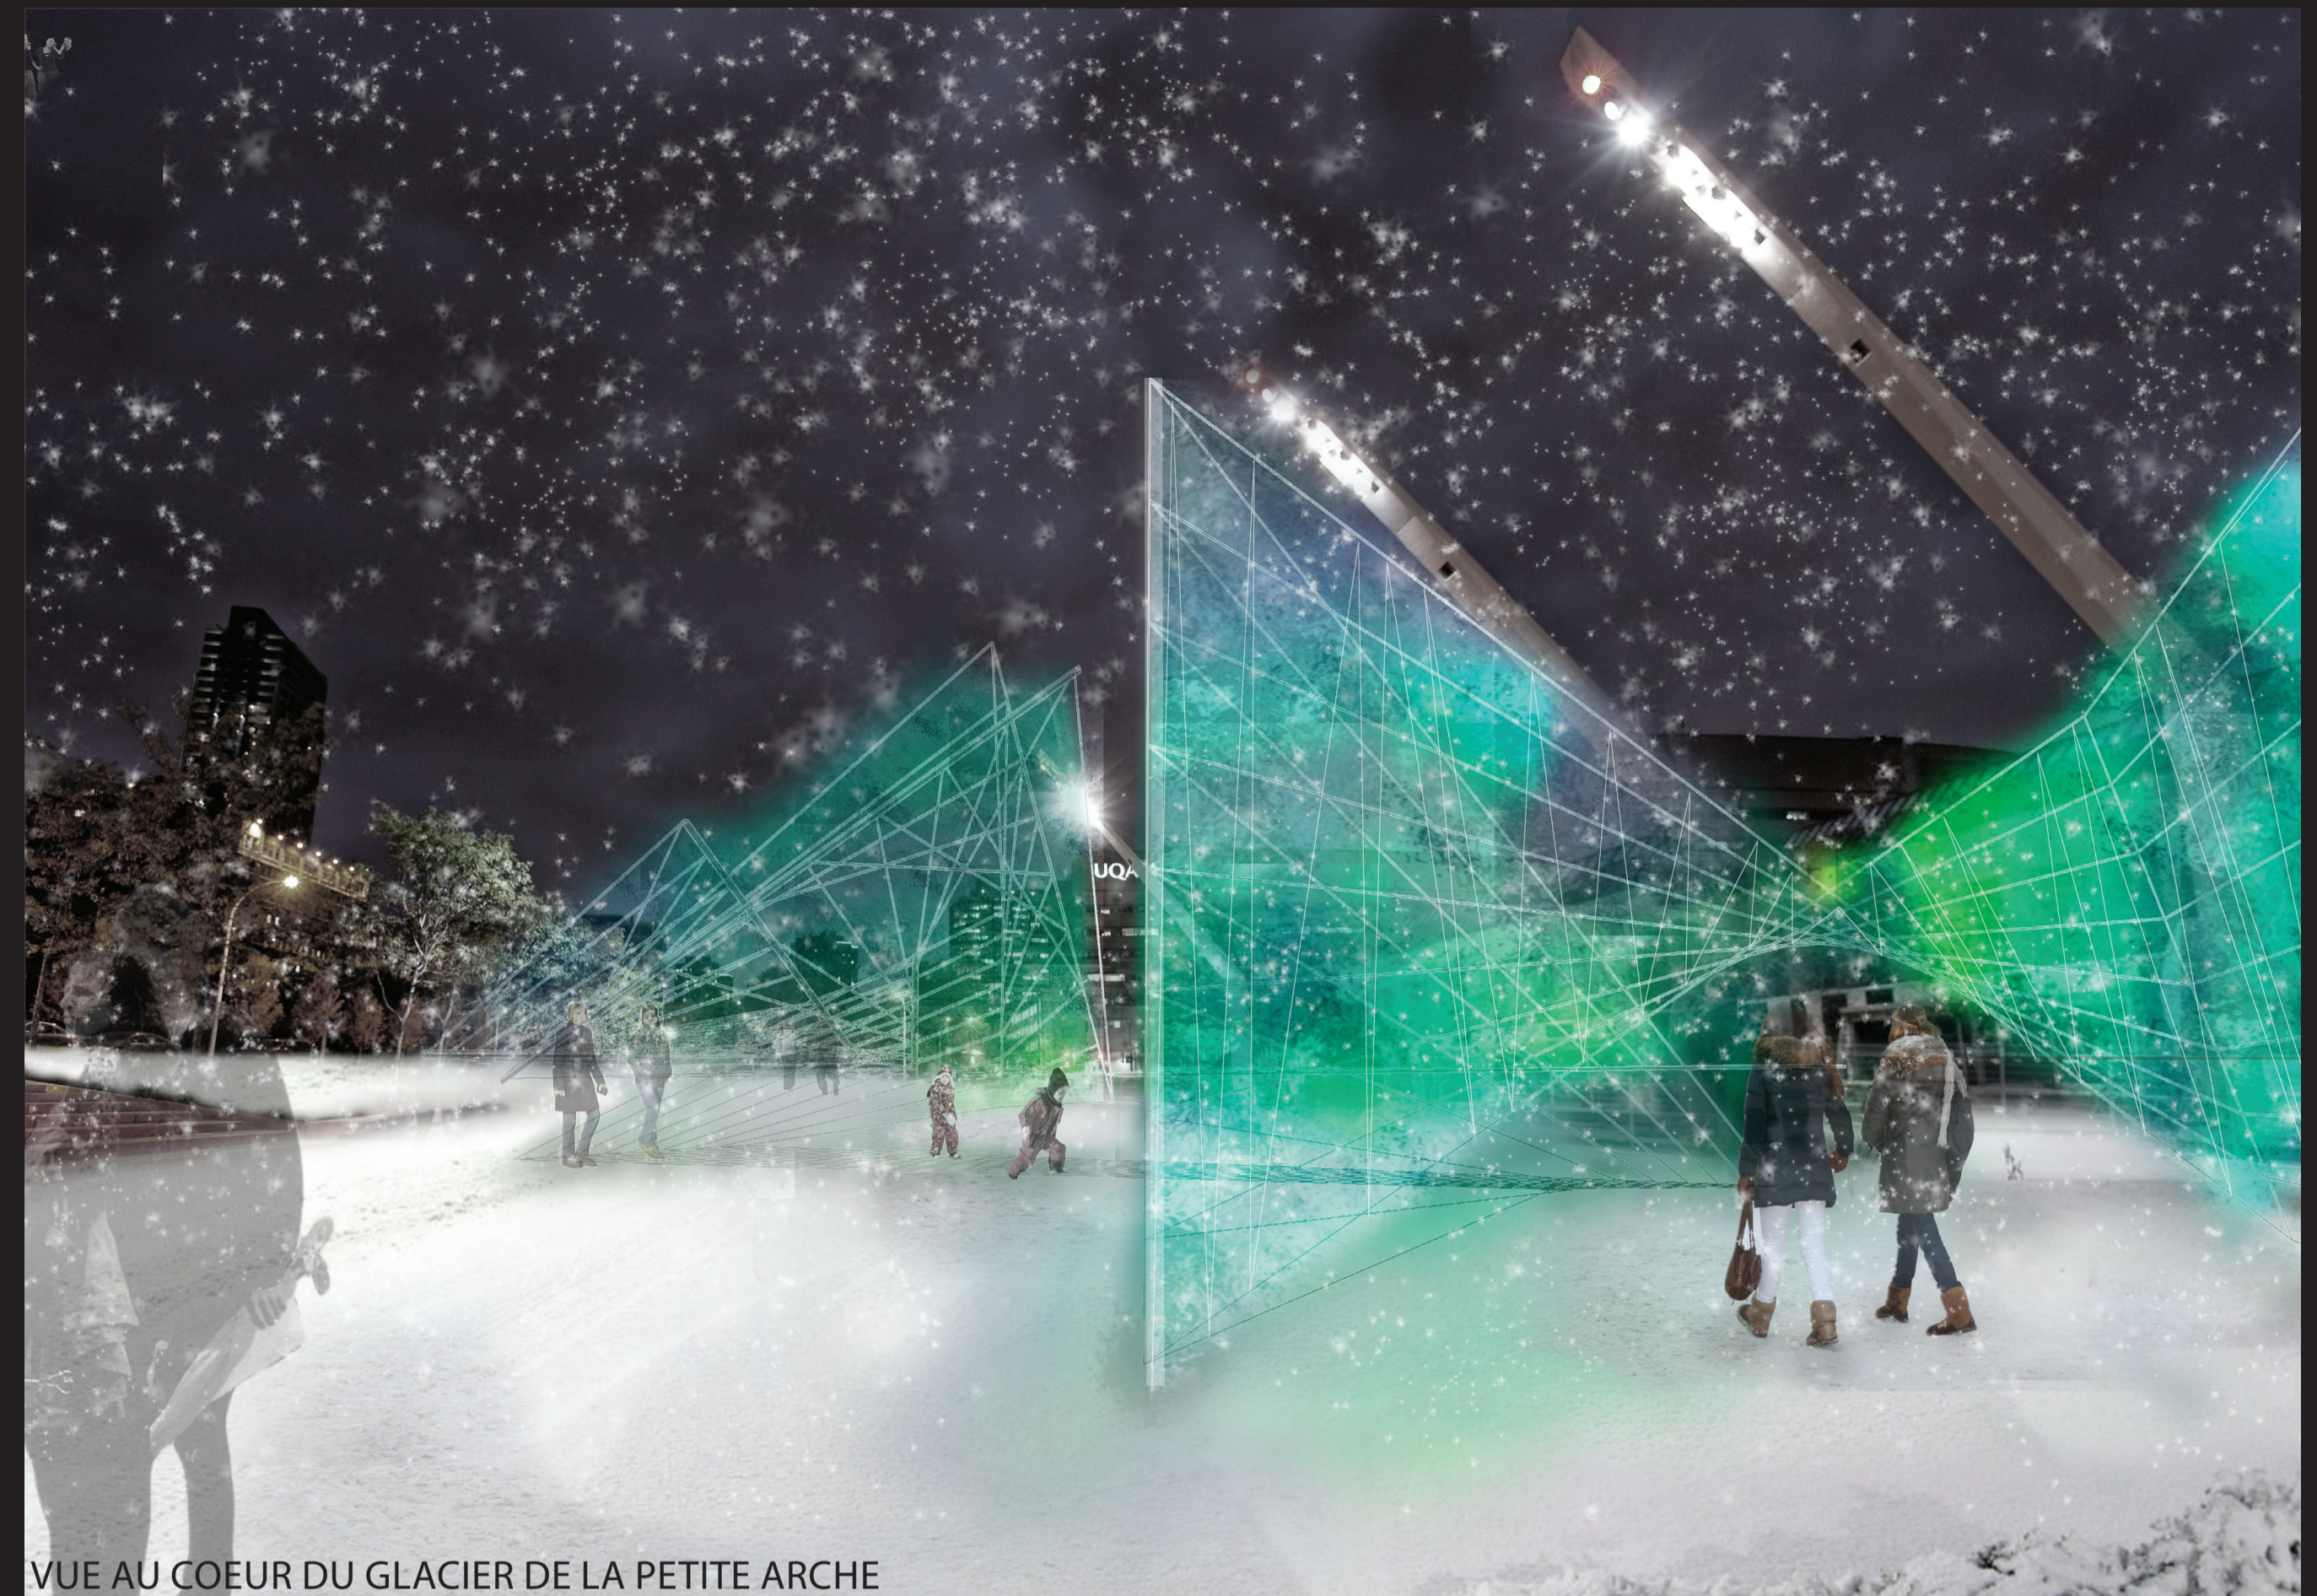

GLACIER URBAIN

La grotte boréale La banquise nord

«Décrochez moi!»

La grande arche

La banquise sud

La petite arche

«Réchauffez moi!»

PLAN 1/500

ELÉVATION OUEST 1/500

Ondes lumineuses se déclanchant par détecteur de mouvements

VUE AU COEUR DU GLACIER DE LA PETITE ARCHE

VUE D'ENSEMBLE, SURVOL DE LA RUE SAINTE CATHERINE

SYSTÈME CONSTRUCTIF

- Poteau d'acier
- Fibre optique
- LED RGB programmables
- Fils nylon
- Glace