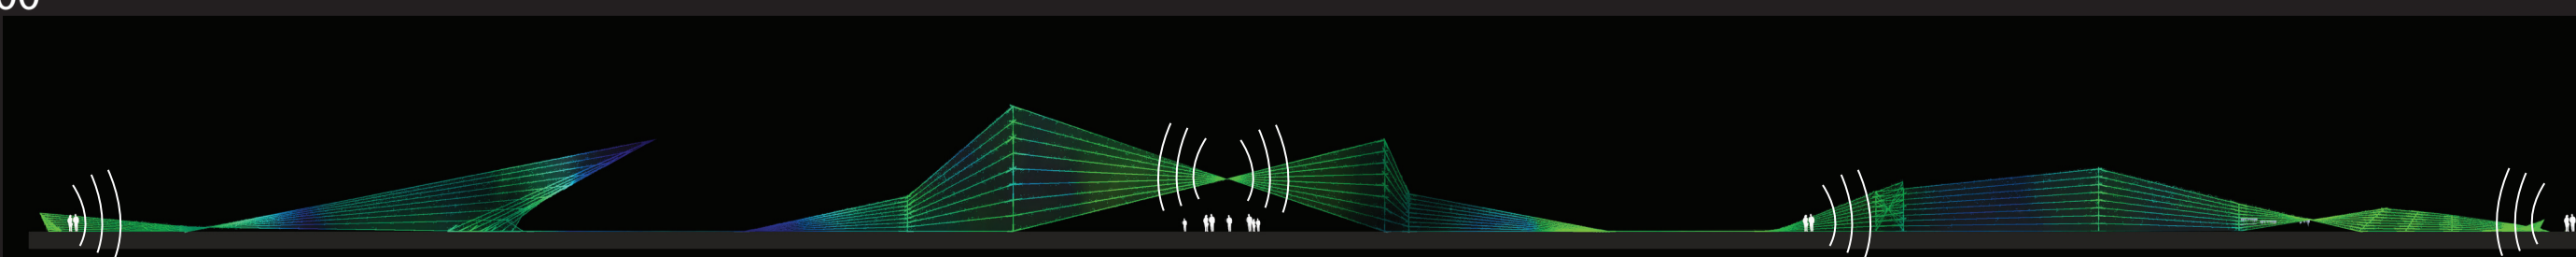

GLACIER URBAIN

La grotte boréale La banquise nord

«Décrochez moi!»

La grande arche

La banquise sud

La petite arche

«Réchauffez moi!»

PLAN 1/500

ELÉVATION OUEST 1/500

Ondes lumineuses se déclanchant par détecteur de mouvements

VUE AU COEUR DU GLACIER DE LA PETITE ARCHE

VUE D'ENSEMBLE, SURVOL DE LA RUE SAINTE CATHERINE

SYSTÈME CONSTRUCTIF

- Poteau d'acier
- Fibre optique
- LED RGB programmables
- Fils nylon
- Glace