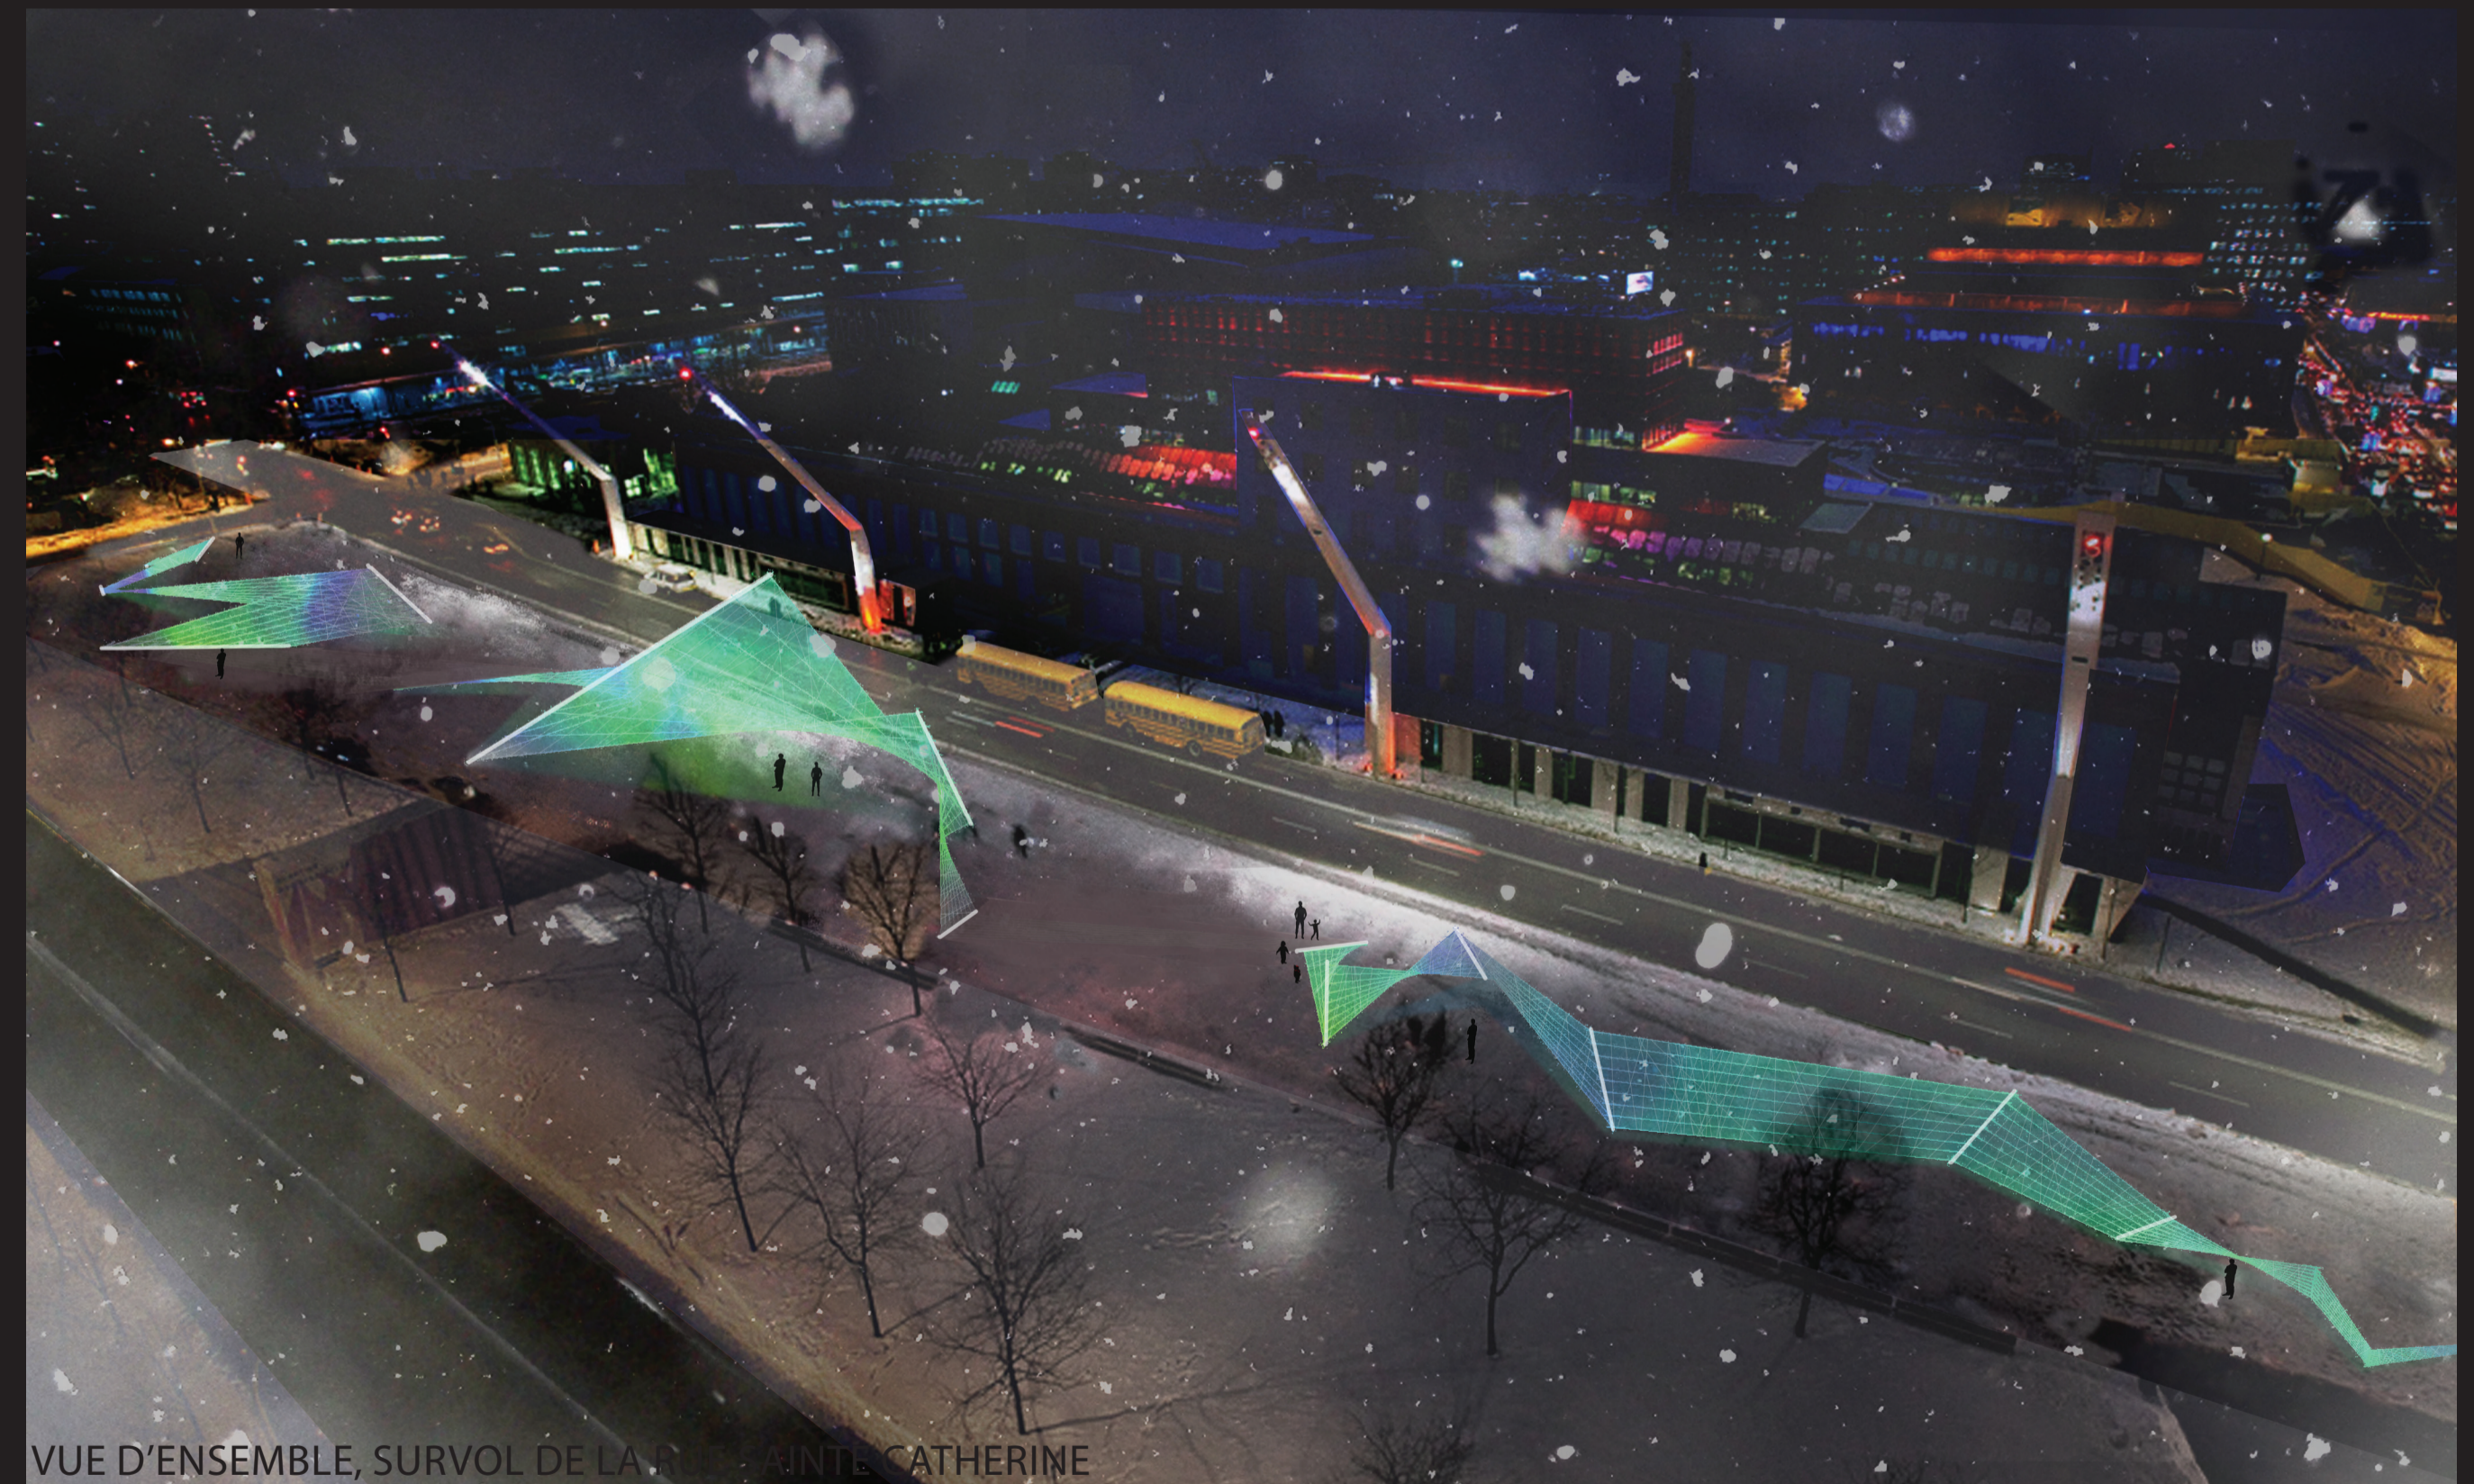

GLACIER URBAIN

La grotte boréale La banquise nord

«Décrochez moi!»

La grande arche

La banquise sud

La petite arche

«Réchauffez moi!»

PLAN 1/500

ELÉVATION OUEST 1/500

Ondes lumineuses se déclanchant par détecteur de mouvements

VUE AU COEUR DU GLACIER DE LA PETITE ARCHE

VUE D'ENSEMBLE, SURVOL DE LA RUE SAINTE CATHERINE

SYSTÈME CONSTRUCTIF

- Poteau d'acier
- Fibre optique
- LED RGB programmables
- Fils nylon
- Glace