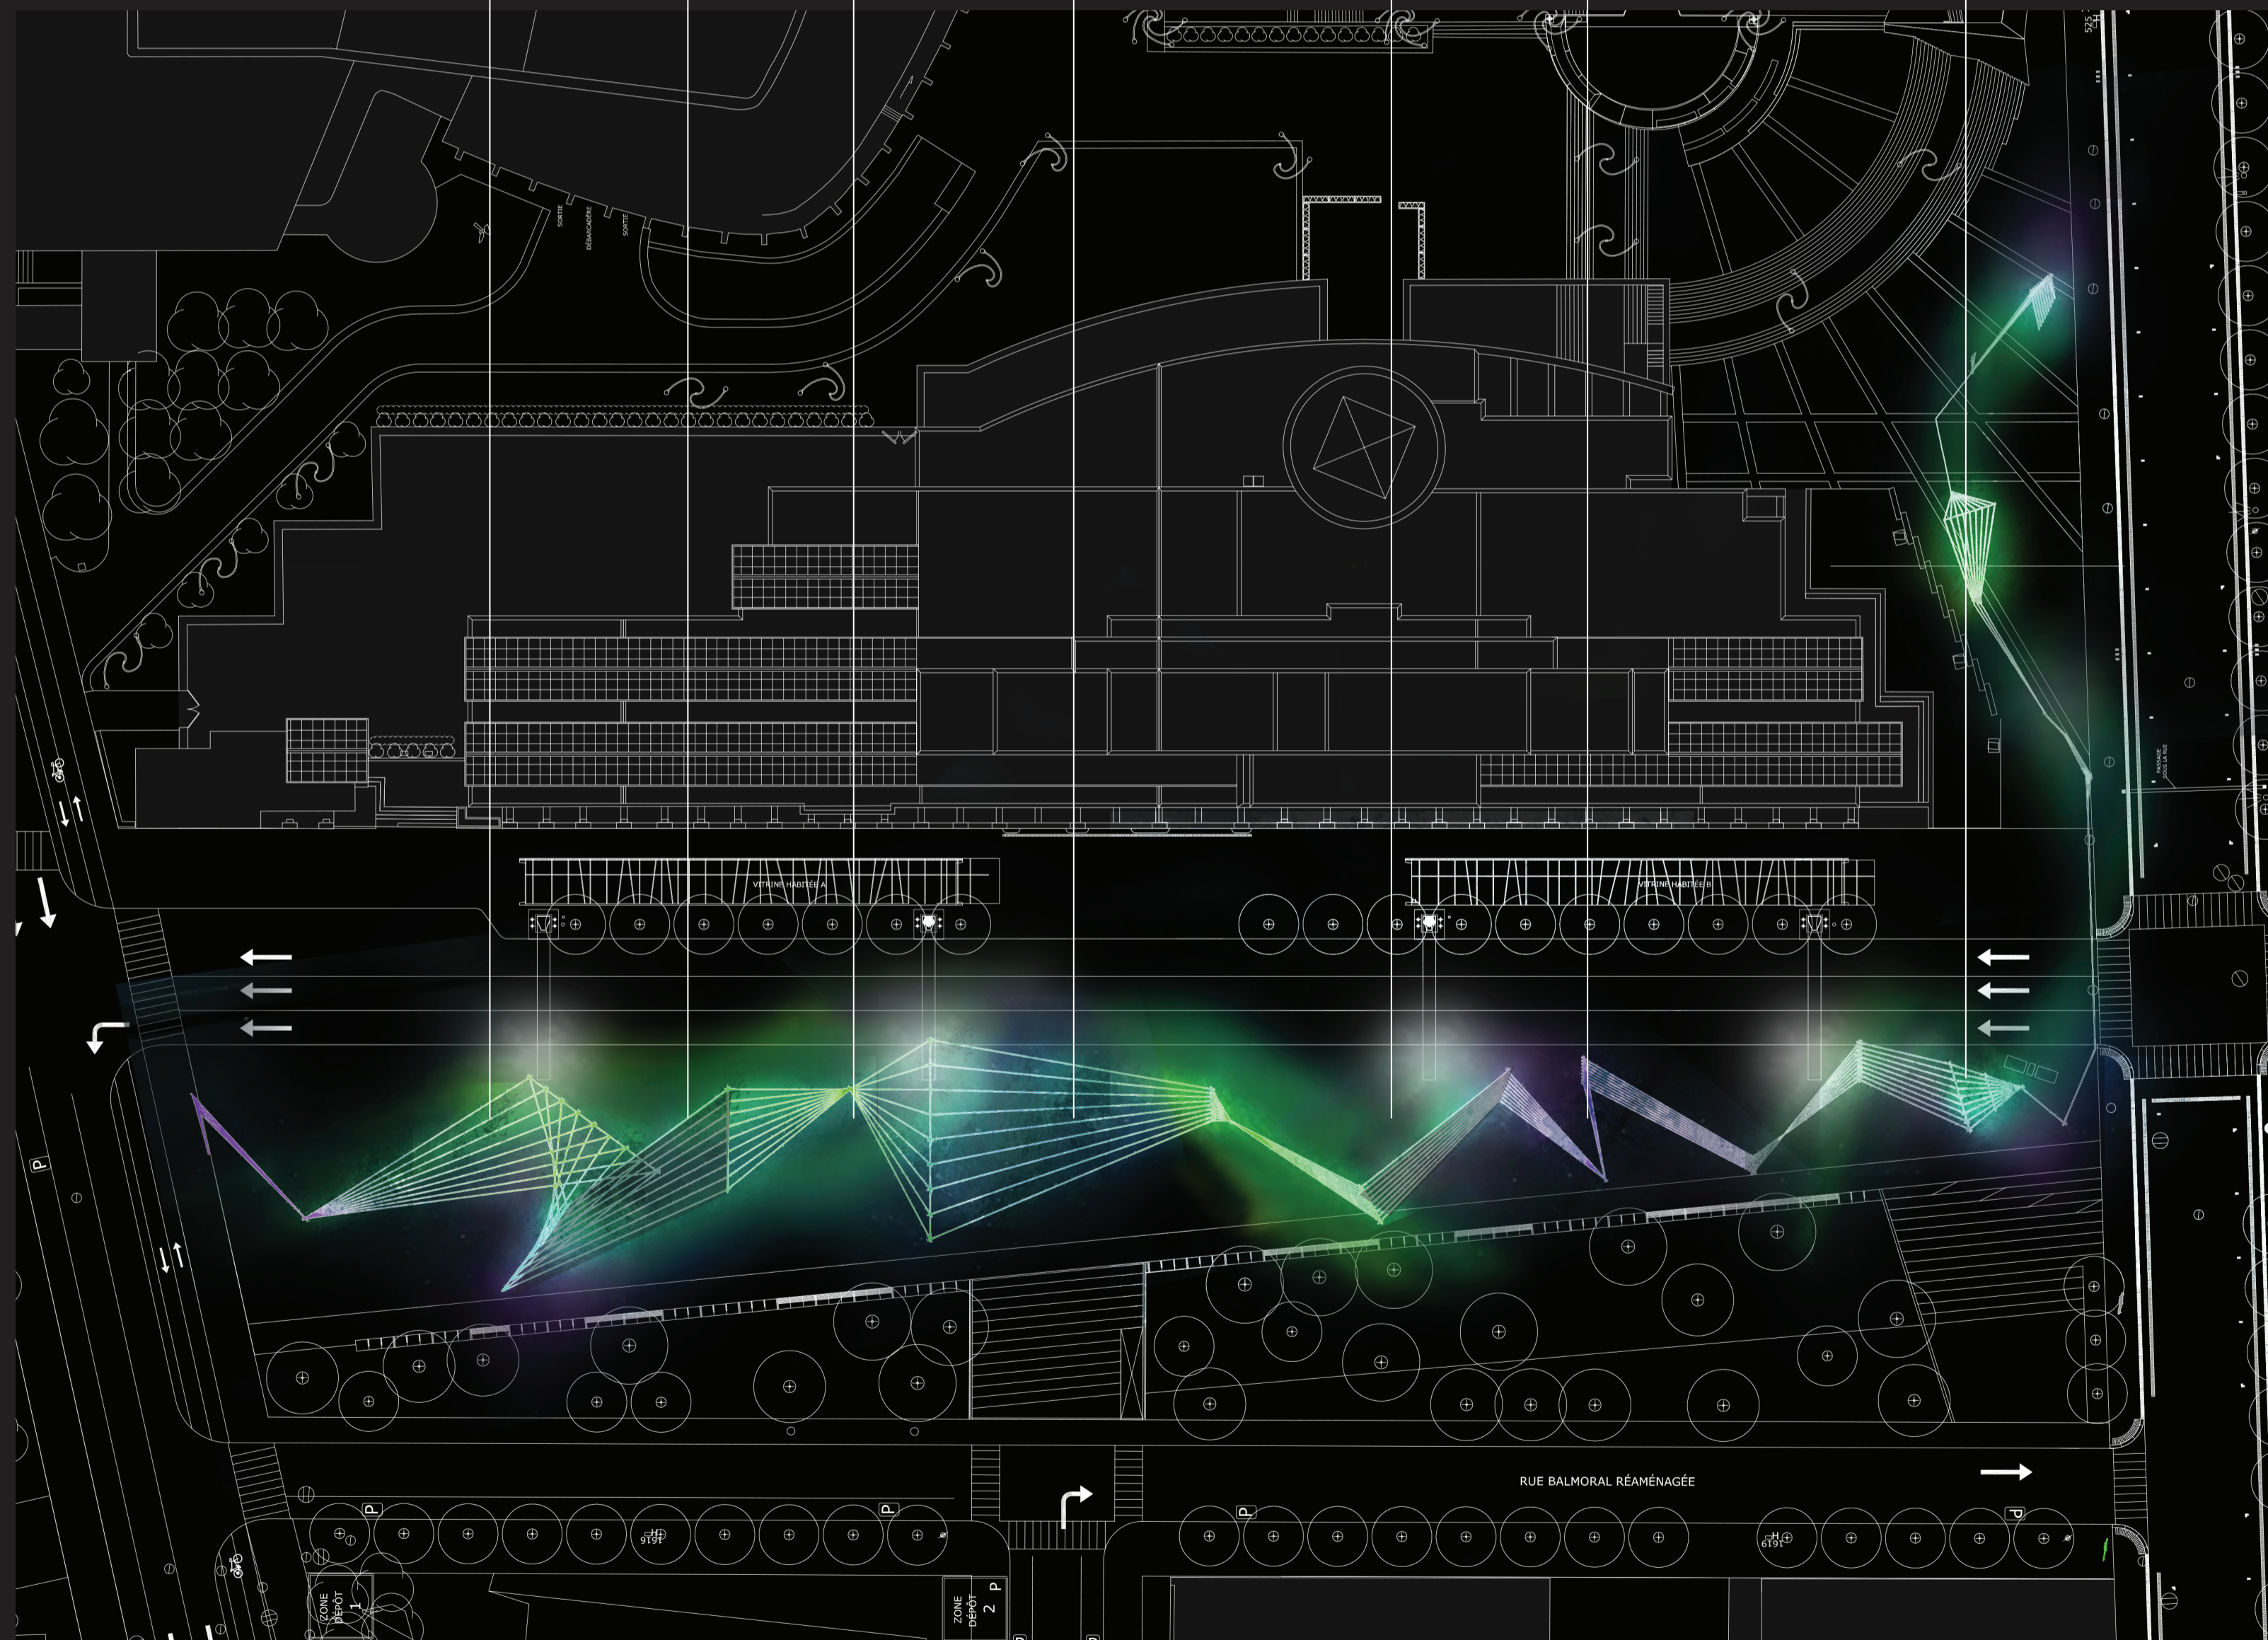

GLACIER URBAIN

La grotte boréale La banquise nord

«Décrochez moi!»

La grande arche

La banquise sud

La petite arche

«Réchauffez moi!»

PLAN 1/500

ELÉVATION OUEST 1/500

Ondes lumineuses se déclanchant par détecteur de mouvements

VUE AU COEUR DU GLACIER DE LA PETITE ARCHE

VUE D'ENSEMBLE, SURVOL DE LA RUE SAINTE CATHERINE

SYSTÈME CONSTRUCTIF

- Poteau d'acier
- Fibre optique
- LED RGB programmables
- Fils nylon
- Glace

DÉTAIL TECHNIQUE