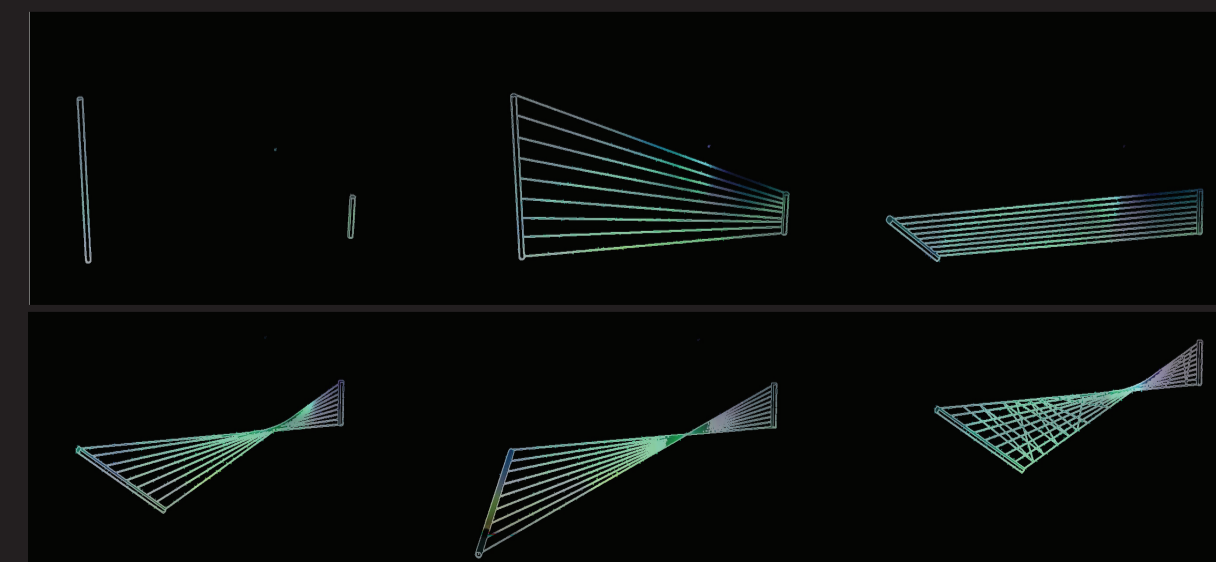

GLACIER URBAIN

La grotte boréale La banquise nord

«Décrochez moi!»

La grande arche

La banquise sud

La petite arche

«Réchauffez moi!»

PLAN 1/500

ELÉVATION OUEST 1/500

Ondes lumineuses se déclanchant par détecteur de mouvements

VUE AU COEUR DU GLACIER DE LA PETITE ARCHE

VUE D'ENSEMBLE, SURVOL DE LA RUE SAINTE CATHERINE

SYSTÈME CONSTRUCTIF

- Poteau d'acier
- Fibre optique
- LED RGB programmables
- Fils nylon
- Glace

DÉTAIL TECHNIQUE