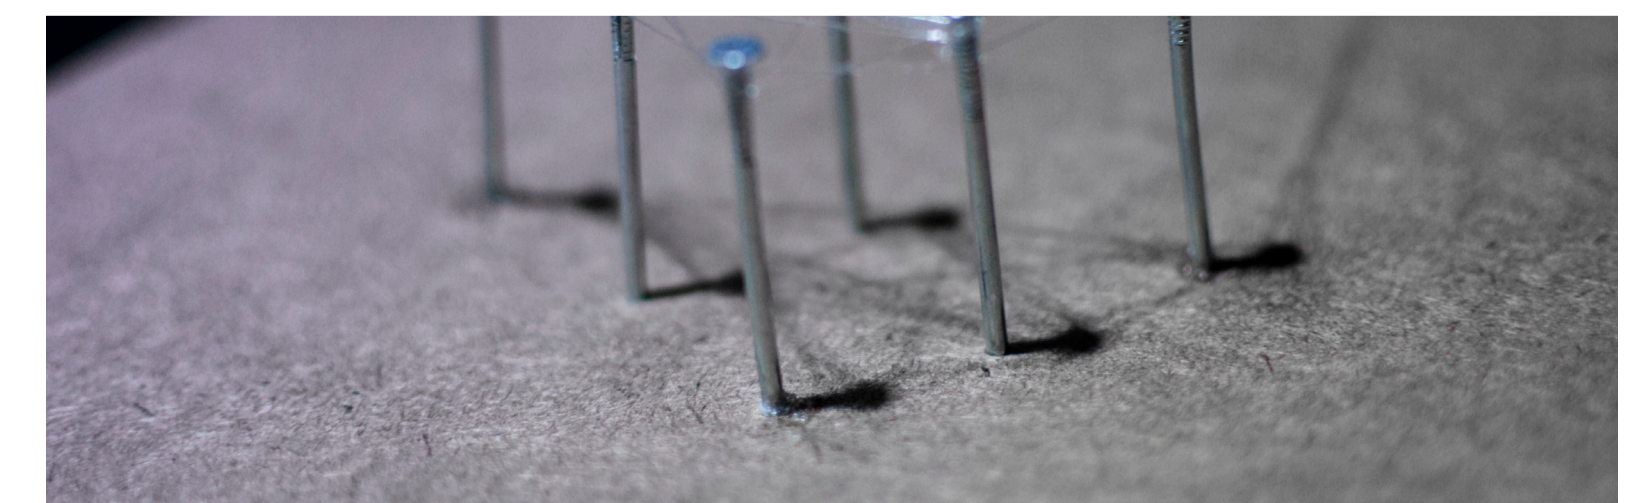

ANIMIQ

010GN

CONSTELLATIONS DE BÊTES MYTHIQUES : L'OURS POLAIRE, LE LOUP, LE HARFANG DES NEIGES ET LE CARIBOU.

CHARTE DES COULEURS

« ATTIRÉ PAR LE LOUP ? »

DE MULTIPLES POSSIBILITÉS DE DÉAMBULATION

« PARLES AVEC LES CONSTELLATIONS »

ABSTRACTION DES OMBRES SUR LE SOL GÉNÉRÉES PAR L'INSTALLATION

« TE VOILÀ DANS UN MONDE IMAGINAIRE »