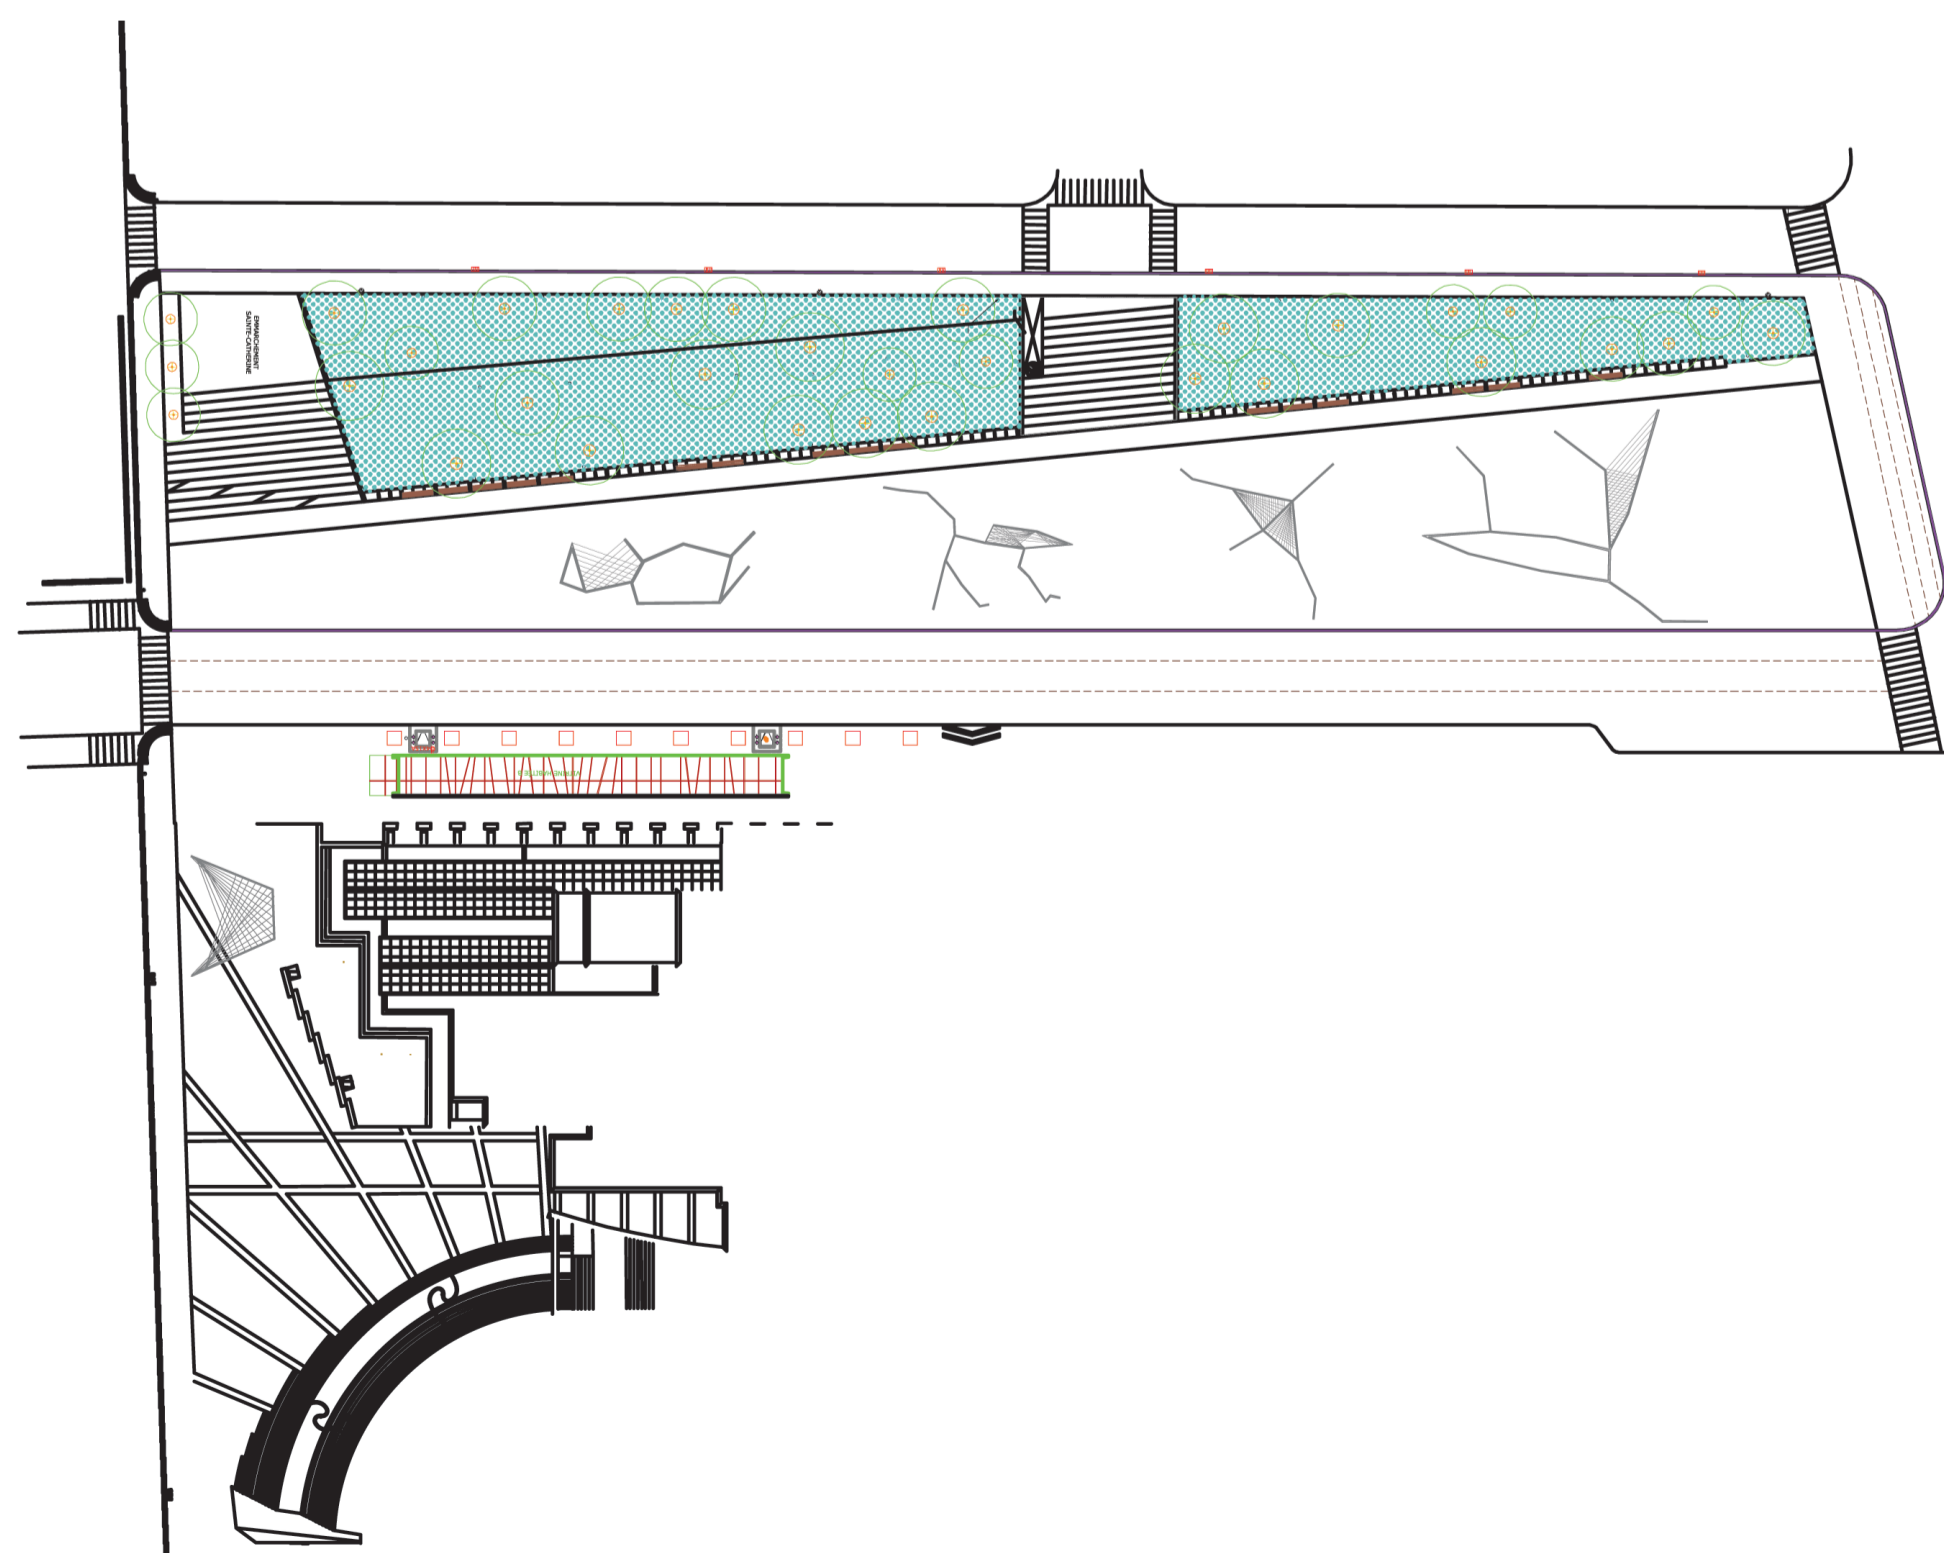

ANIMIQ

010GN

CONSTELLATIONS DE BÊTES MYTHIQUES : L'OURS POLAIRE, LE LOUP, LE HARFANG DES NEIGES ET LE CARIBOU.

CHARTE DES COULEURS

« ATTIRÉ PAR LE LOUP ? »

DE MULTIPLES POSSIBILITÉS DE DÉAMBULATION

« PARLES AVEC LES CONSTELLATIONS »

ABSTRACTION DES OMBRES SUR LE SOL GÉNÉRÉES PAR L'INSTALLATION

« TE VOILÀ DANS UN MONDE IMAGINAIRE »