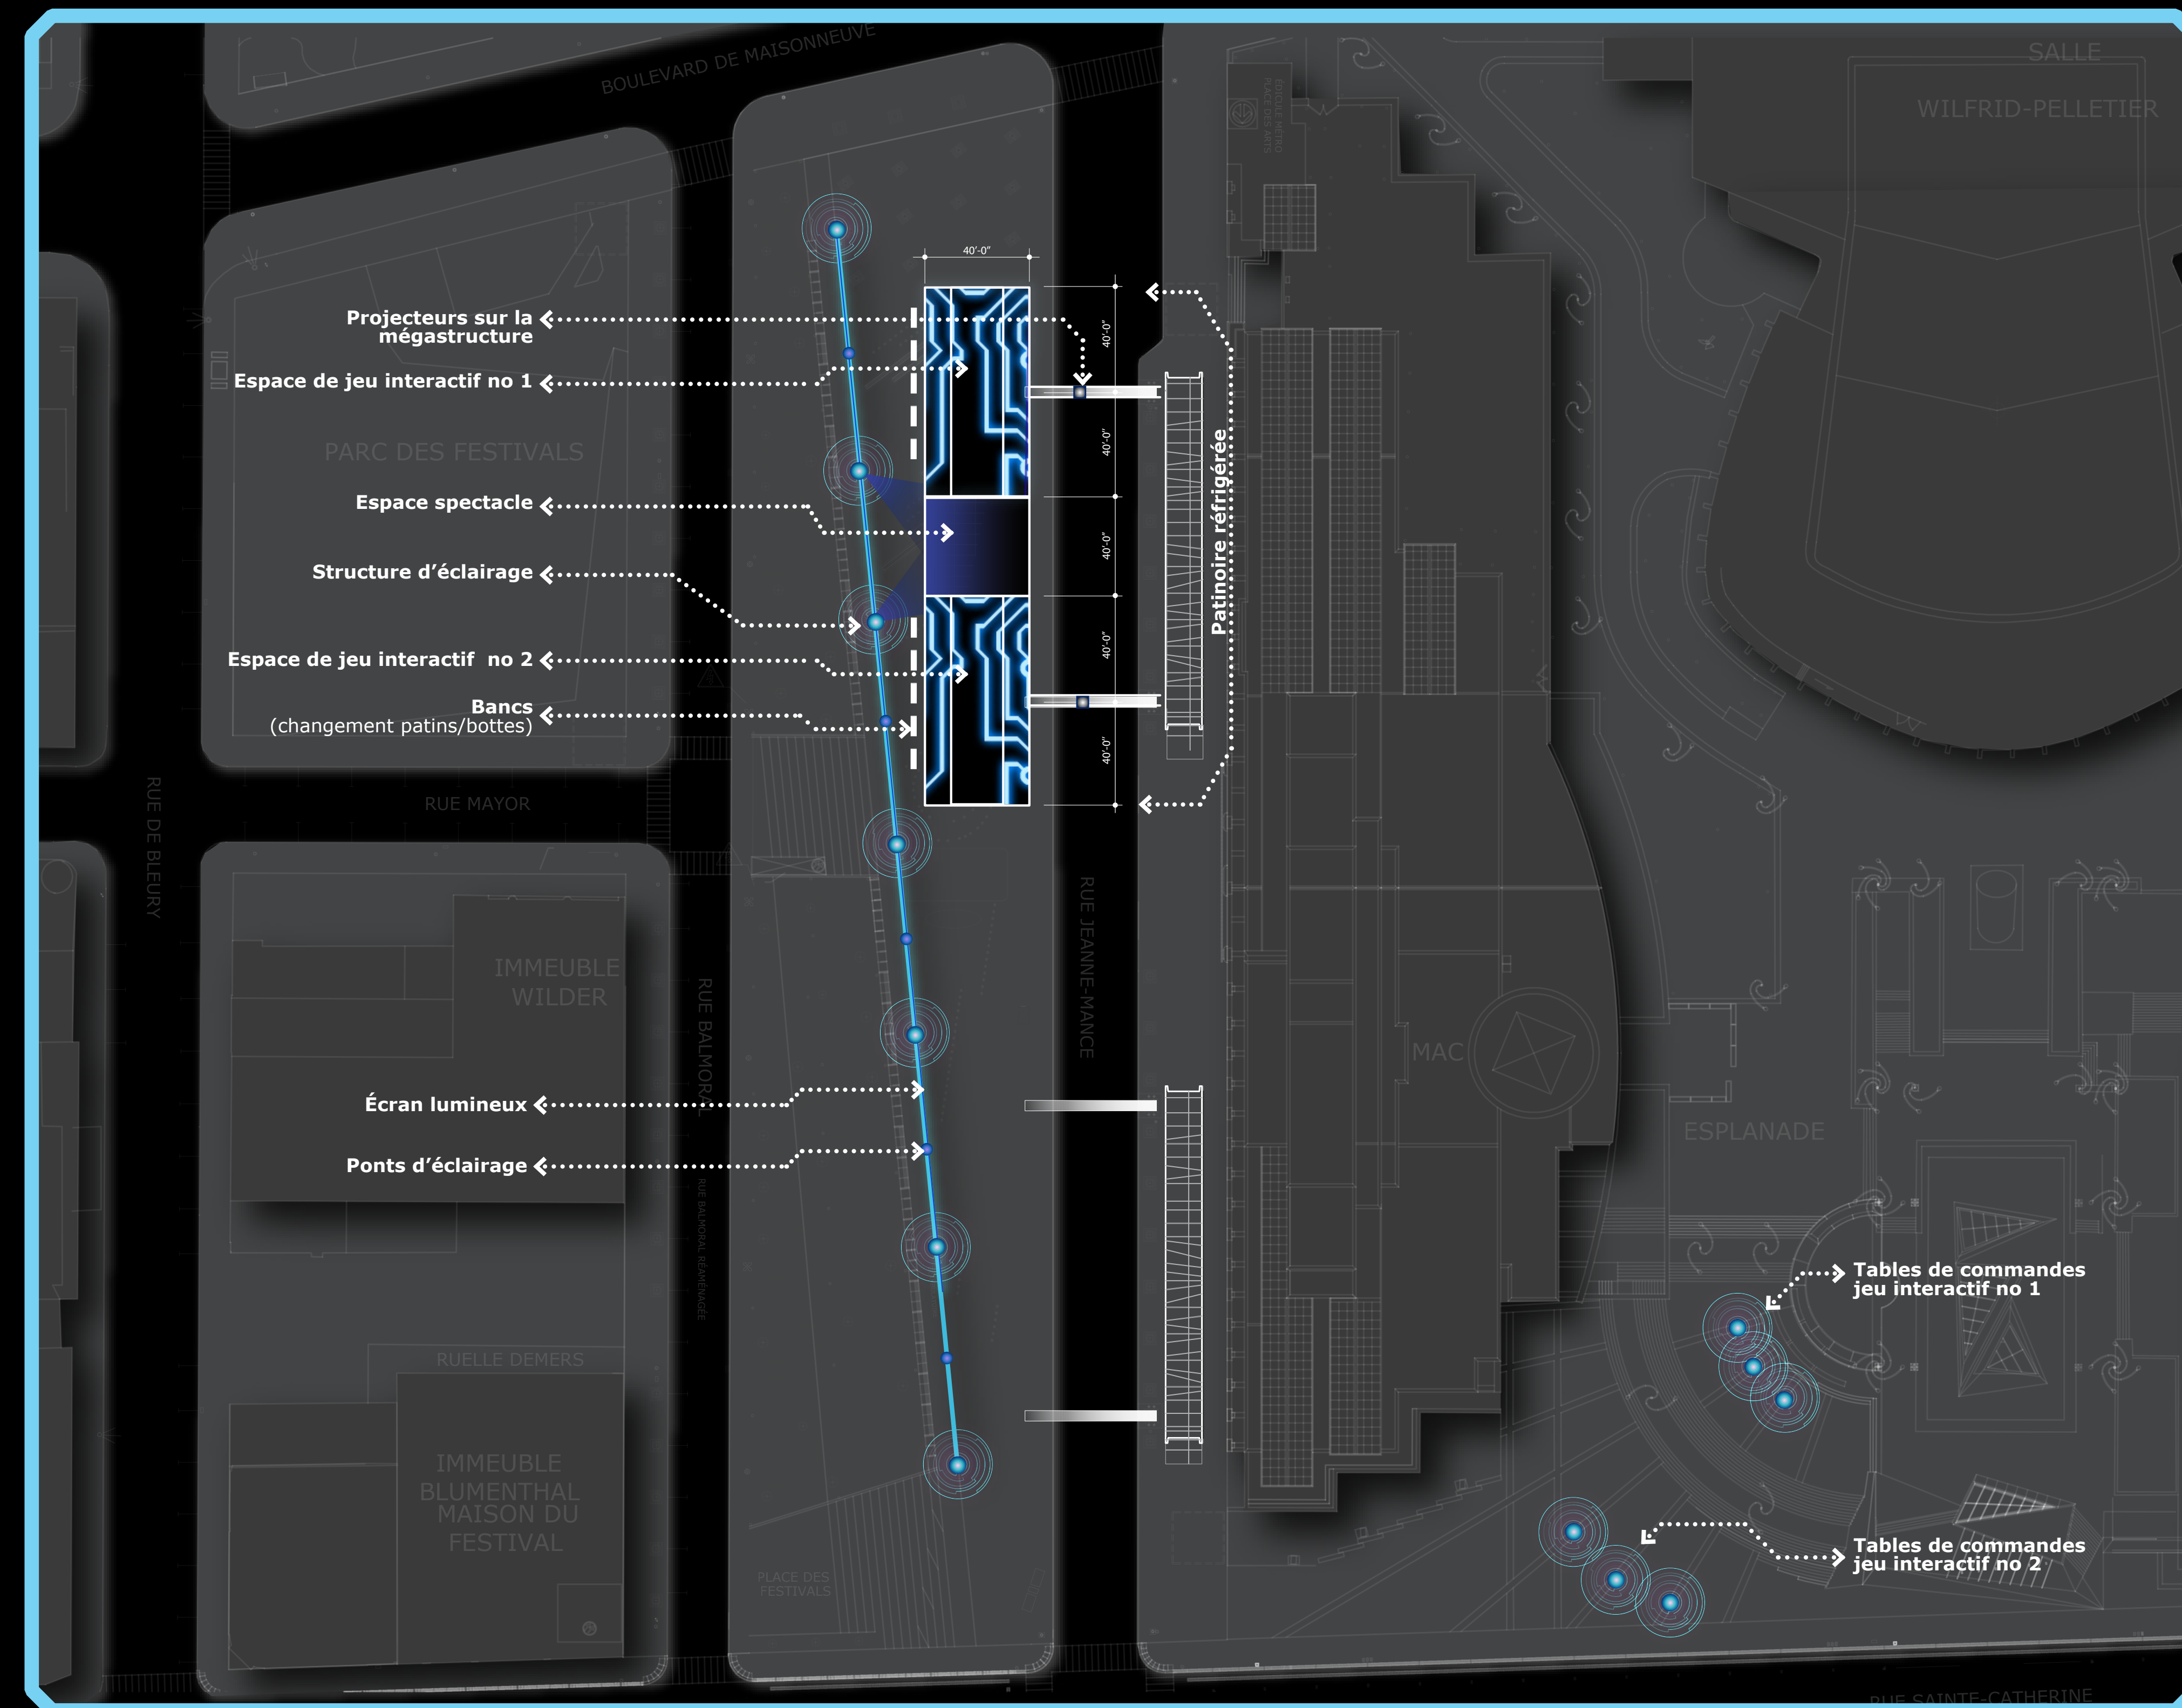

Place des Festivals : écran lumineux et patinoire avec projection du jeu interactif

Plan d'implantation

Esplanade de la Place des Arts : tables de commandes du jeu interactif

Patinage: activité hivernale traditionnelle

Univers des jeux vidéos

Place des Festivals : installation de jour

Icebreakers: performances de breakdance sur glace