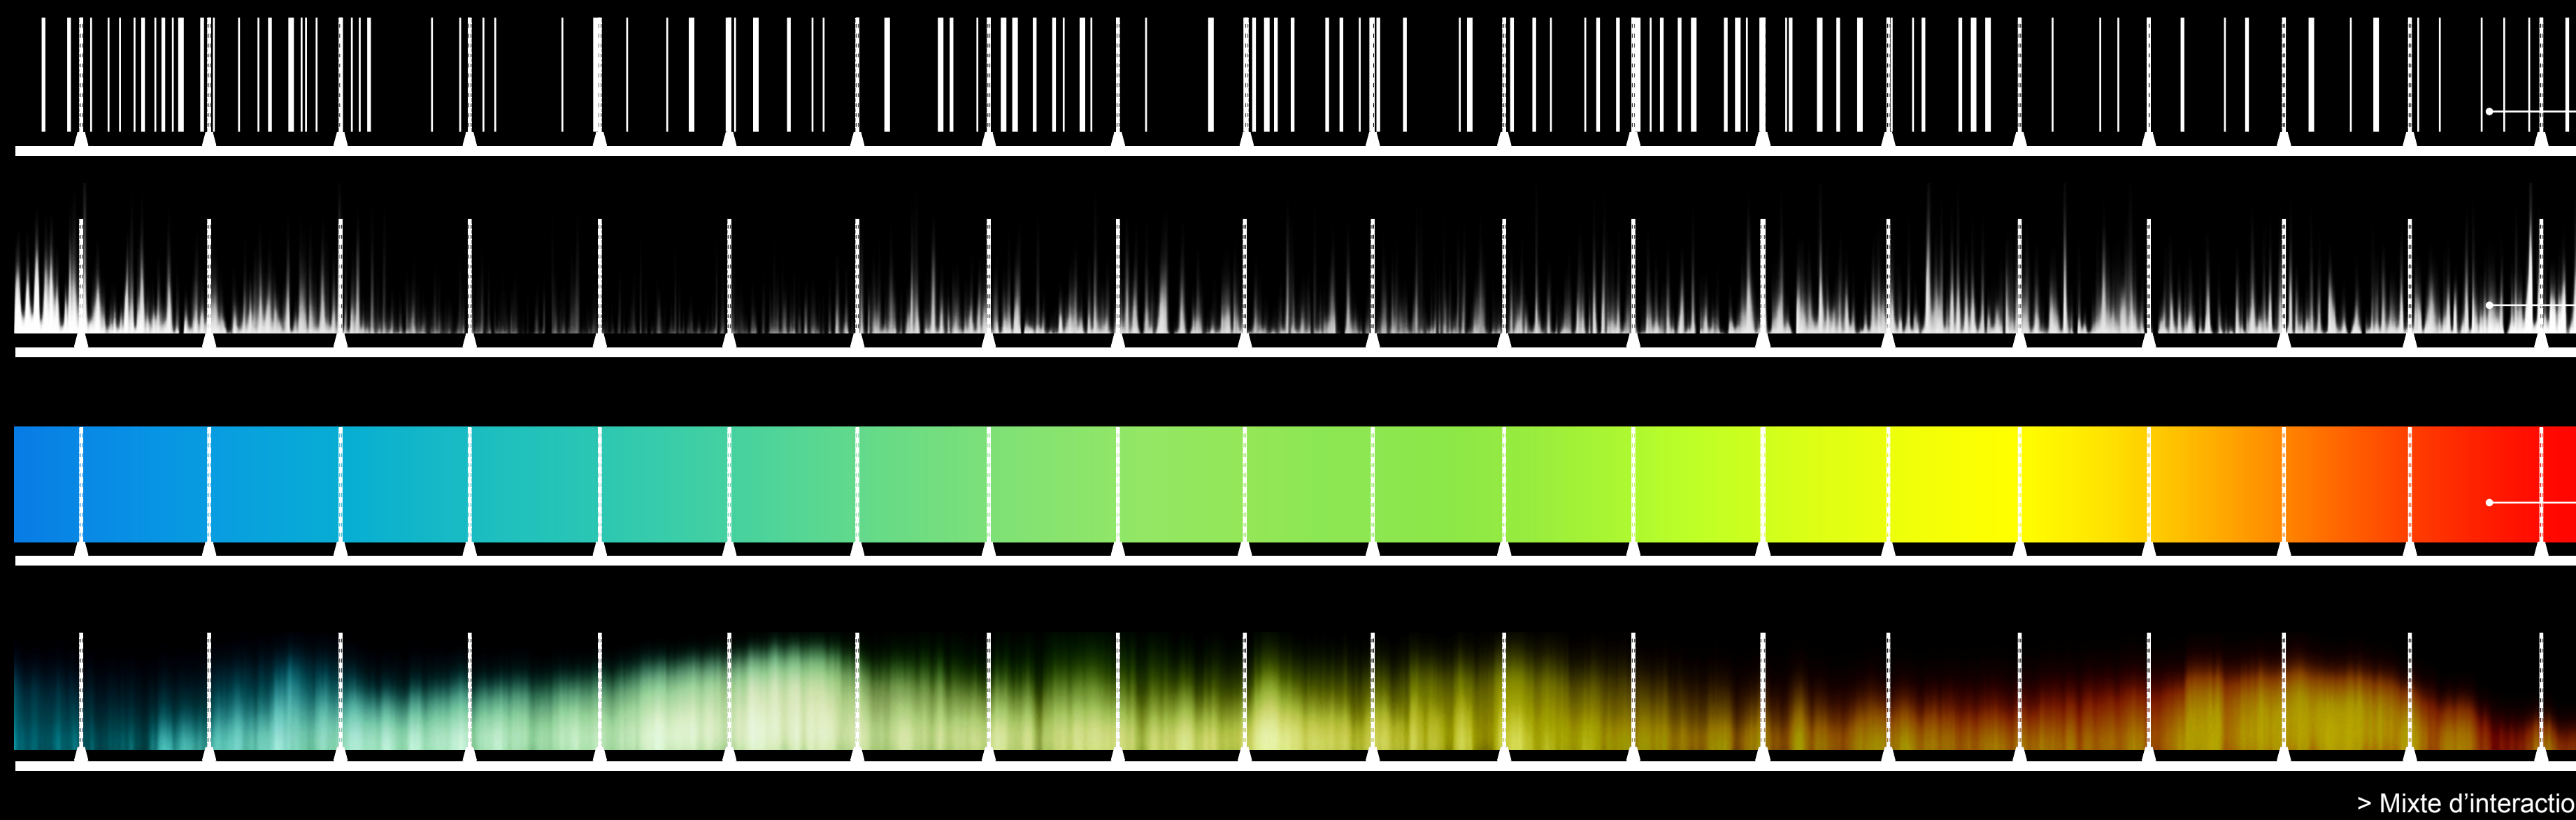

HÉLIOTHÉRAPIE > Une contemplation active du spectre de la lumière

Paramètres d'interaction de l'animation

Scenarios d'interaction

Fonctionnement du mécanisme interactif