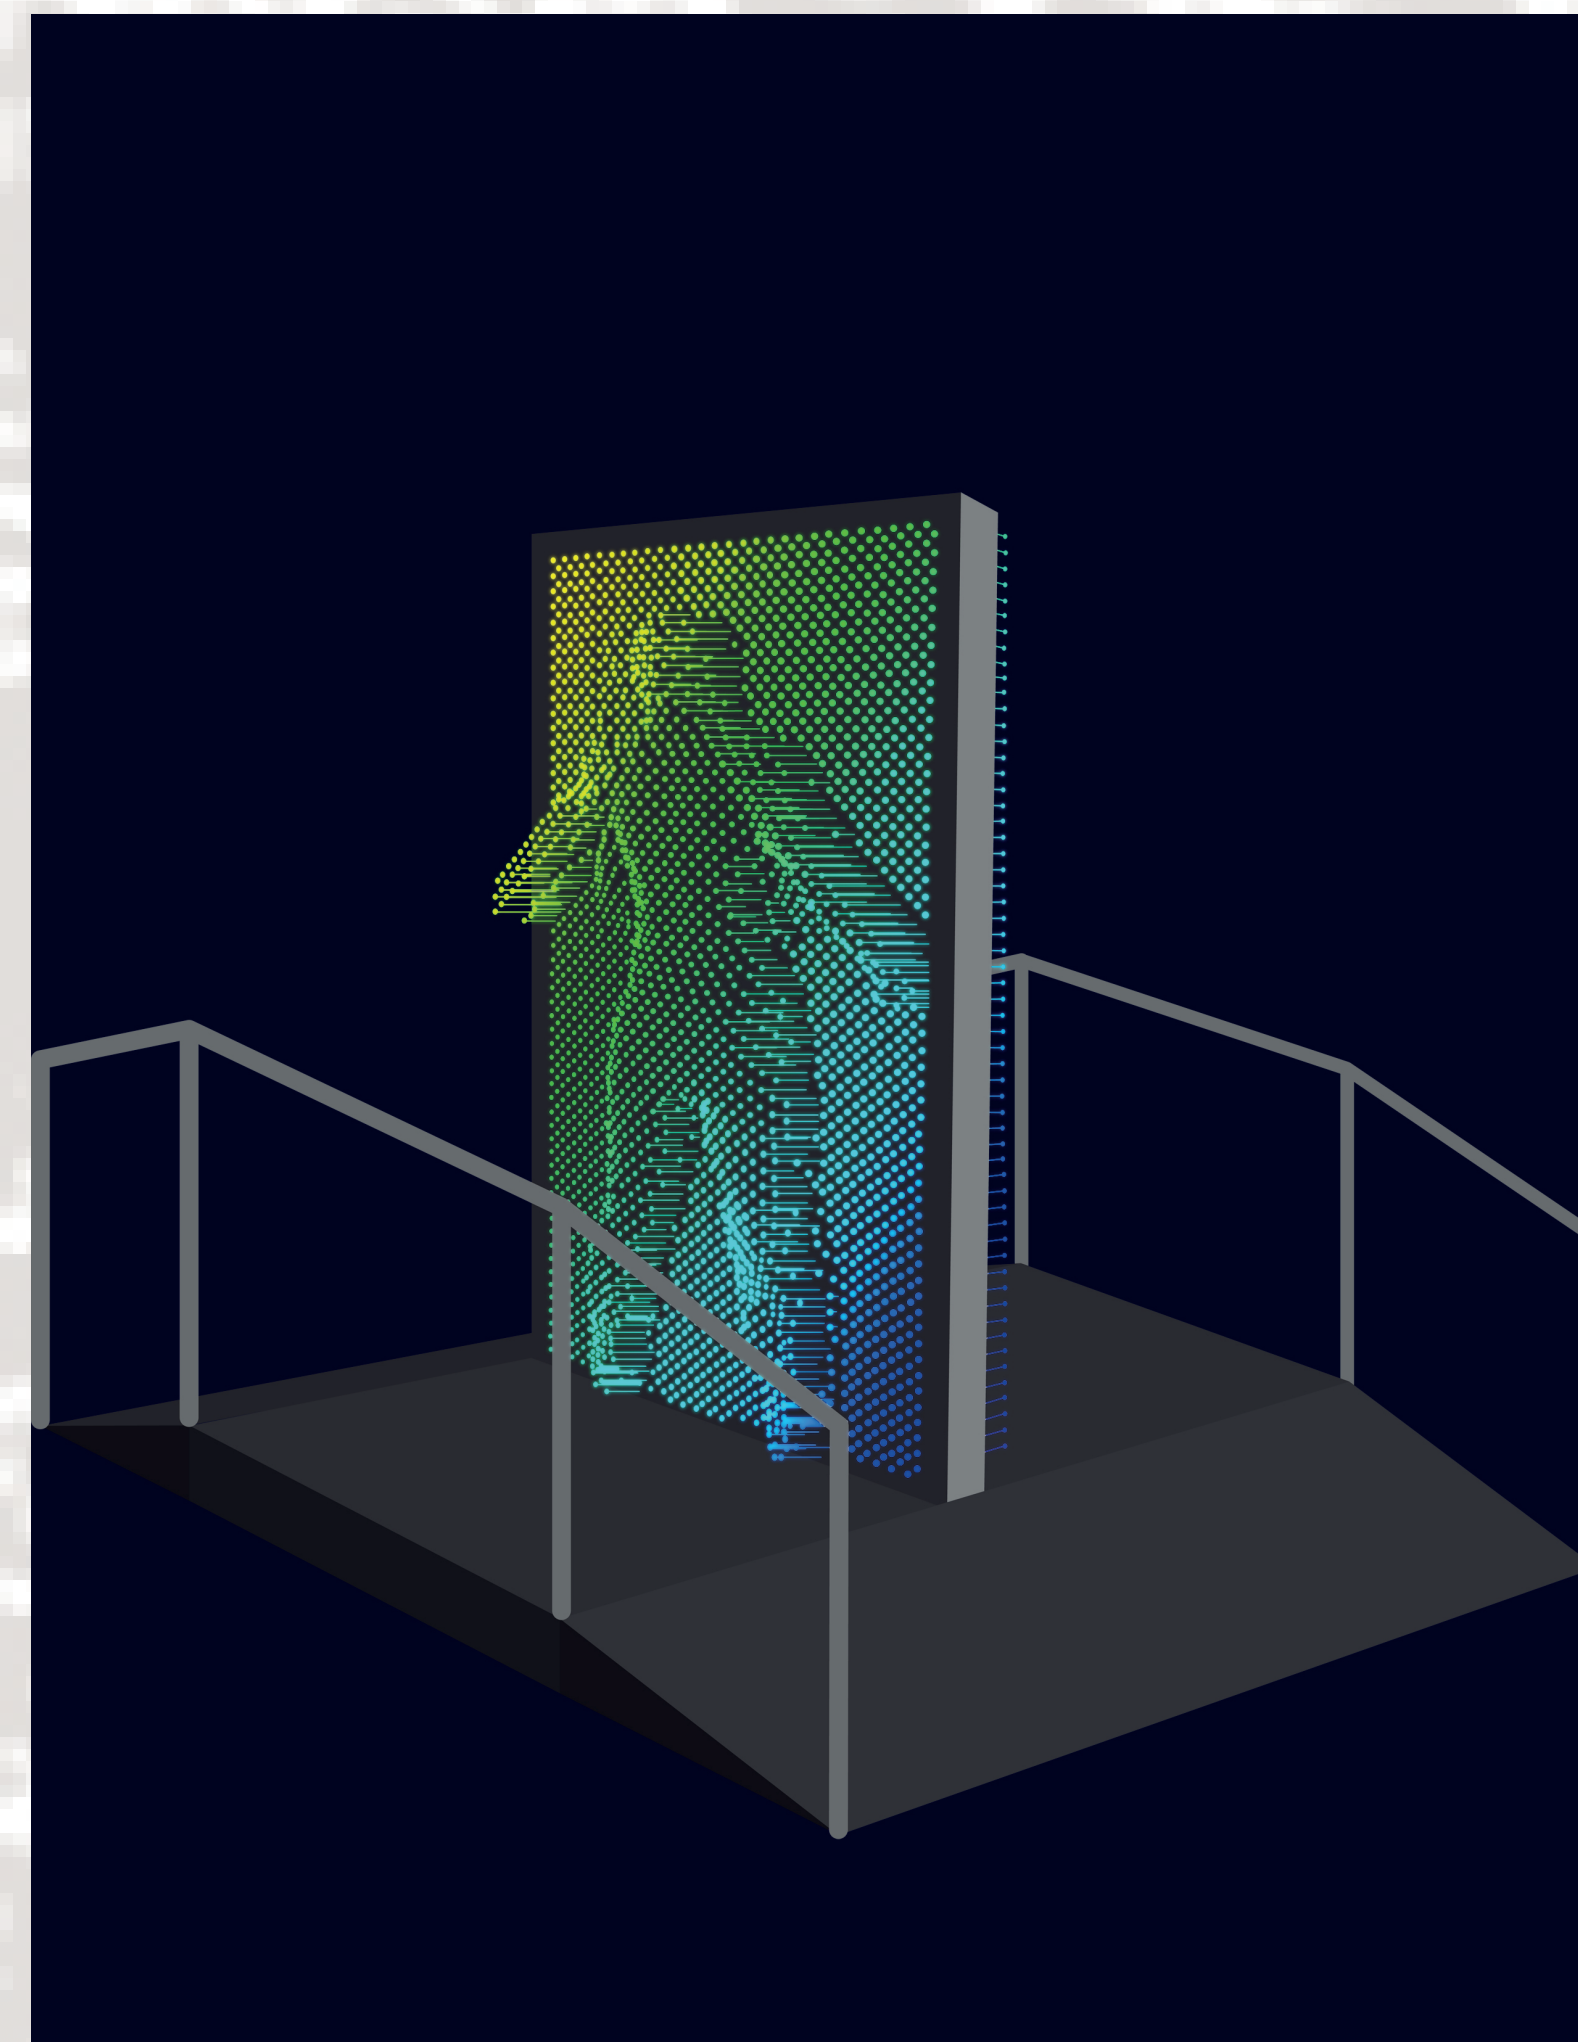

# PASSAGES PAS SAGES

Esplanade : L'esplanade prend vie au rythme des passants qui éclatent de rire devant les silhouettes qu'ils s'amuse à créer.

La place des Festivals : Le parcours dans la Place des Festivals s'anime grâce aux structures qui créent des espaces de jeu.

Fig. 1 : Structure vue de jour : Les formes créées par les passants miroitent au soleil, laissant apparaître certaines teintes aux couleurs pastels.

Fig. 2 : Structure vue de nuit : Les tiges s'illuminent pour mettre en valeur les silhouettes des passants qui se prêtent au jeu.

► Légende : — Murs «pin art»