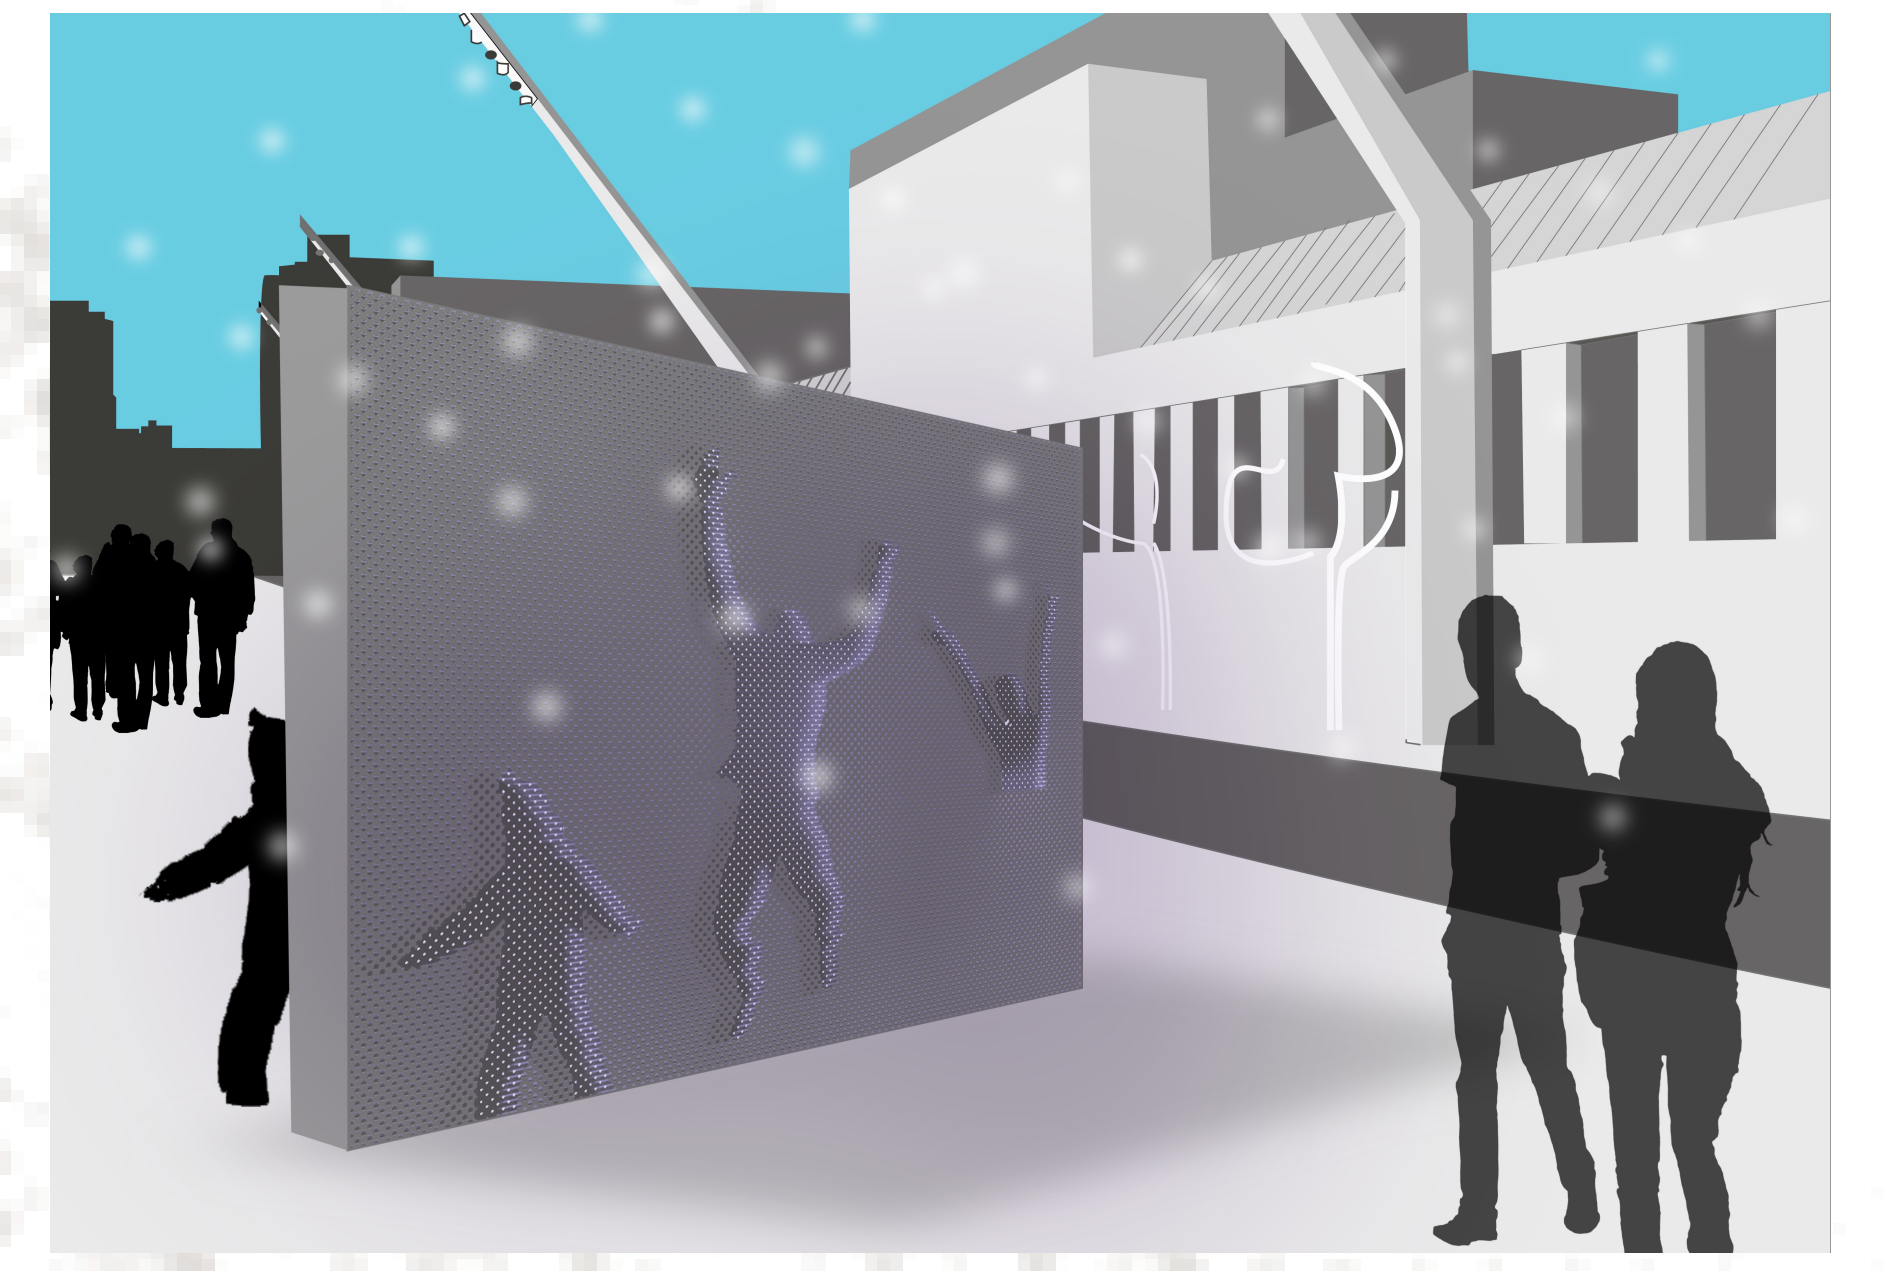

# PASSAGES PAS SAGES

Esplanade : L'esplanade prend vie au rythme des passants qui éclatent de rire devant les silhouettes qu'ils s'amuse à créer.

La place des Festivals : Le parcours dans la Place des Festivals s'anime grâce aux structures qui créent des espaces de jeu.

Fig. 1 : Structure vue de jour : Les formes créées par les passants miroitent au soleil, laissant apparaître certaines teintes aux couleurs pastels.

Fig. 2 : Structure vue de nuit : Les tiges s'illuminent pour mettre en valeur les silhouettes des passants qui se prêtent au jeu.

► Légende : — Murs «pin art»