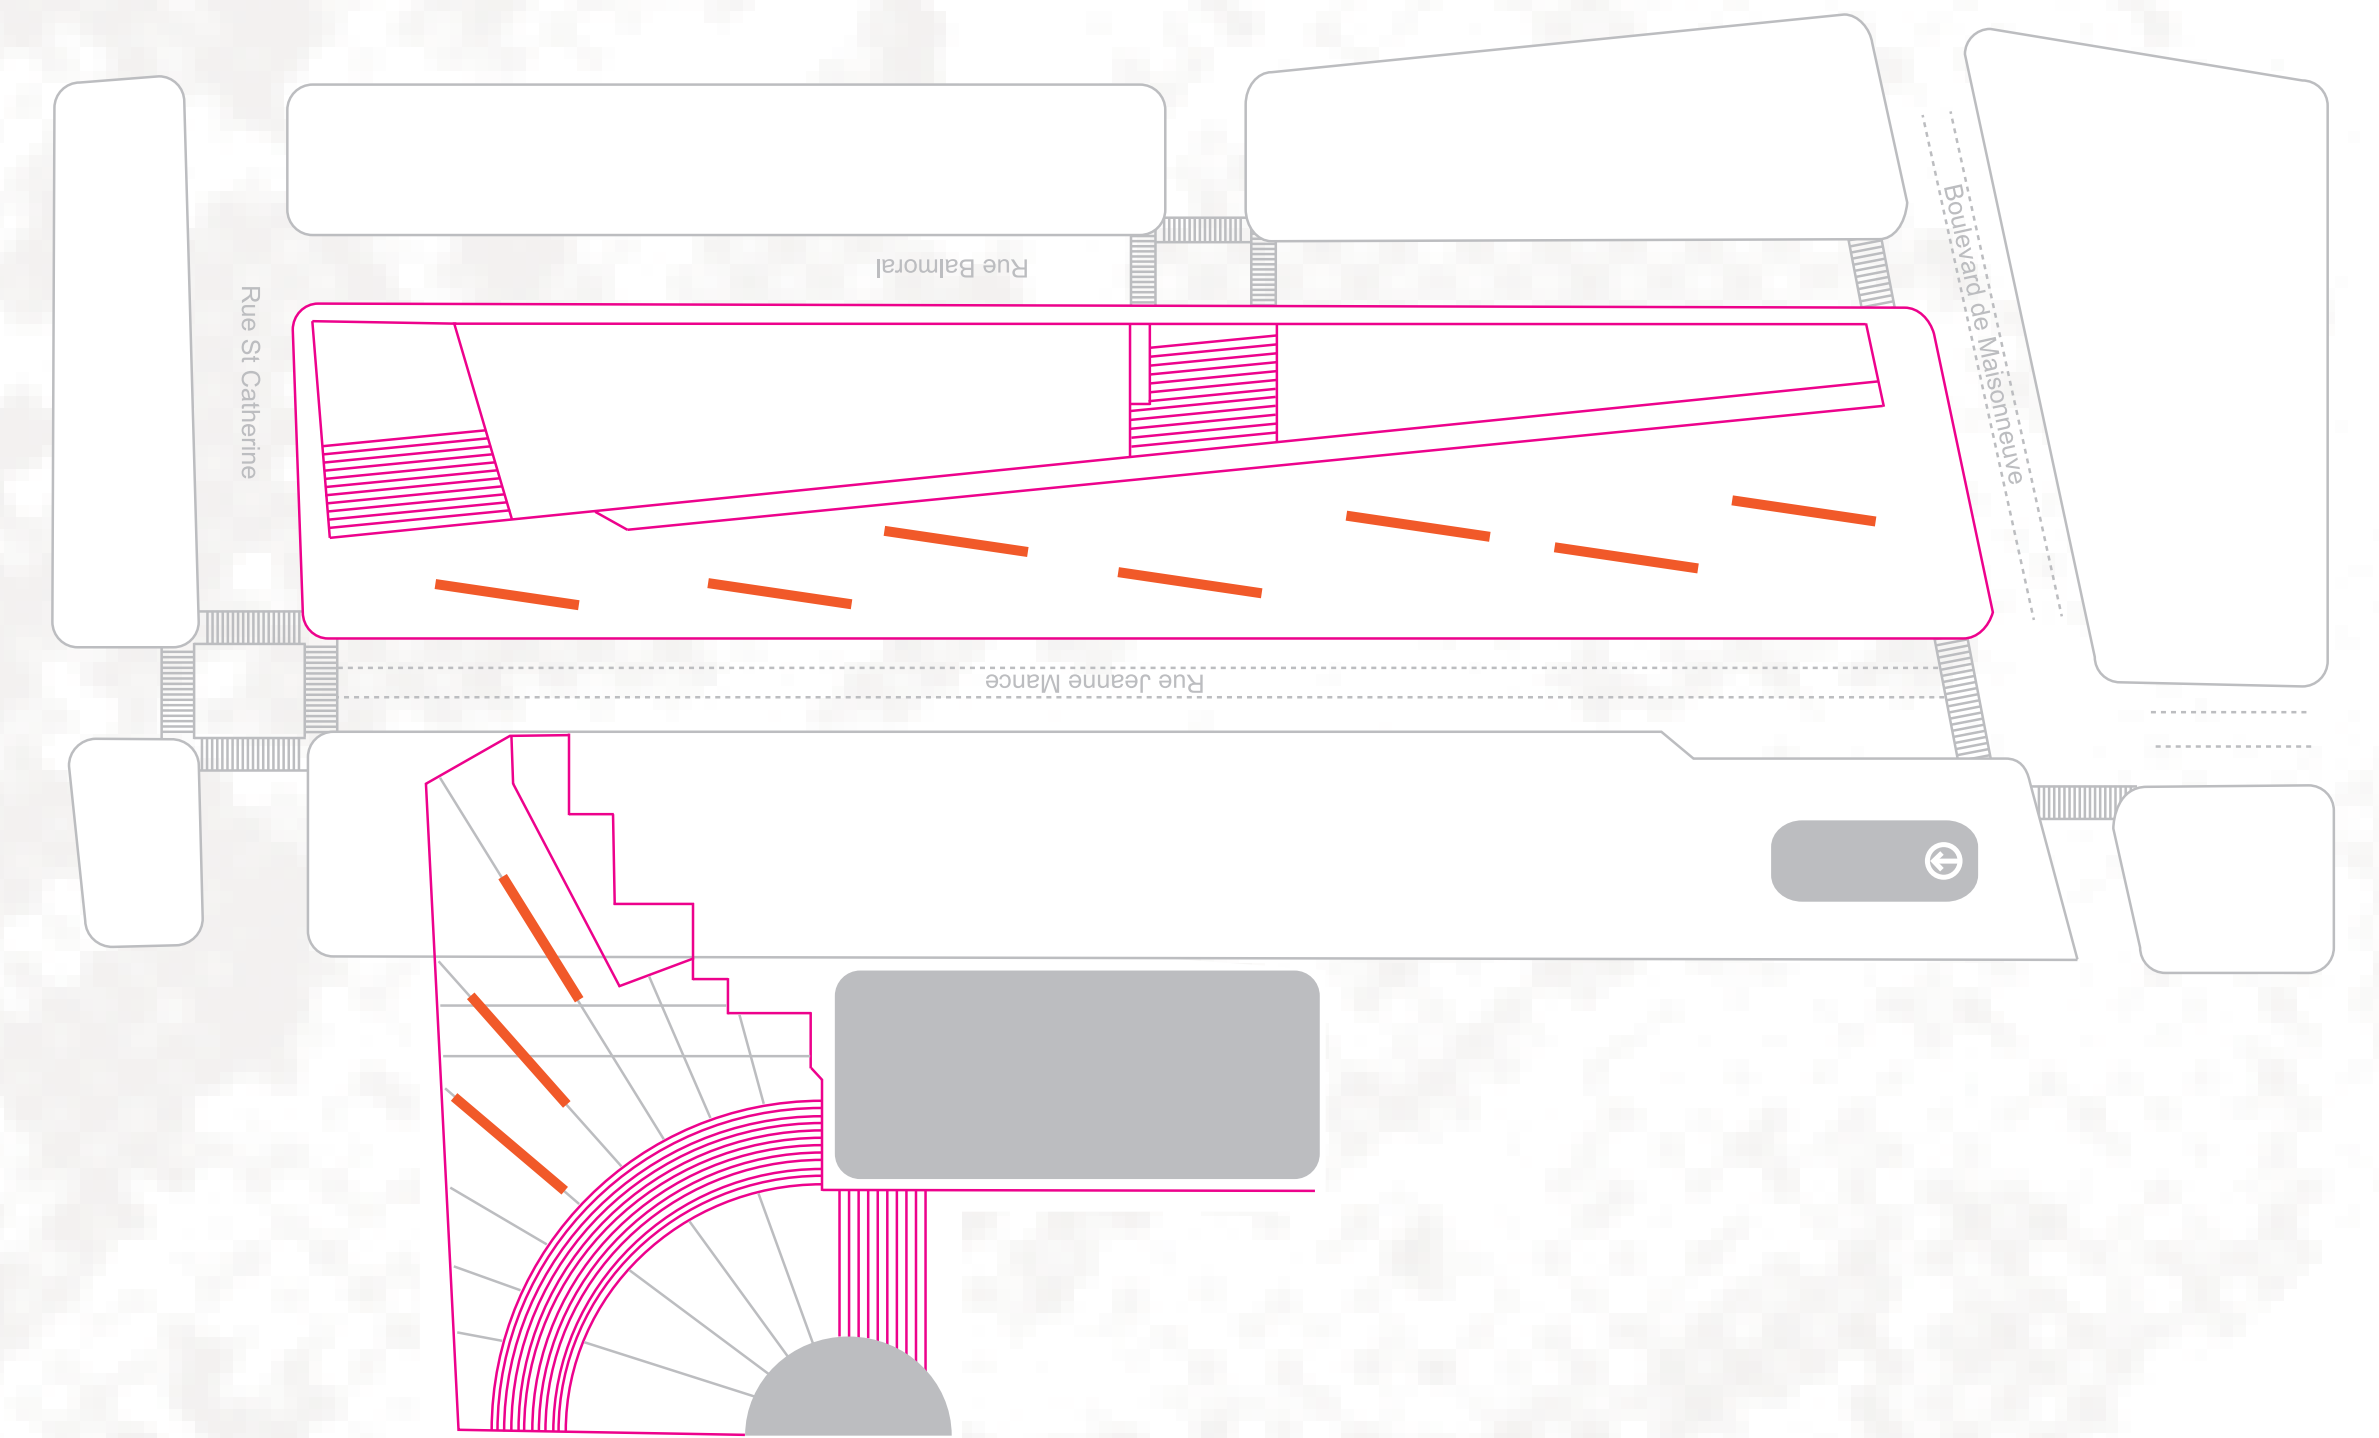

# PASSAGES PAS SAGES

Esplanade : L'esplanade prend vie au rythme des passants qui éclatent de rire devant les silhouettes qu'ils s'amuse à créer.

La place des Festivals : Le parcours dans la Place des Festivals s'anime grâce aux structures qui créent des espaces de jeu.

Fig. 1 : Structure vue de jour : Les formes créées par les passants miroitent au soleil, laissant apparaître certaines teintes aux couleurs pastels.

Fig. 2 : Structure vue de nuit : Les tiges s'illuminent pour mettre en valeur les silhouettes des passants qui se prêtent au jeu.

► Légende : — Murs «pin art»