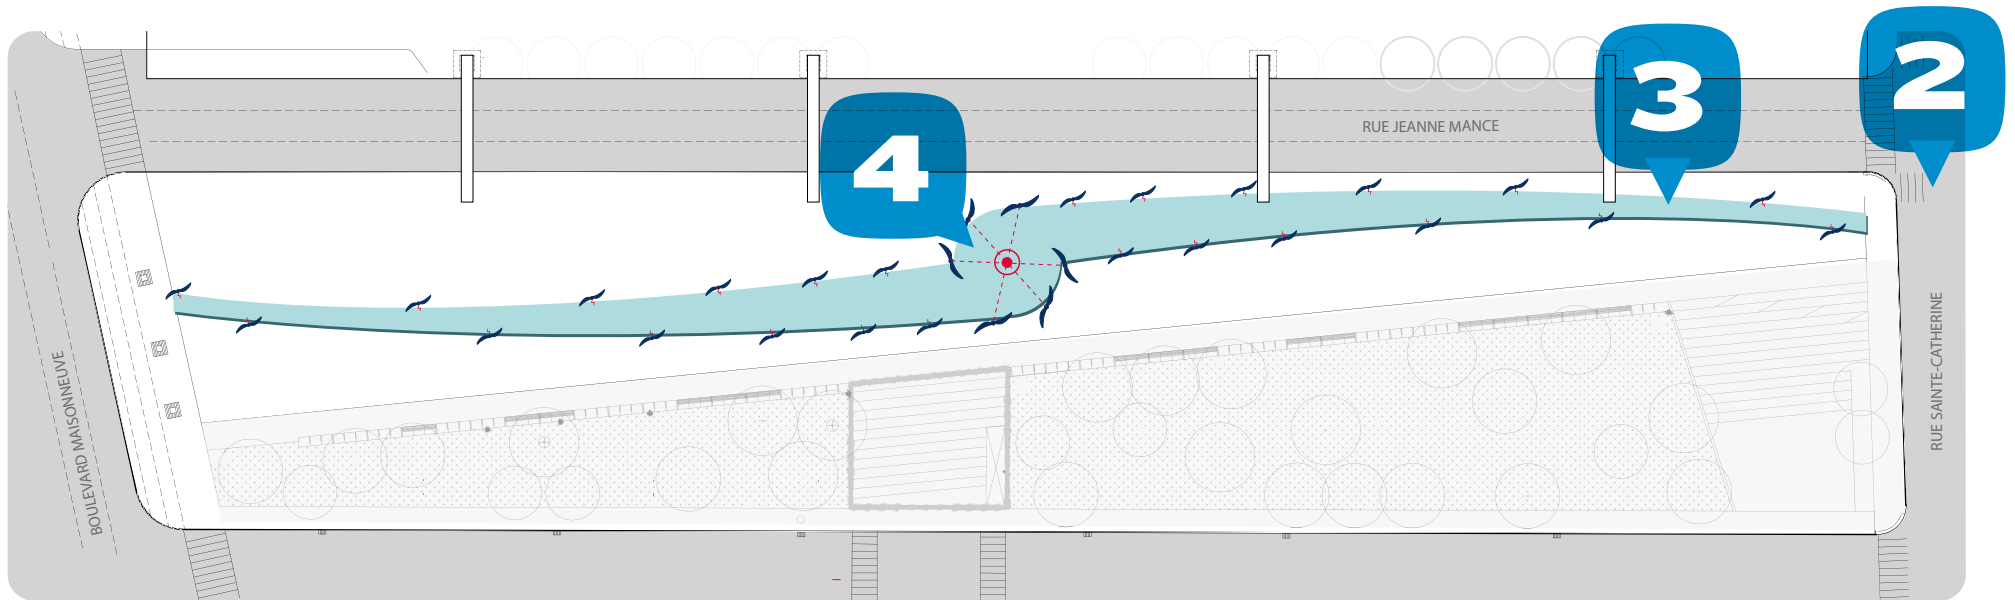

— SCÉNARIO DE L'USAGER

déclenchez la tempête