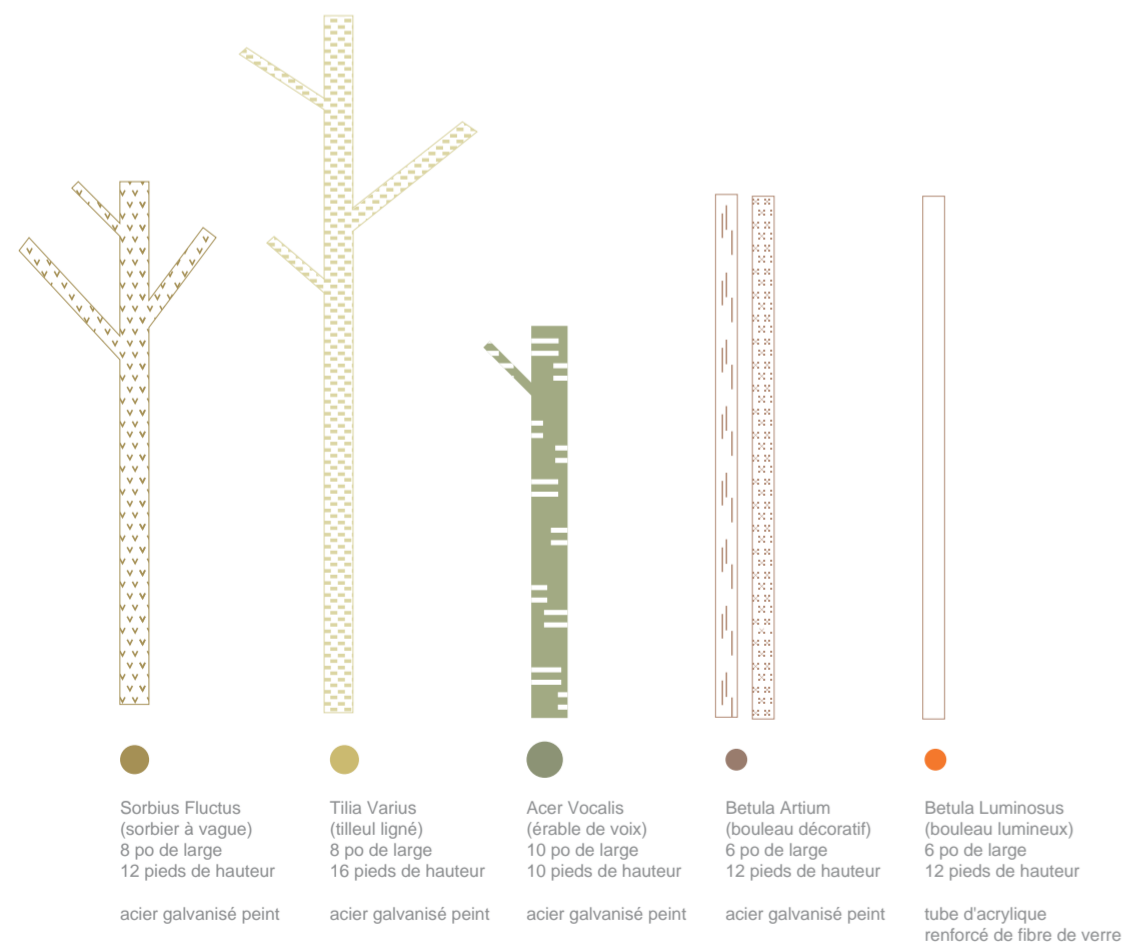

▲ Une balade nocturne en Forêt Forêt, un paysage tremplin pour l'imaginaire

▼ Typologie des essences d'arbres

▼ Plan de la Forêt Forêt

▲ Un trajet quotidien transformé

▲ Un lieu d'actions collectives spontanées

▼ Trois arbres sont munis de capteurs audio

Fig.1 la voix est rediffusée en écho sur le site  
Fig.2 les arbres lumineux s'animent, l'intensité de la lumière varie en fonction de la voix