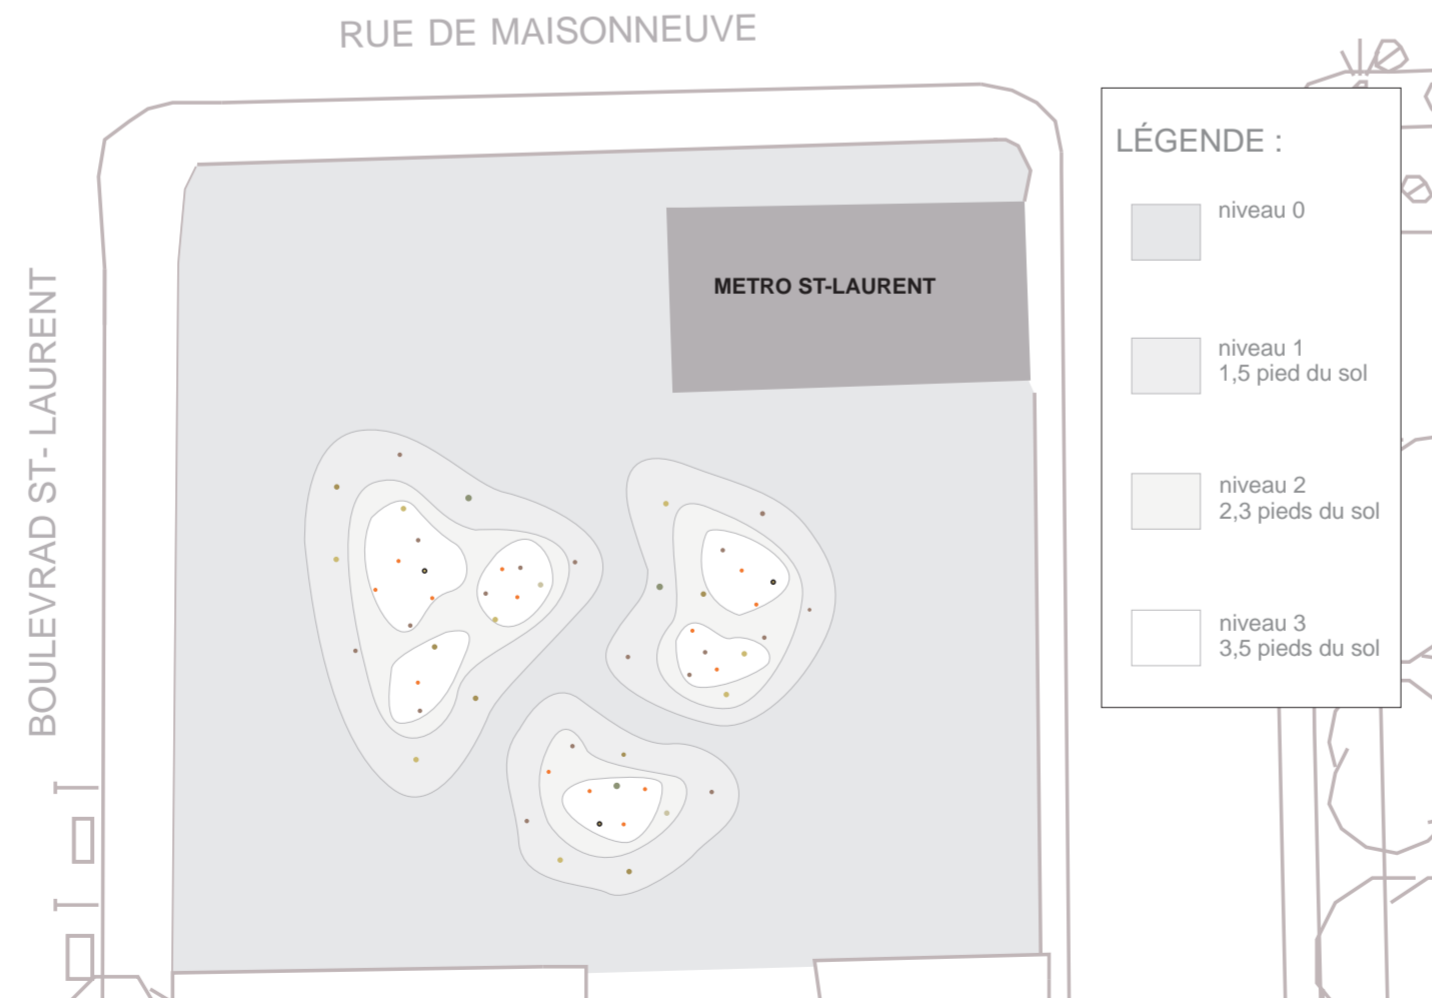

▲ Une balade nocturne en Forêt Forêt, un paysage tremplin pour l'imaginaire

▼ Typologie des essences d'arbres

▼ Plan de la Forêt Forêt

▲ Un trajet quotidien transformé

▲ Un lieu d'actions collectives spontanées

▼ Trois arbres sont munis de capteurs audio

Fig.1 la voix est rediffusée en écho sur le site  
Fig.2 les arbres lumineux s'animent, l'intensité de la lumière varie en fonction de la voix