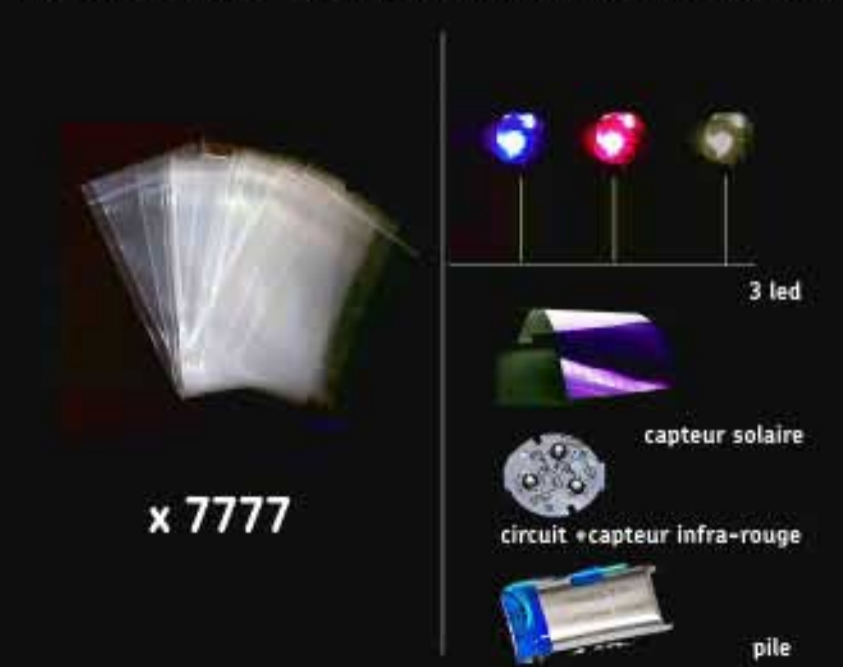

plan d'ensemble - une installation à l'échelle de la place

vue aérienne du nuage de givre - 7777 glaçons en résonance avec la mouvance lumineuse du quartier des spectacles

description technique d'un glaçon

vue de l'aire centrale - jour

vue de sainte-catherine - nuit de décembre 2011

vue de sainte-catherine - nuit de décembre 2012

coupe schématique de la structure