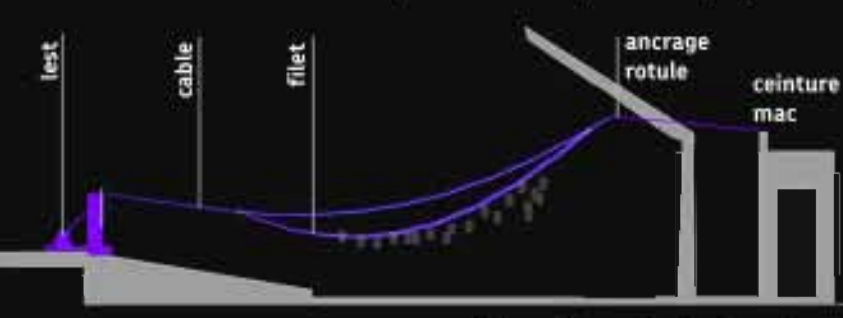

plan d'ensemble - une installation à l'échelle de la place

vue aérienne du nuage de givre - 7777 glaçons en résonance avec la mouvance lumineuse du quartier des spectacles

description technique d'un glaçon

vue de l'aire centrale - jour

vue de sainte-catherine - nuit de décembre 2011

vue de sainte-catherine - nuit de décembre 2012

coupe schématique de la structure