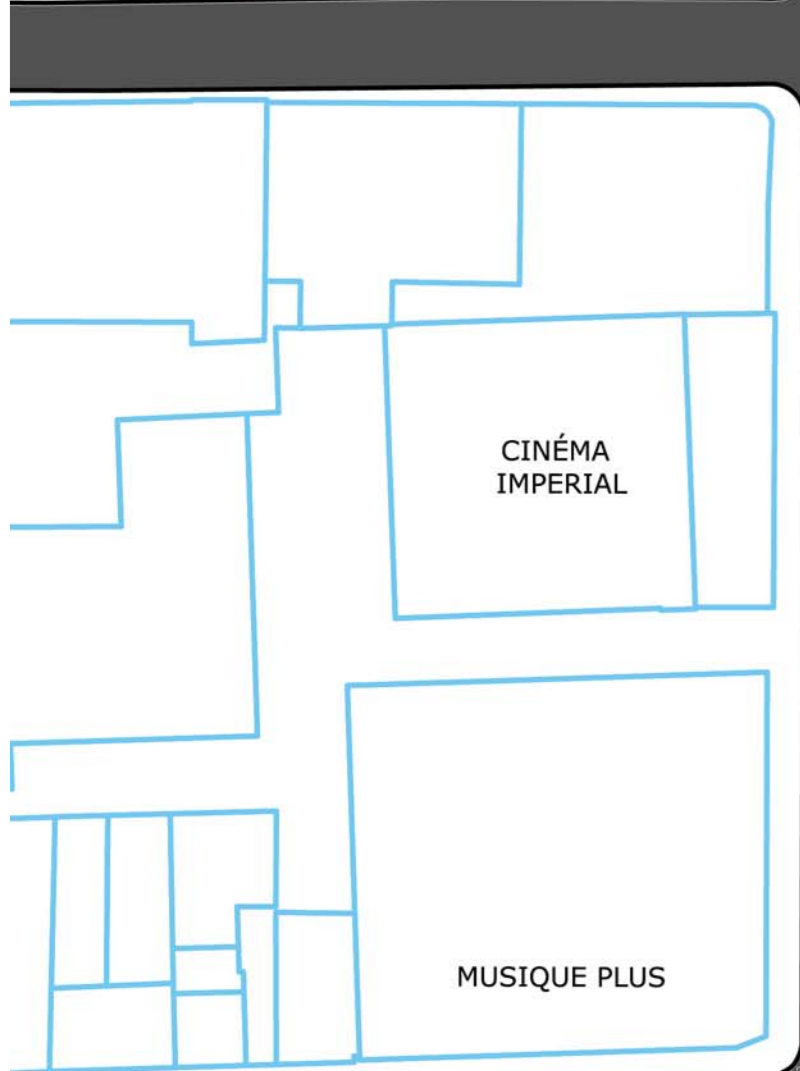

AVANT LE COUP DE MINUIT