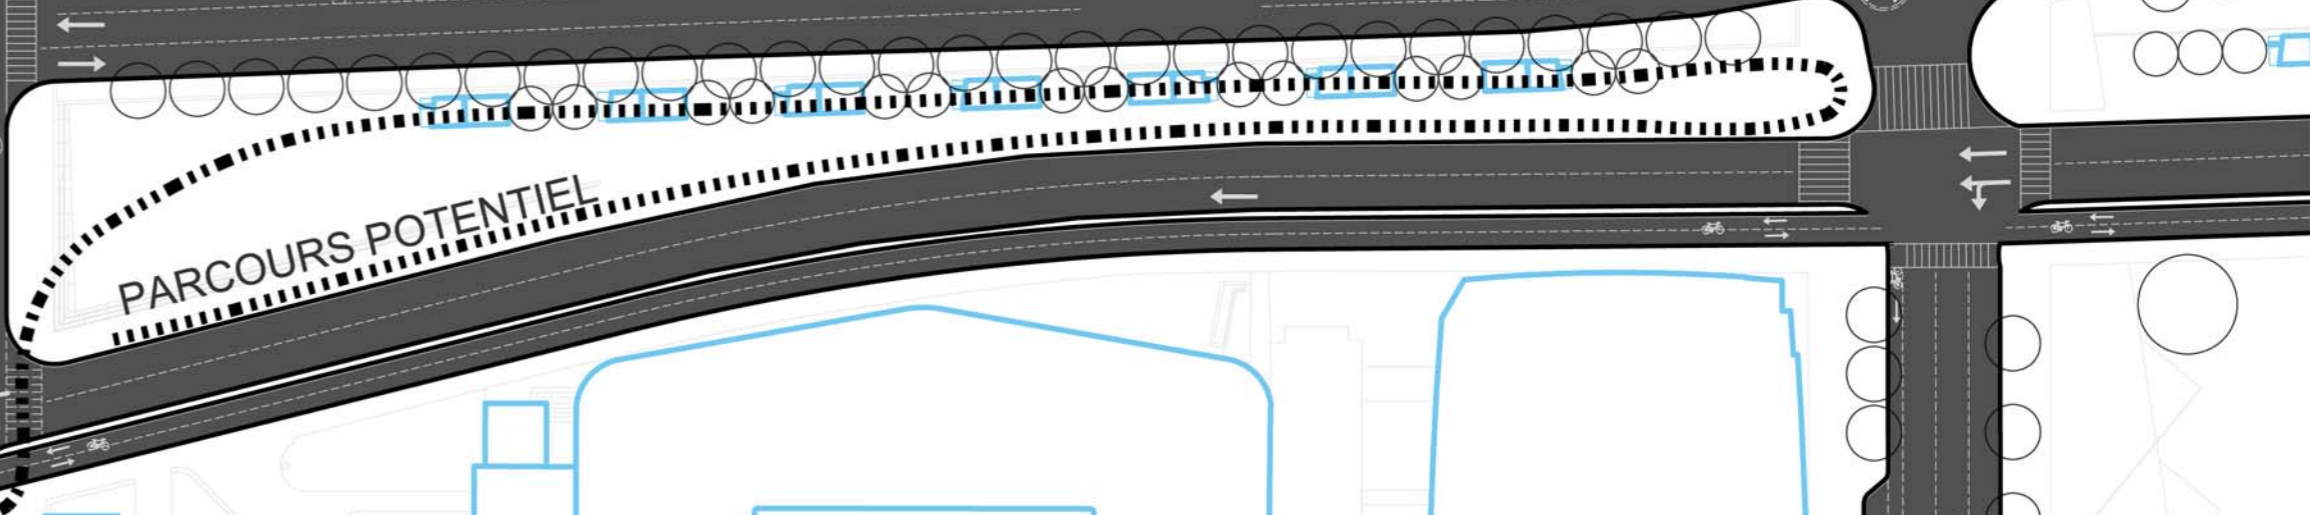

AVANT LE COUP DE MINUIT