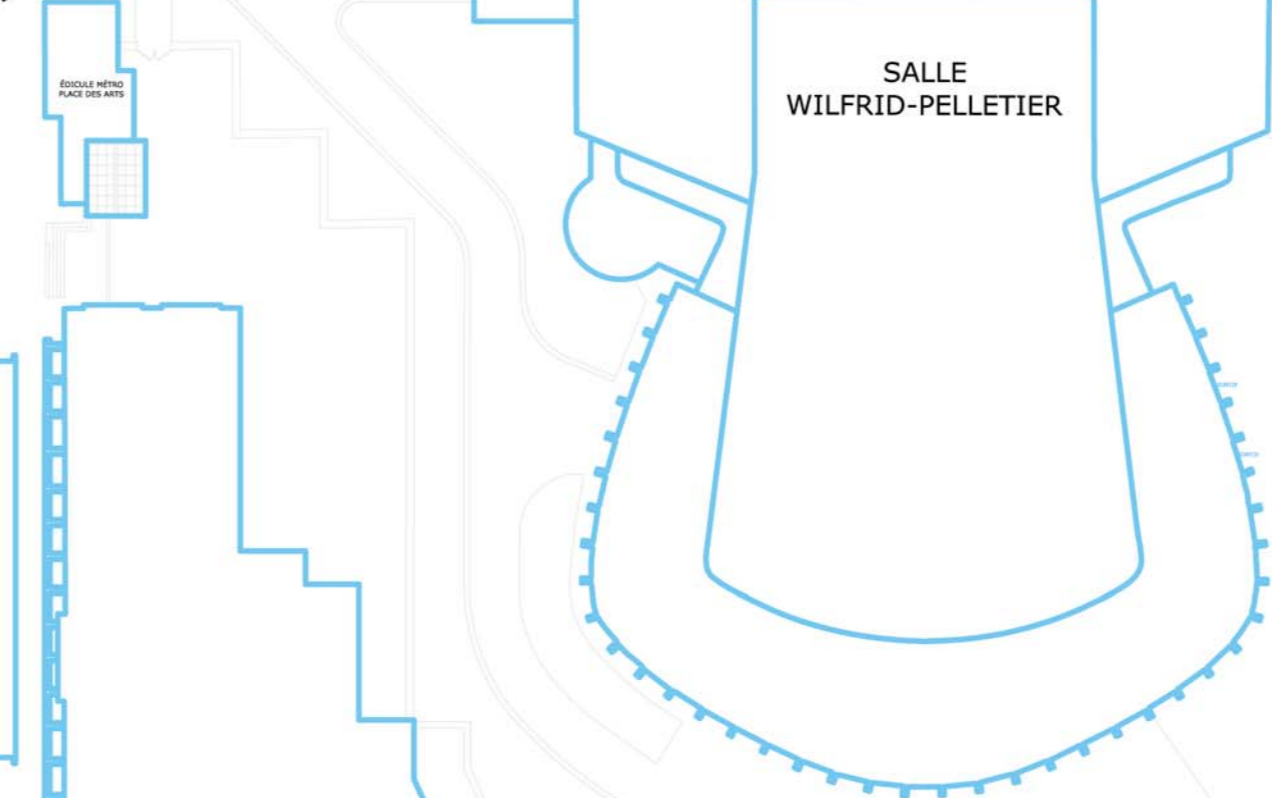

AVANT LE COUP DE MINUIT