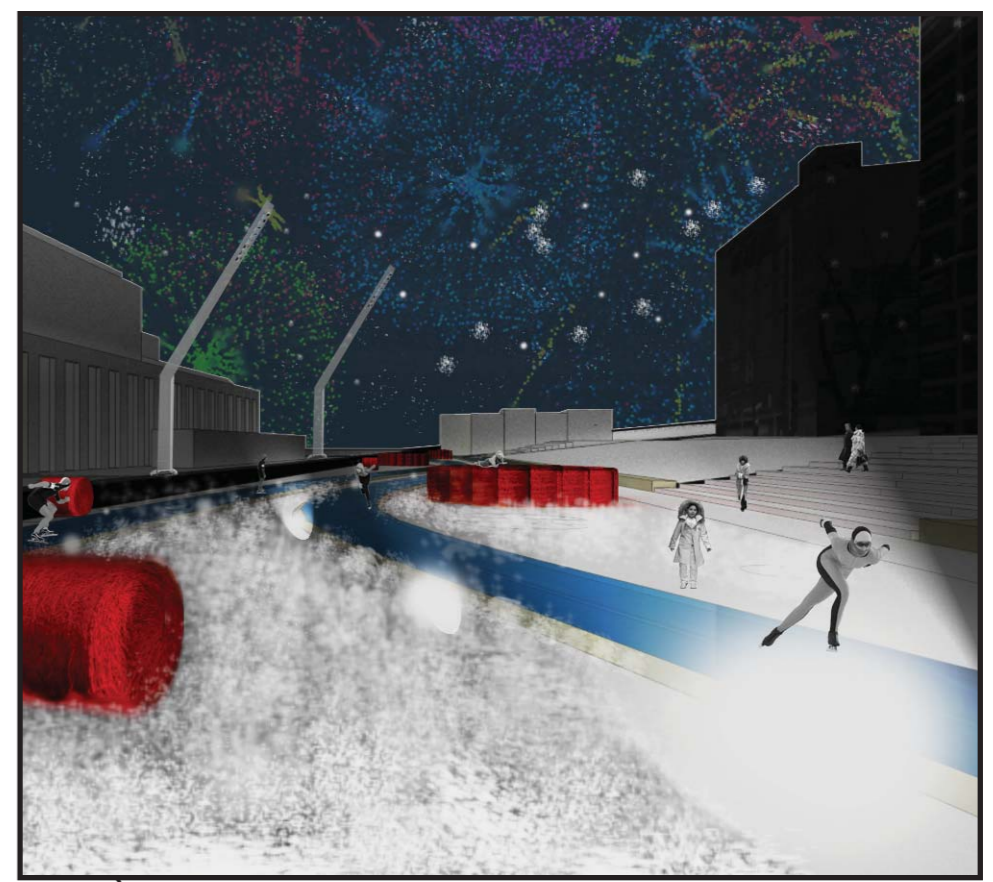

APRÈS LE COUP DE MINUIT

HAY!

0' 50' 100' 150' 200'

333VL