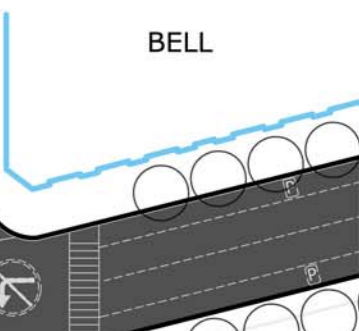

AVANT LE COUP DE MINUIT