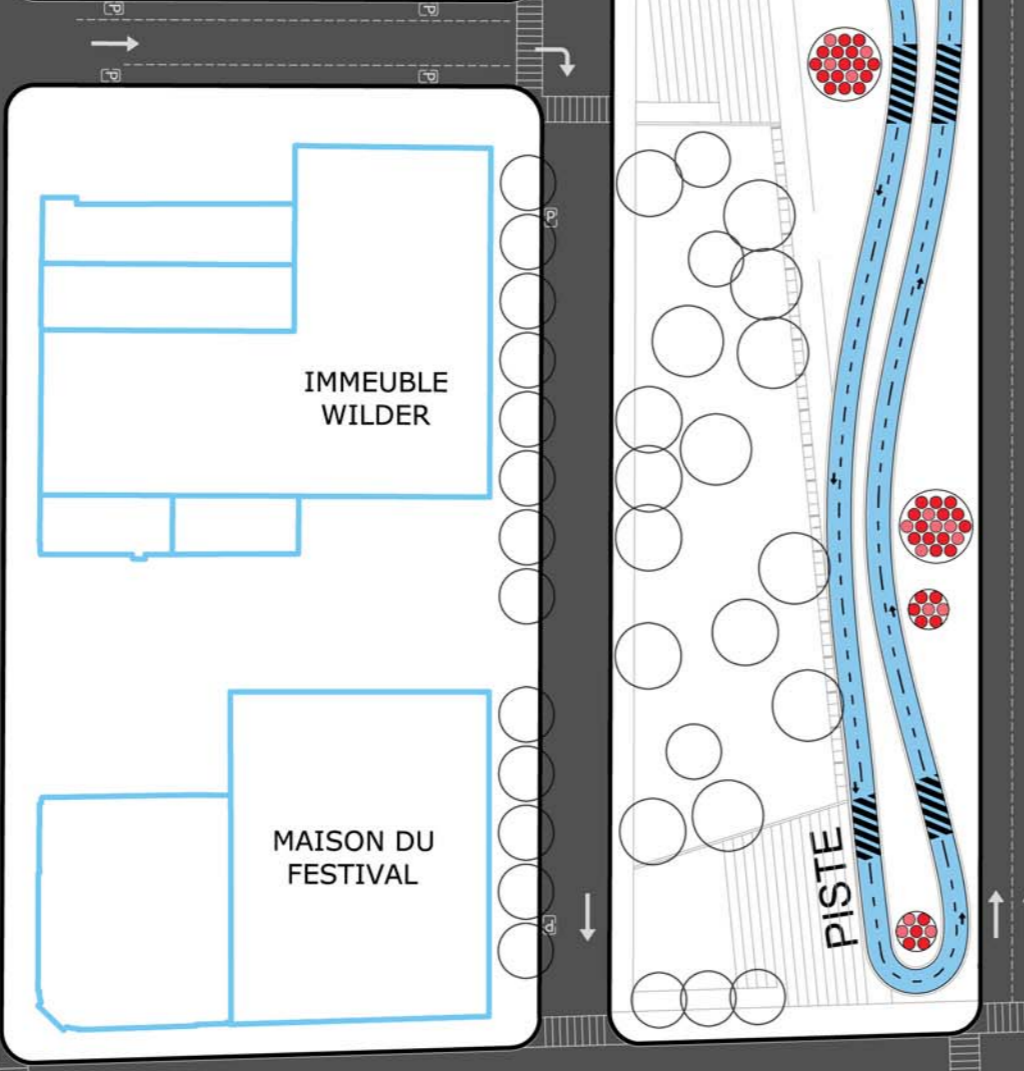

AVANT LE COUP DE MINUIT