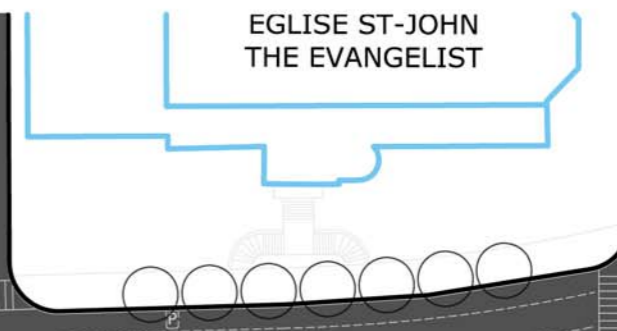

AVANT LE COUP DE MINUIT