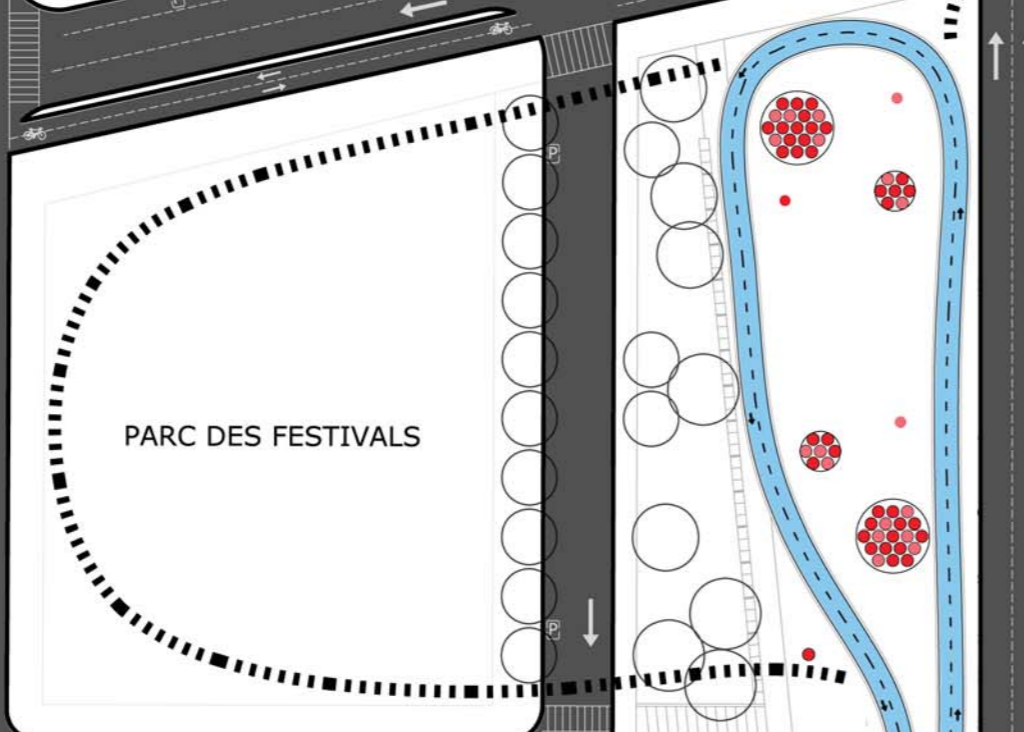

AVANT LE COUP DE MINUIT