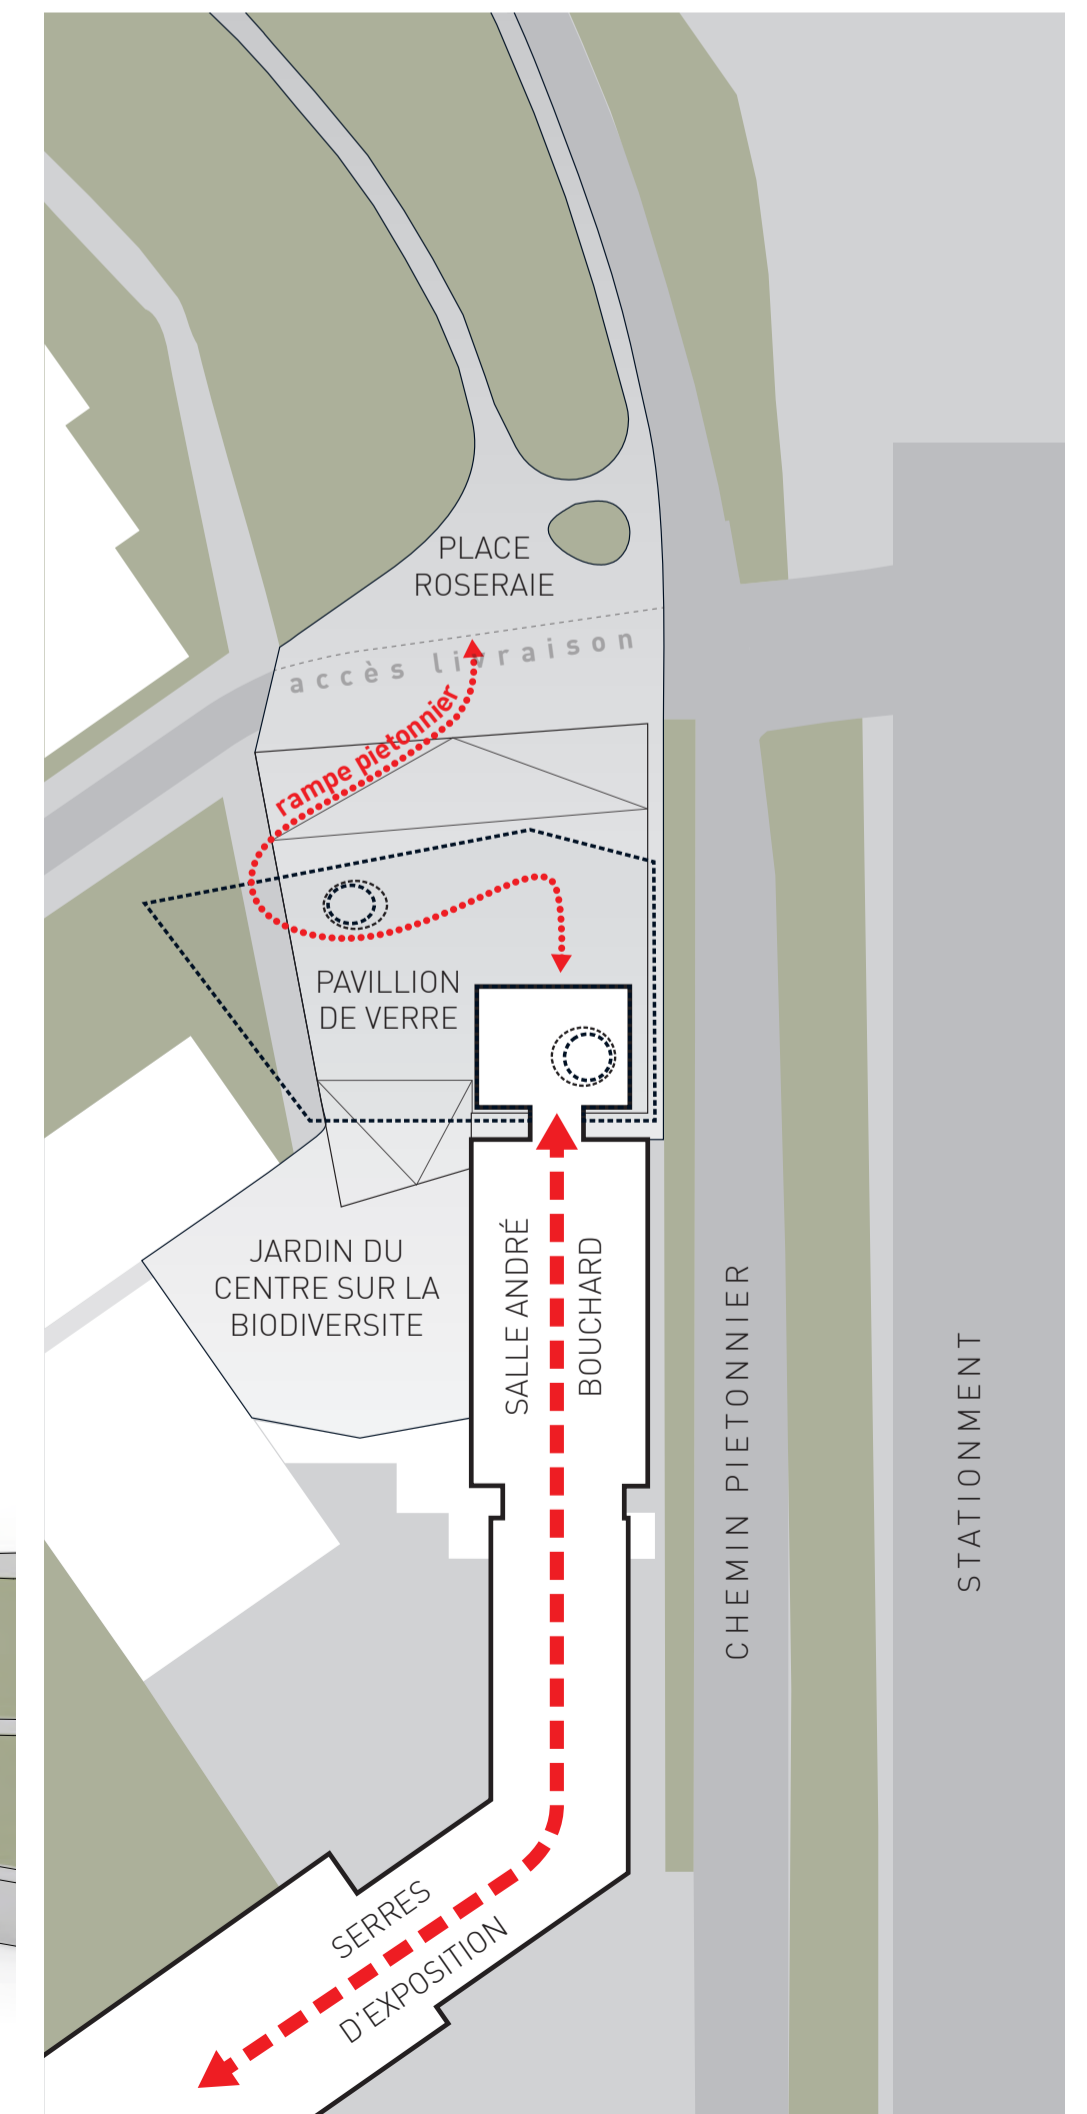

VUE DU PAVILLON DE VERRE DEPUIS LA ROSERAIE

LE PAVILLON DE VERRE

AU JARDIN BOTANIQUE / ESPACE POUR LA VIE MONTRÉAL / ÉQUIPE INTERFACE

ÉTÉ

HIVER

COUPE PERSPECTIVE

AXONOMÉTRIE ÉCLATÉE

PLAN SCHÉMATIQUE