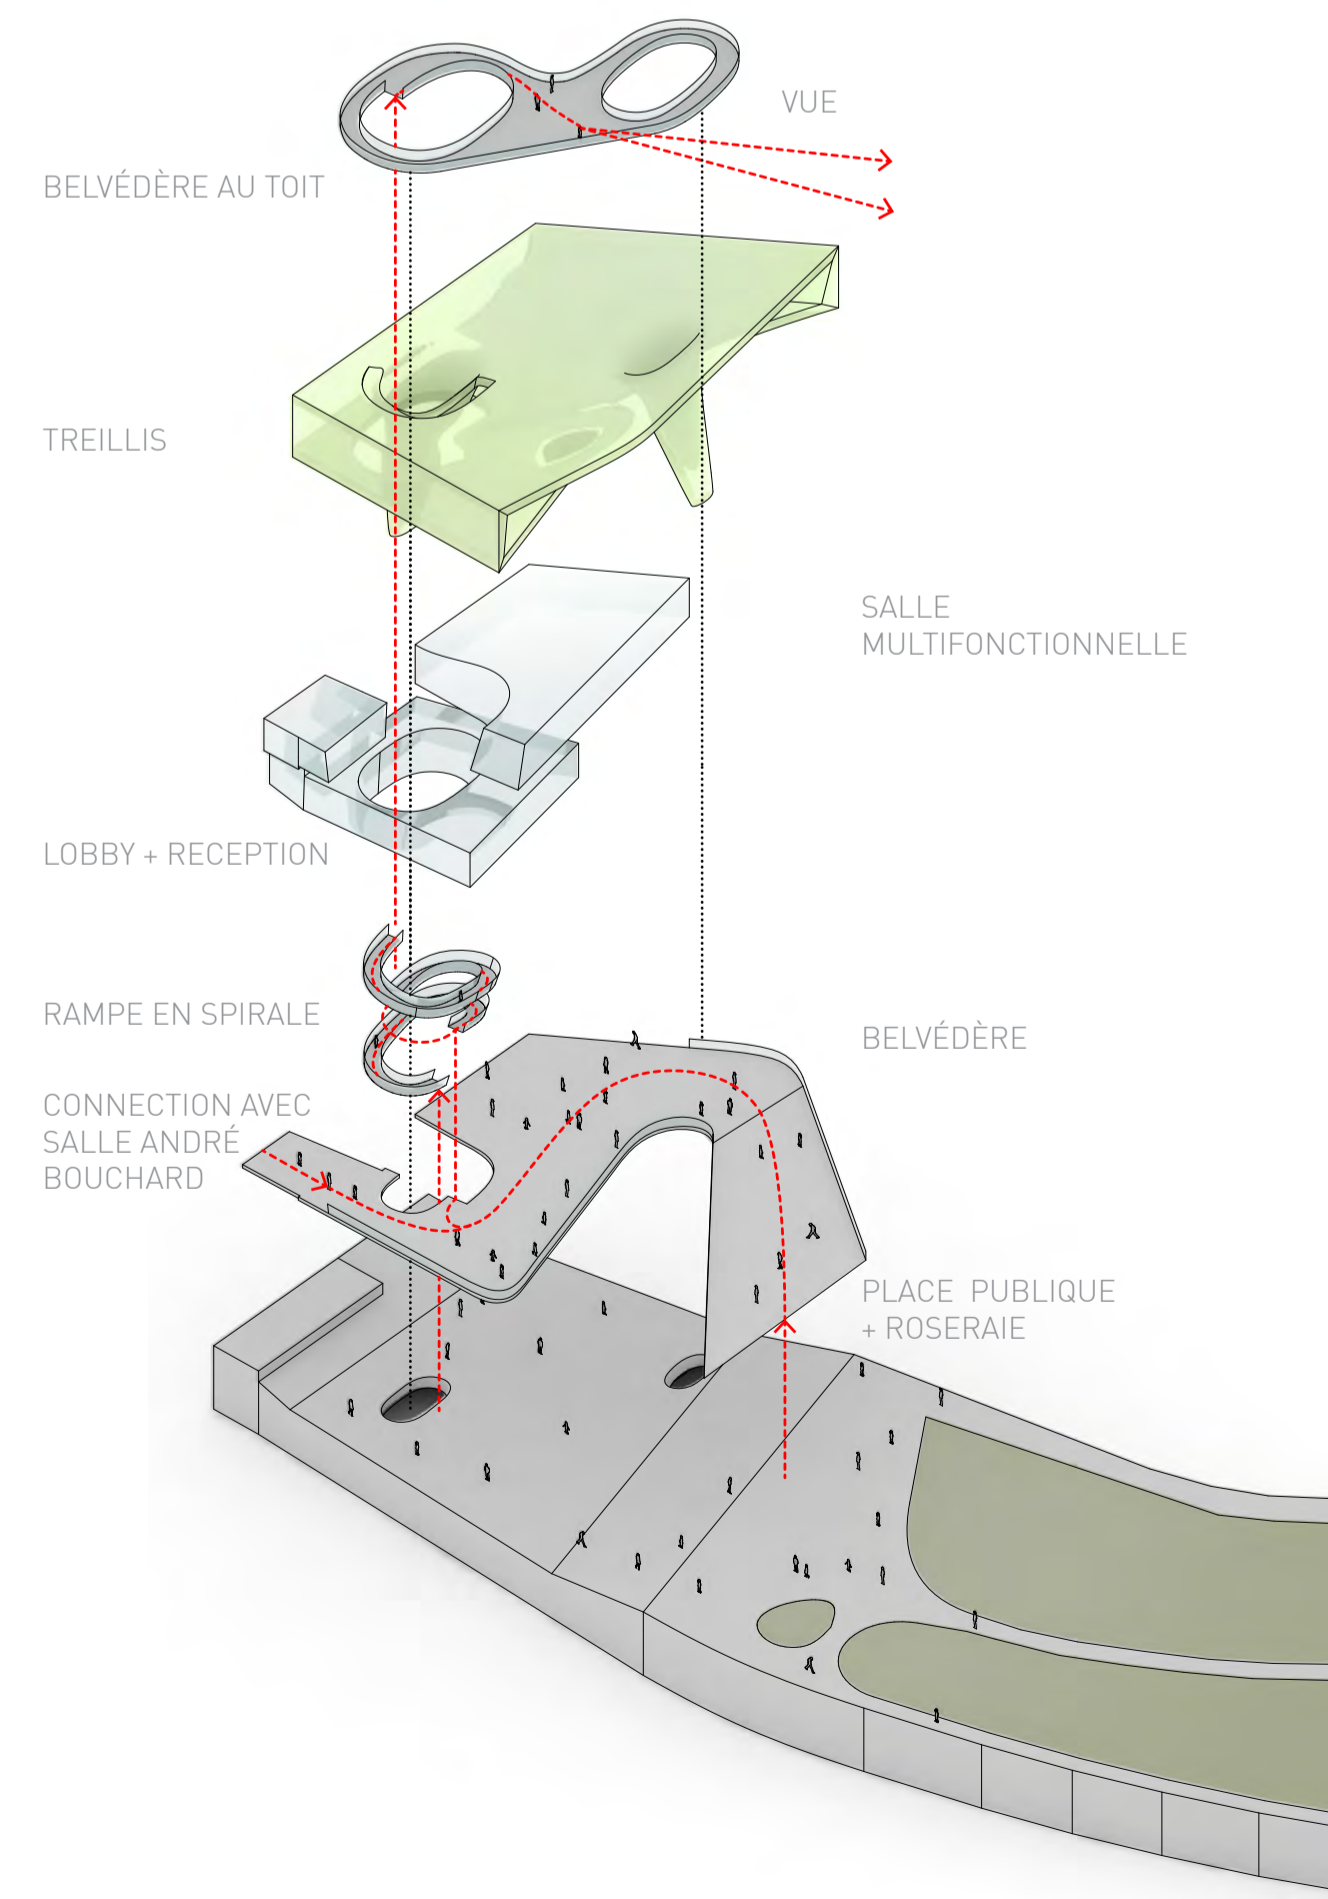

VUE DU PAVILLON DE VERRE DEPUIS LA ROSERAIE

LE PAVILLON DE VERRE

AU JARDIN BOTANIQUE / ESPACE POUR LA VIE MONTRÉAL / ÉQUIPE INTERFACE

ÉTÉ

HIVER

COUPE PERSPECTIVE

AXONOMÉTRIE ÉCLATÉE

PLAN SCHÉMATIQUE