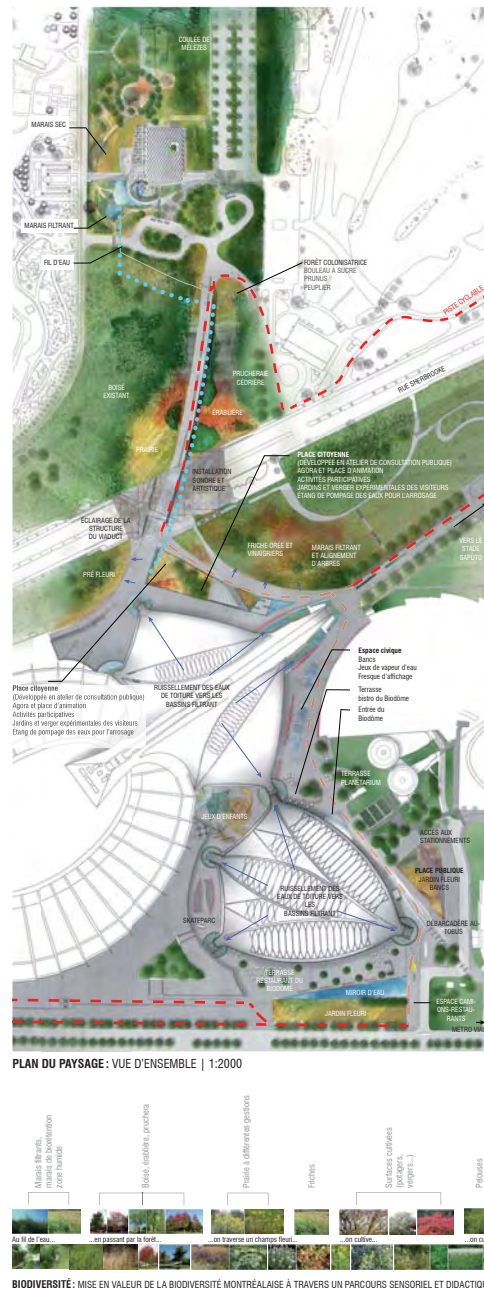

VUE EXTÉRIEURE DE L'ENTRÉE

SYMBIOSE BIODÔME RENOUVELÉ 1 / 2
"Je connais un territoire où les hommes parlent comme les oiseaux"
Espace pour la vie - Montréal - Concours d'architecture

MARC WIMRAM
L'équipe d'Atelier Ville Architecture Paysage + ARCHITECTURE
- Martin ROY et associés - ARUP, ingénierie - BCBG - Aurélien LÉONARDI - Karine DUROCHER, AAPG - Virginie AIGLESS - Ingénierie